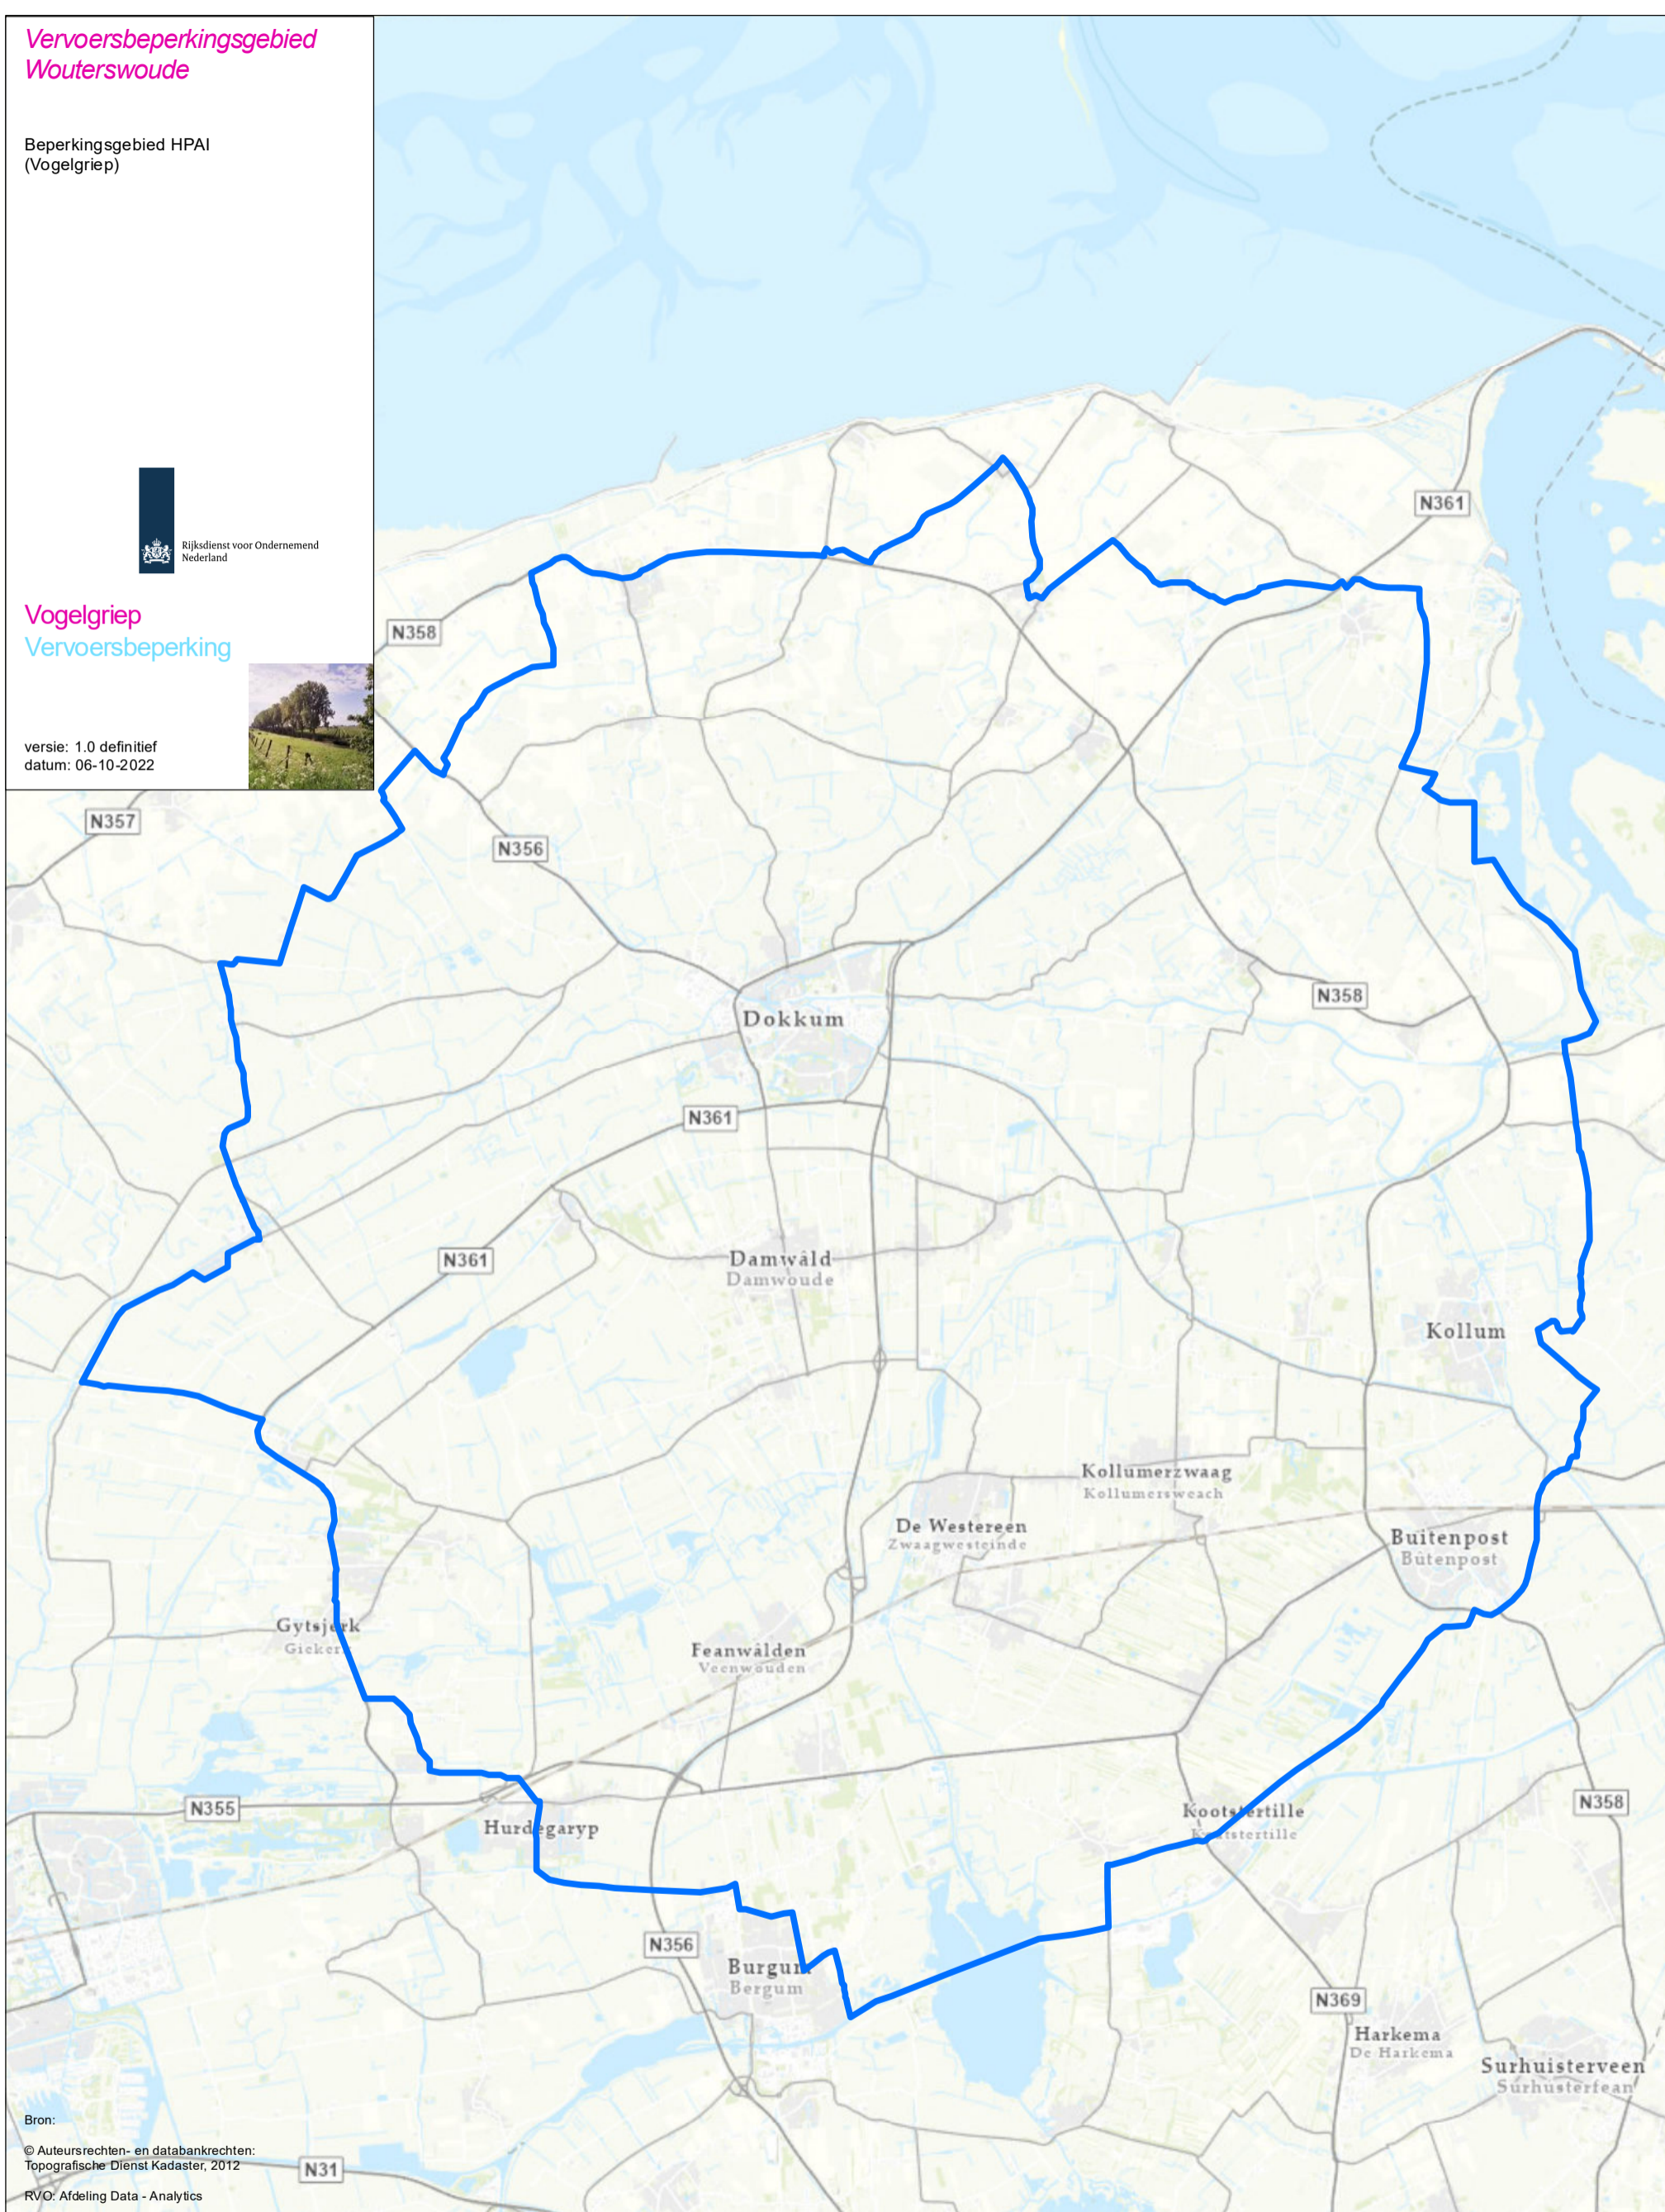

Vervoersbeperkingsgebied Wouterswoude

Beperkingsgebied HPAI
(Vogelgriep)

Vogelgriep
Vervoersbepanking

versie: 1.0 definitief
datum: 06-10-2022

Bron:
© Auteursrechten- en databankrechten:
Topografische Dienst Kadaster, 2012
RVO: Afdeling Data - Analytics

 Vervoersbepankinggebied