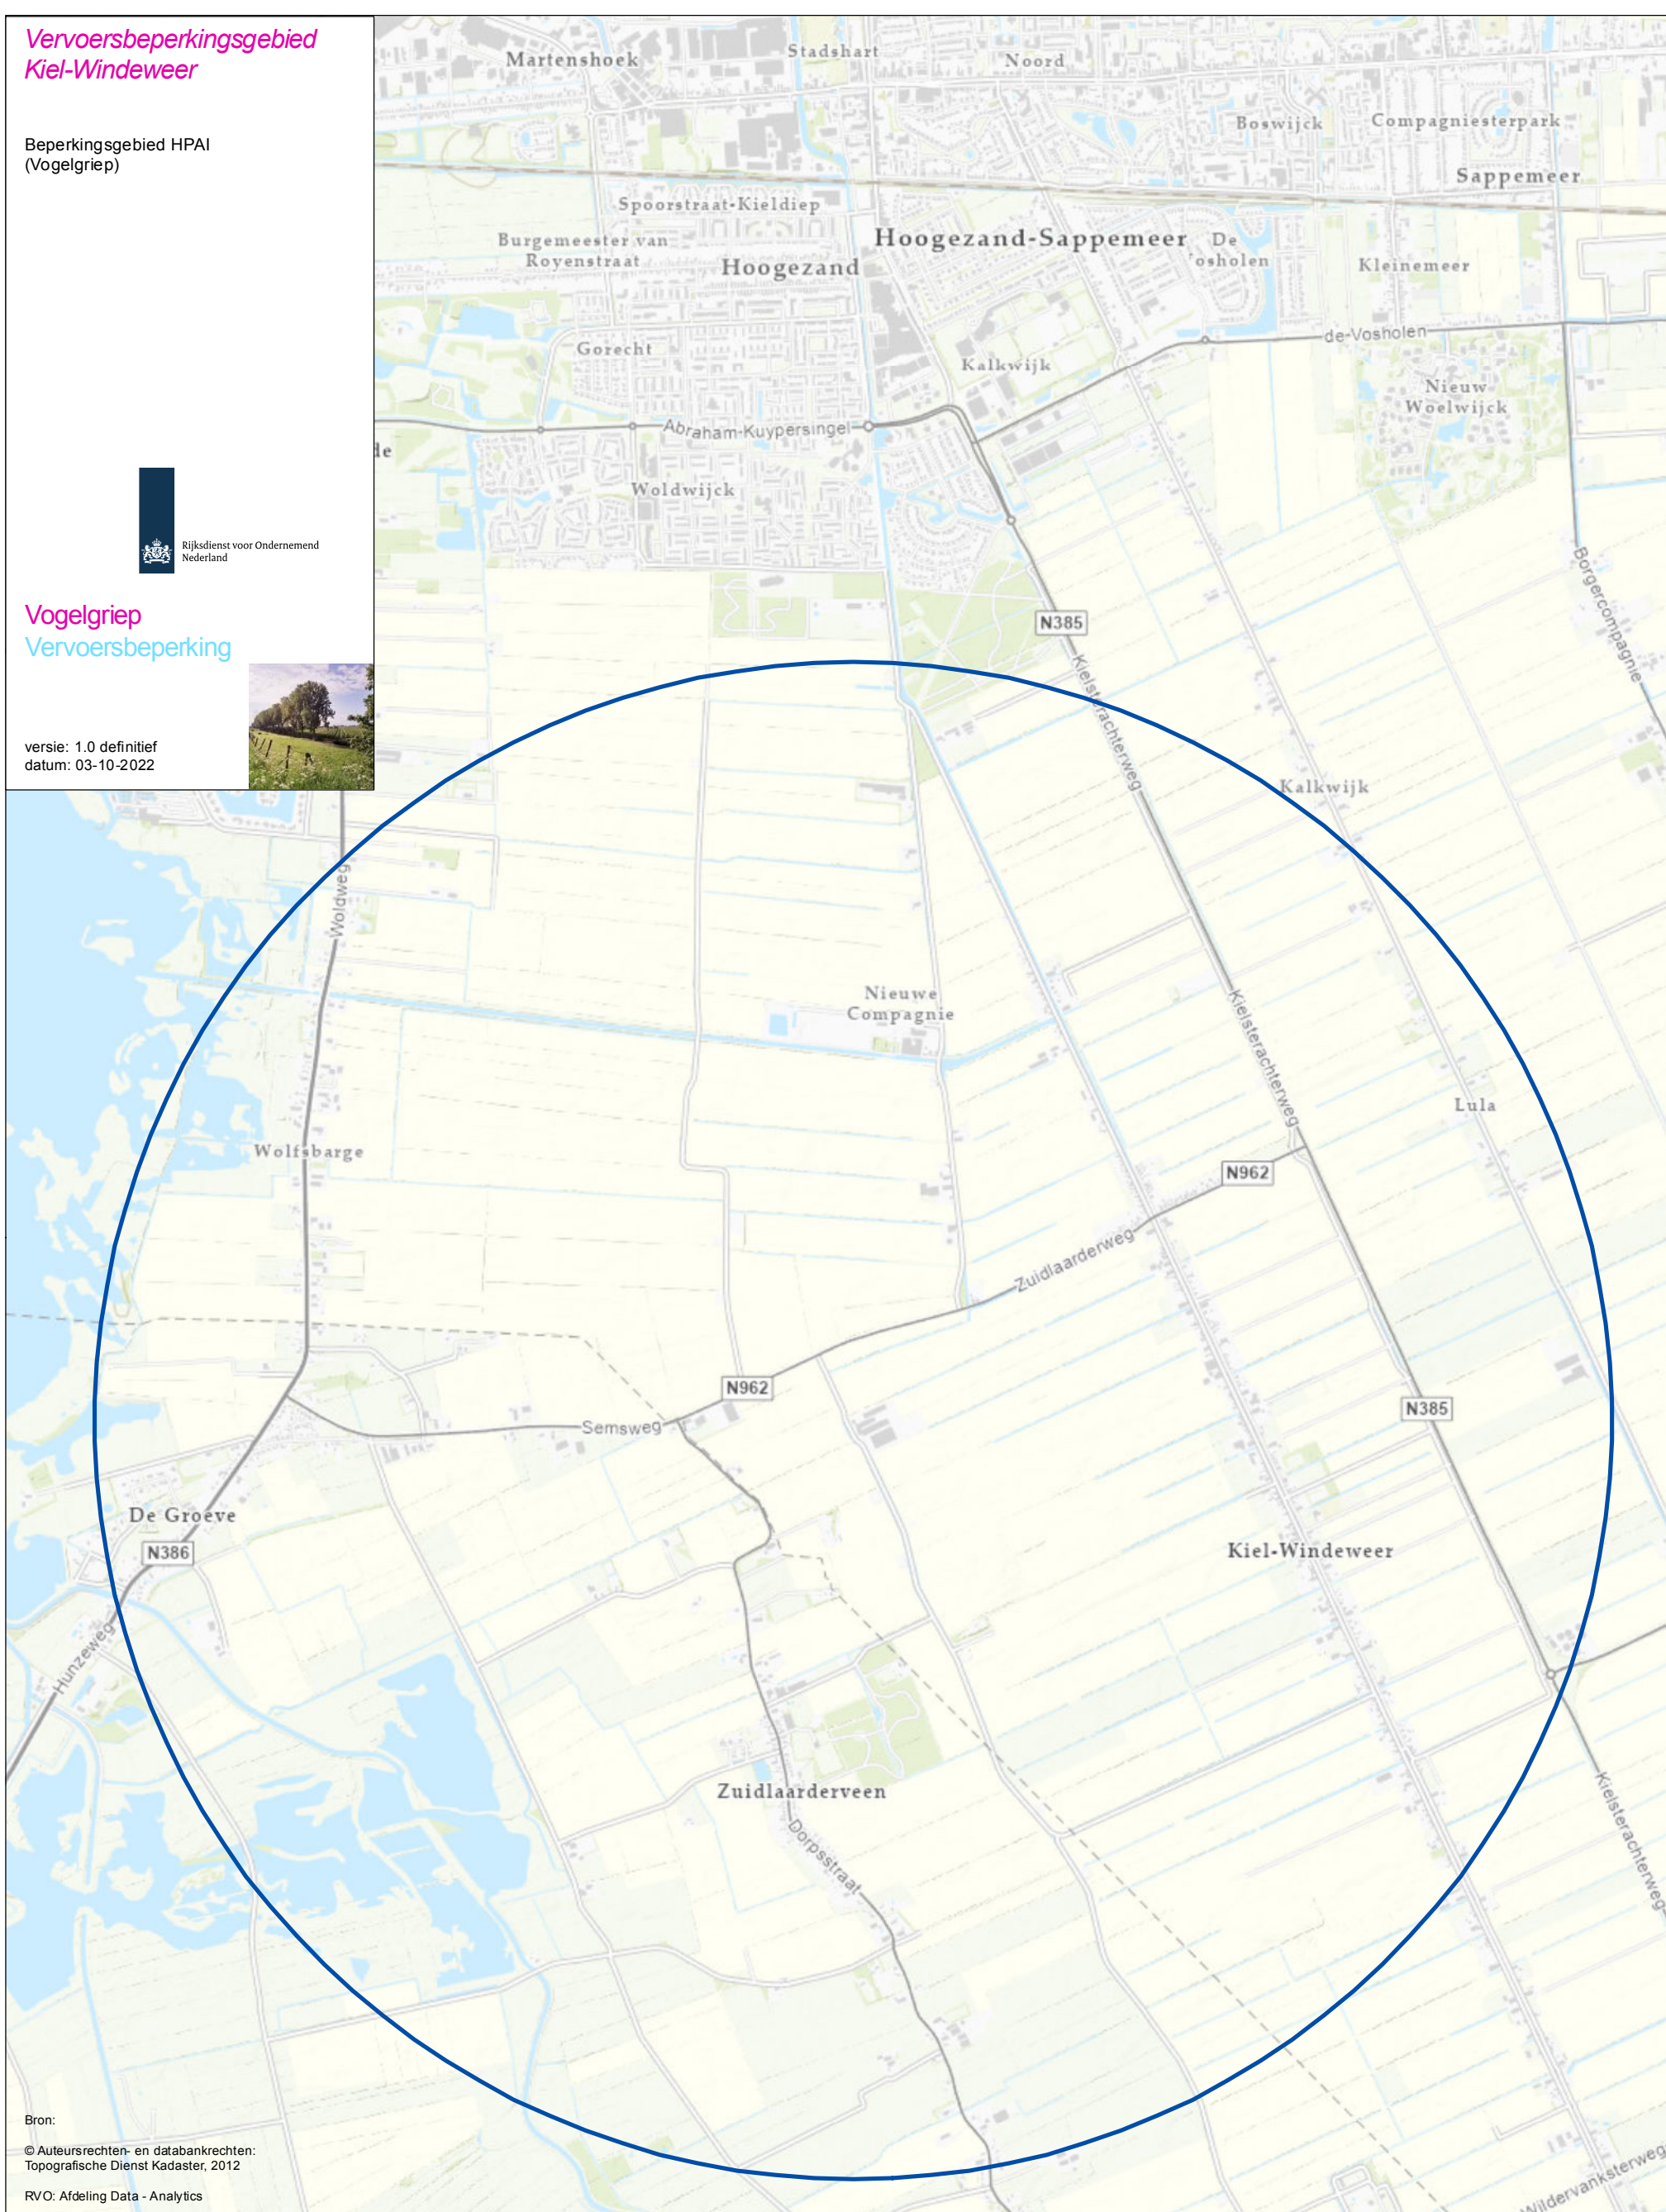

Vervoersbeperkingsgebied Kiel-Windeweer

Beperkingsgebied HPAI
(Vogelgriep)

Vogelgriep
Vervoersbepanking

versie: 1.0 definitief
datum: 03-10-2022

Bron:
© Auteursrechten- en databankrechten:
Topografische Dienst Kadaster, 2012
RVO: Afdeling Data - Analytics

 Vervoersbepankinggebied