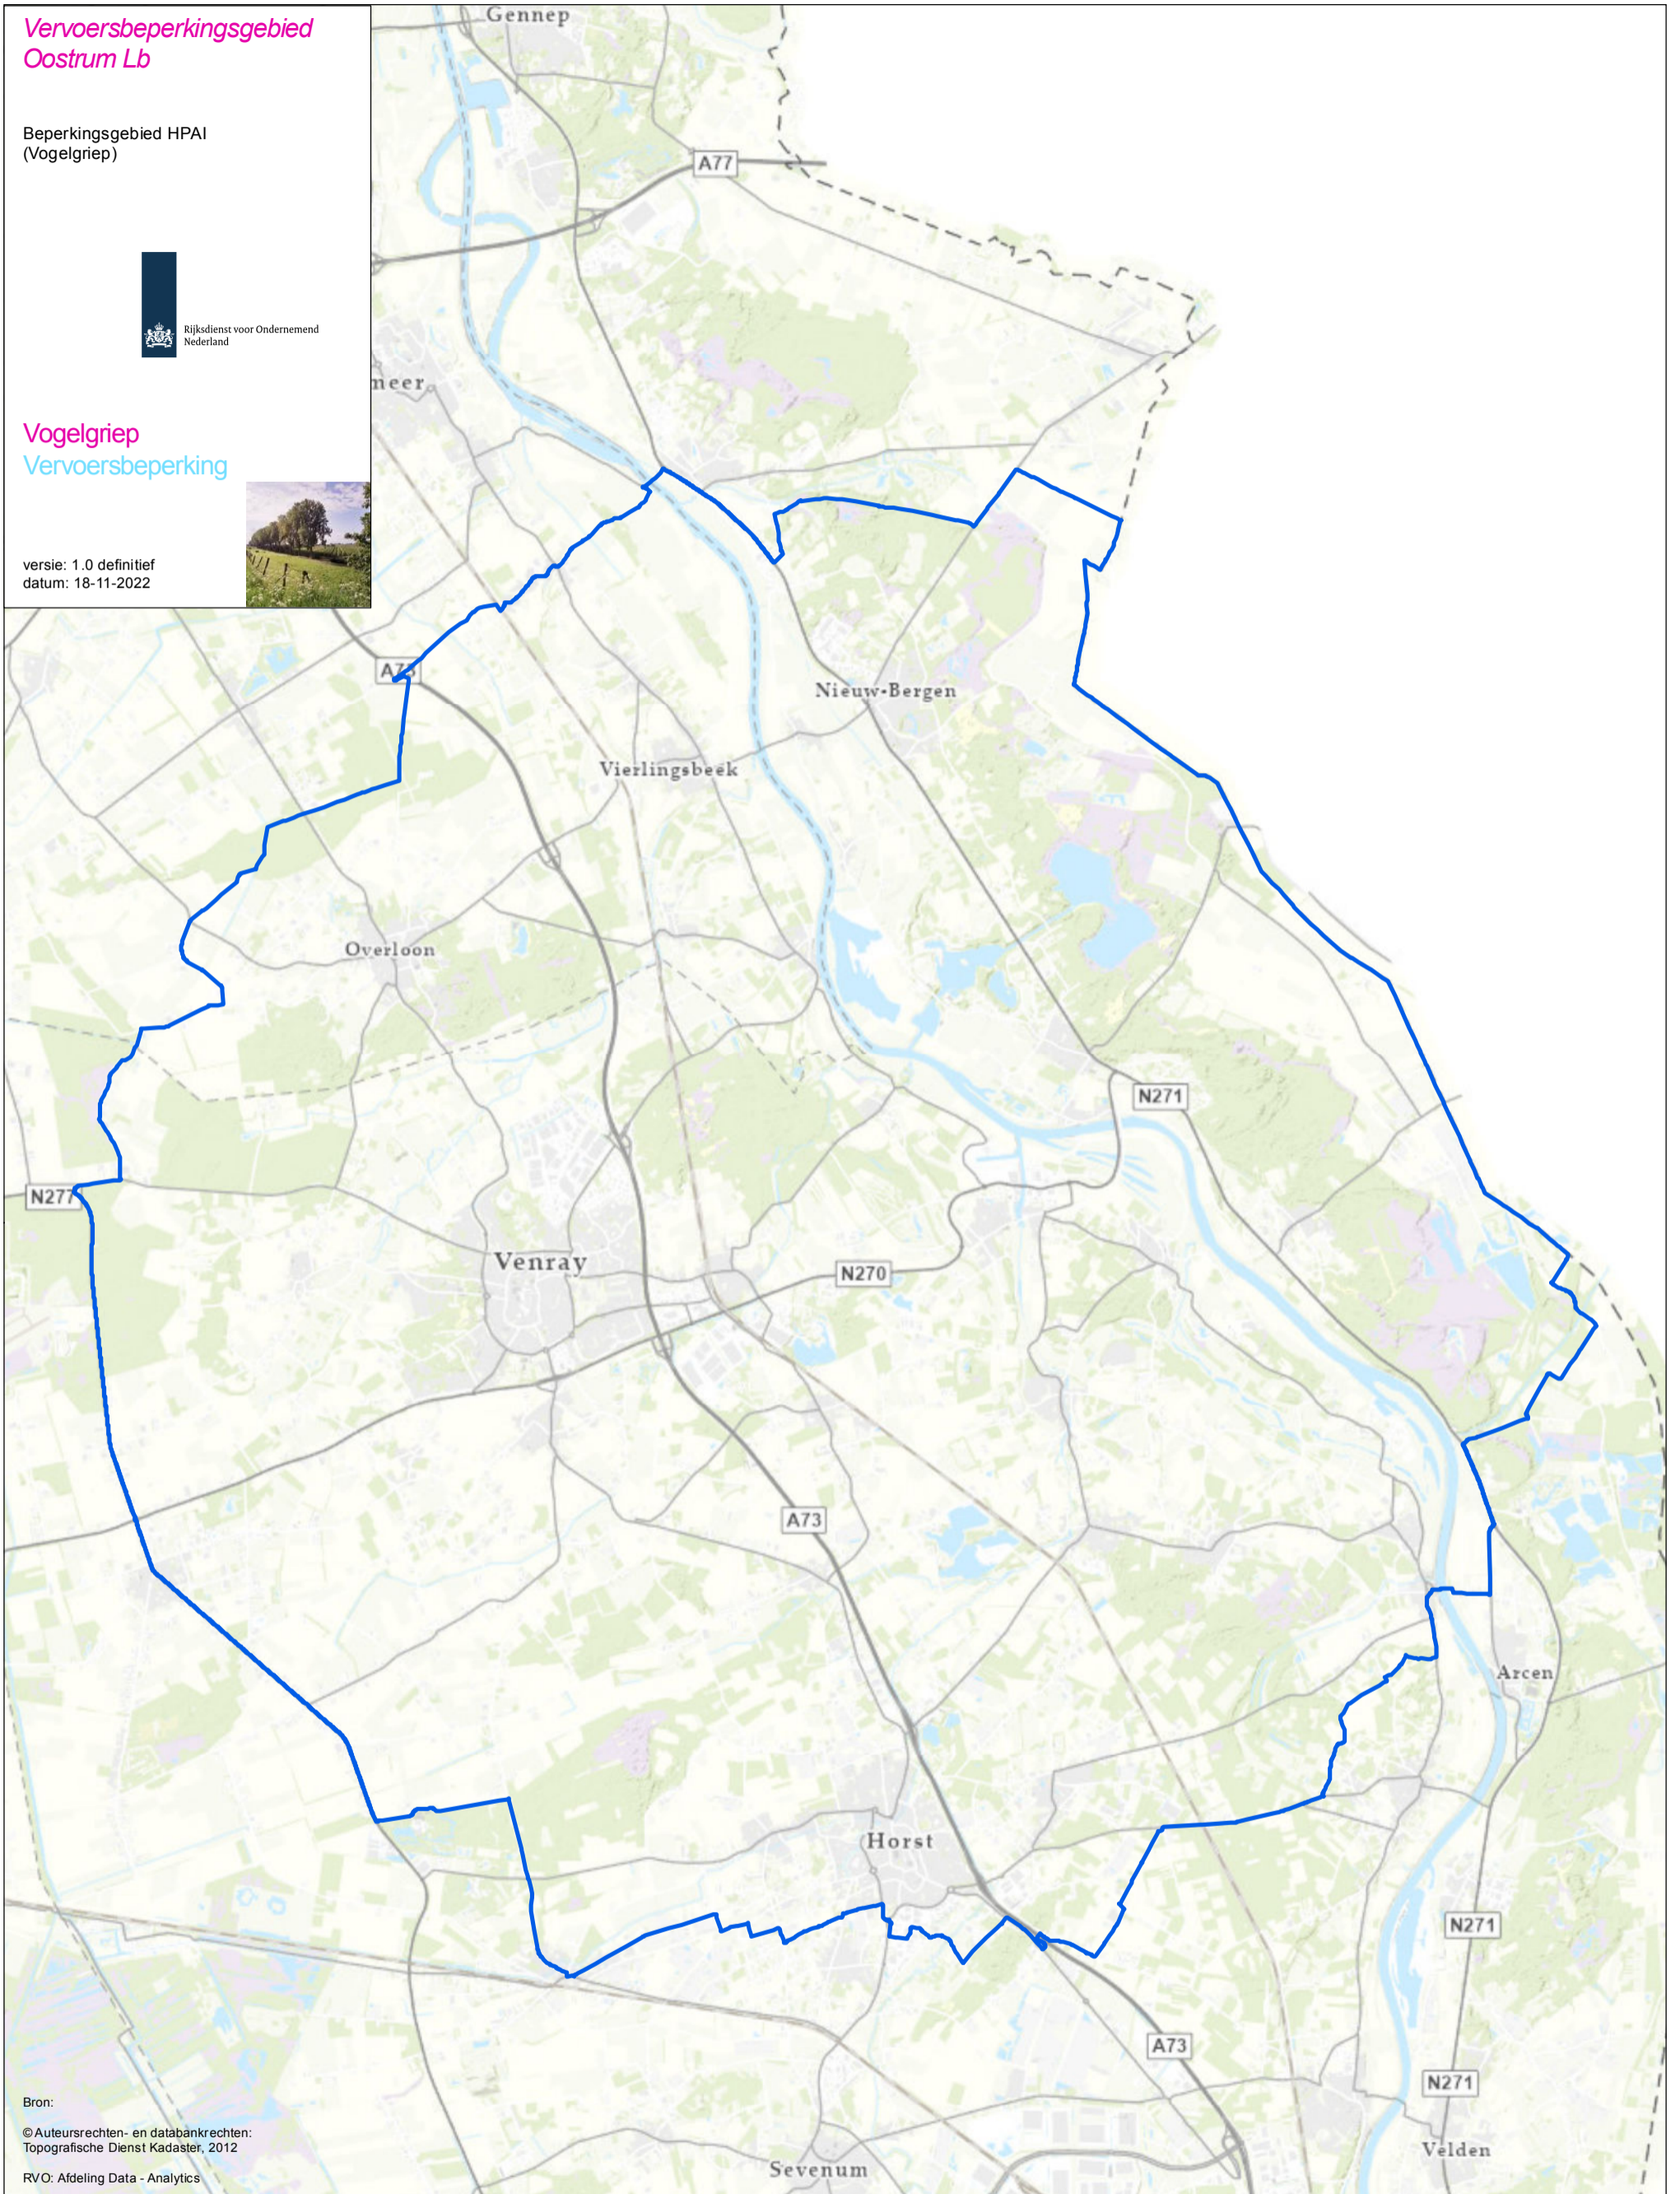

Vervoersbeperkingsgebied
Oostrum Lb

Beperkingsgebied HPAI
(Vogelgriep)

Vogelgriep
Vervoersbepeking

versie: 1.0 definitief
datum: 18-11-2022

Bron:
© Auteursrechten- en databankrechten:
Topografische Dienst Kadaster, 2012
RVO: Afdeling Data - Analytics

 Vervoersbepekinggebied

N
1:91.000