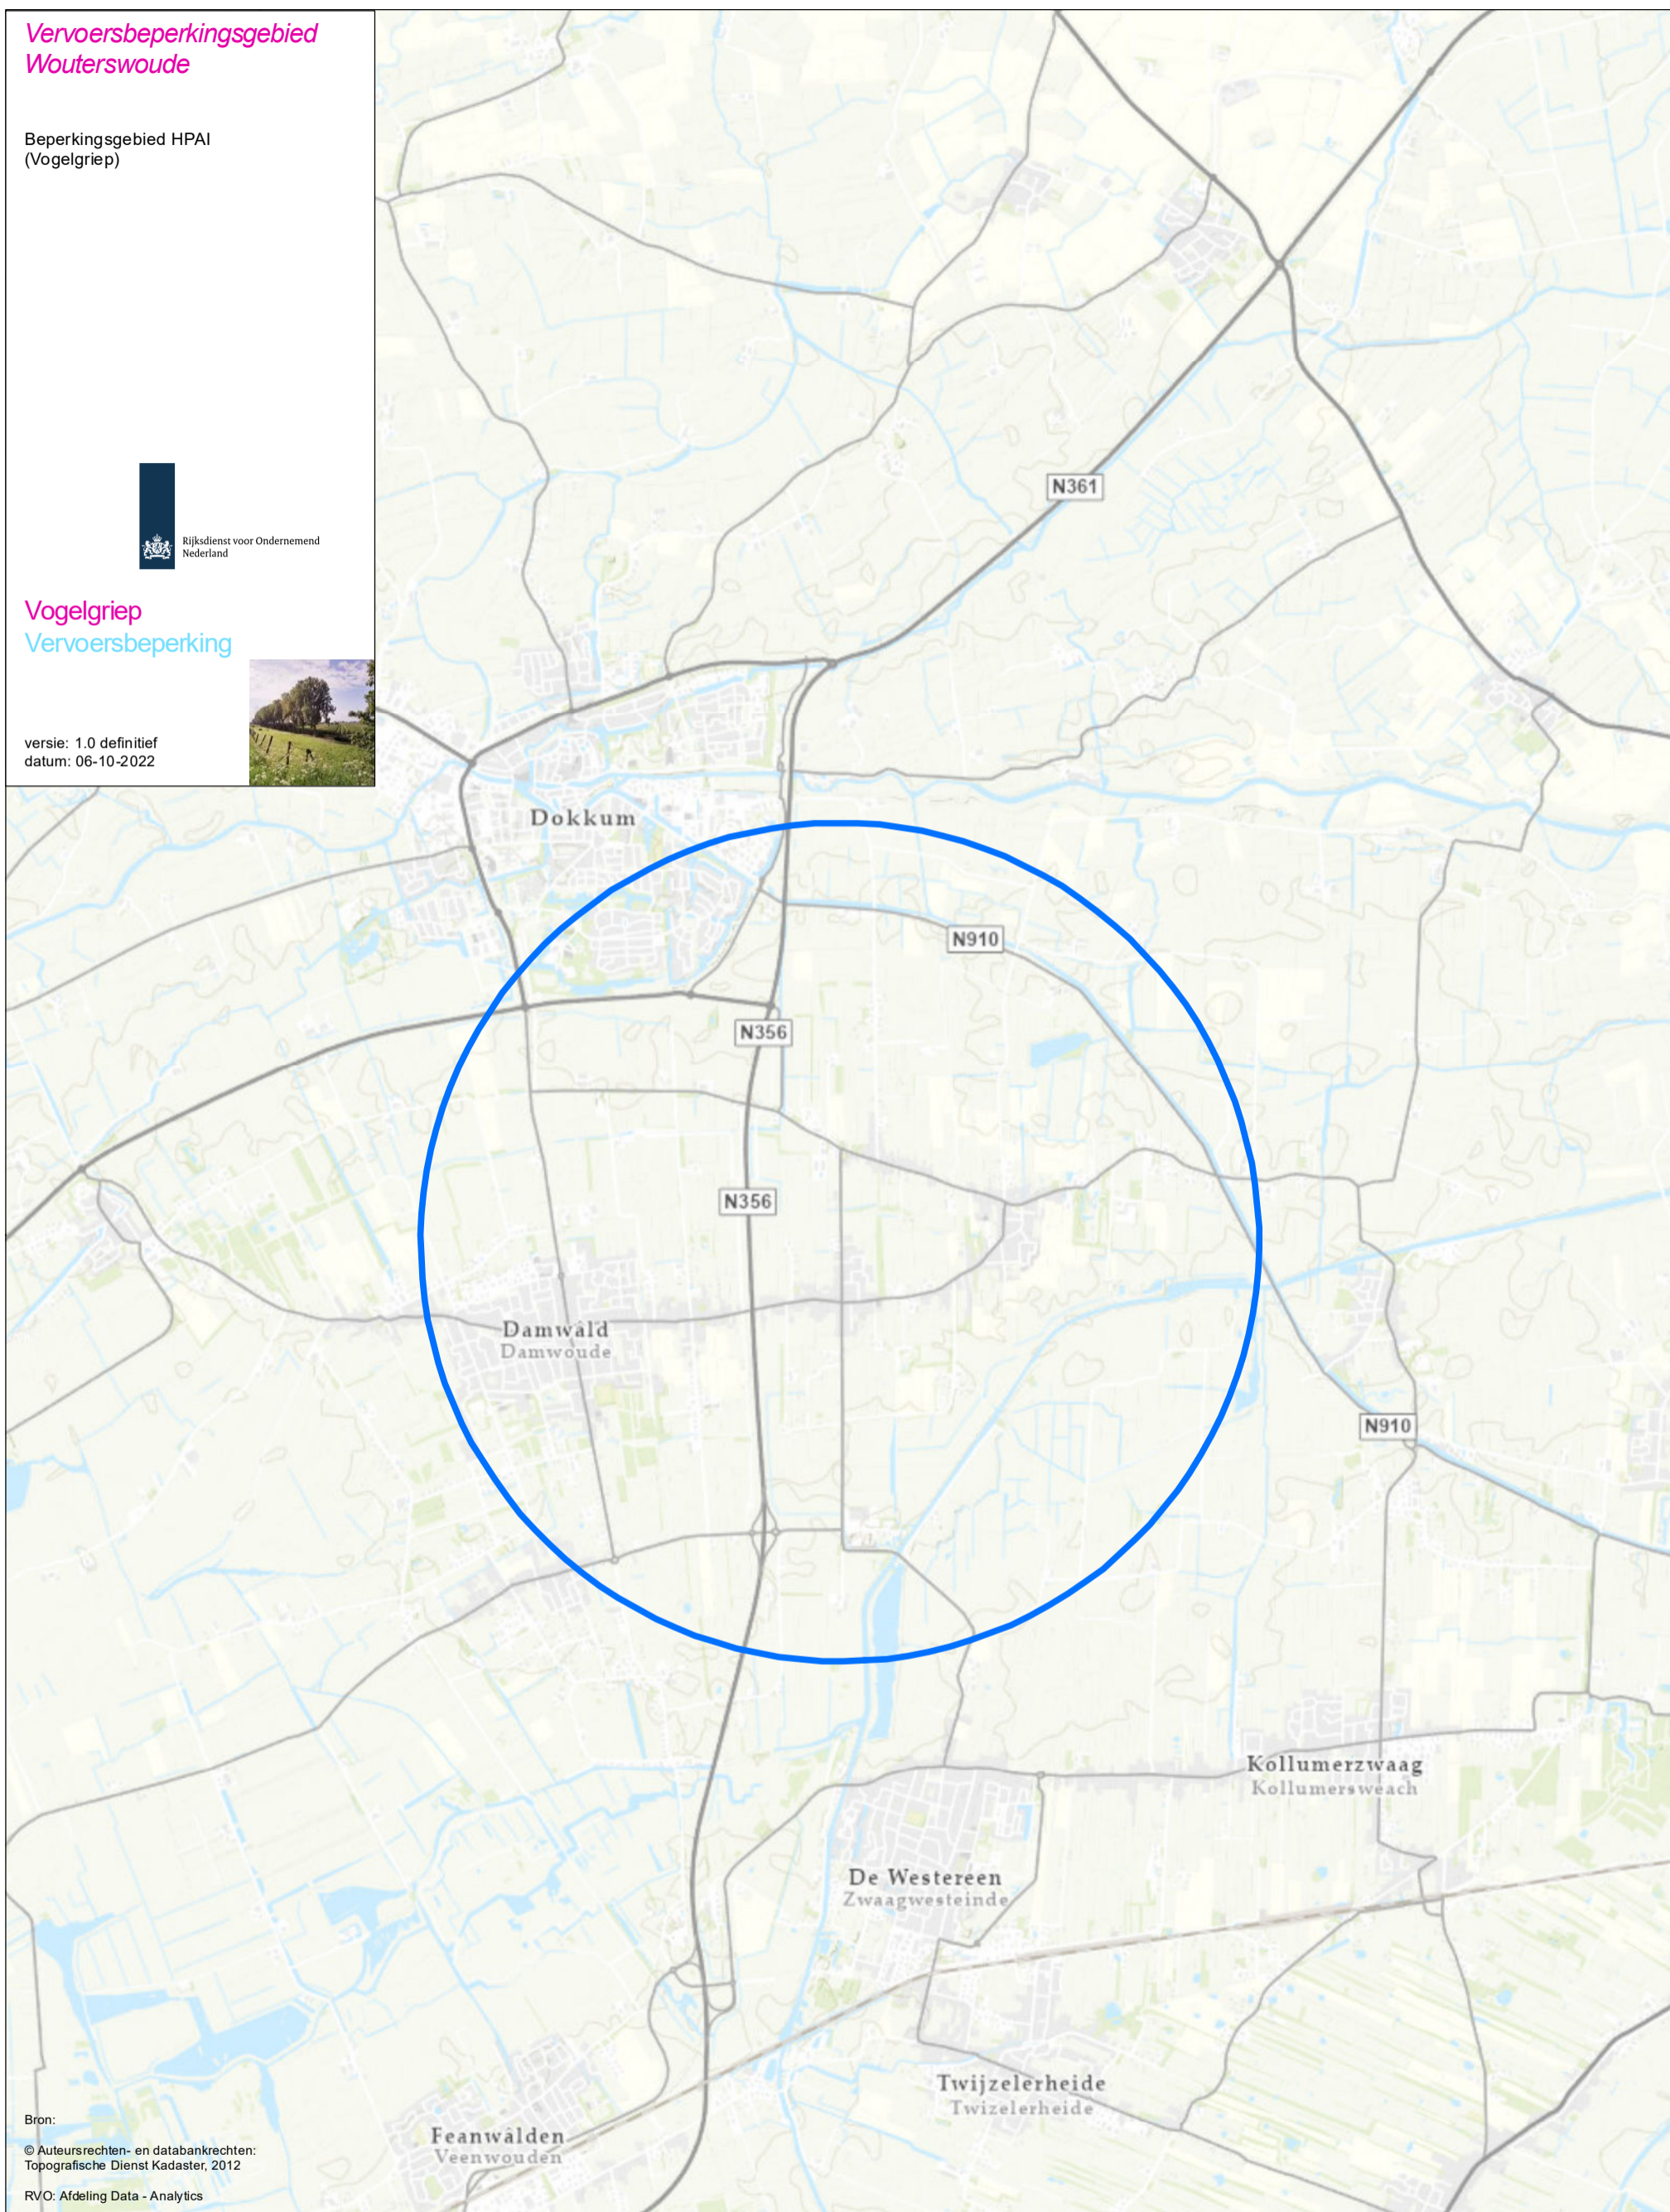

Vervoersbeperkingsgebied
Wouterswoude

Beperkingsgebied HPAI
(Vogelgriep)

Vogelgriep
Vervoersbeperking

versie: 1.0 definitief
datum: 06-10-2022

Bron:
© Auteursrechten- en databankrechten:
Topografische Dienst Kadaster, 2012
RVO: Afdeling Data - Analytics

 Vervoersbeperkinggebied