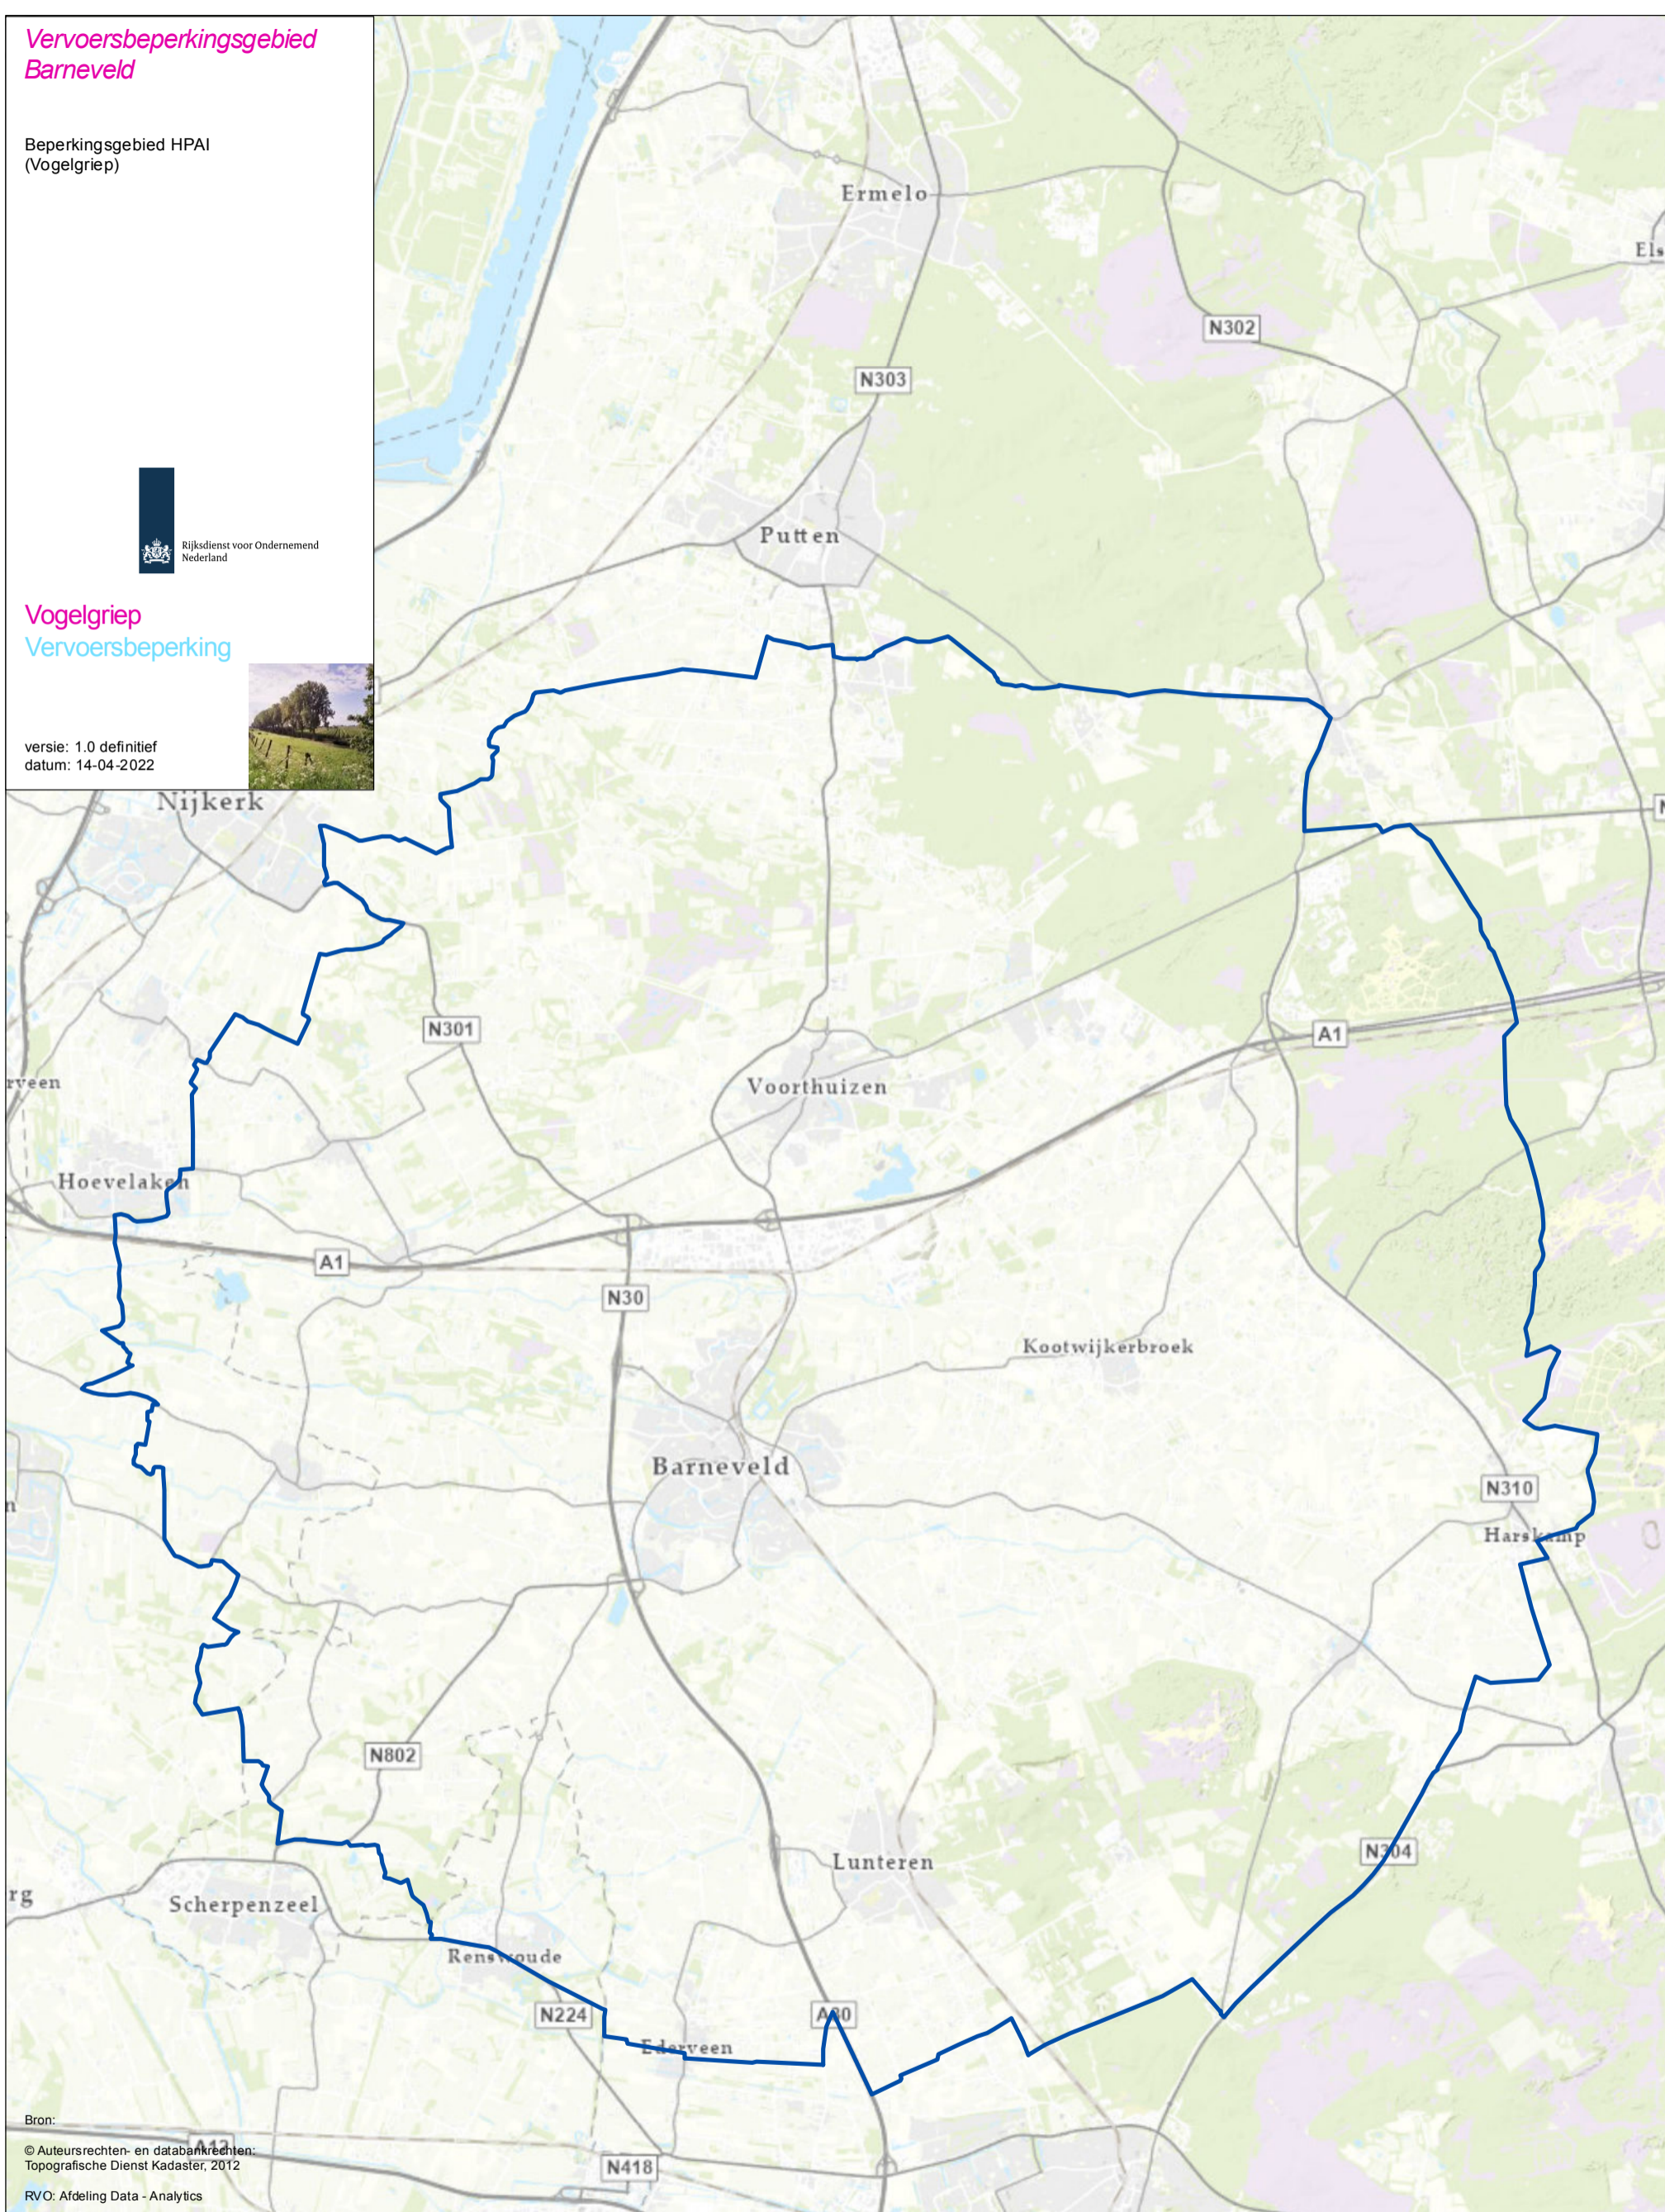

Vervoersbeperkingsgebied Barneveld

Beperkingsgebied HPAI (Vogelgriep)

Vogelgriep Vervoersbepeking

versie: 1.0 definitief
datum: 14-04-2022

Bron:
© Auteursrechten- en databankrechten:
Topografische Dienst Kadaster, 2012
RVO: Afdeling Data - Analytics

 Vervoersbepekinggebied