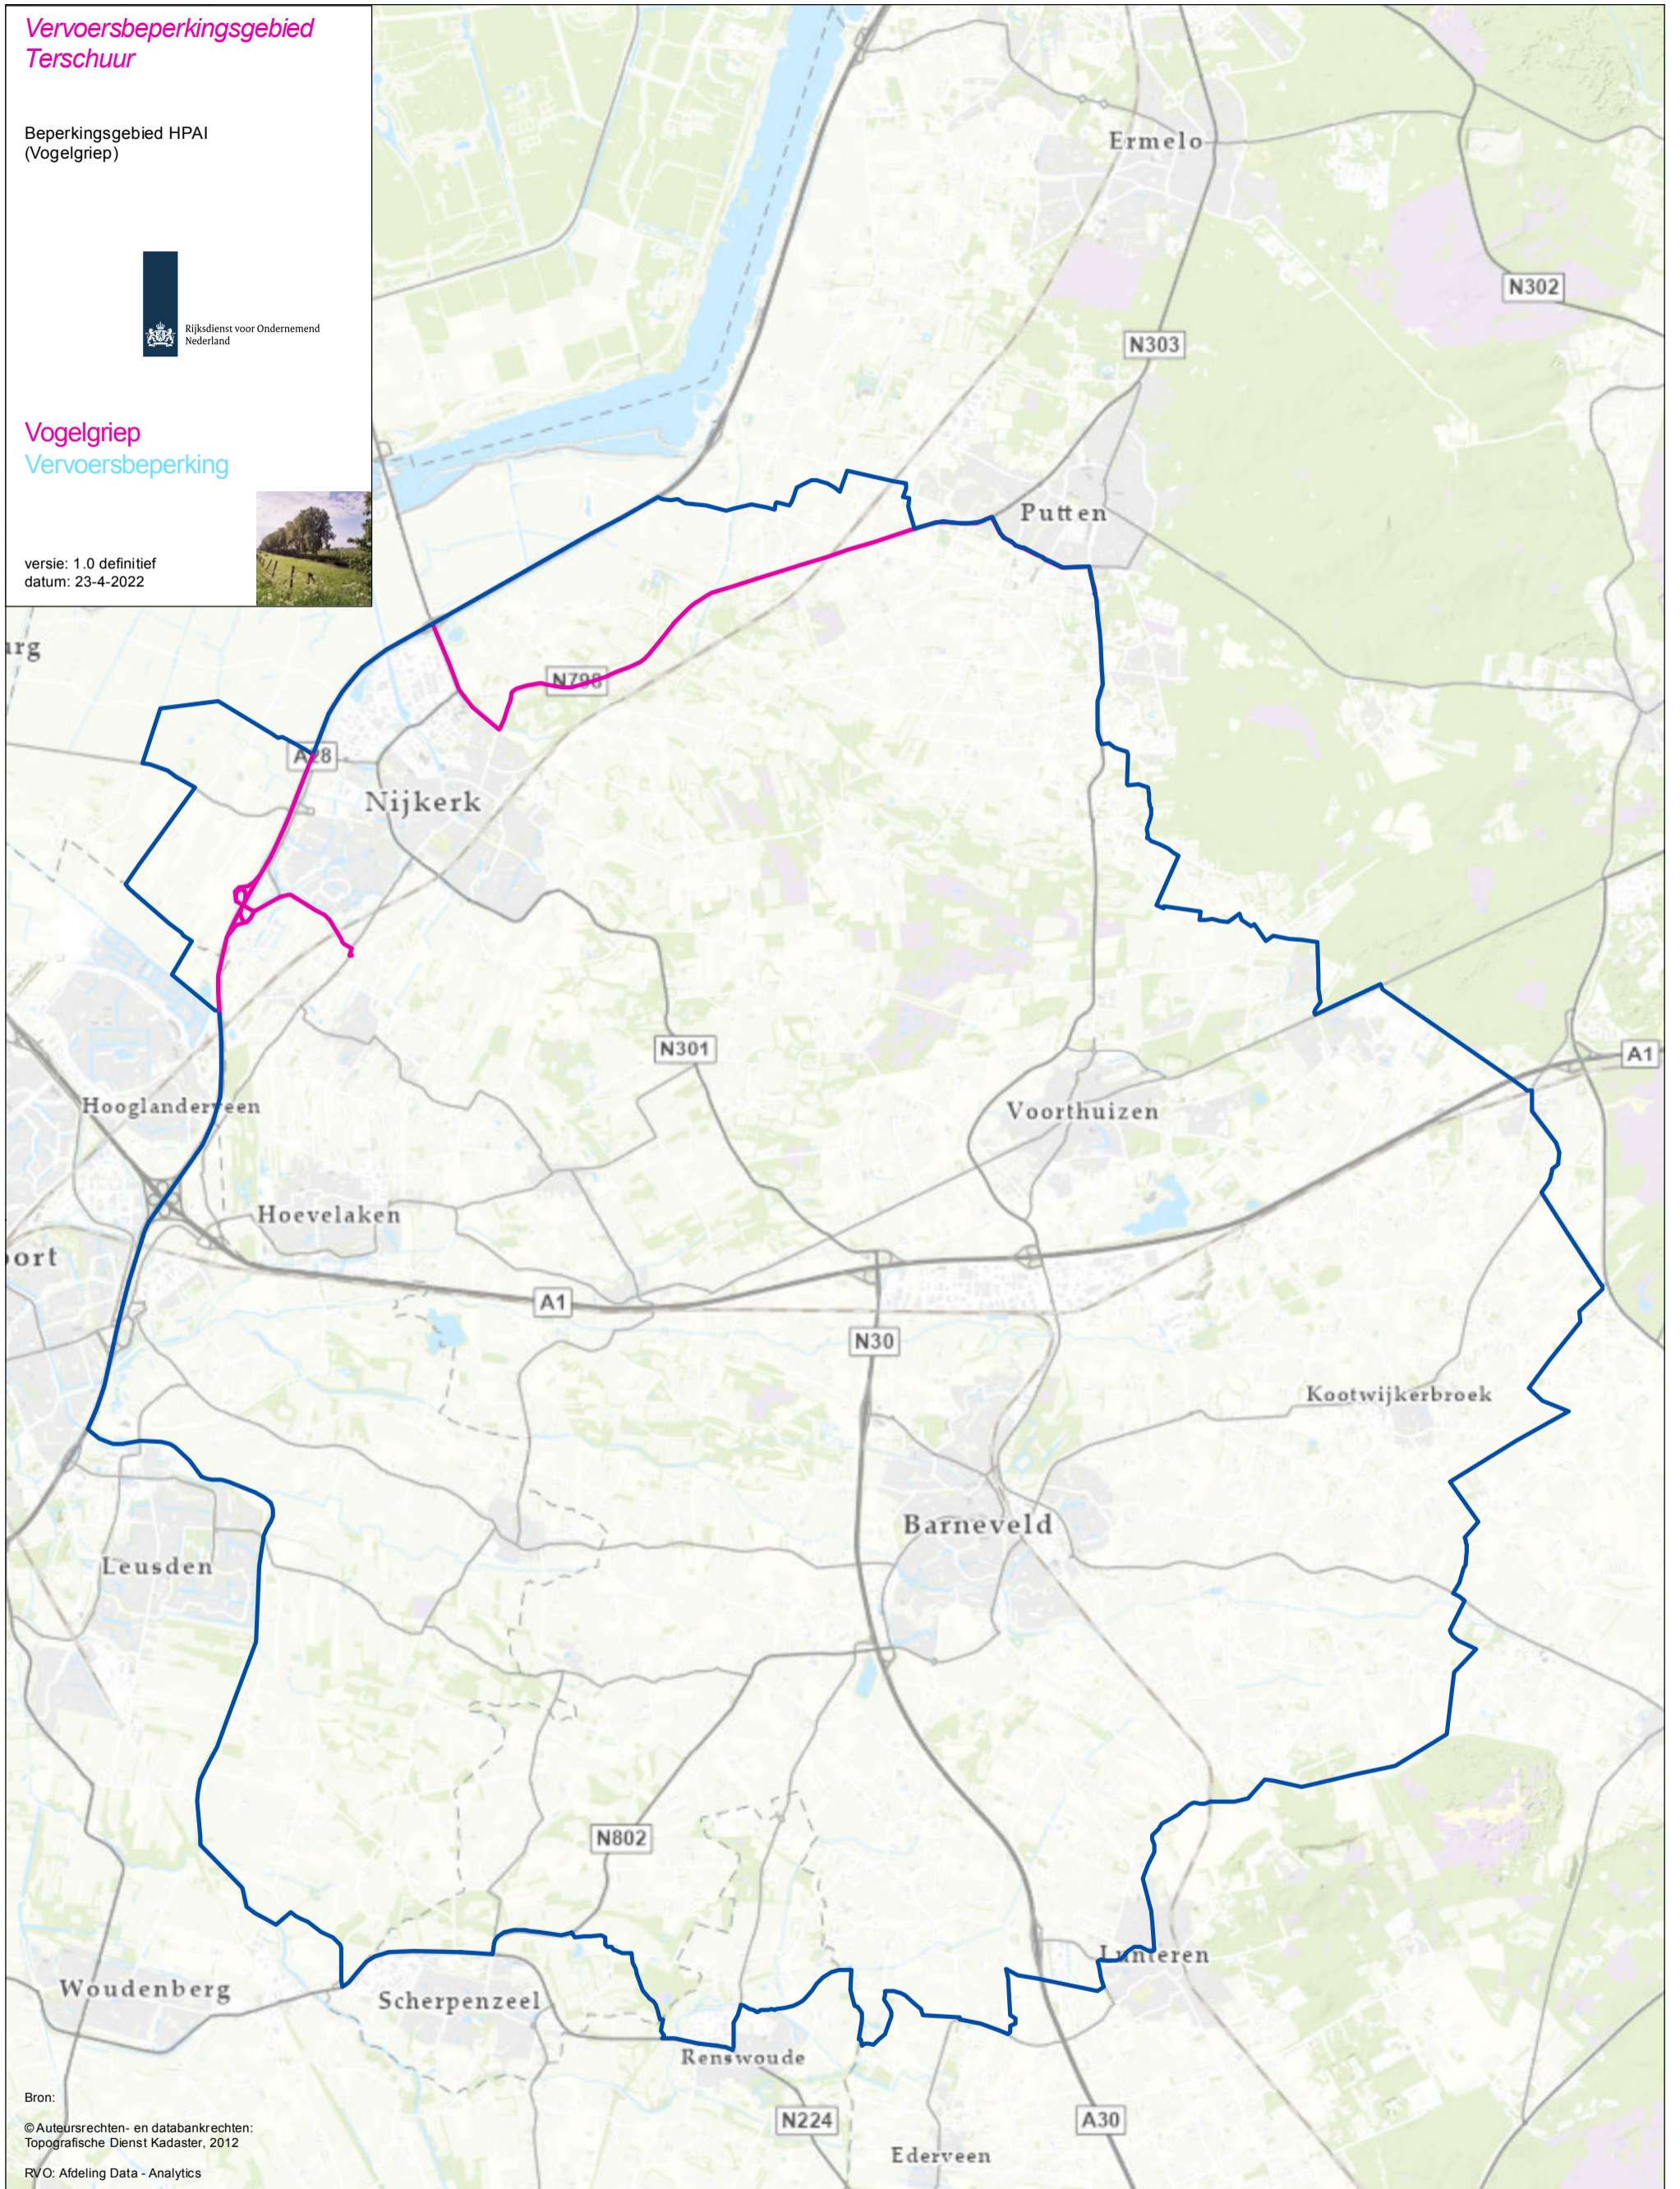

Vervoersbeperkingsgebied Terschuur

Beperkingsgebied HPAI (Vogelgriep)

Vogelgriep
Vervoersbeperking

versie: 1.0 definitief
datum: 23-4-2022

Bron:
© Auteursrechten- en databankrechten:
Topografische Dienst Kadaster, 2012
RVO: Afdeling Data - Analytics

- Vervoersbeperkinggebied
- Corridor

1:82,000