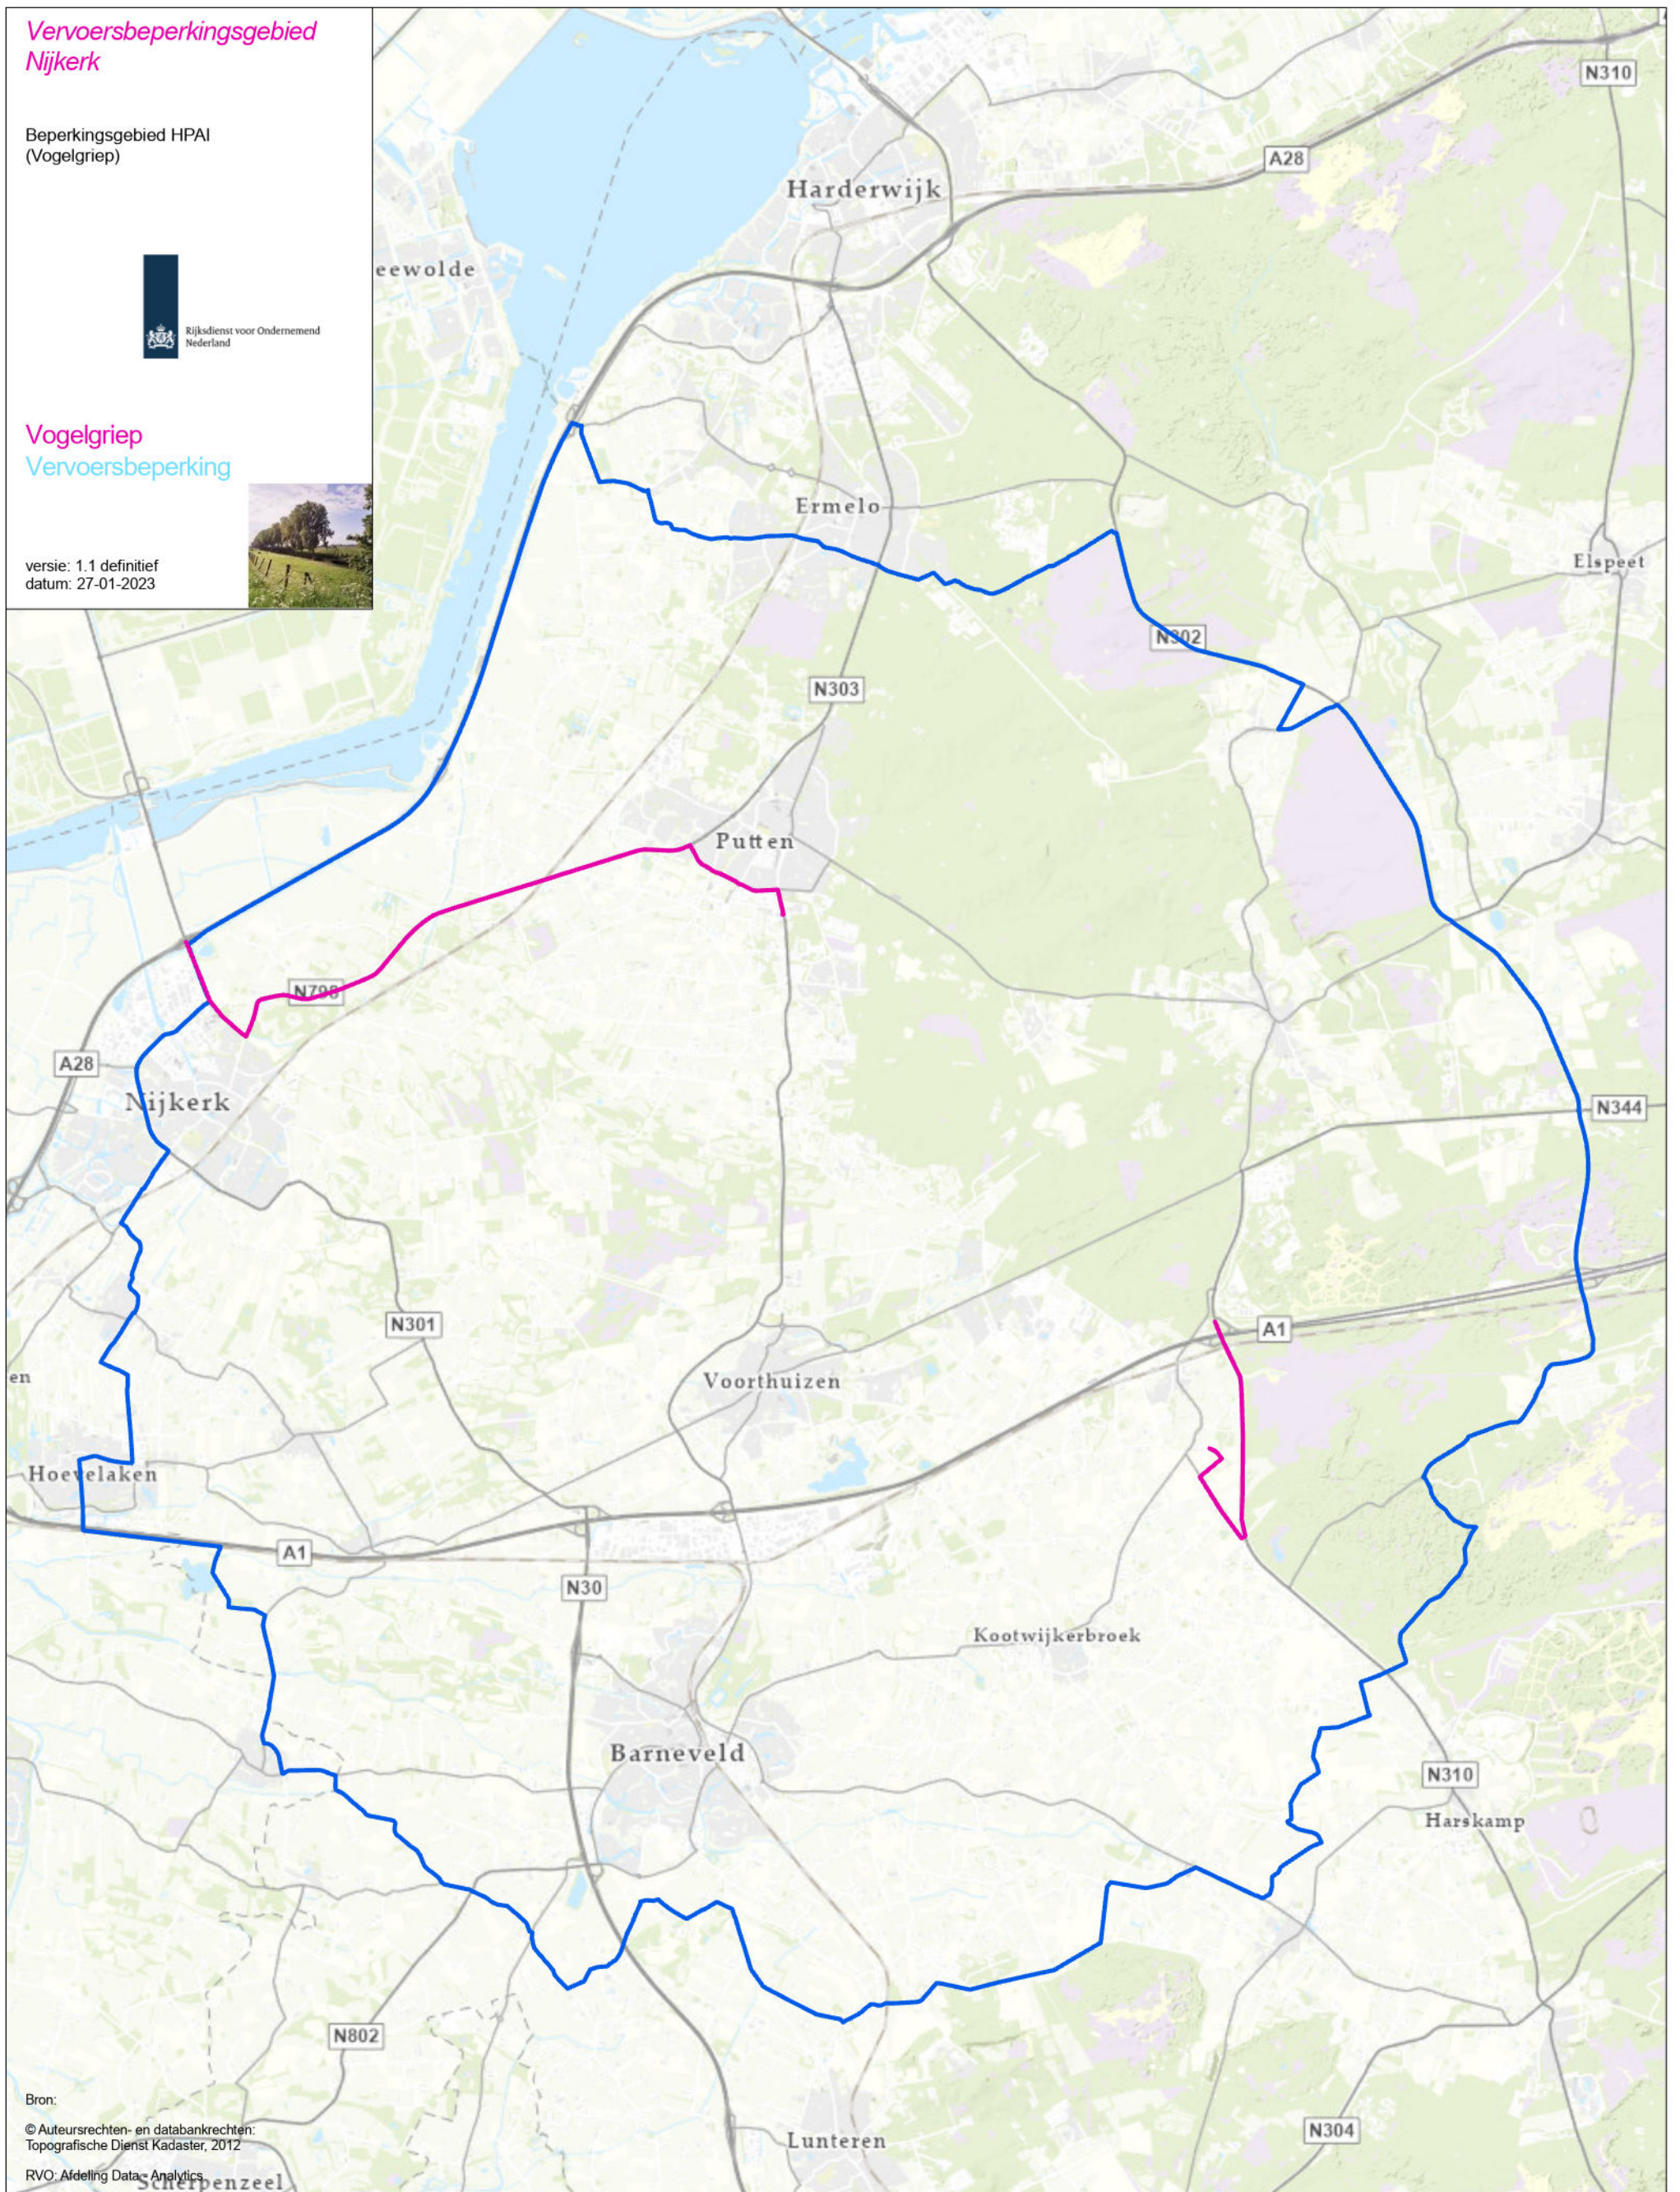

Vervoersbeperkingsgebied  
Nijkerk

Beperkingsgebied HPAI  
(Vogelgriep)

Vogelgriep  
Vervoersbeperving

versie: 1.1 definitief  
datum: 27-01-2023

Bron:  
© Auteursrechten- en databankrechten:  
Topografische Dienst Kadaster, 2012  
RVO, Afdeling Data Analytics

- Vervoersbepekinggebied
- Corridor

1:91.000