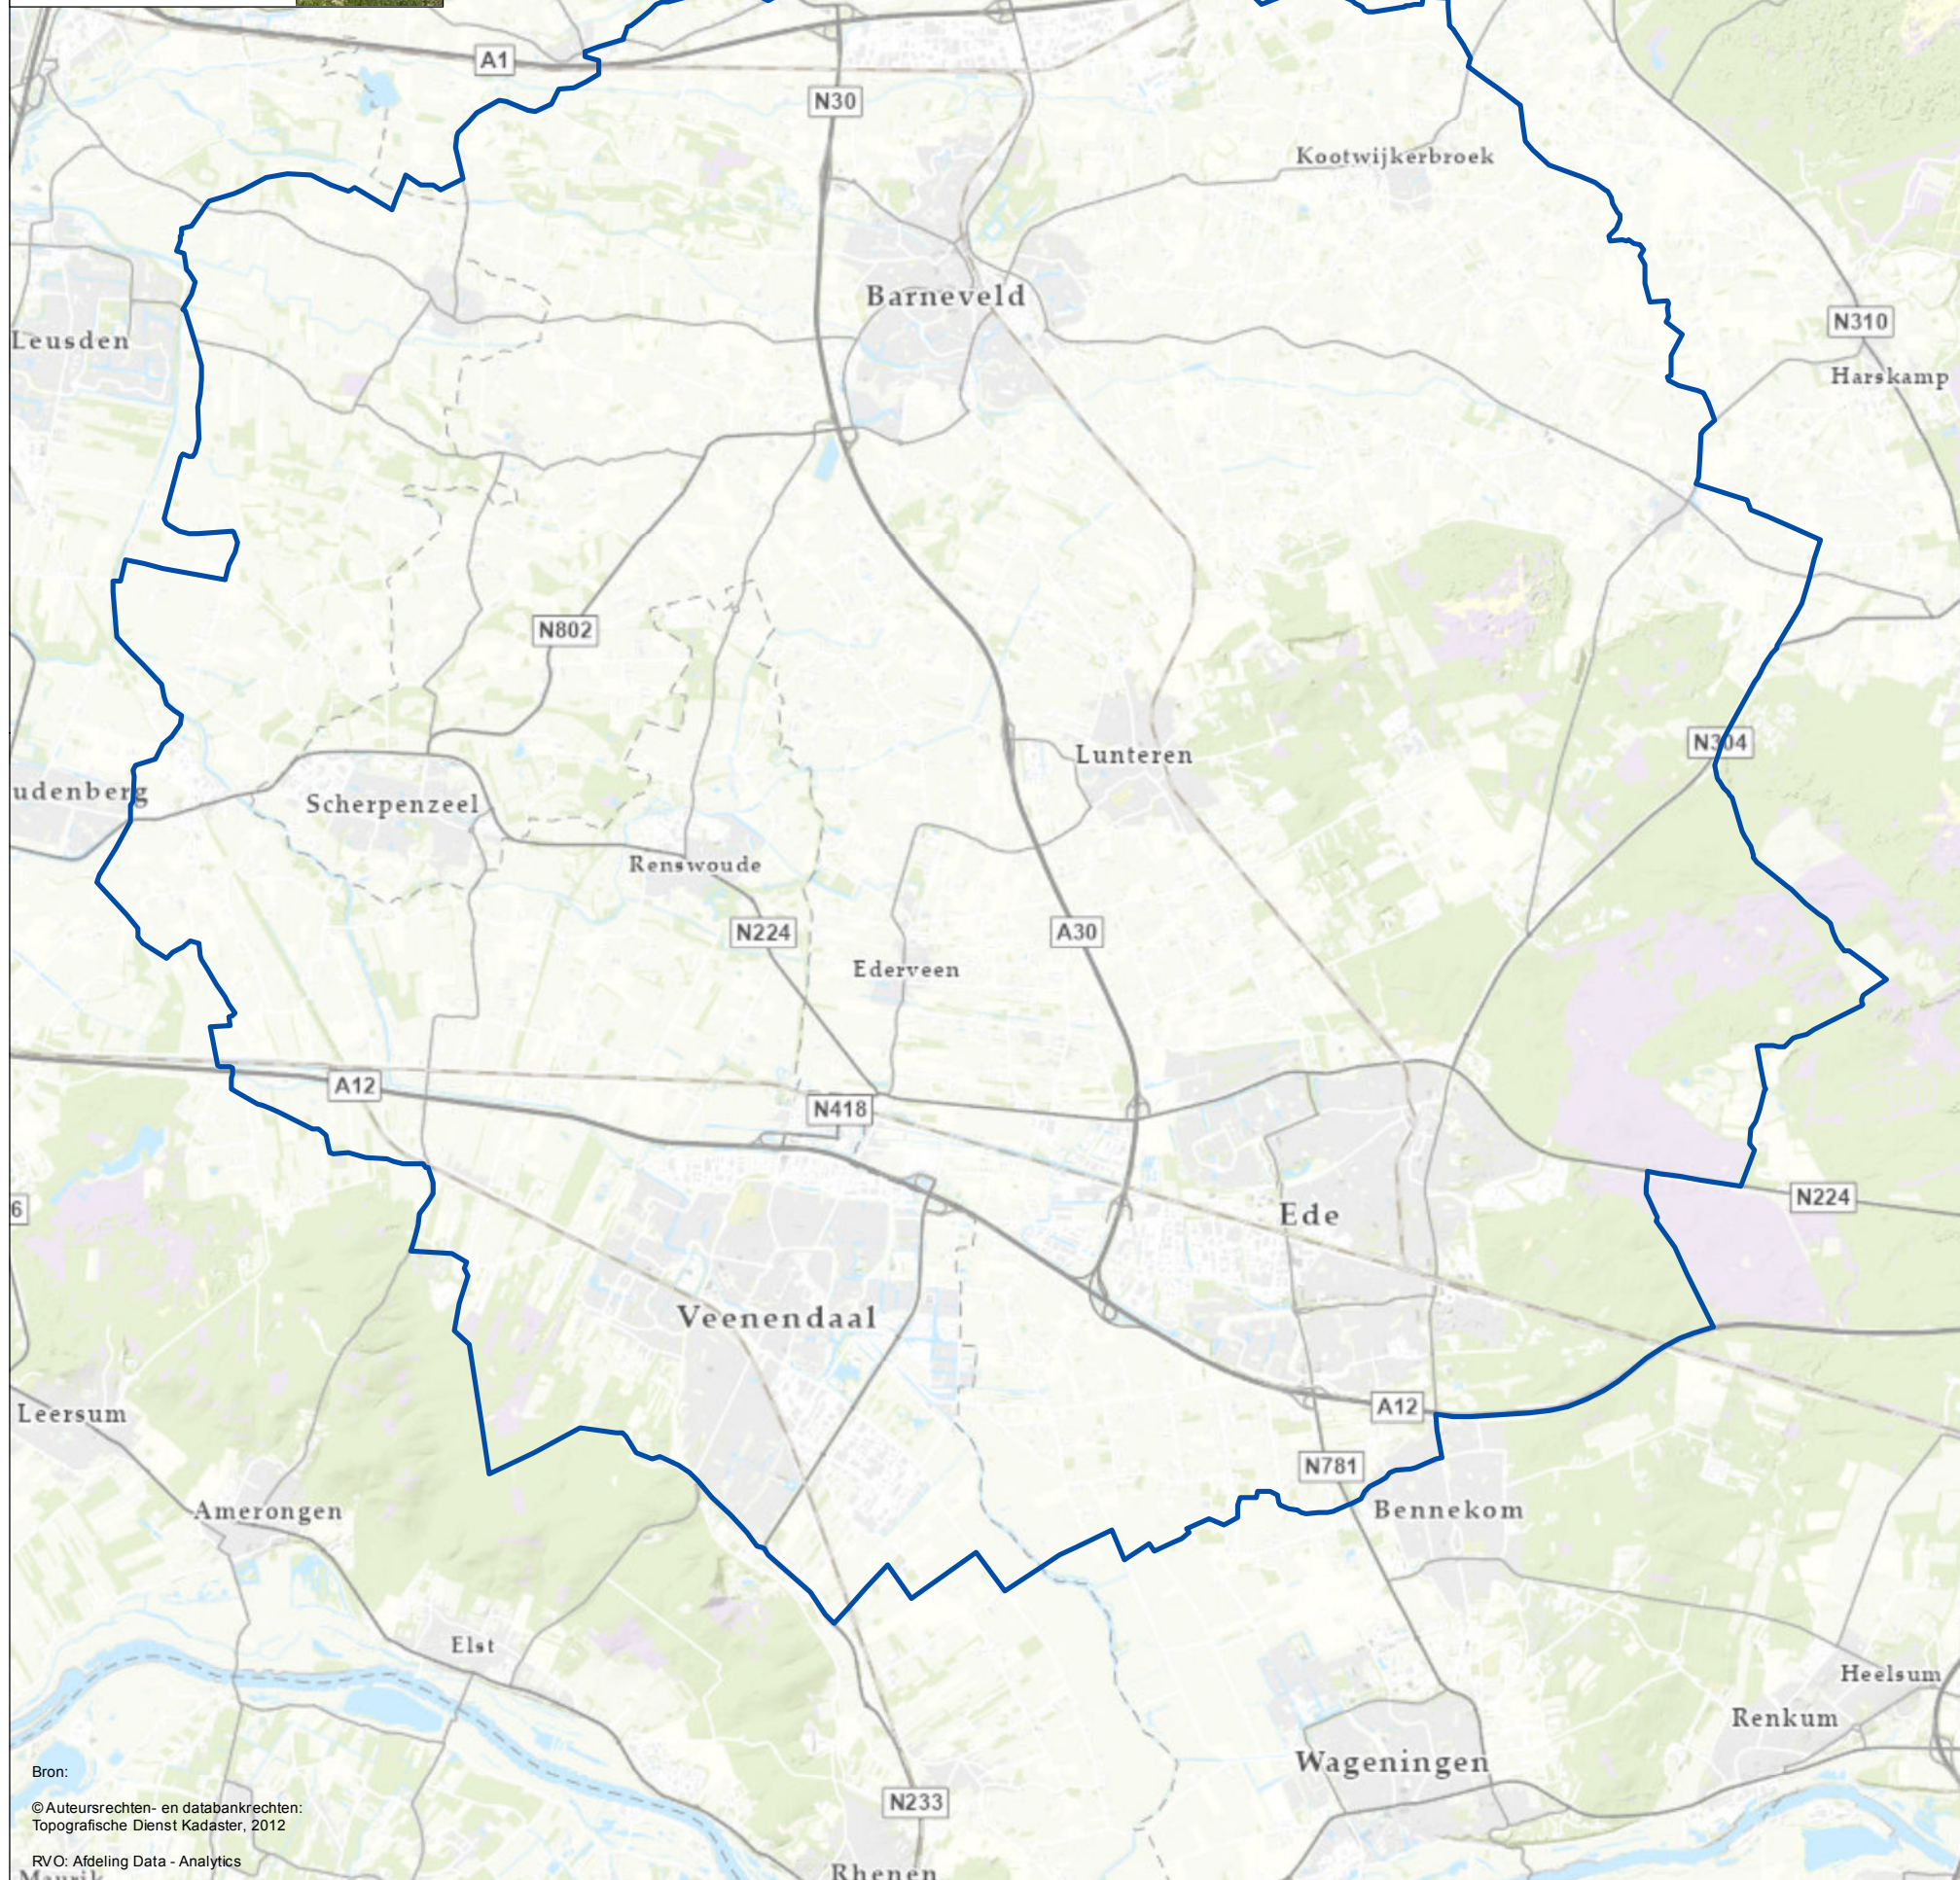

Vervoersbeperkingsgebied Lunteren V

Beperkingsgebied HPAI
(Vogelgriep)

Vogelgriep
Vervoersbeperking

versie: 1.0 definitief
datum: 19-4-2022

Bron:
© Auteursrechten- en databankrechten:
Topografische Dienst Kadaster, 2012
RVO: Afdeling Data - Analytics
Maurik

 Vervoersbeperkinggebied

1:91,000