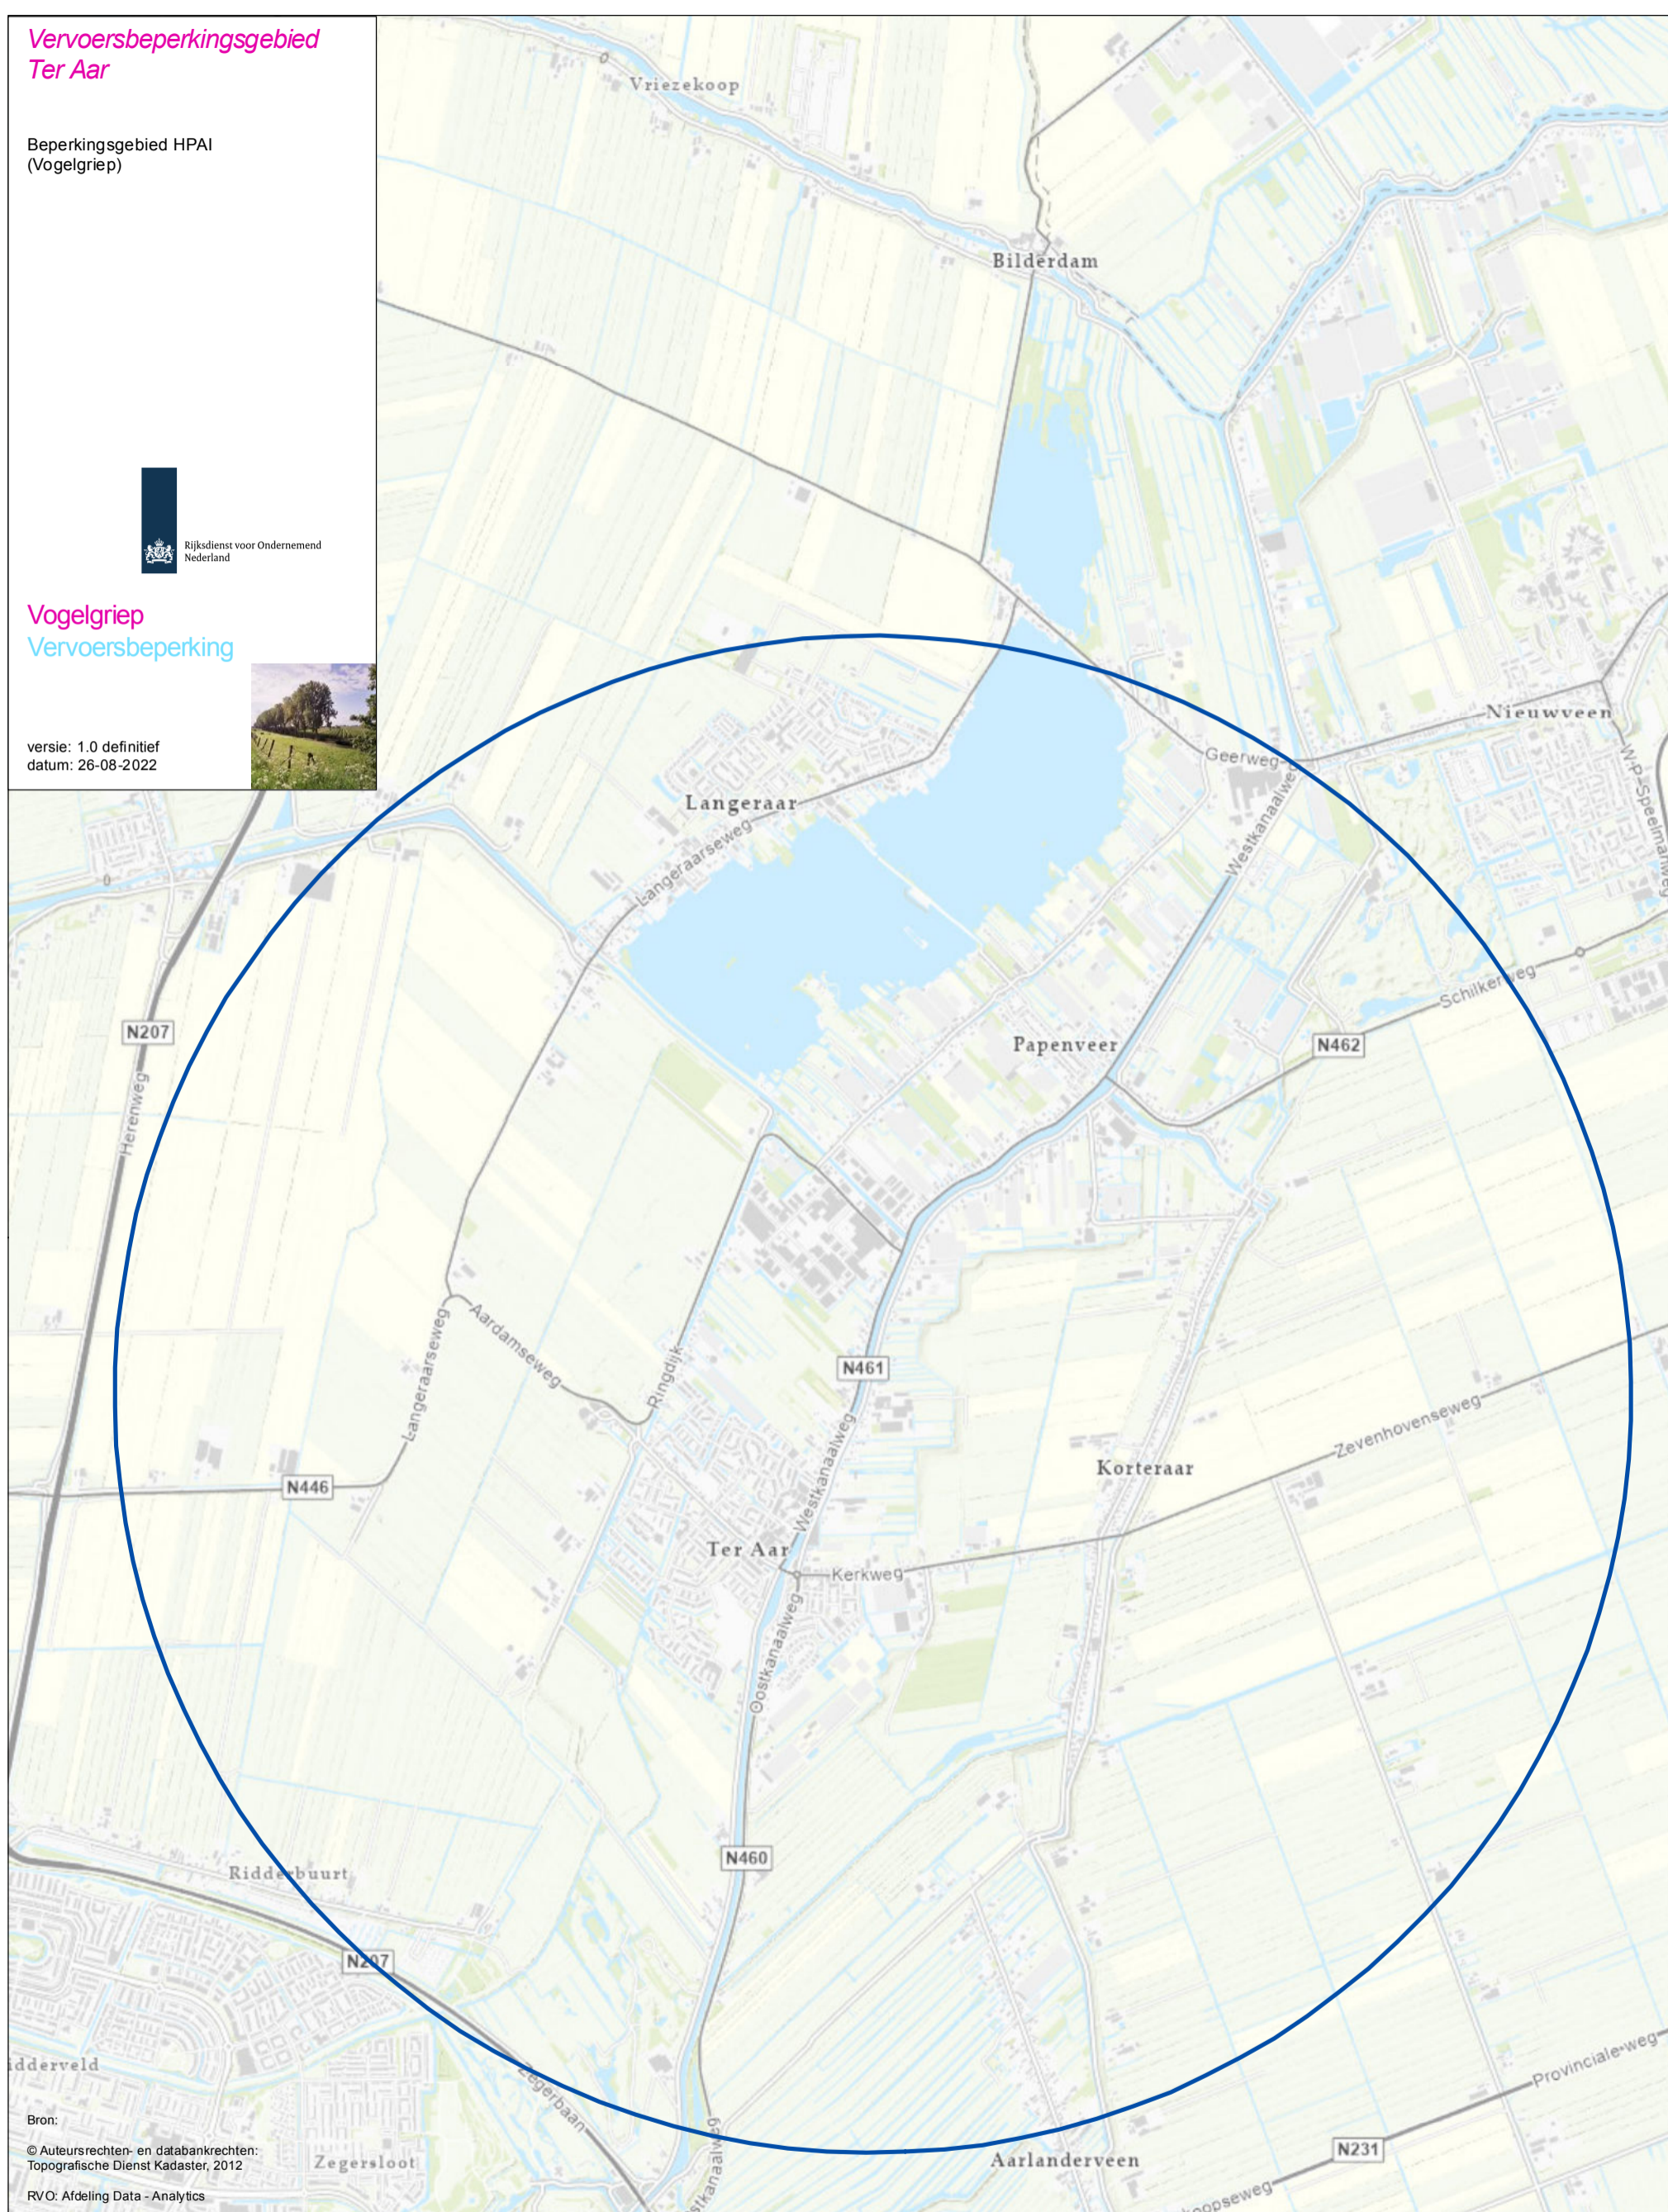

# Vervoersbeperkingsgebied Ter Aar

Beperkingsgebied HPAI (Vogelgriep)

## Vogelgriep Vervoersbepanking

versie: 1.0 definitief  
datum: 26-08-2022

Bron:  
© Auteursrechten- en databankrechten:  
Topografische Dienst Kadaster, 2012  
RVO: Afdeling Data - Analytics

 Vervoersbepankinggebied