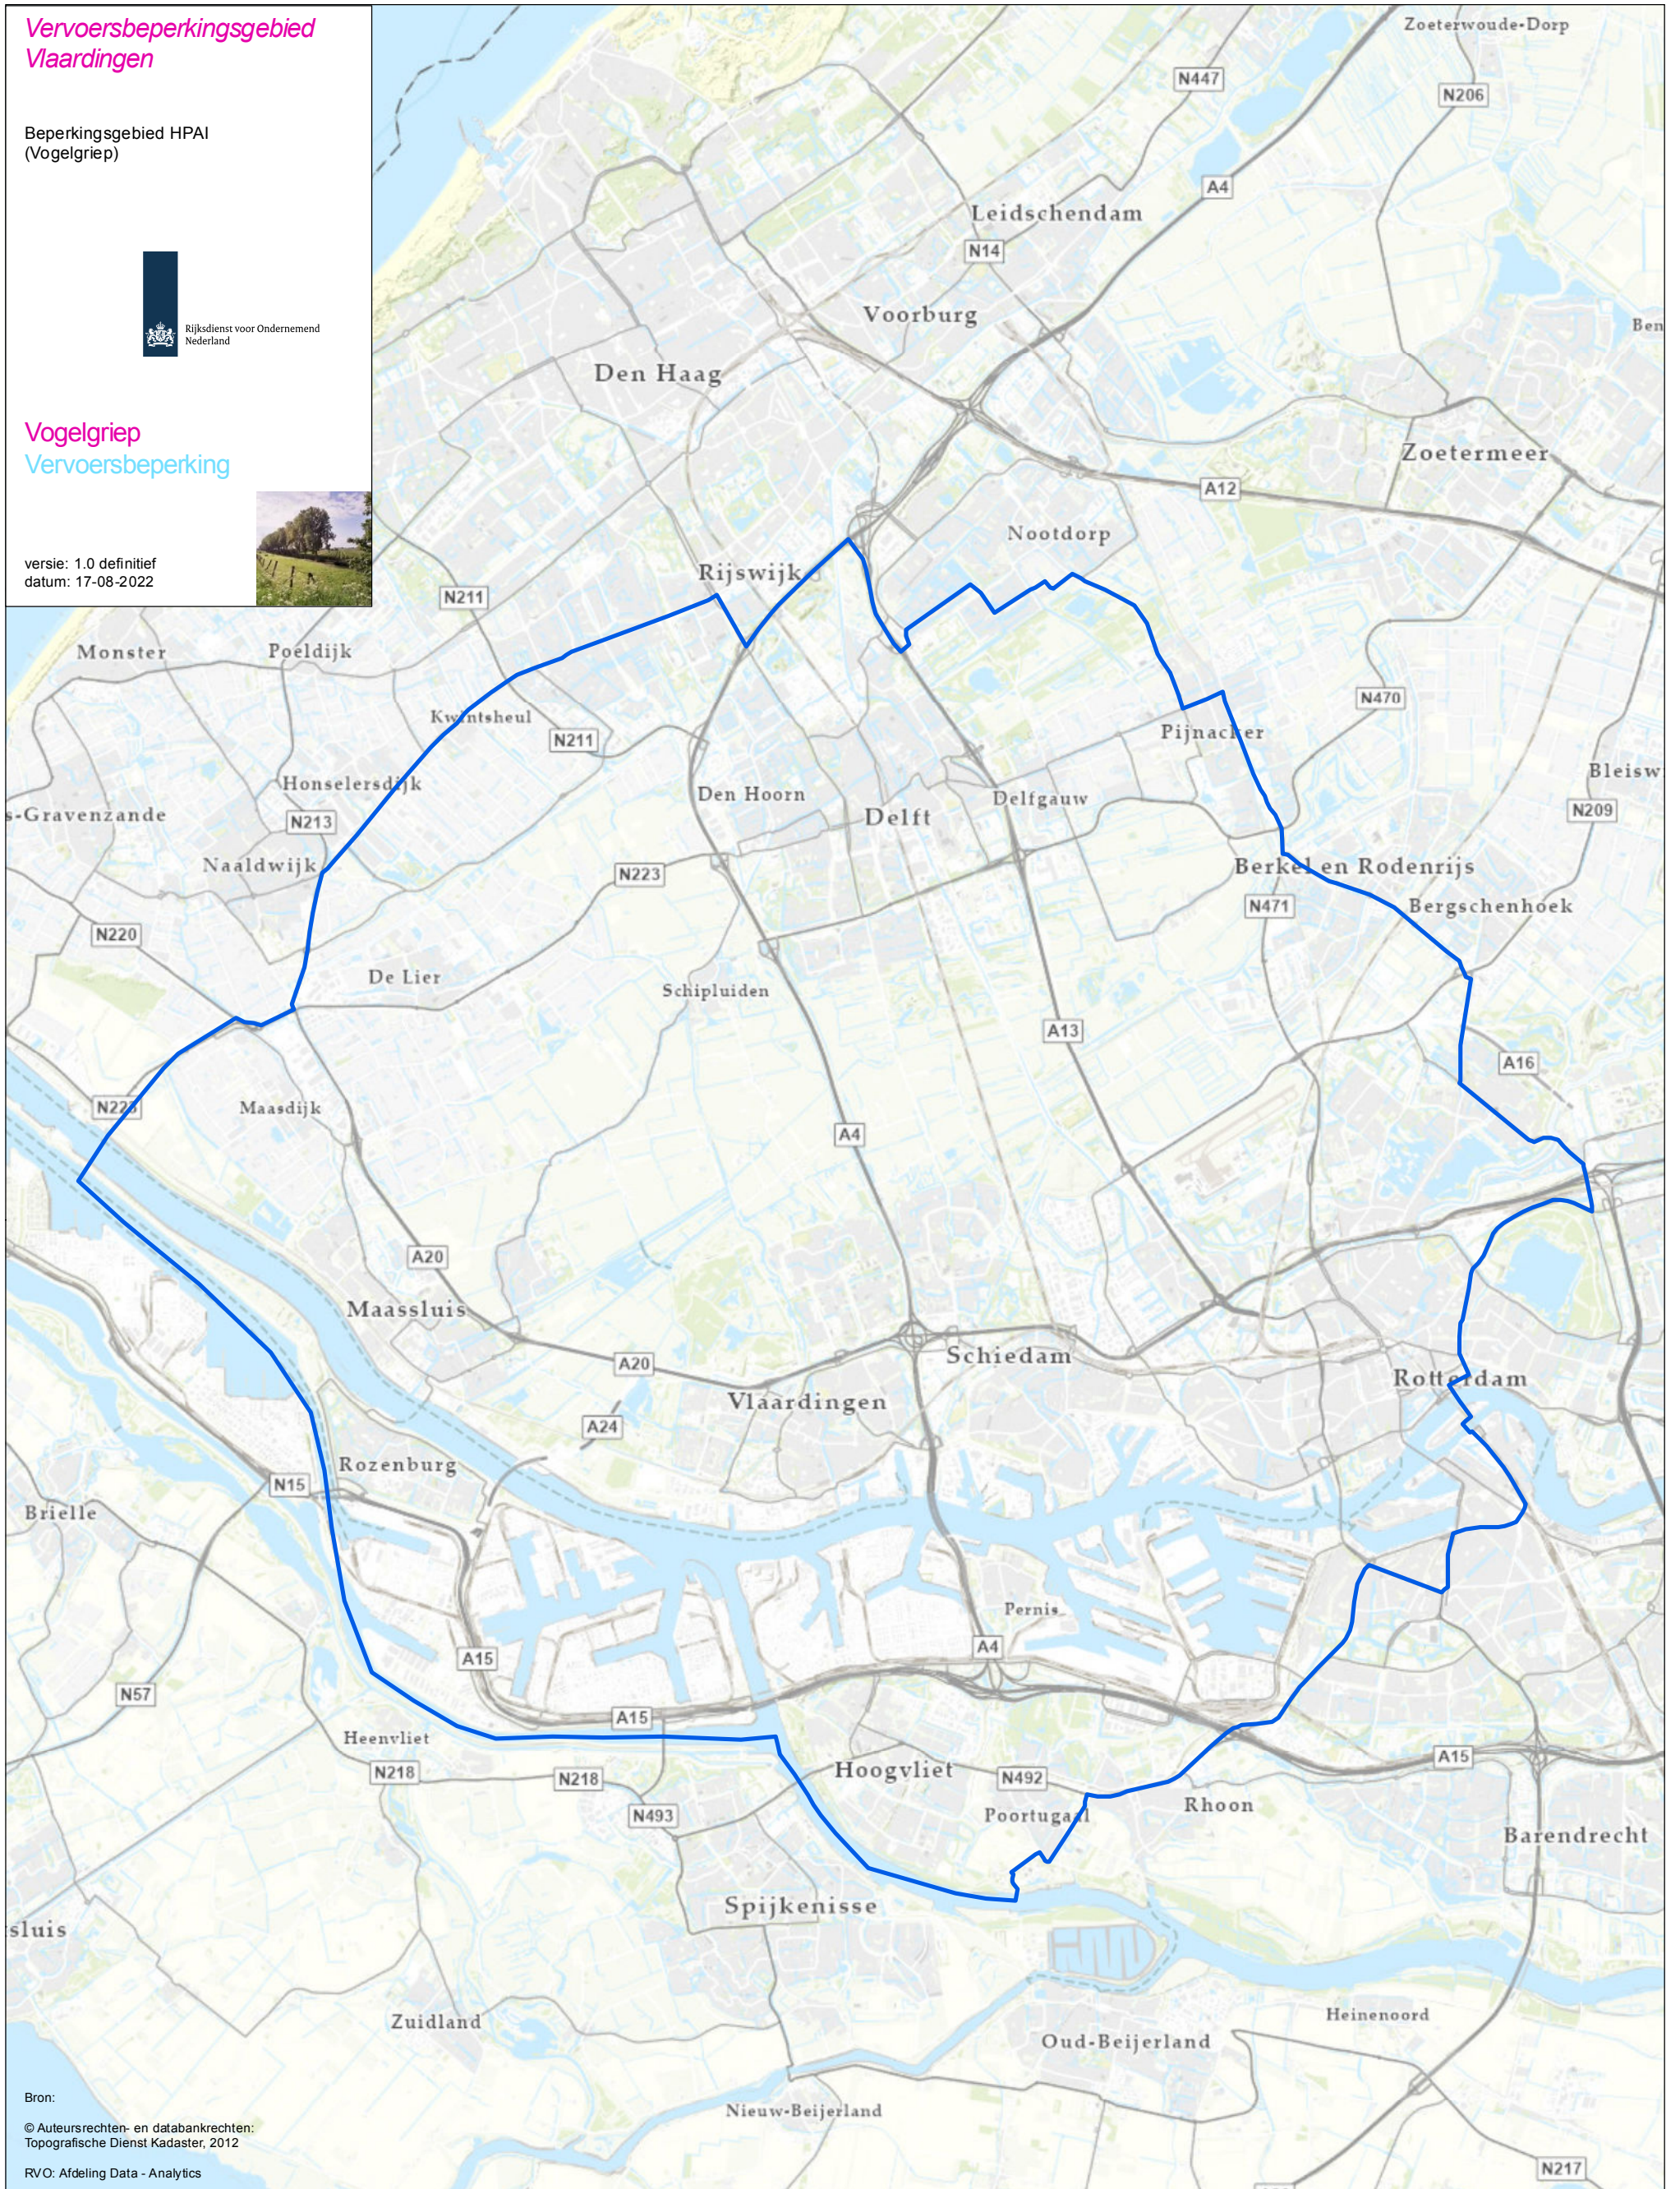

Vervoersbeperkingsgebied Vlaardingen

Beperkingsgebied HPAI (Vogelgriep)

Vogelgriep Vervoersbepeking

versie: 1.0 definitief
datum: 17-08-2022

Bron:
© Auteursrechten- en databankrechten:
Topografische Dienst Kadaster, 2012
RVO: Afdeling Data - Analytics

 Vervoersbepekinggebied