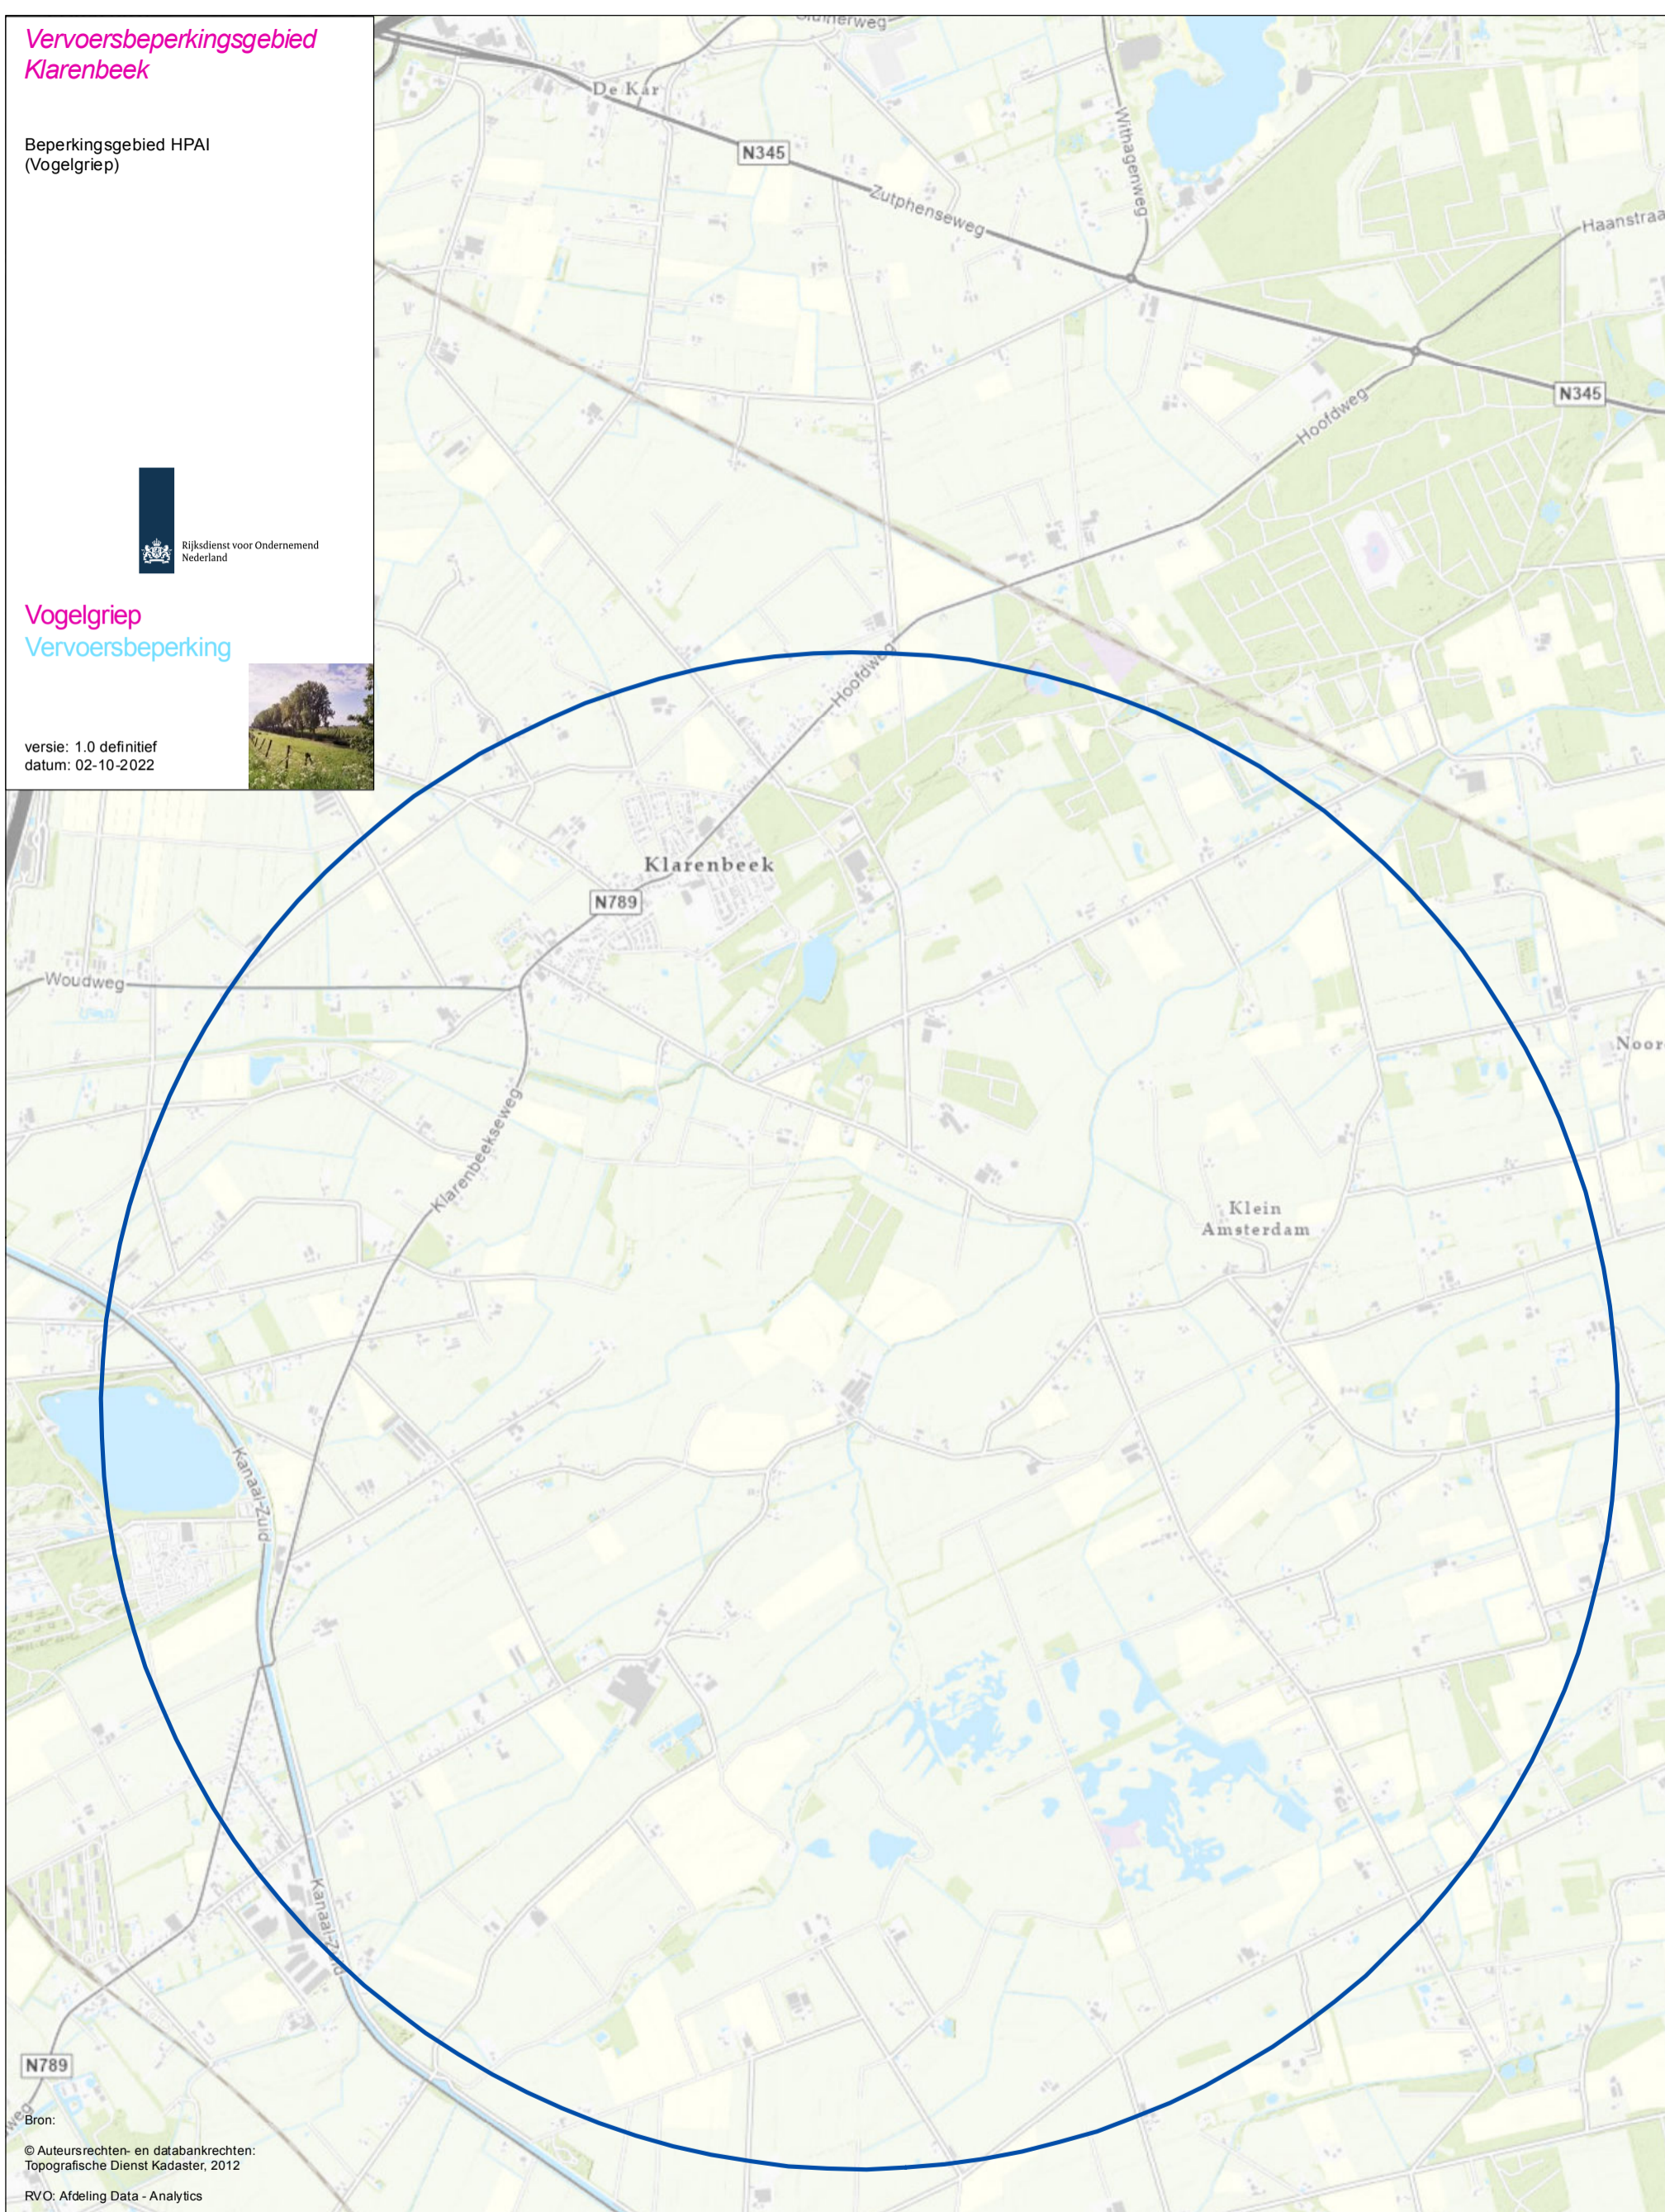

Vervoersbeperkingsgebied Klarenbeek

Beperkingsgebied HPAI
(Vogelgriep)

Vogelgriep
Vervoersbepanking

versie: 1.0 definitief
datum: 02-10-2022

 Vervoersbepankinggebied

1:24,713