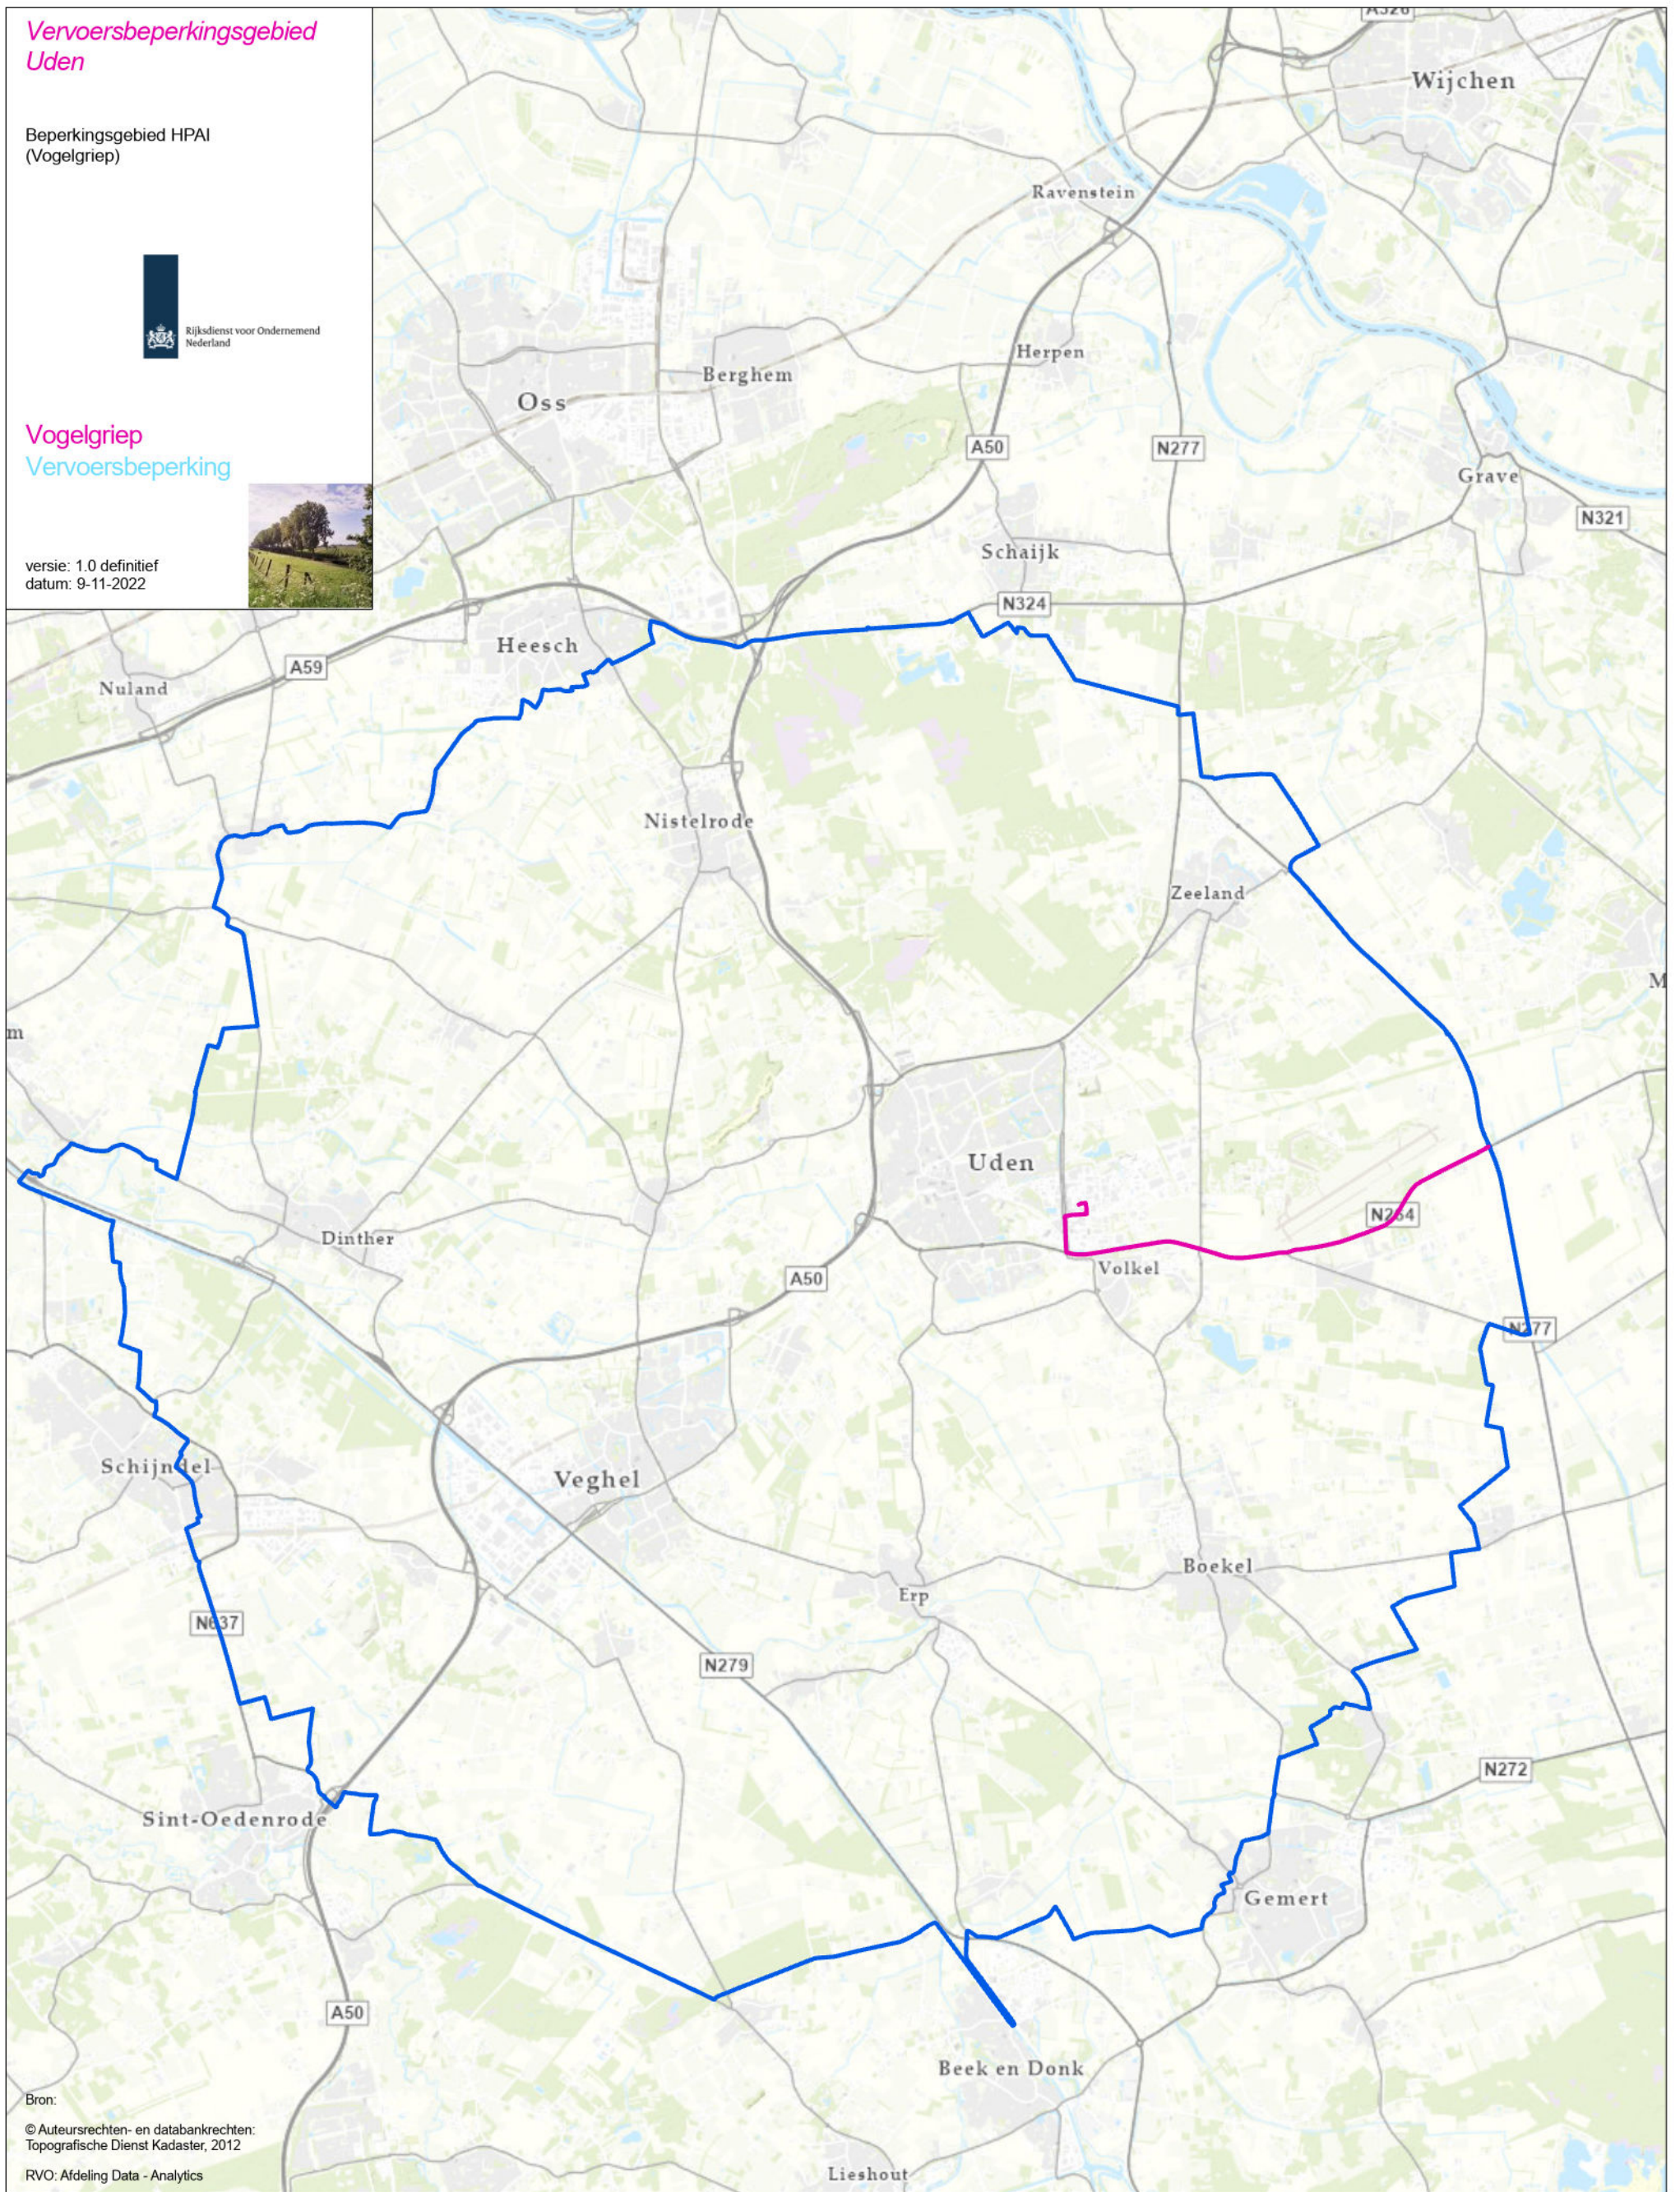

Vervoersbeperkingsgebied Uden

Beperkingsgebied HPAI (Vogelgriep)

Vogelgriep Vervoersbepanking

versie: 1.0 definitief
datum: 9-11-2022

Bron:
© Auteursrechten- en databankrechten:
Topografische Dienst Kadaster, 2012
RVO: Afdeling Data - Analytics

- Vervoersbepekinggebied
- Corridor Kemper Kip