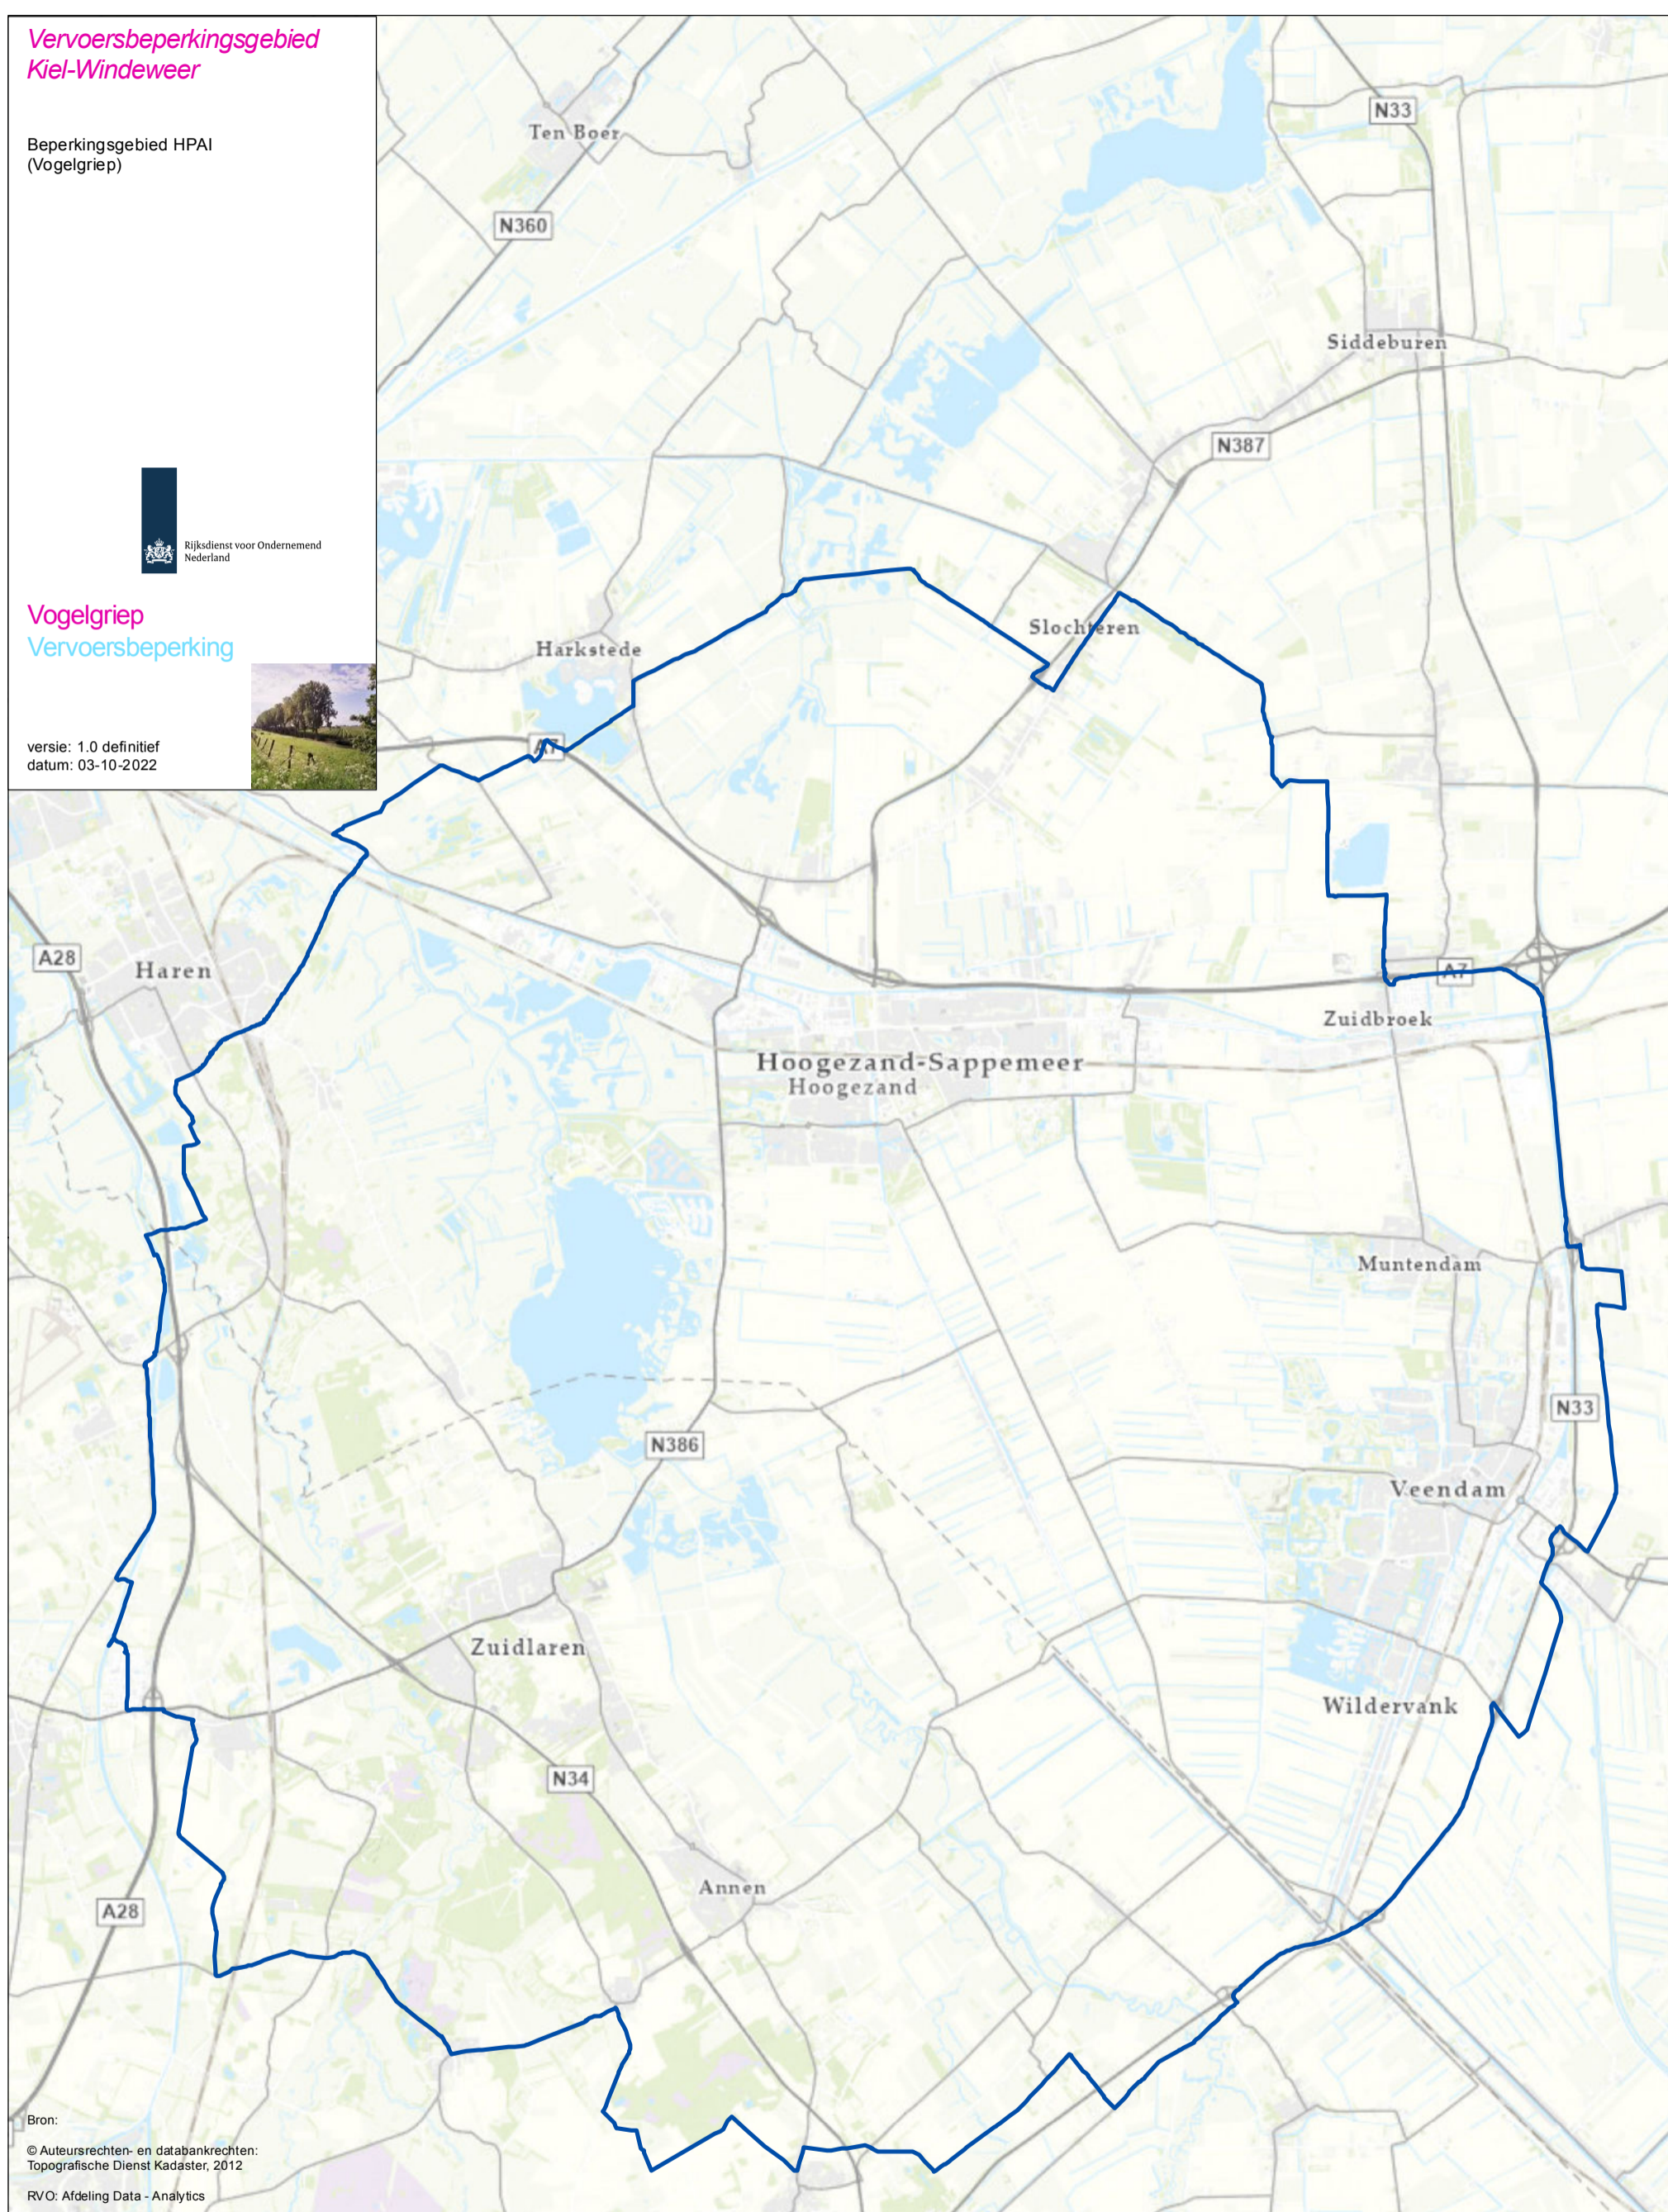

Vervoersbeperkingsgebied Kiel-Windeweer

Beperkingsgebied HPAI
(Vogelgriep)

Vogelgriep
Vervoersbepanking

versie: 1.0 definitief
datum: 03-10-2022

Bron:
© Auteursrechten- en databankrechten:
Topografische Dienst Kadaster, 2012
RVO: Afdeling Data - Analytics

 Vervoersbepankinggebied