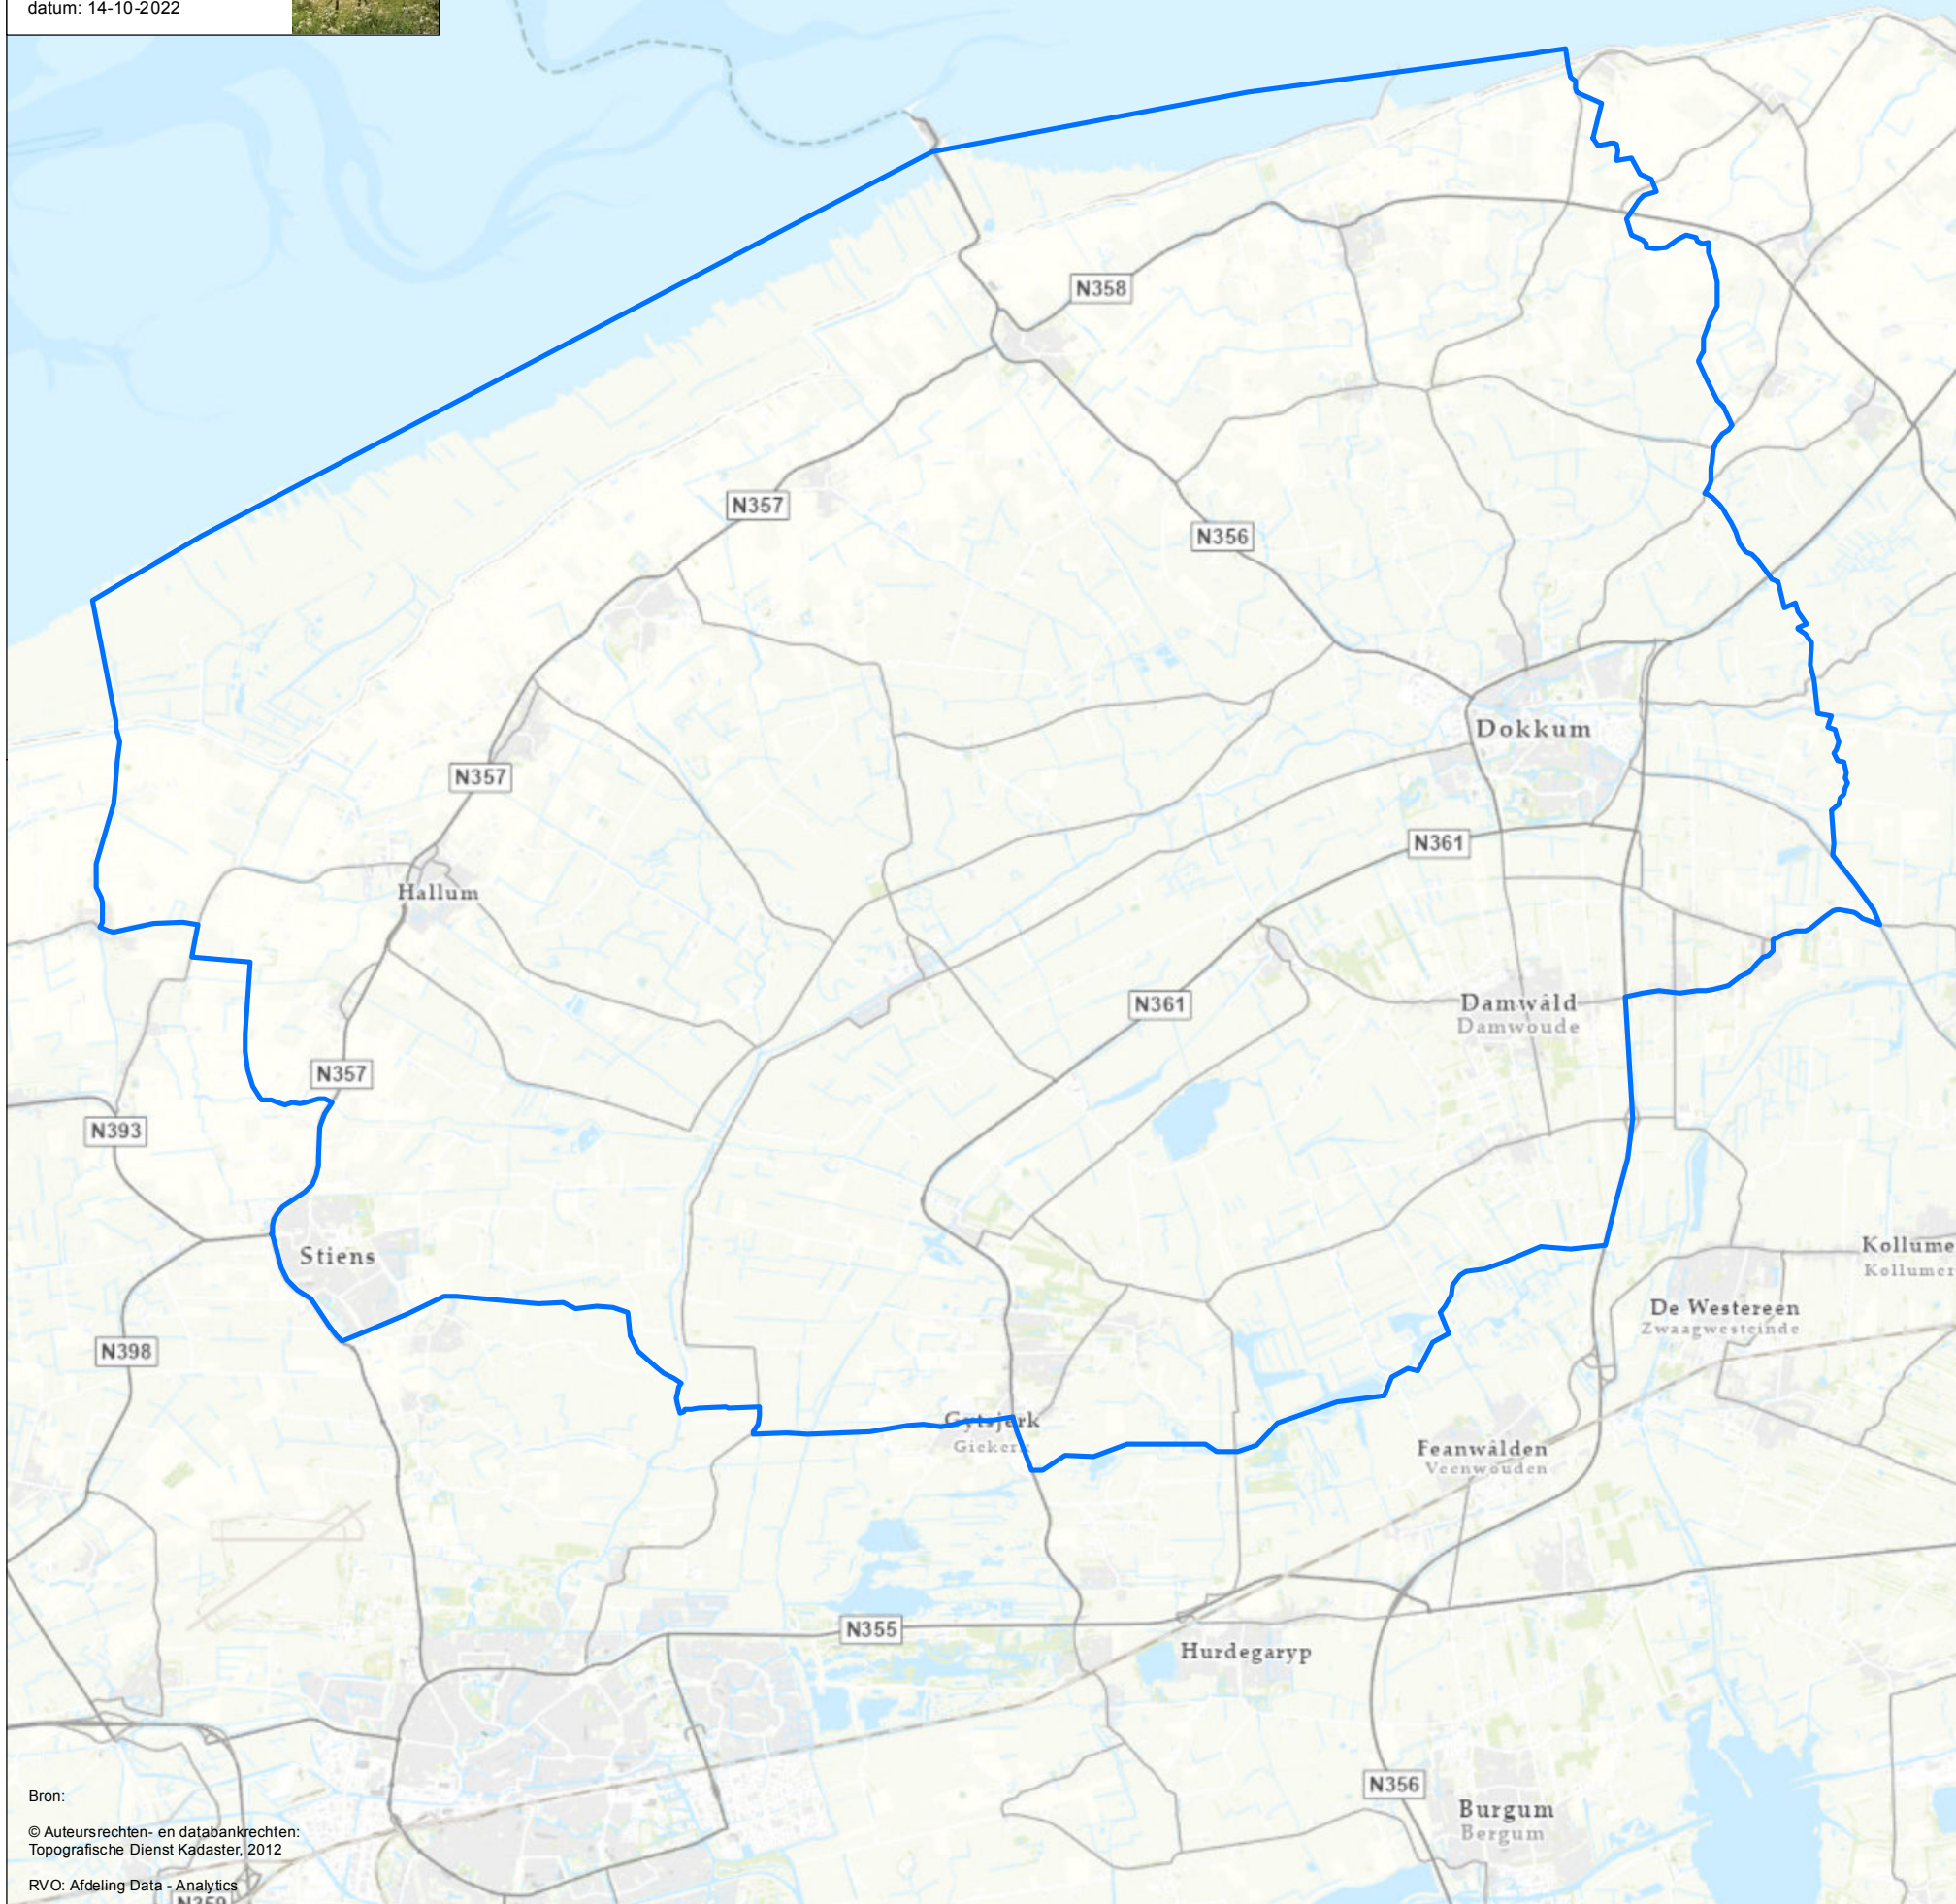

Vervoersbeperkingsgebied Blija III

Beperkingsgebied HPAI
(Vogelgriep)

Vogelgriep
Vervoersbeperving

versie: 1.0 definitief
datum: 14-10-2022

Bron:
© Auteursrechten- en databankrechten:
Topografische Dienst Kadaster, 2012
RVO: Afdeling Data - Analytics

 Vervoersbepekinggebied

1:96.000