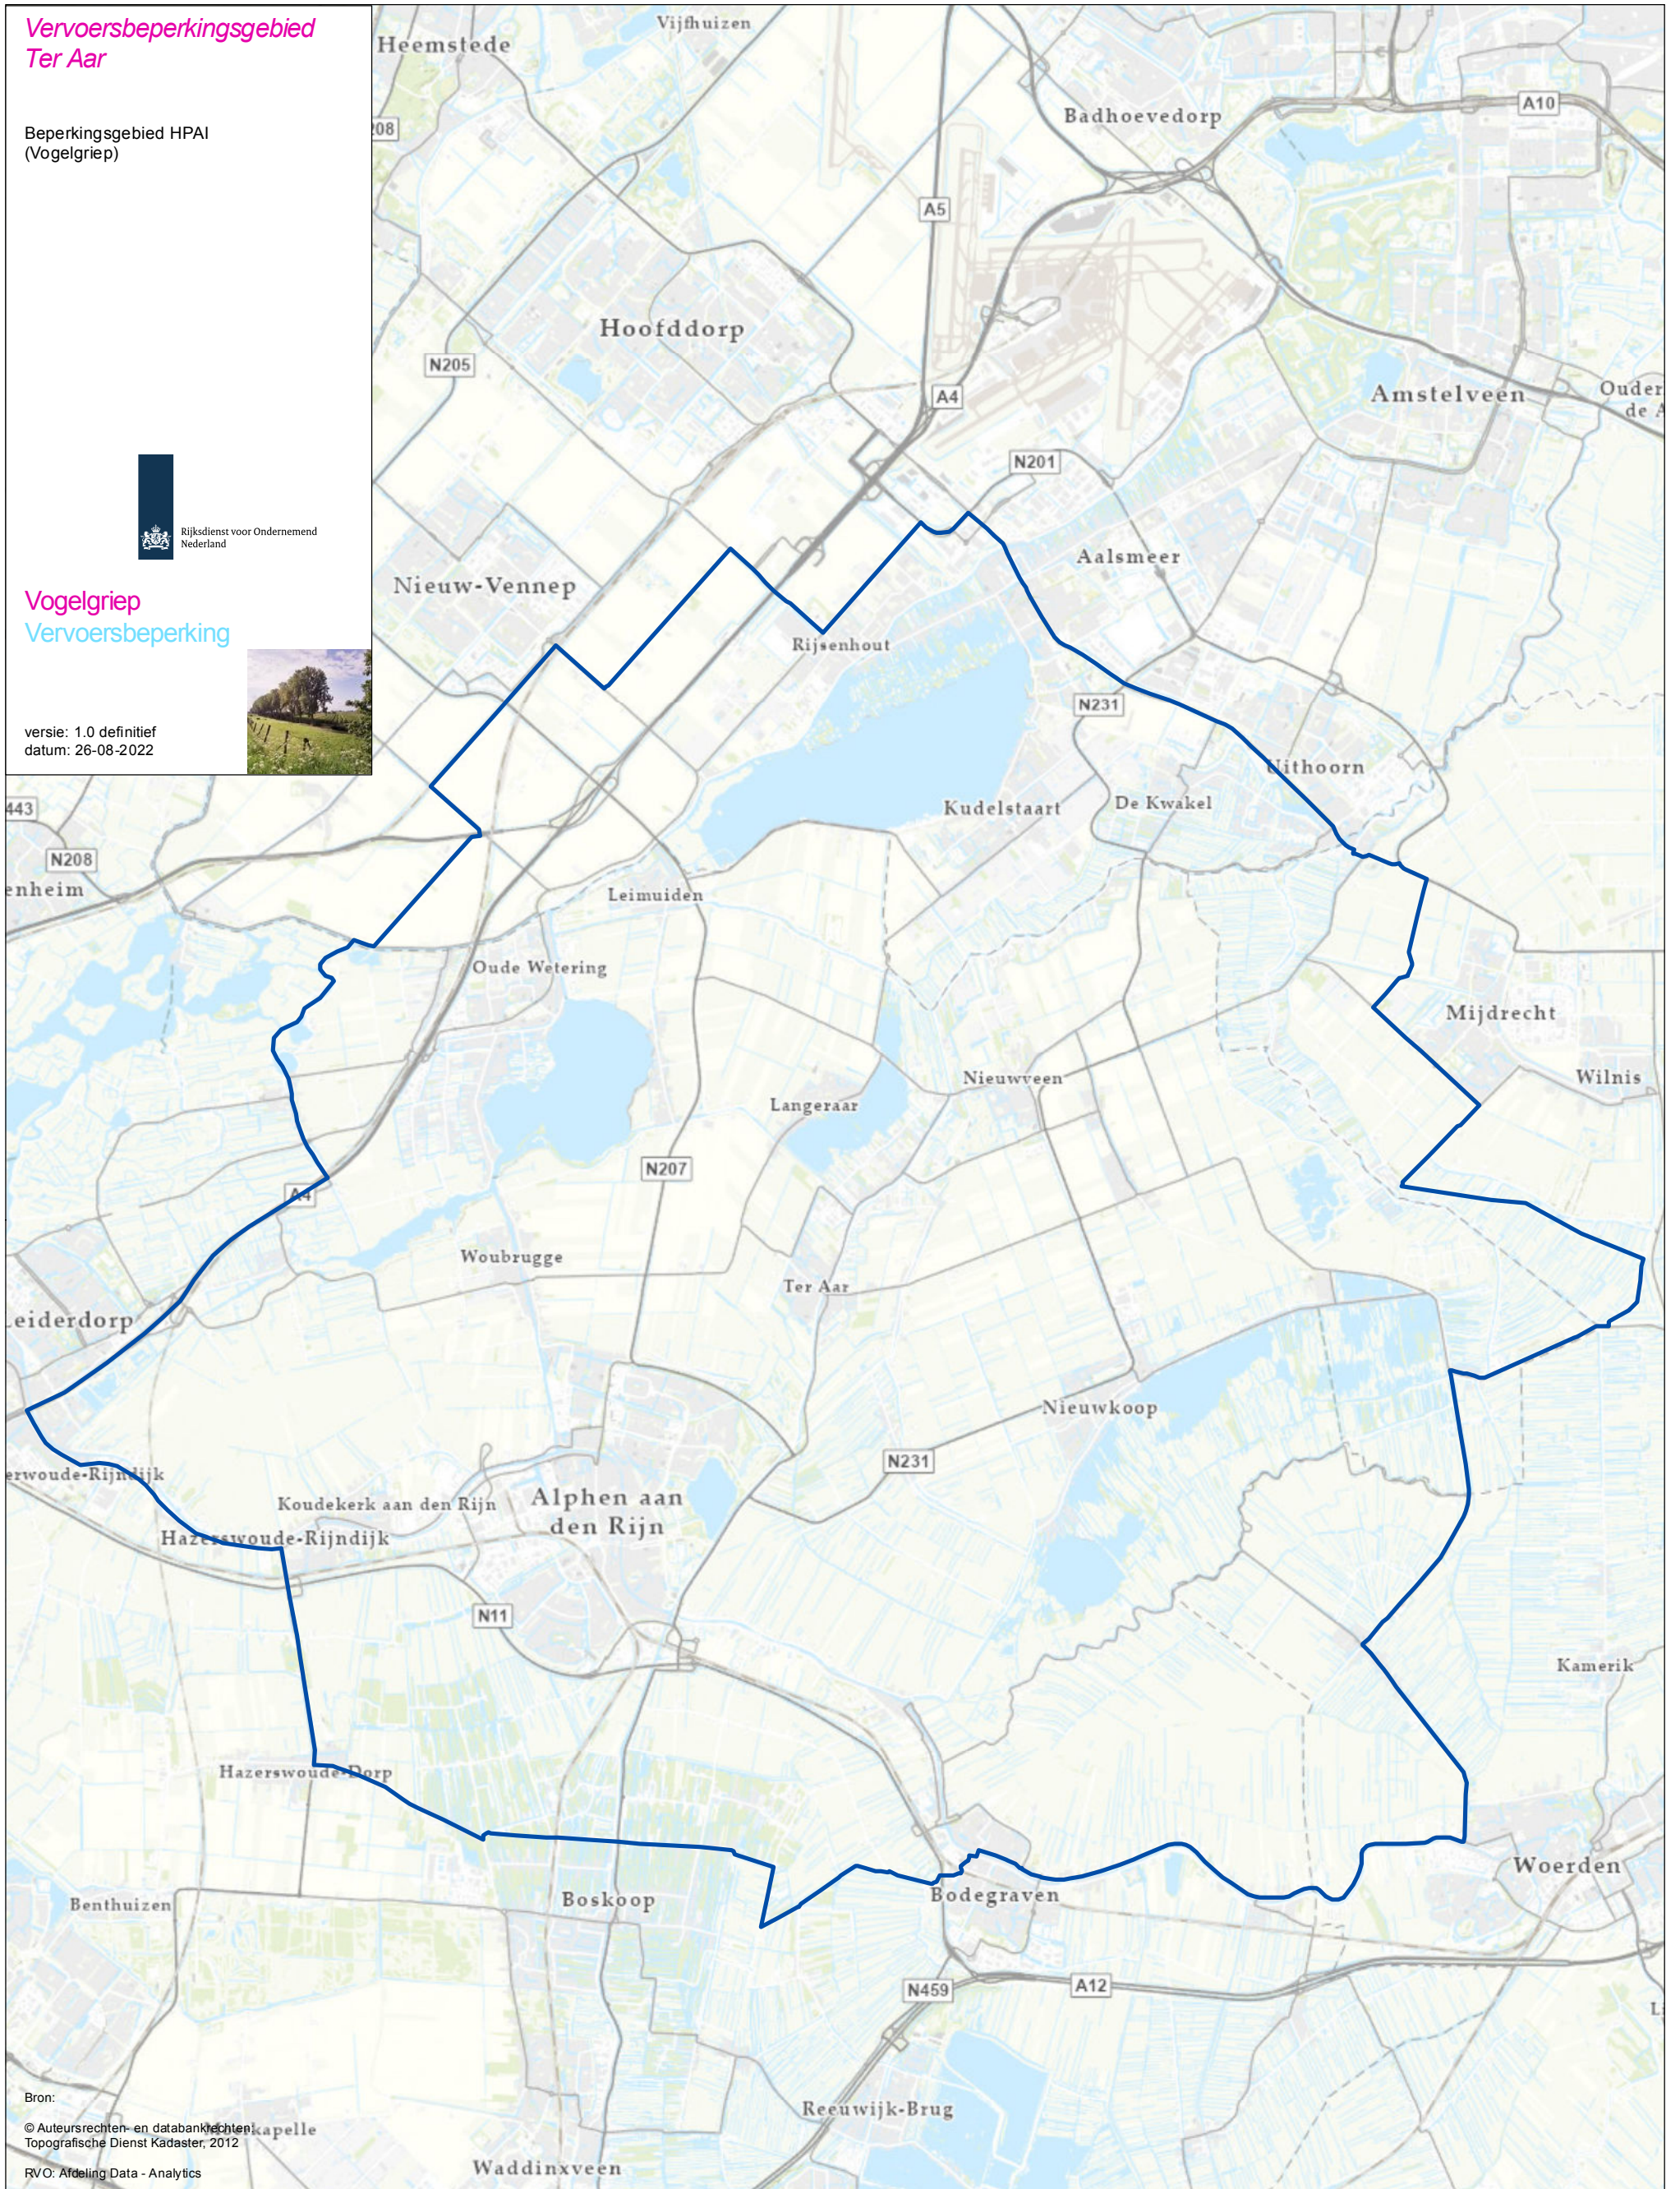

Vervoersbeperkingsgebied Ter Aar

Beperkingsgebied HPAI (Vogelgriep)

Vogelgriep Vervoersbepanking

versie: 1.0 definitief
datum: 26-08-2022

Bron:
© Auteursrechten- en databankrechten
Topografische Dienst Kadaster, 2012
RVO: Afdeling Data - Analytics

 Vervoersbepankinggebied

1:100,000