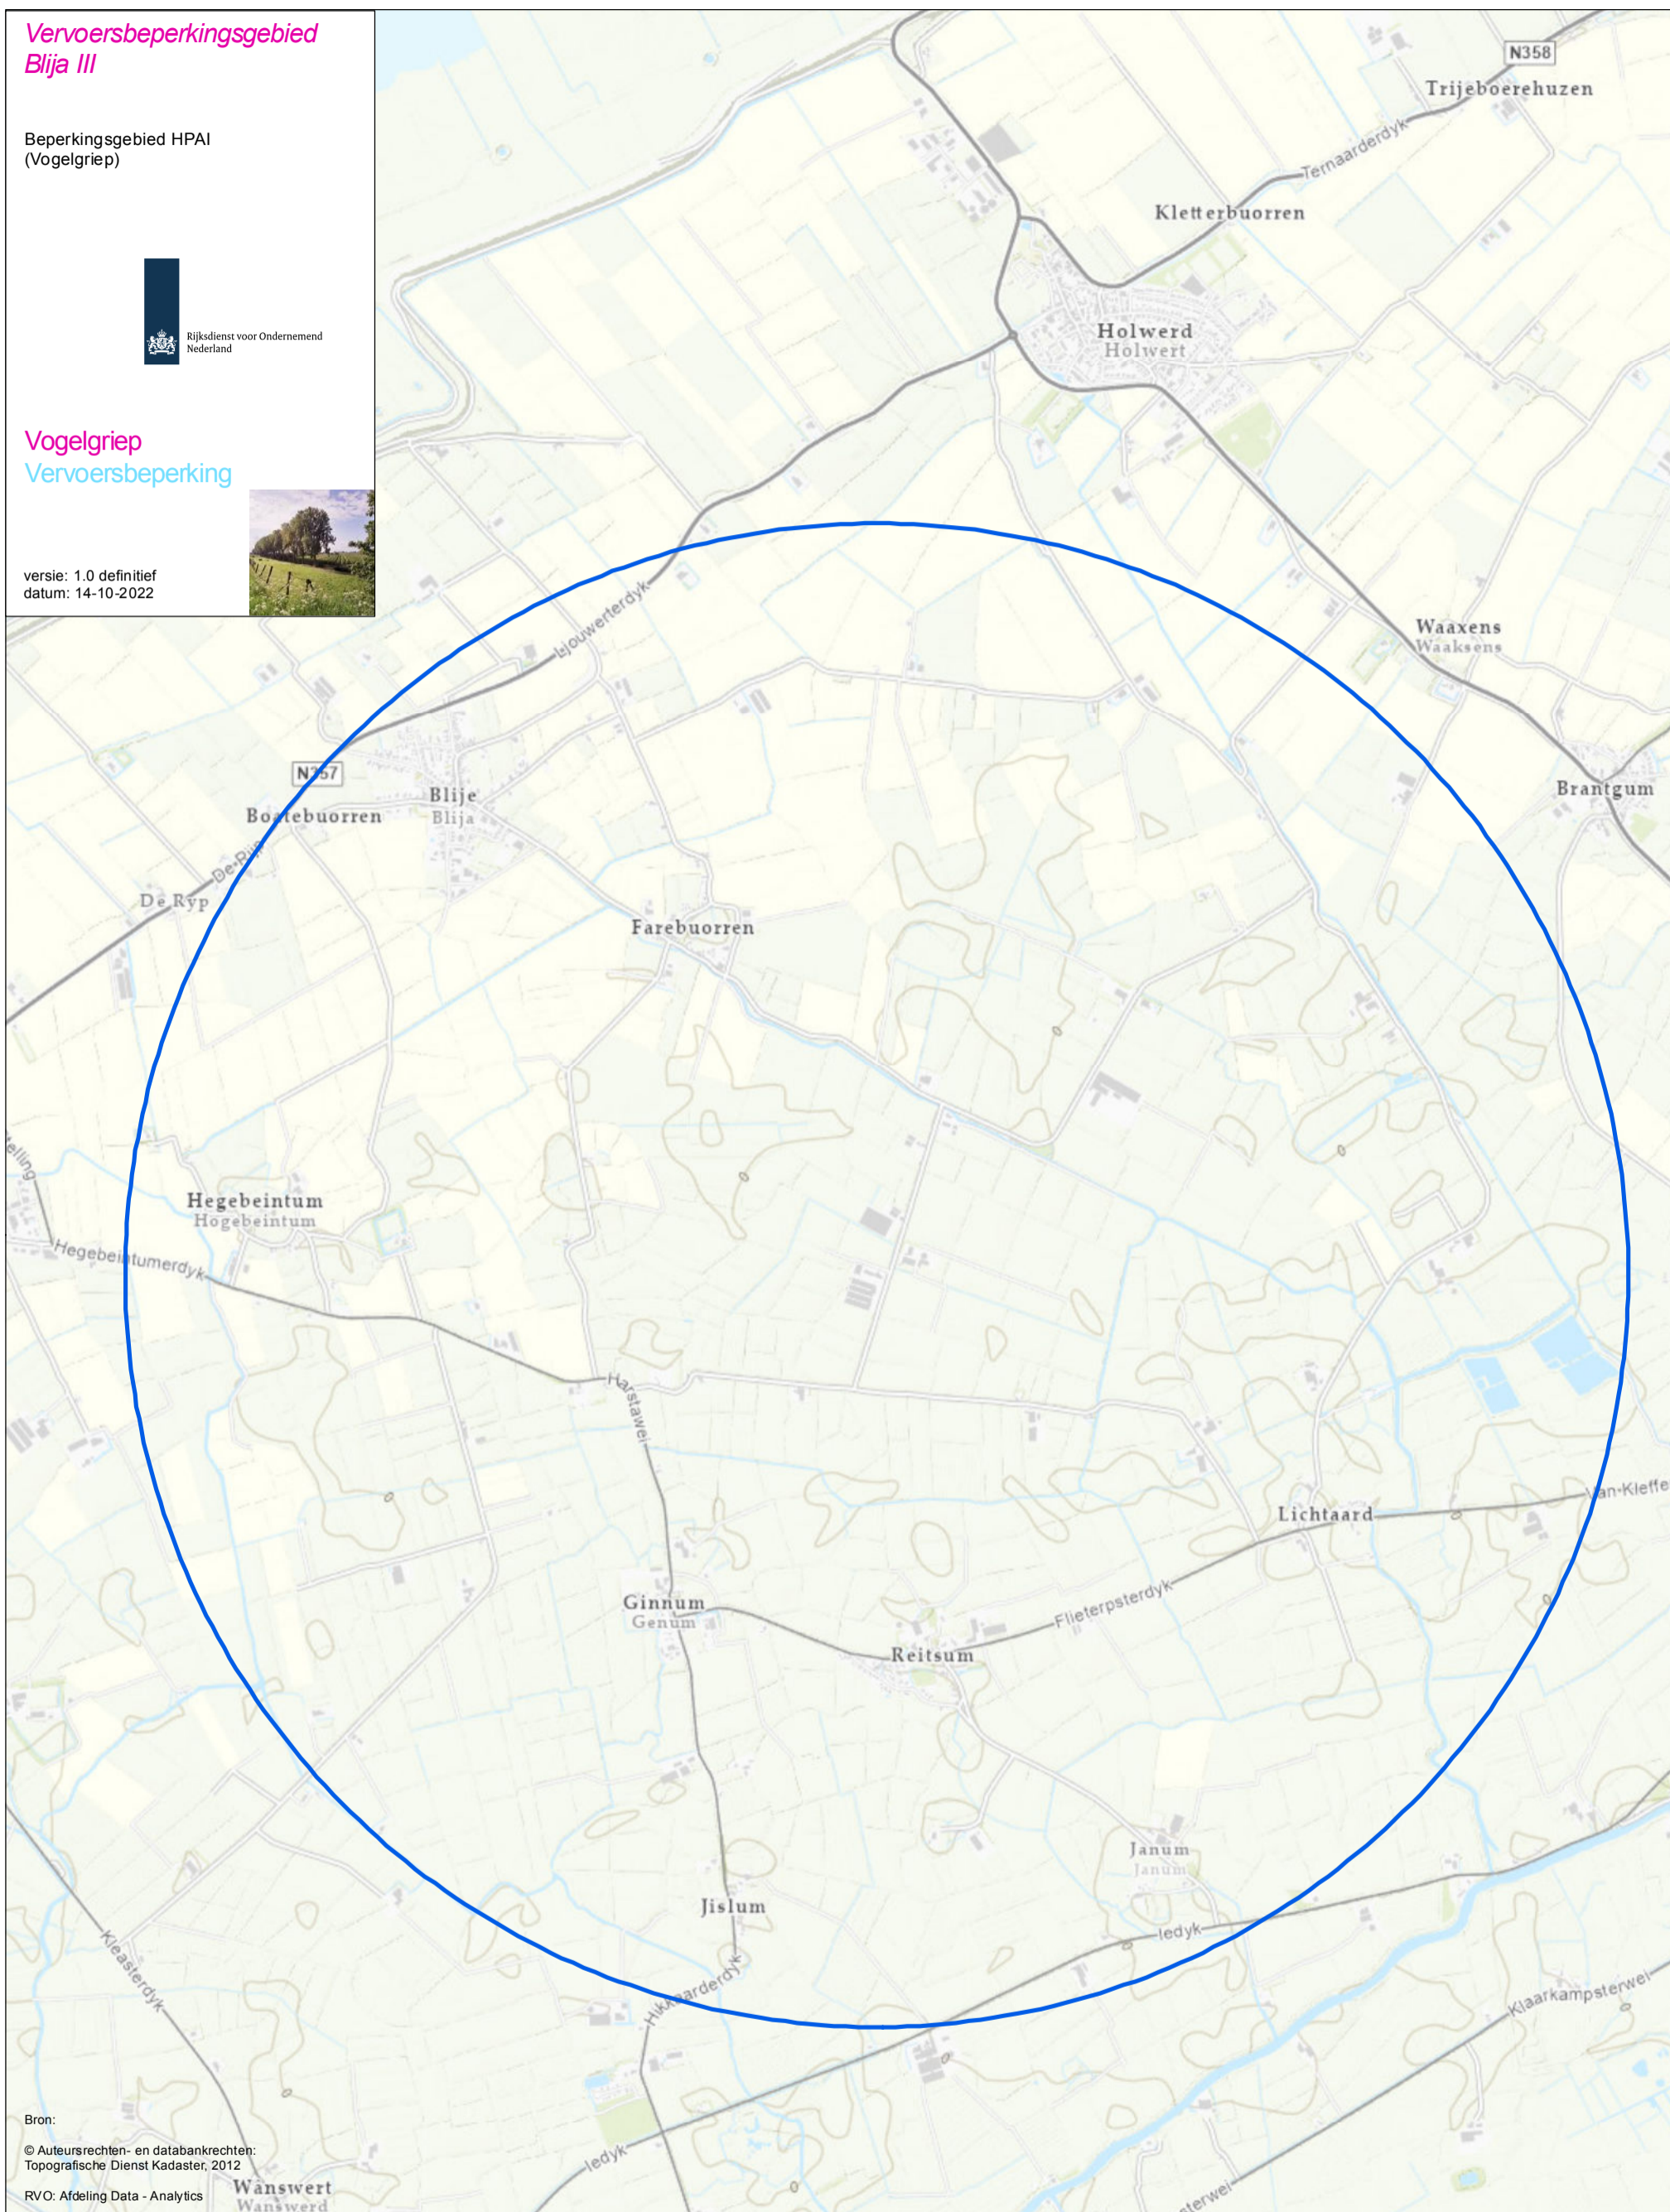

Vervoersbeperkingsgebied
Blija III

Beperkingsgebied HPAI
(Vogelgriep)

Vogelgriep
Vervoersbeperking

versie: 1.0 definitief
datum: 14-10-2022

Bron:
© Auteursrechten- en databankrechten:
Topografische Dienst Kadaster, 2012
RVO: Afdeling Data - Analytics

 Vervoersbeperkinggebied

1:25.000