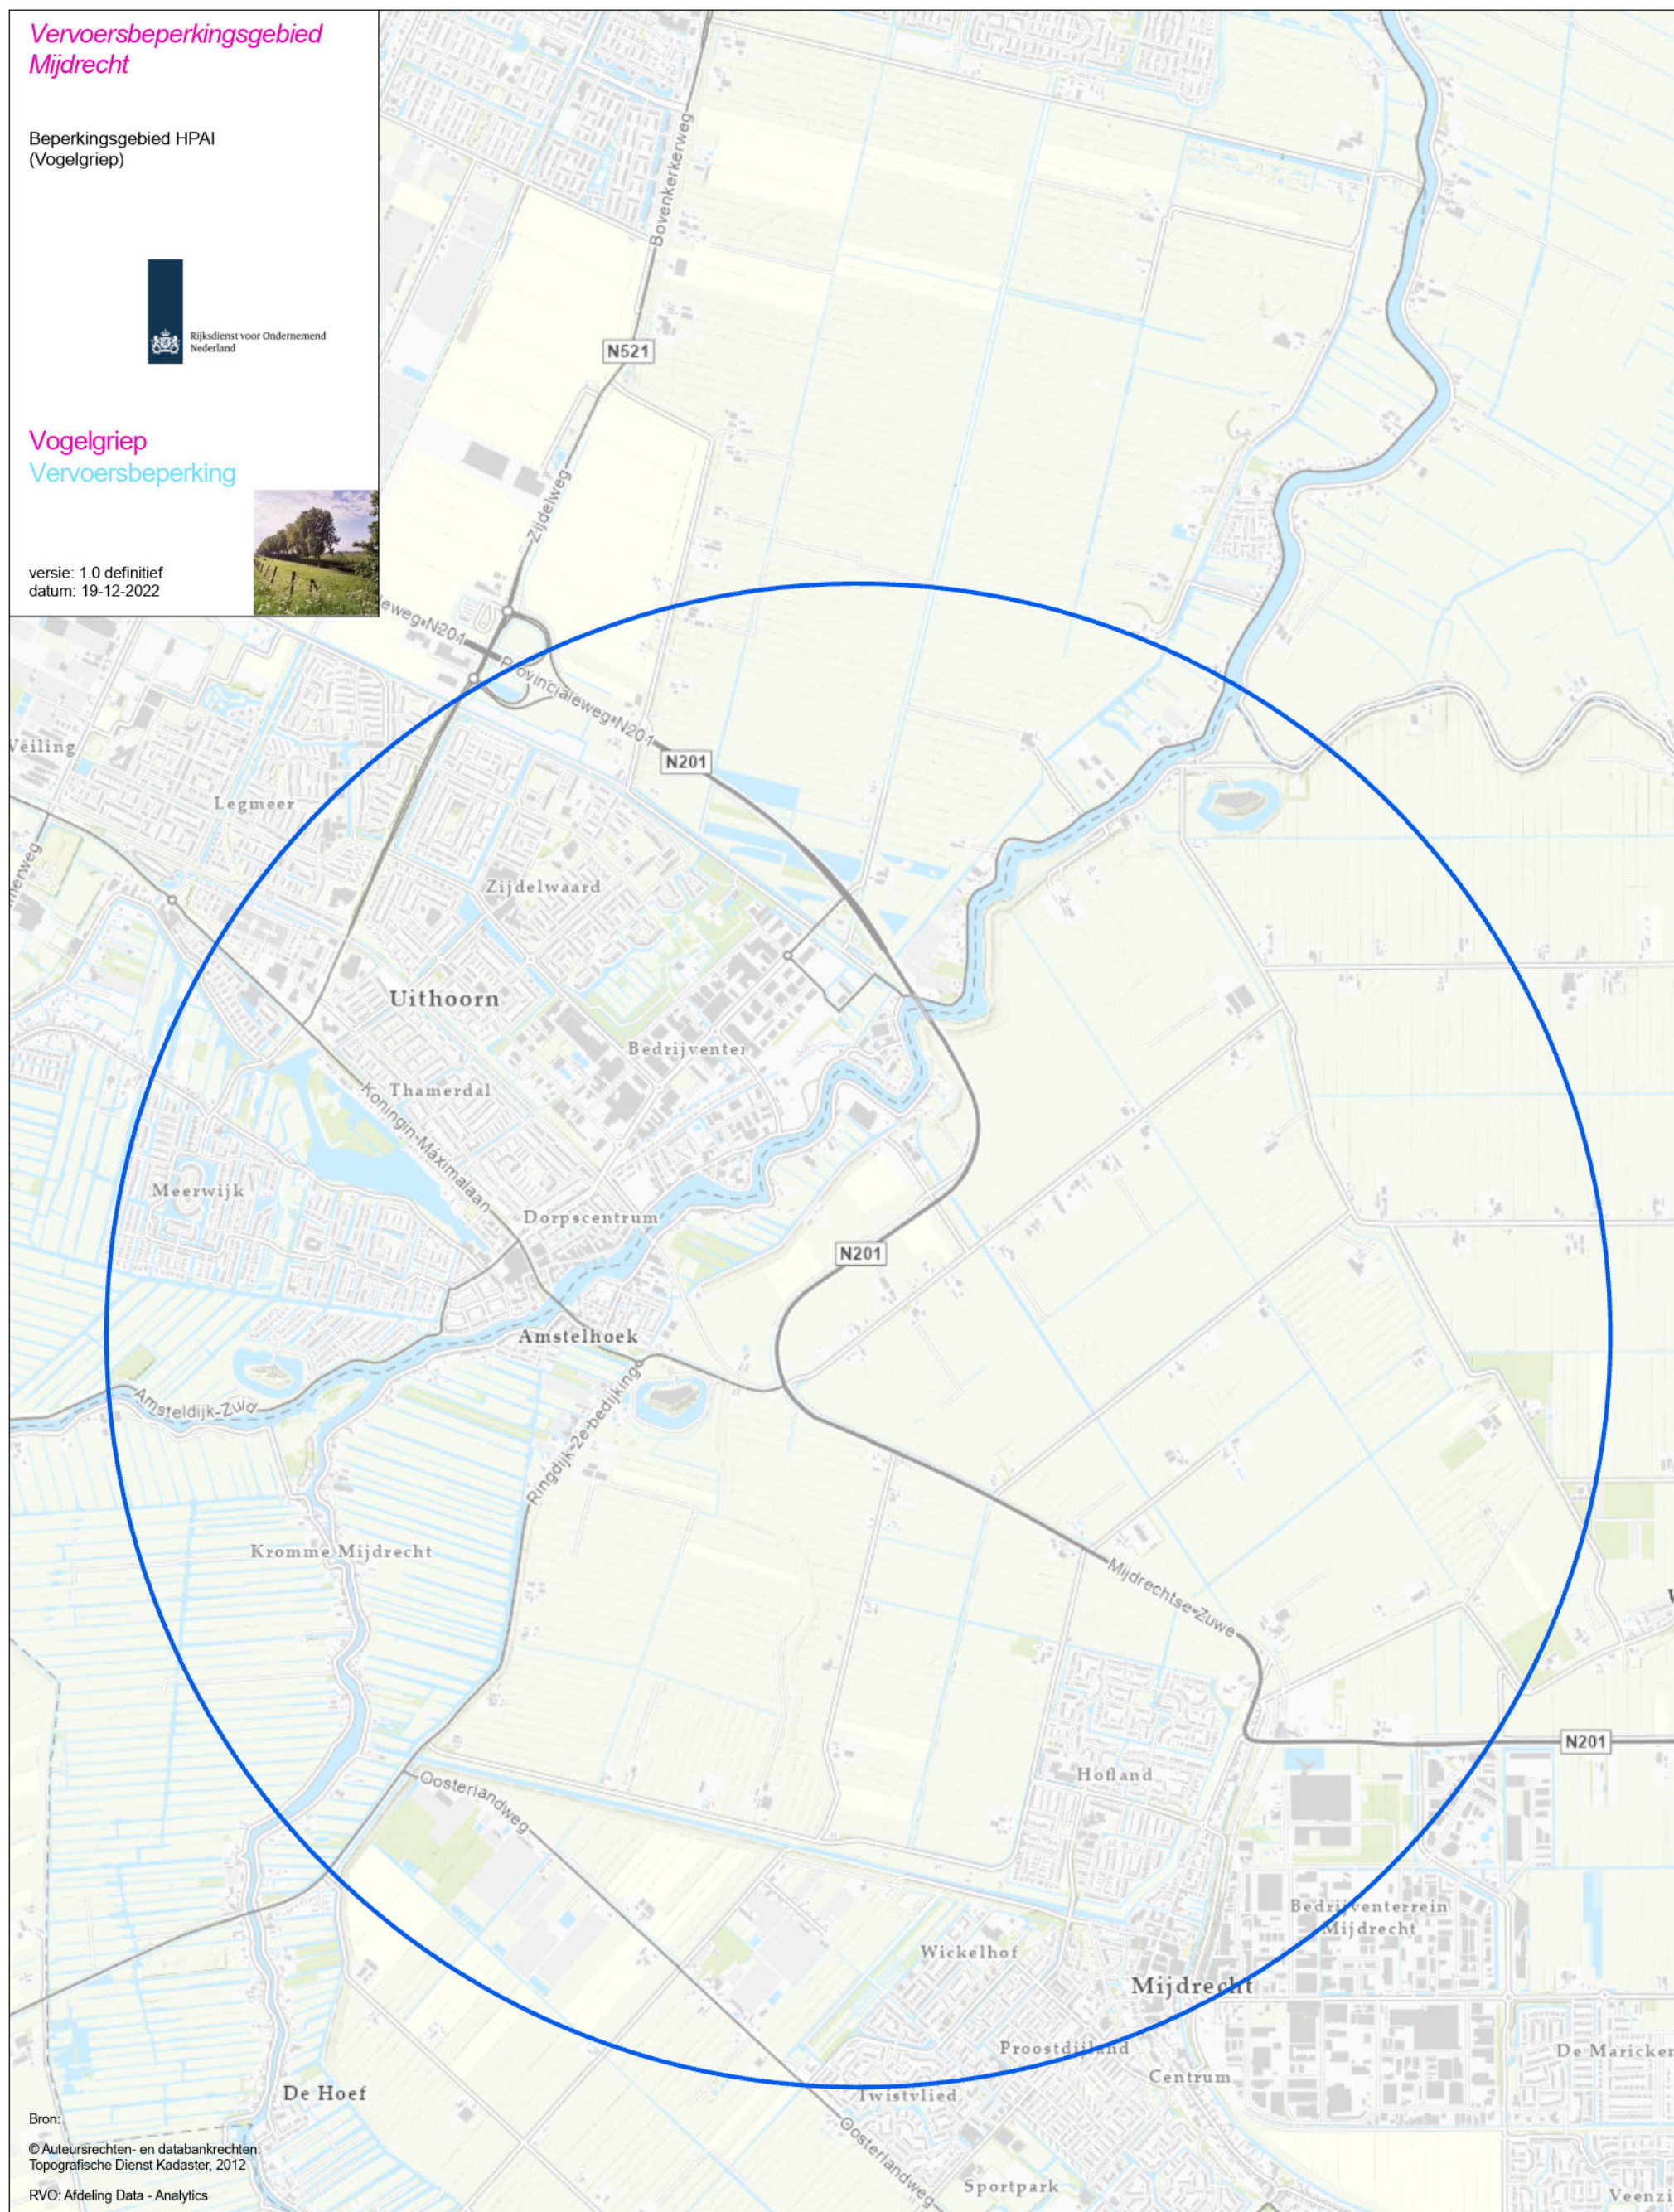

# Vervoersbeperkingsgebied Mijdrecht

Beperkingsgebied HPAI (Vogelgriep)

## Vogelgriep Vervoersbeperking

versie: 1.0 definitief  
datum: 19-12-2022

Bron:  
© Auteursrechten- en databankrechten:  
Topografische Dienst Kadaster, 2012  
RVO: Afdeling Data - Analytics

 Vervoersbeperkinggebied

1:25.000