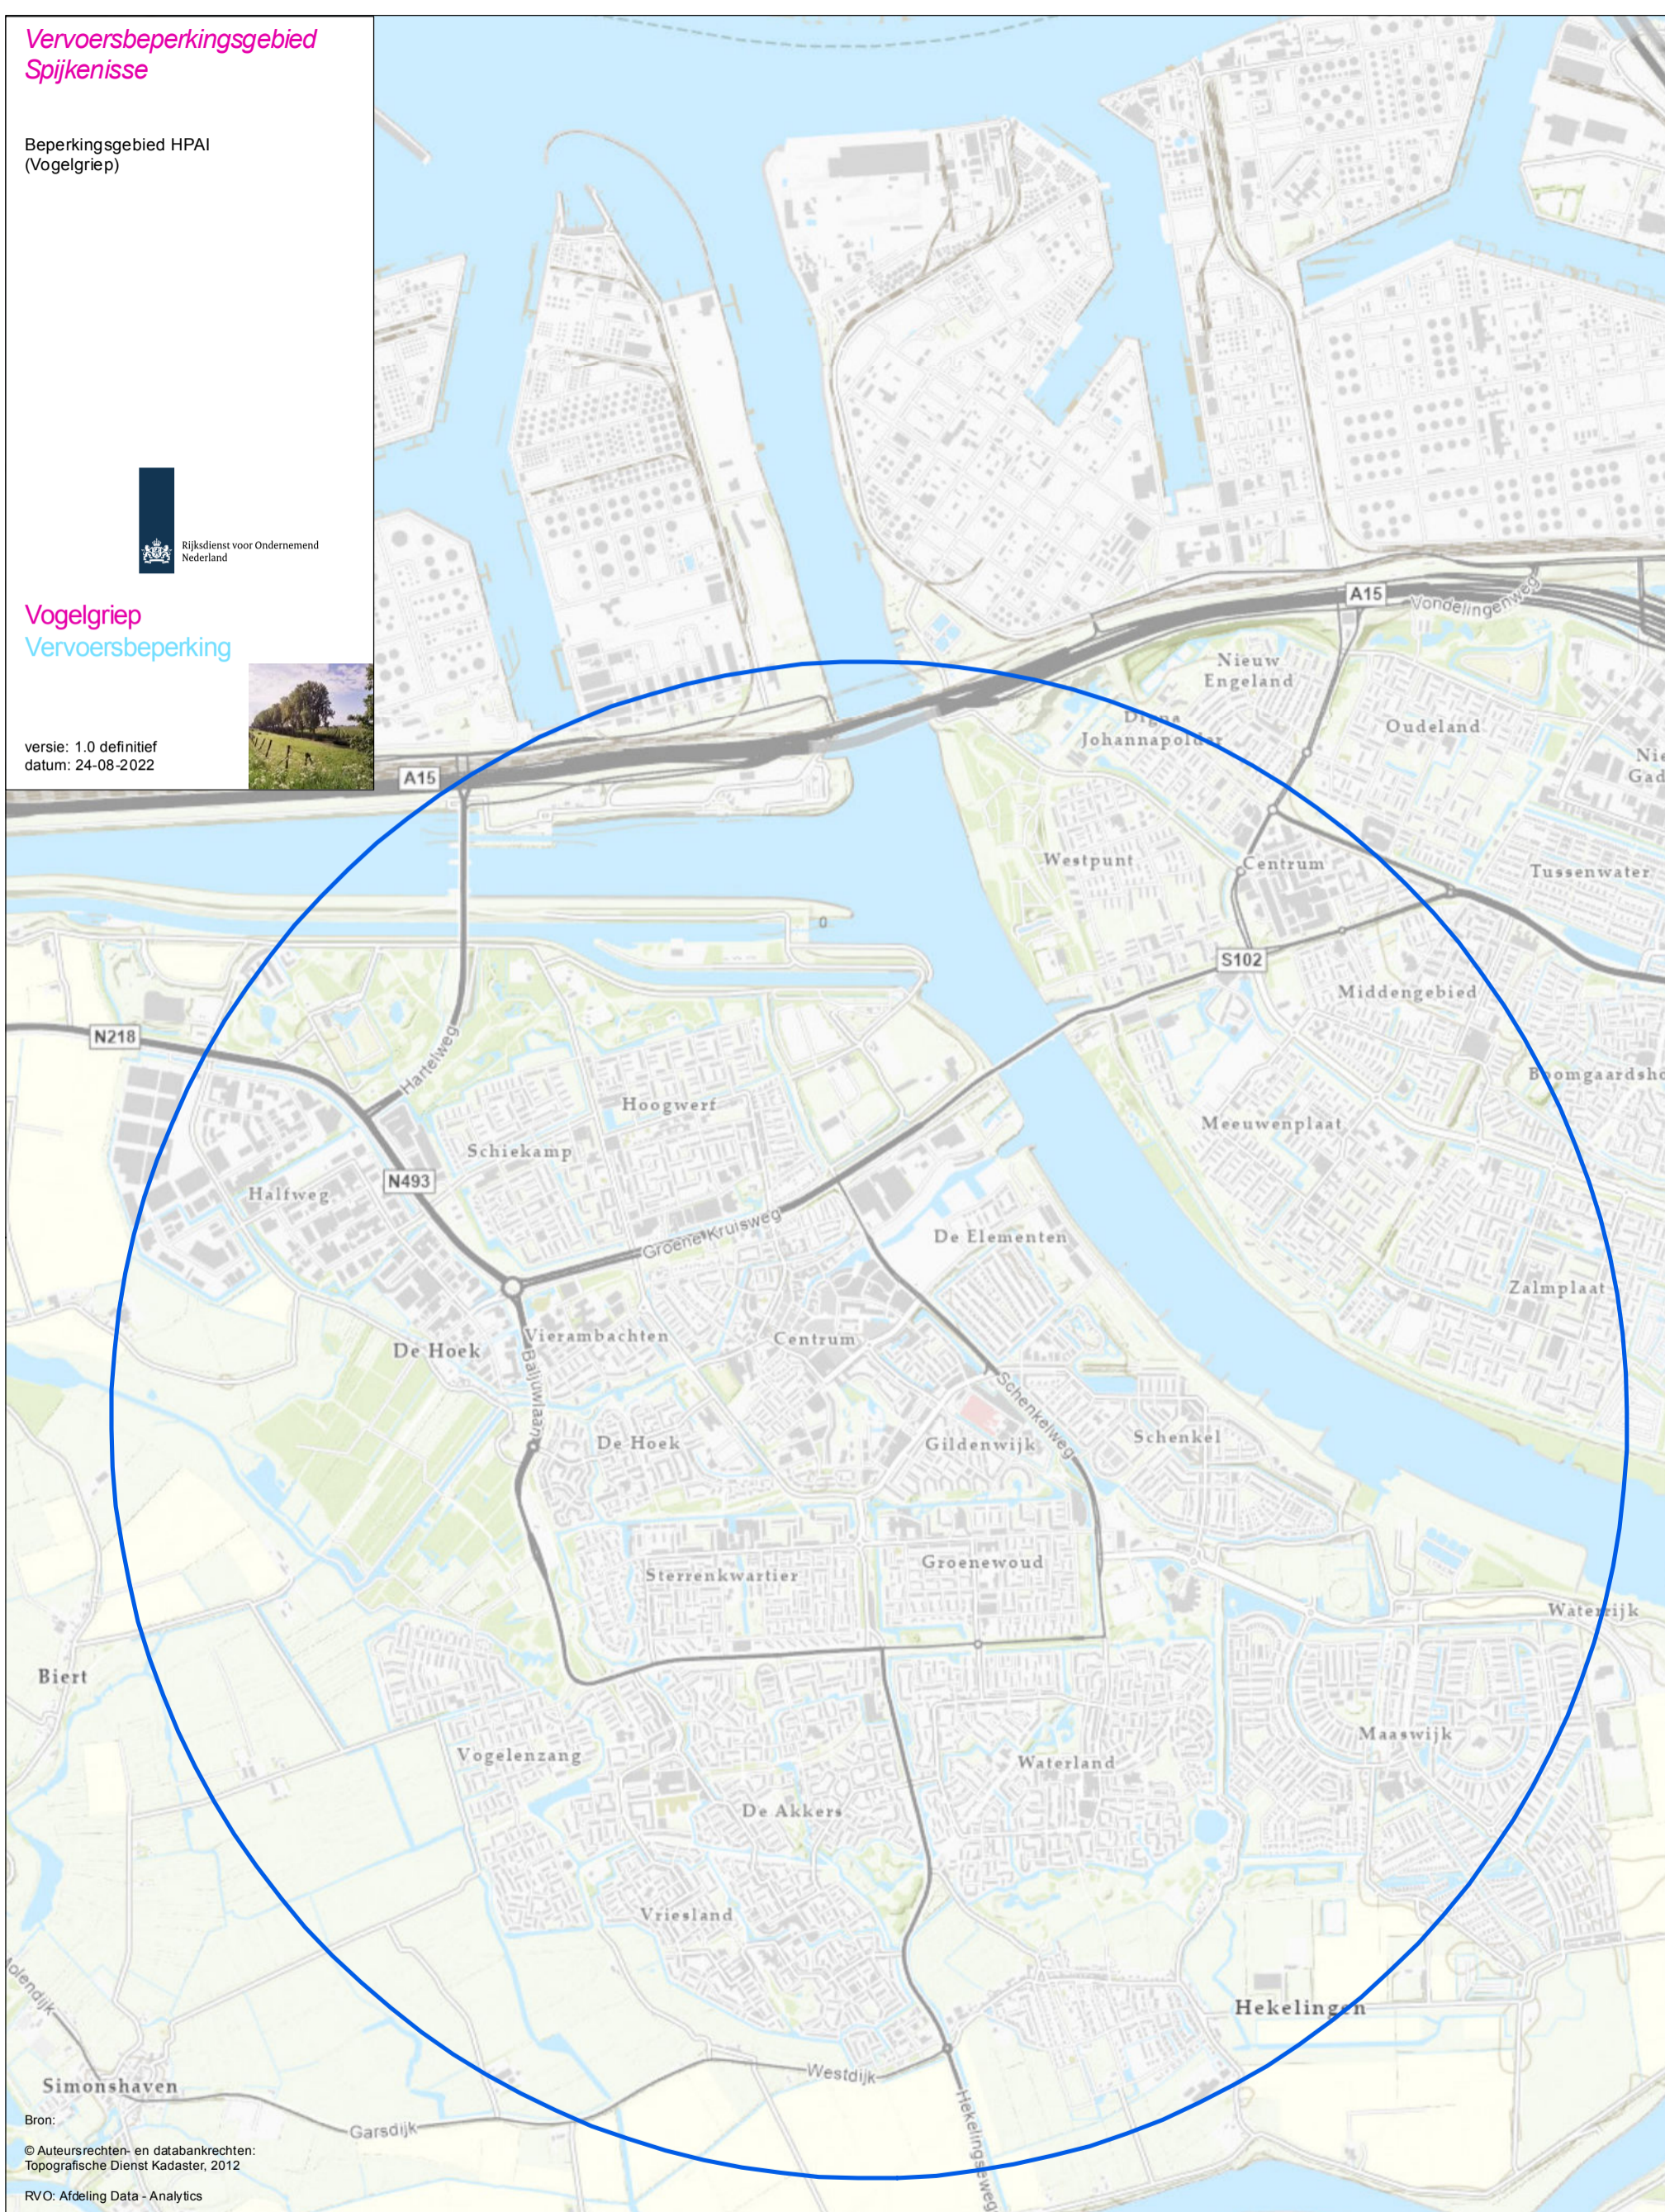

Vervoersbeperkingsgebied Spijkensisse

Beperkingsgebied HPAI
(Vogelgriep)

Vogelgriep Vervoersbeperking

versie: 1.0 definitief
datum: 24-08-2022

 Vervoersbeperkinggebied