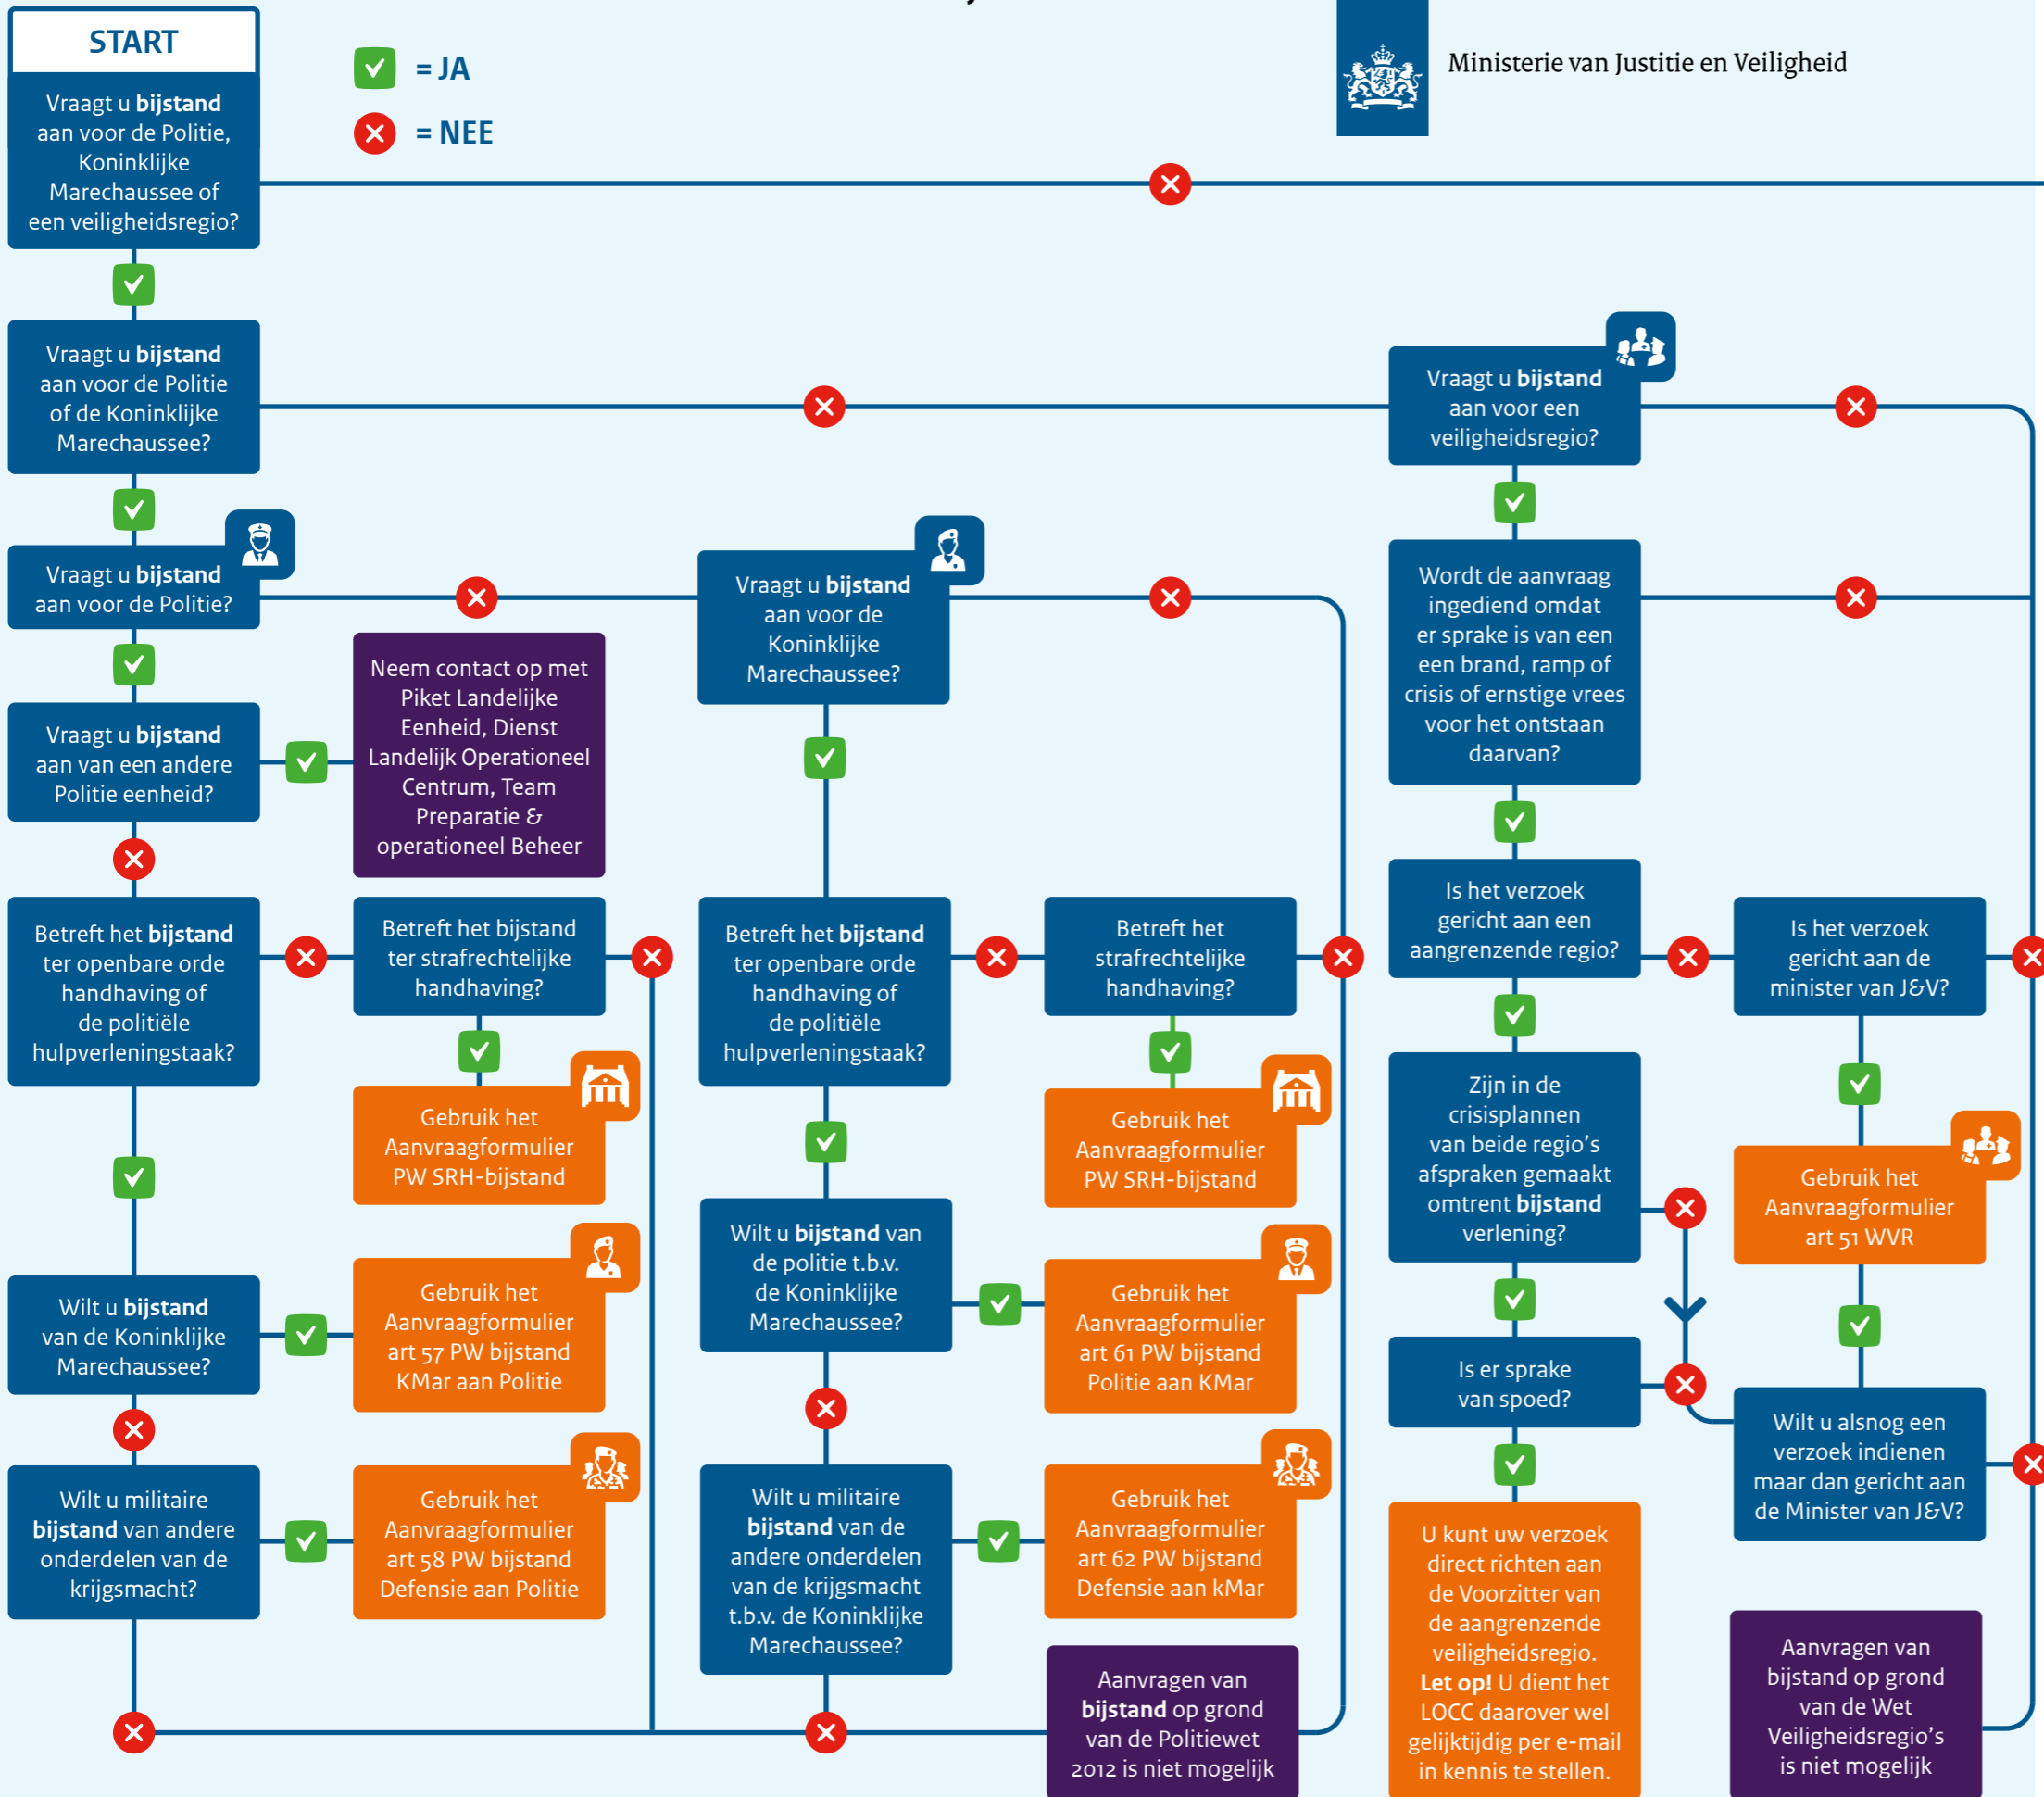

# Bijstand

Ministerie van Justitie en Veiligheid

## START

✓ = JA

✗ = NEE

# Steunverlening en middelen