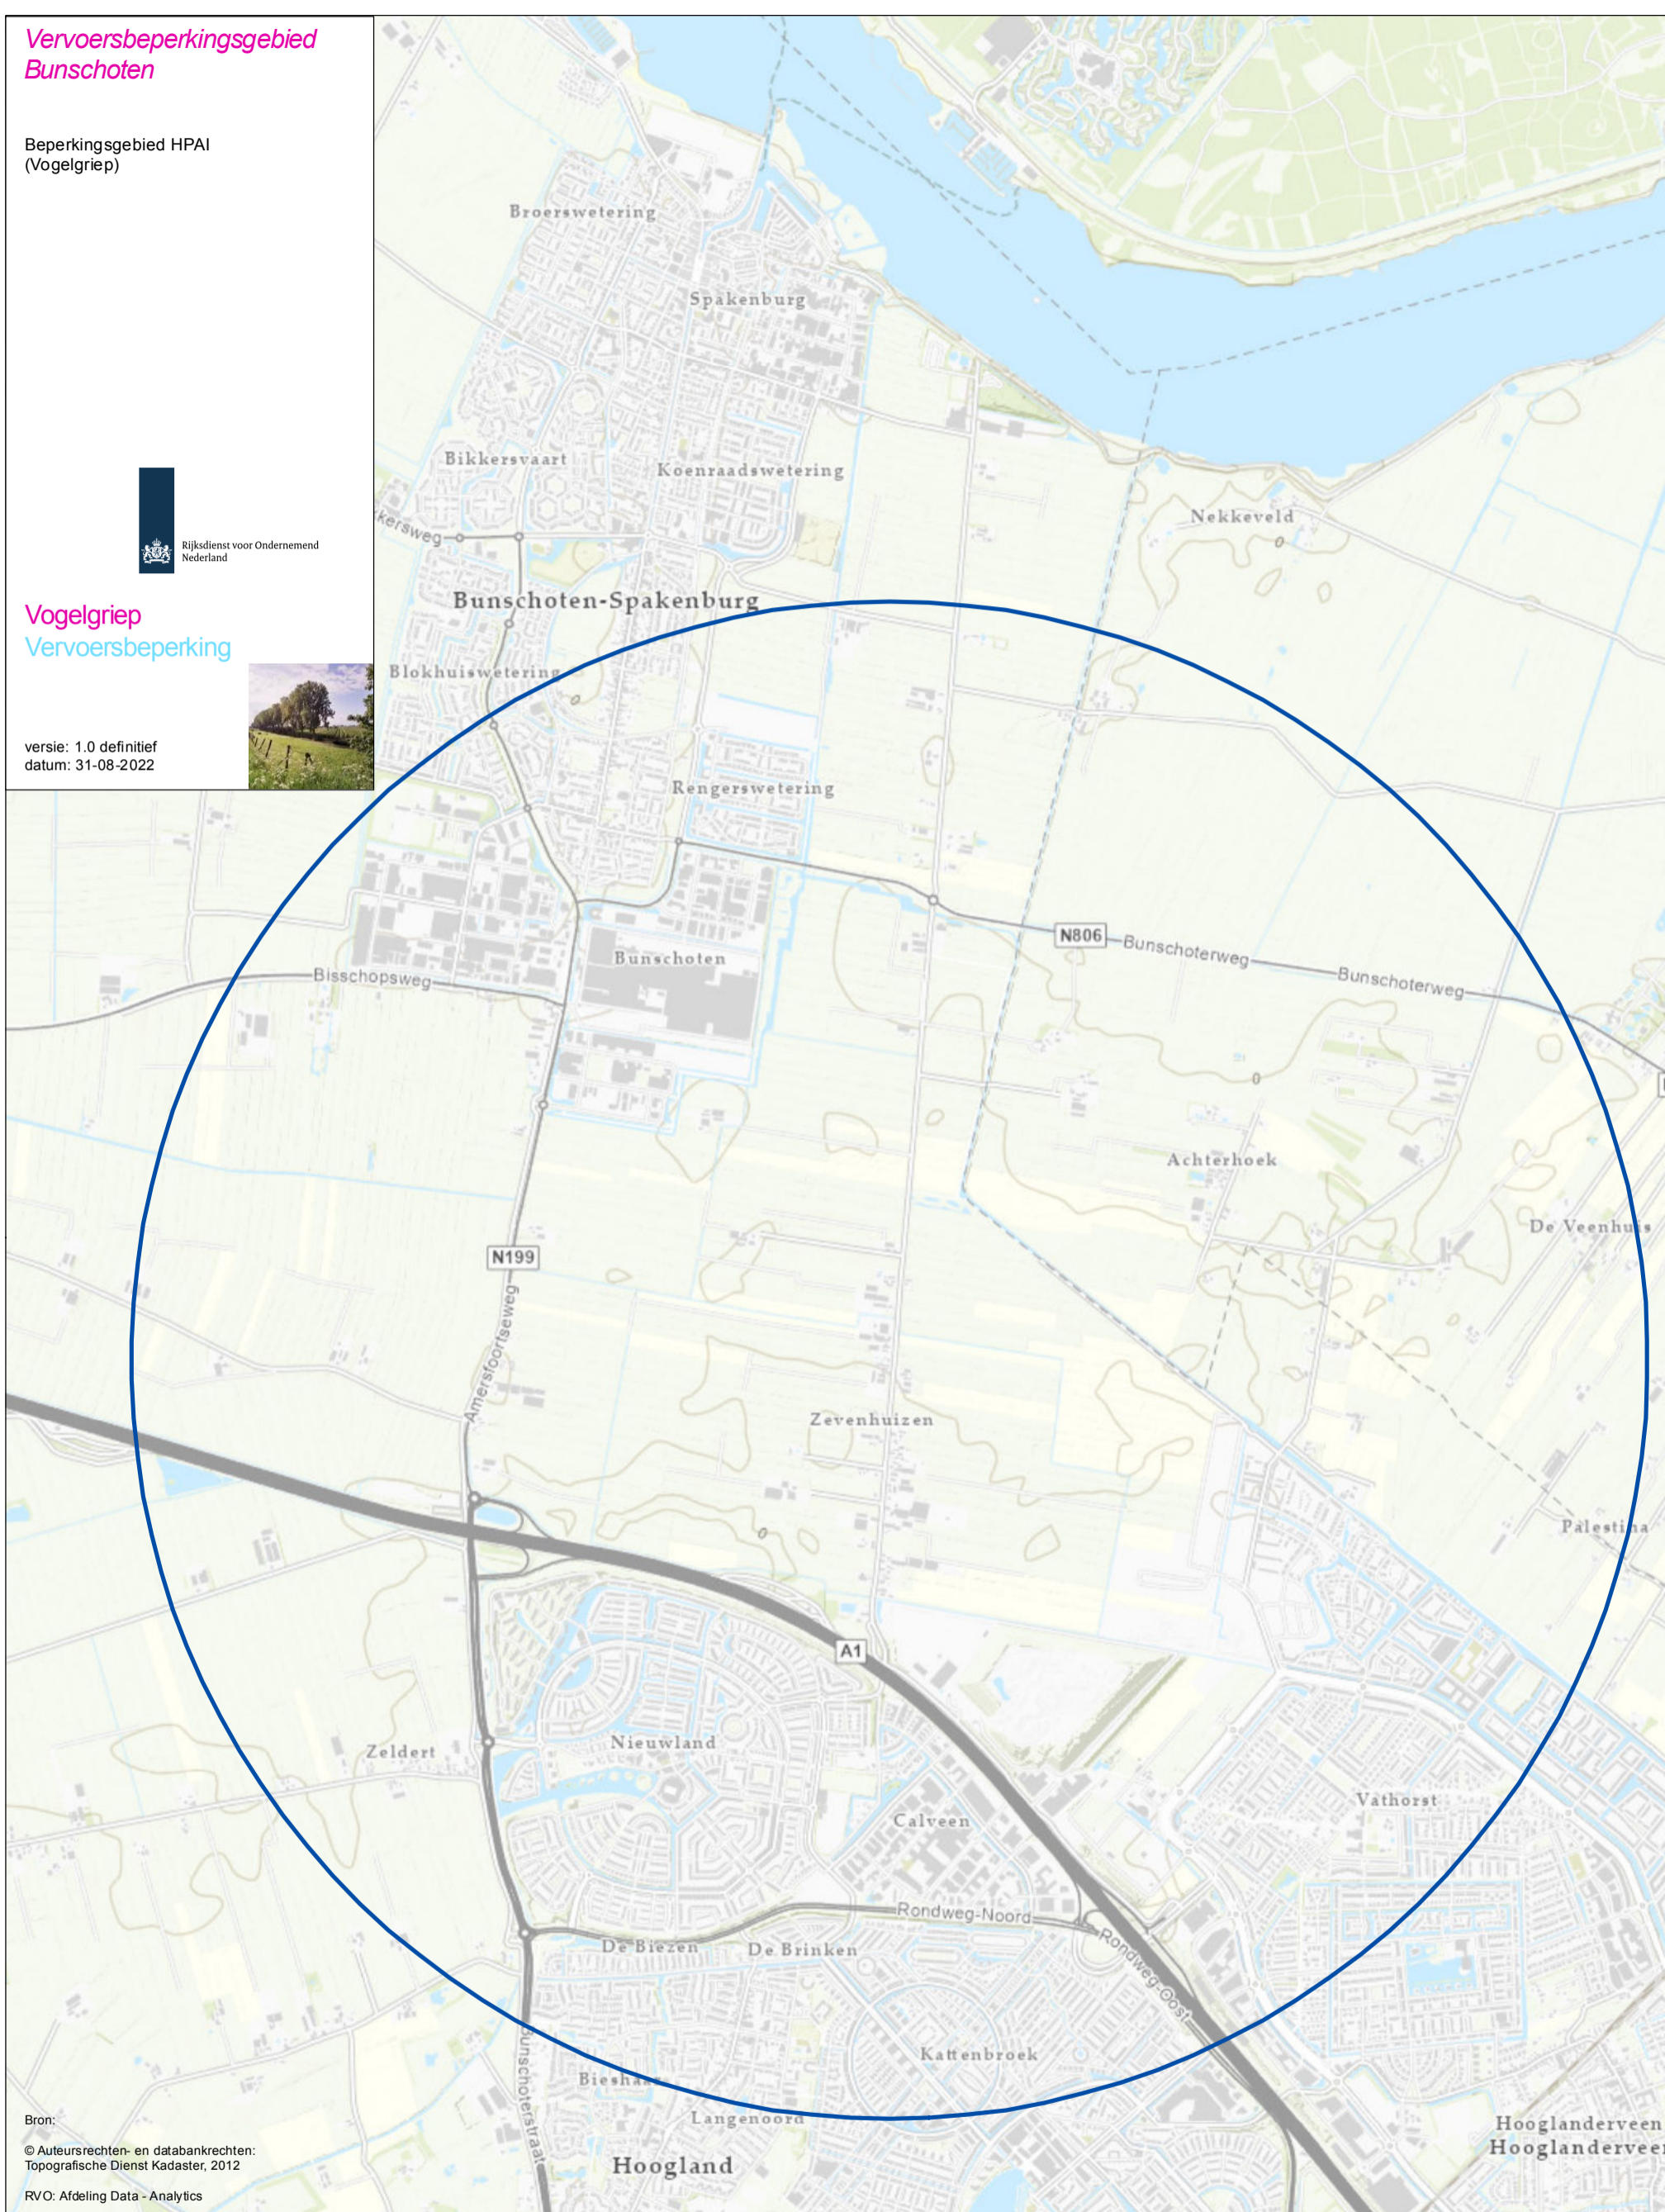

Vervoersbeperkingsgebied Bunschoten

Beperkingsgebied HPAI
(Vogelgriep)

Vogelgriep Vervoersbeperking

versie: 1.0 definitief
datum: 31-08-2022

Bron:
© Auteursrechten- en databankrechten:
Topografische Dienst Kadaster, 2012
RVO: Afdeling Data - Analytics

 Vervoersbeperkinggebied