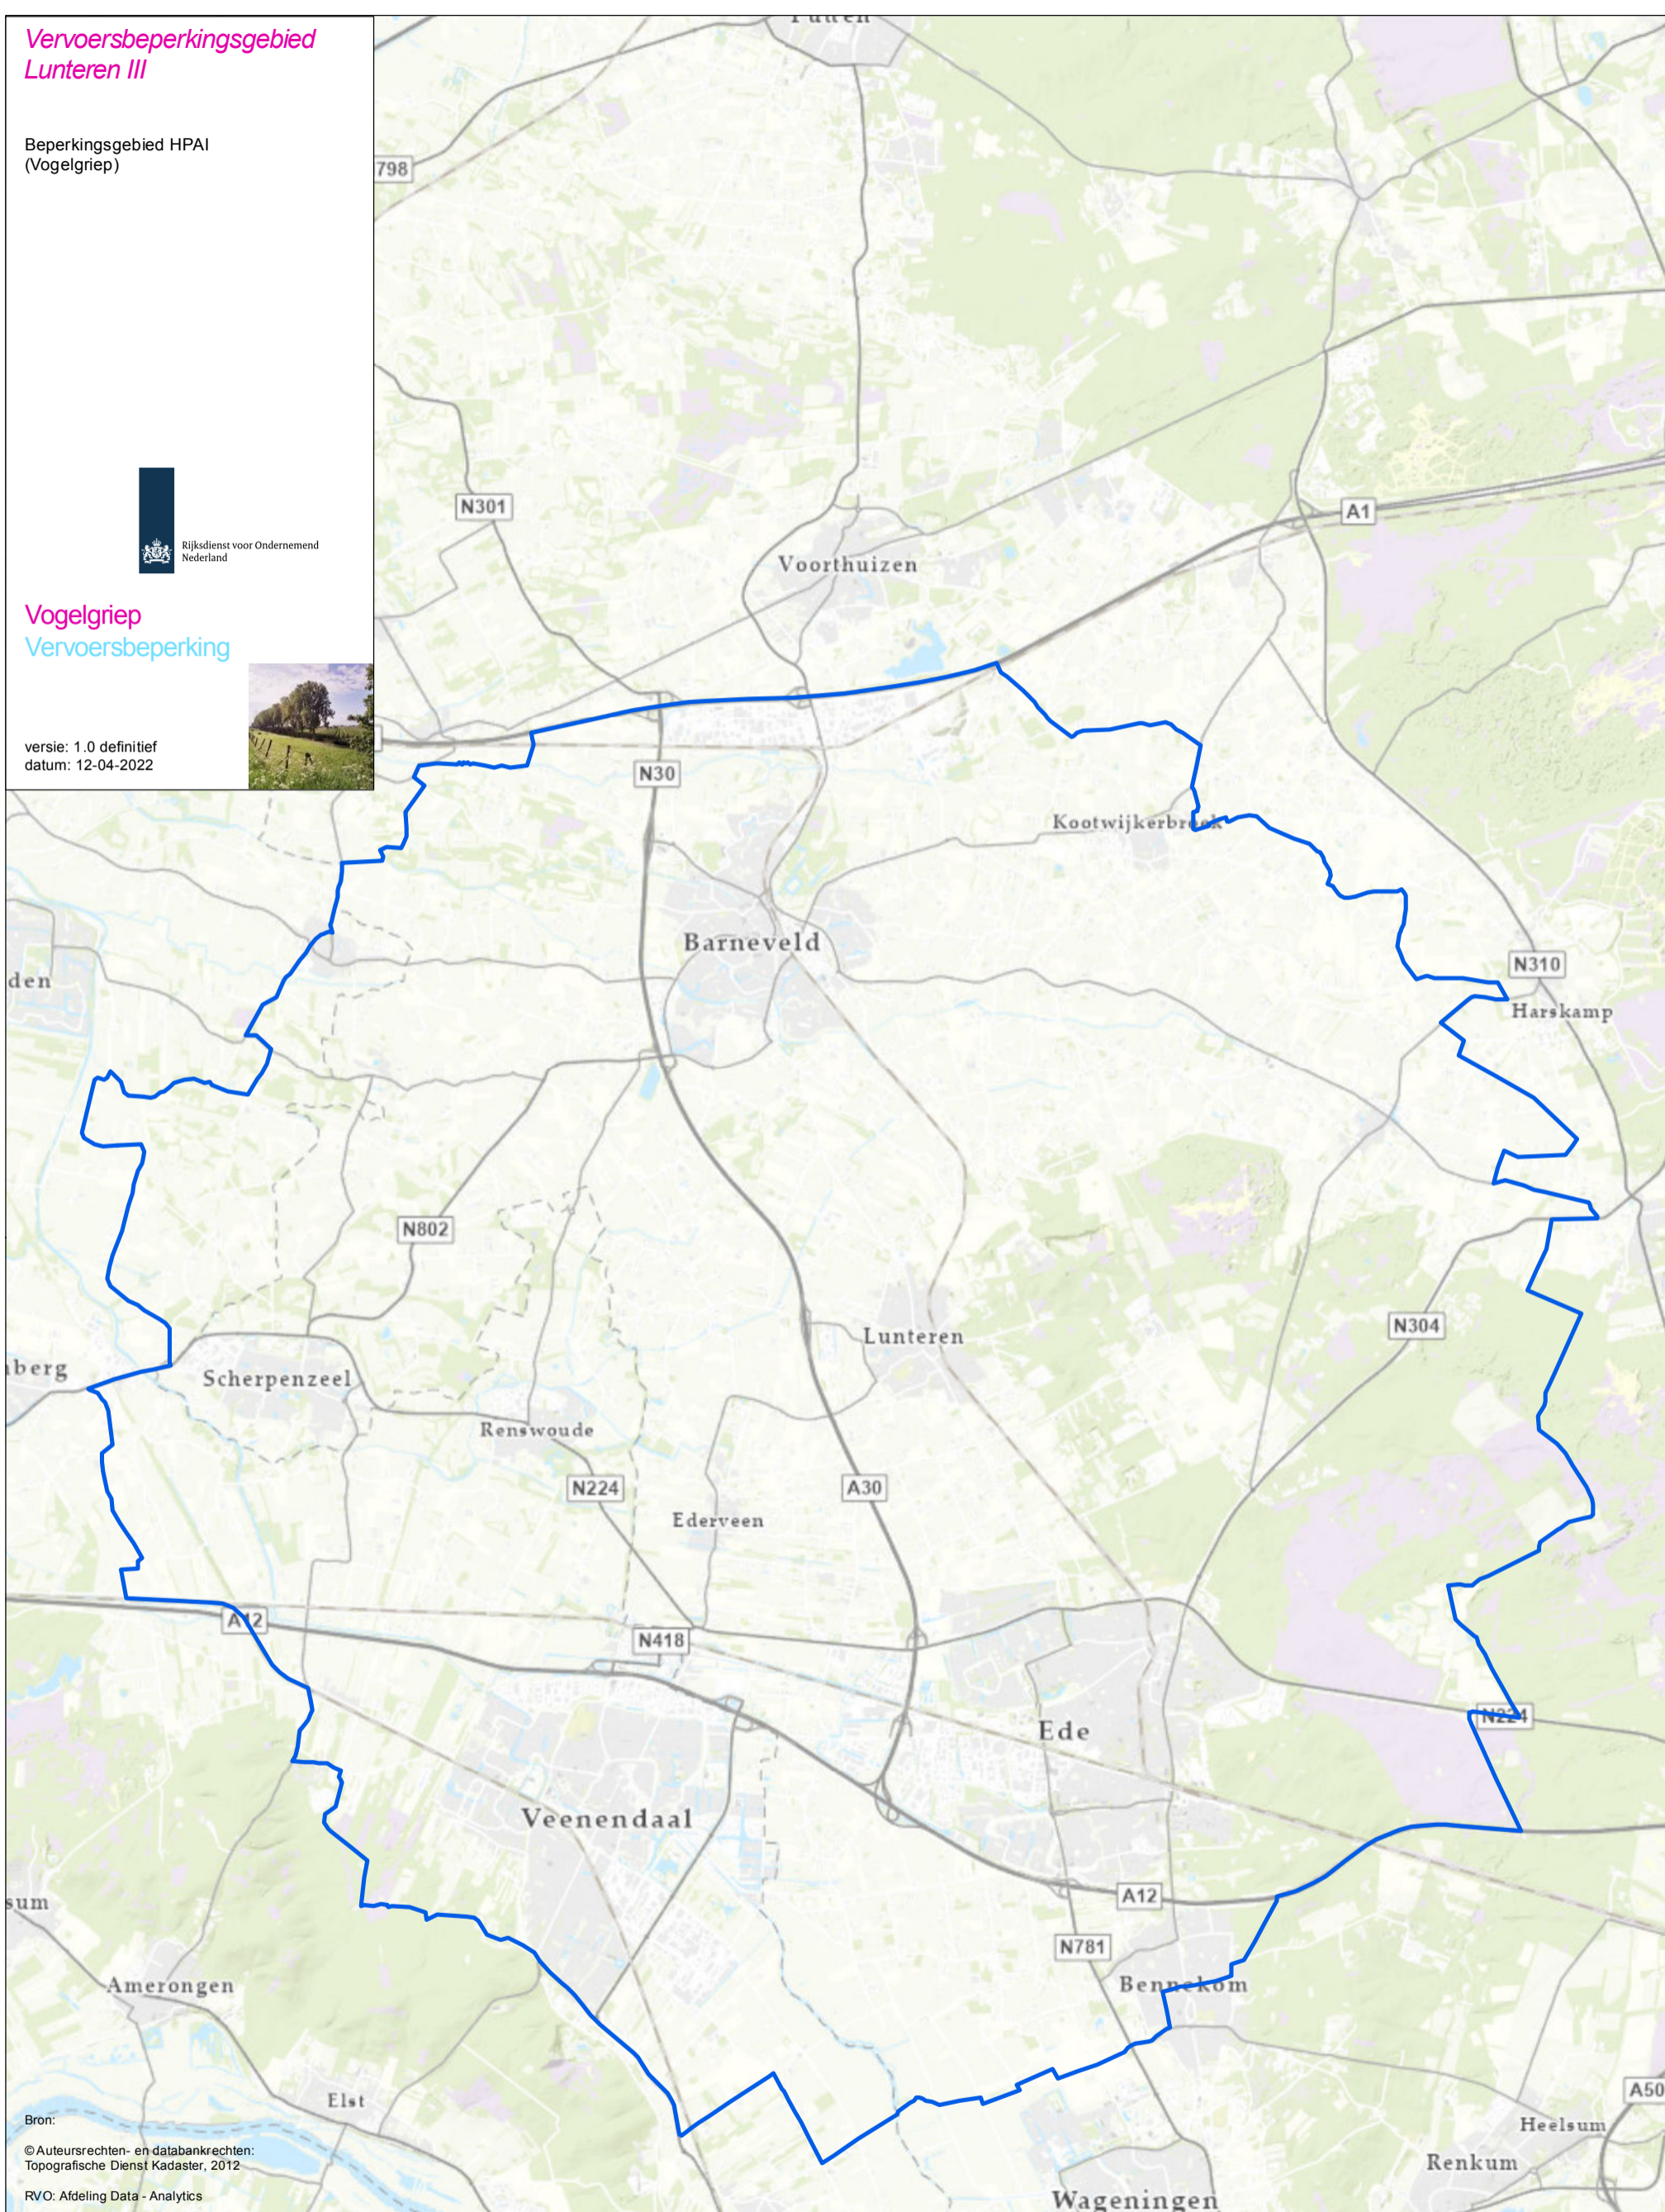

Vervoersbeperkingsgebied Lunteren III

Beperkingsgebied HPAI
(Vogelgriep)

Vogelgriep
Vervoersbepanking

versie: 1.0 definitief
datum: 12-04-2022

Bron:
© Auteursrechten- en databankrechten:
Topografische Dienst Kadaster, 2012
RVO: Afdeling Data - Analytics

 Vervoersbepankinggebied