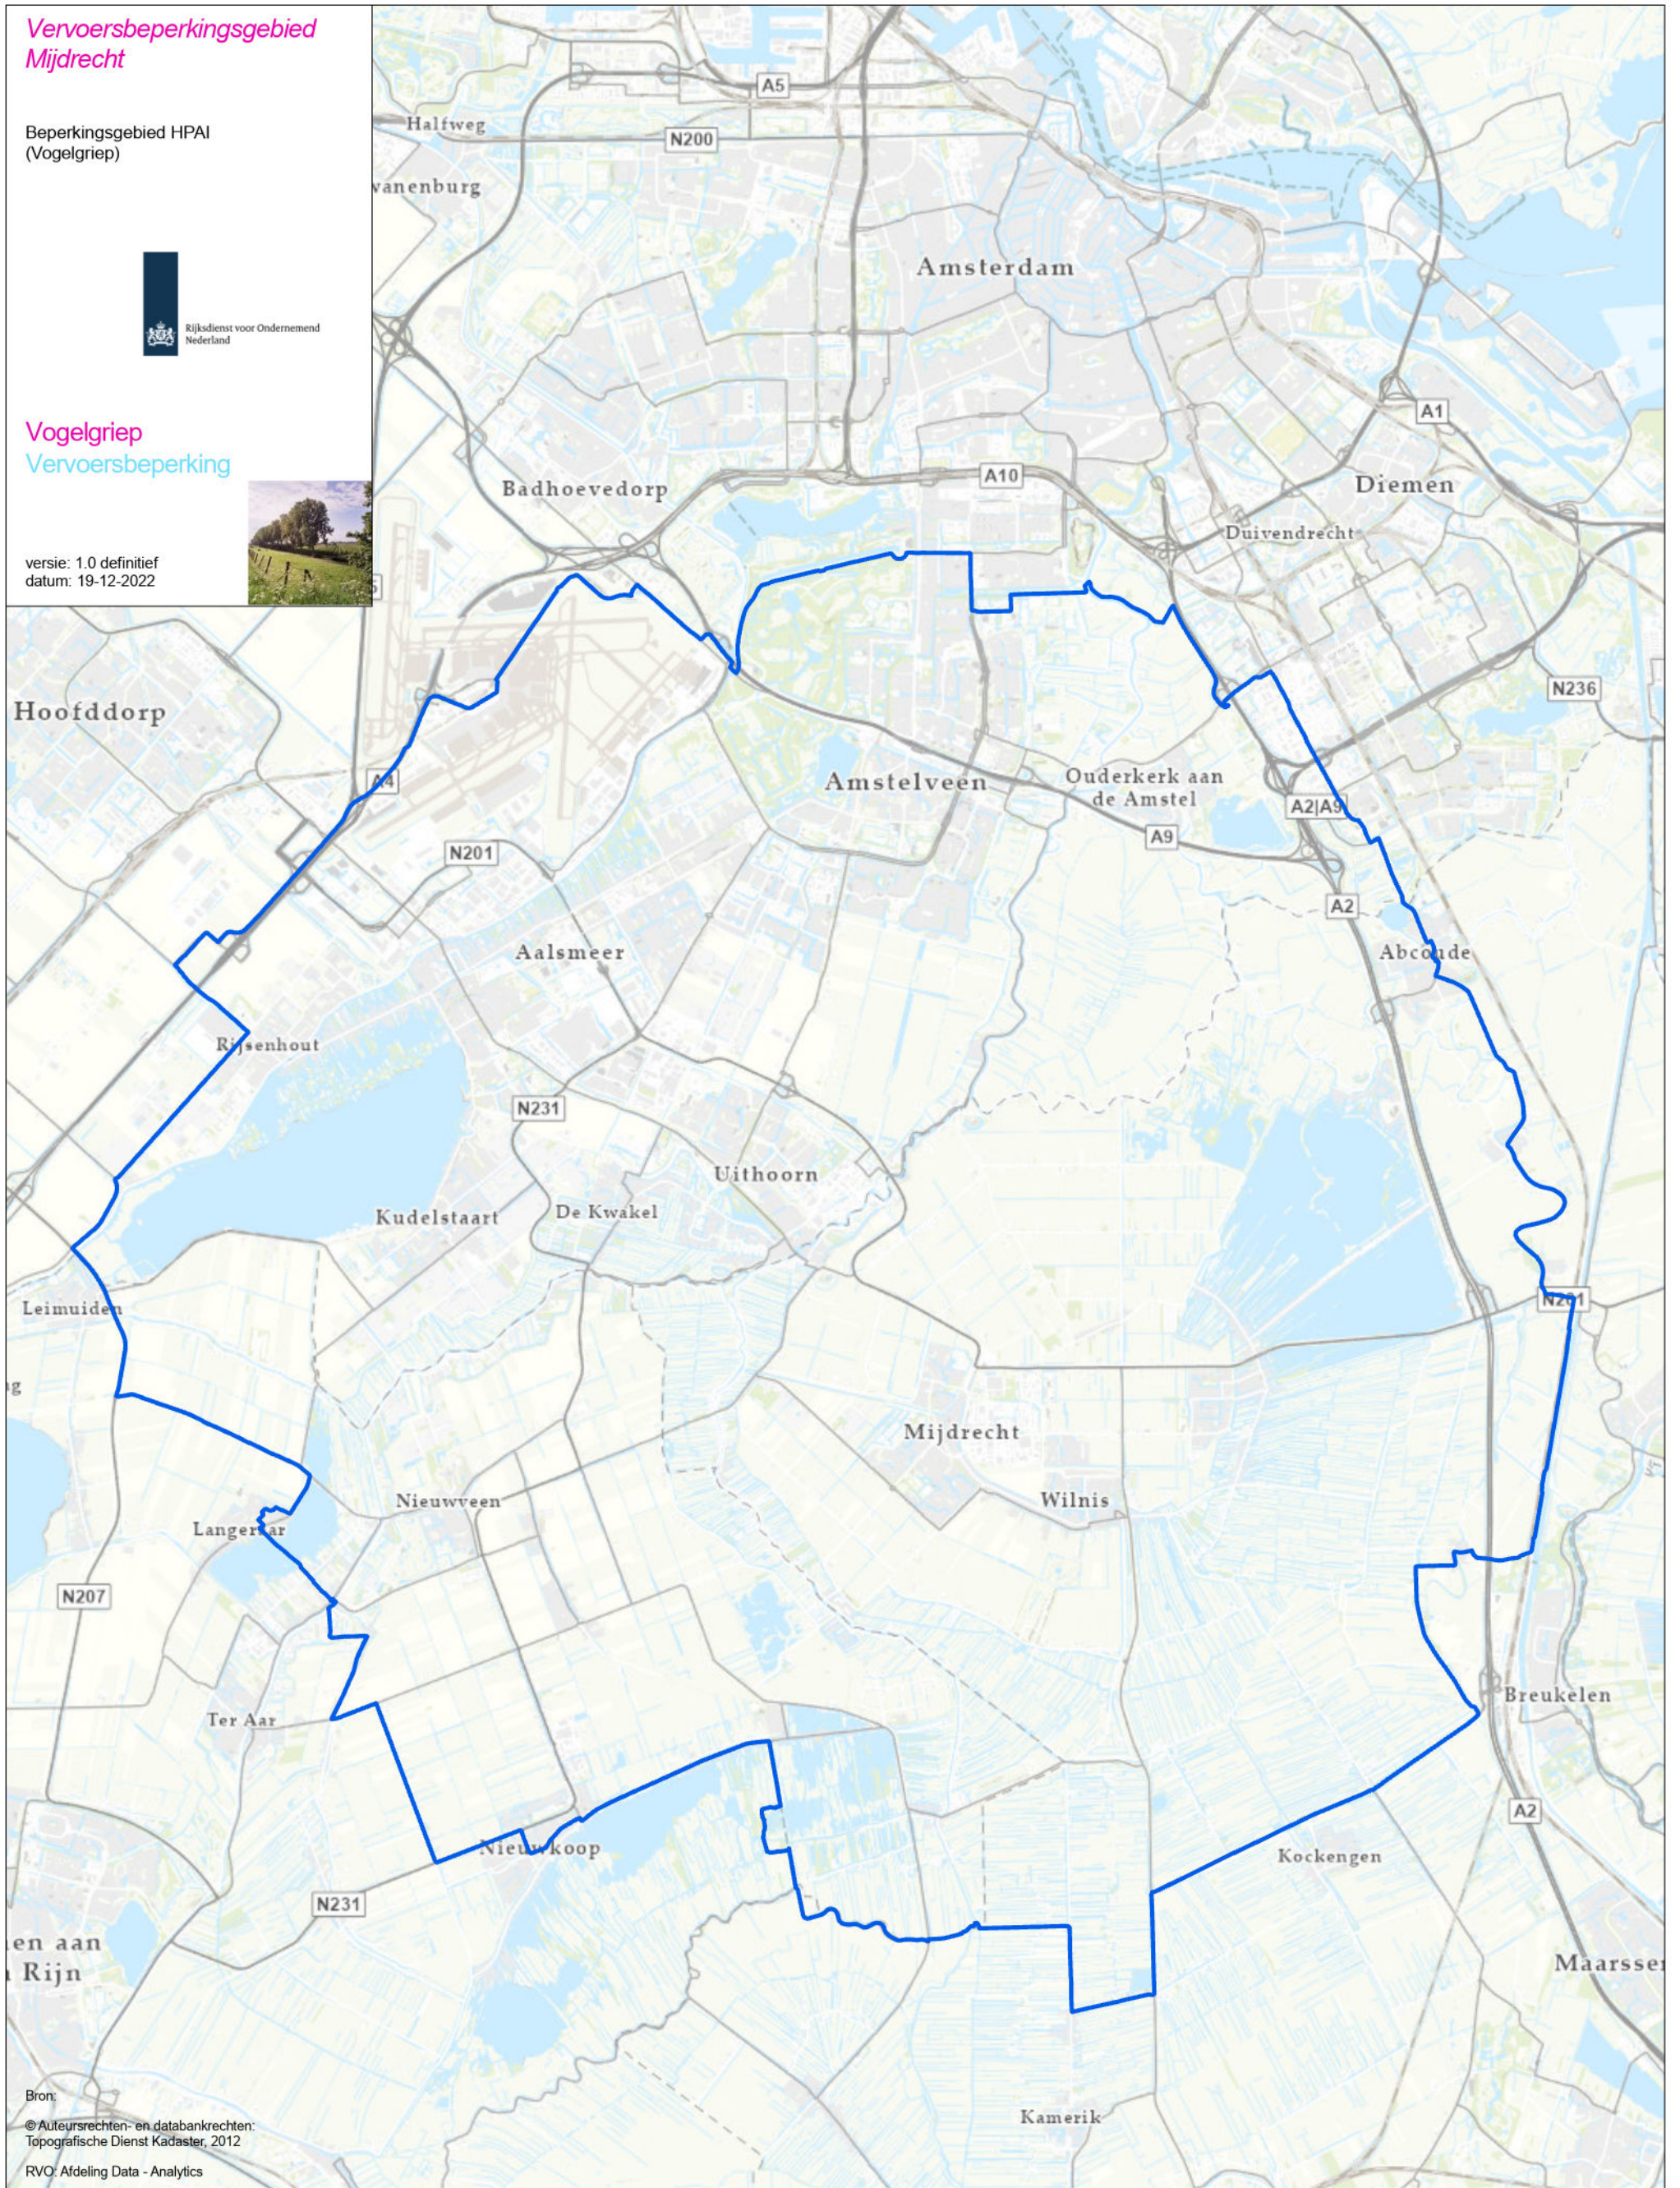

Vervoersbeperkingsgebied
Mijdrecht

Beperkingsgebied HPAI
(Vogelgriep)

Vogelgriep
Vervoersbepeking

versie: 1.0 definitief
datum: 19-12-2022

Bron:
© Auteursrechten- en databankrechten:
Topografische Dienst Kadaster, 2012
RVO, Afdeling Data - Analytics

 Vervoersbepekinggebied

1:95.000