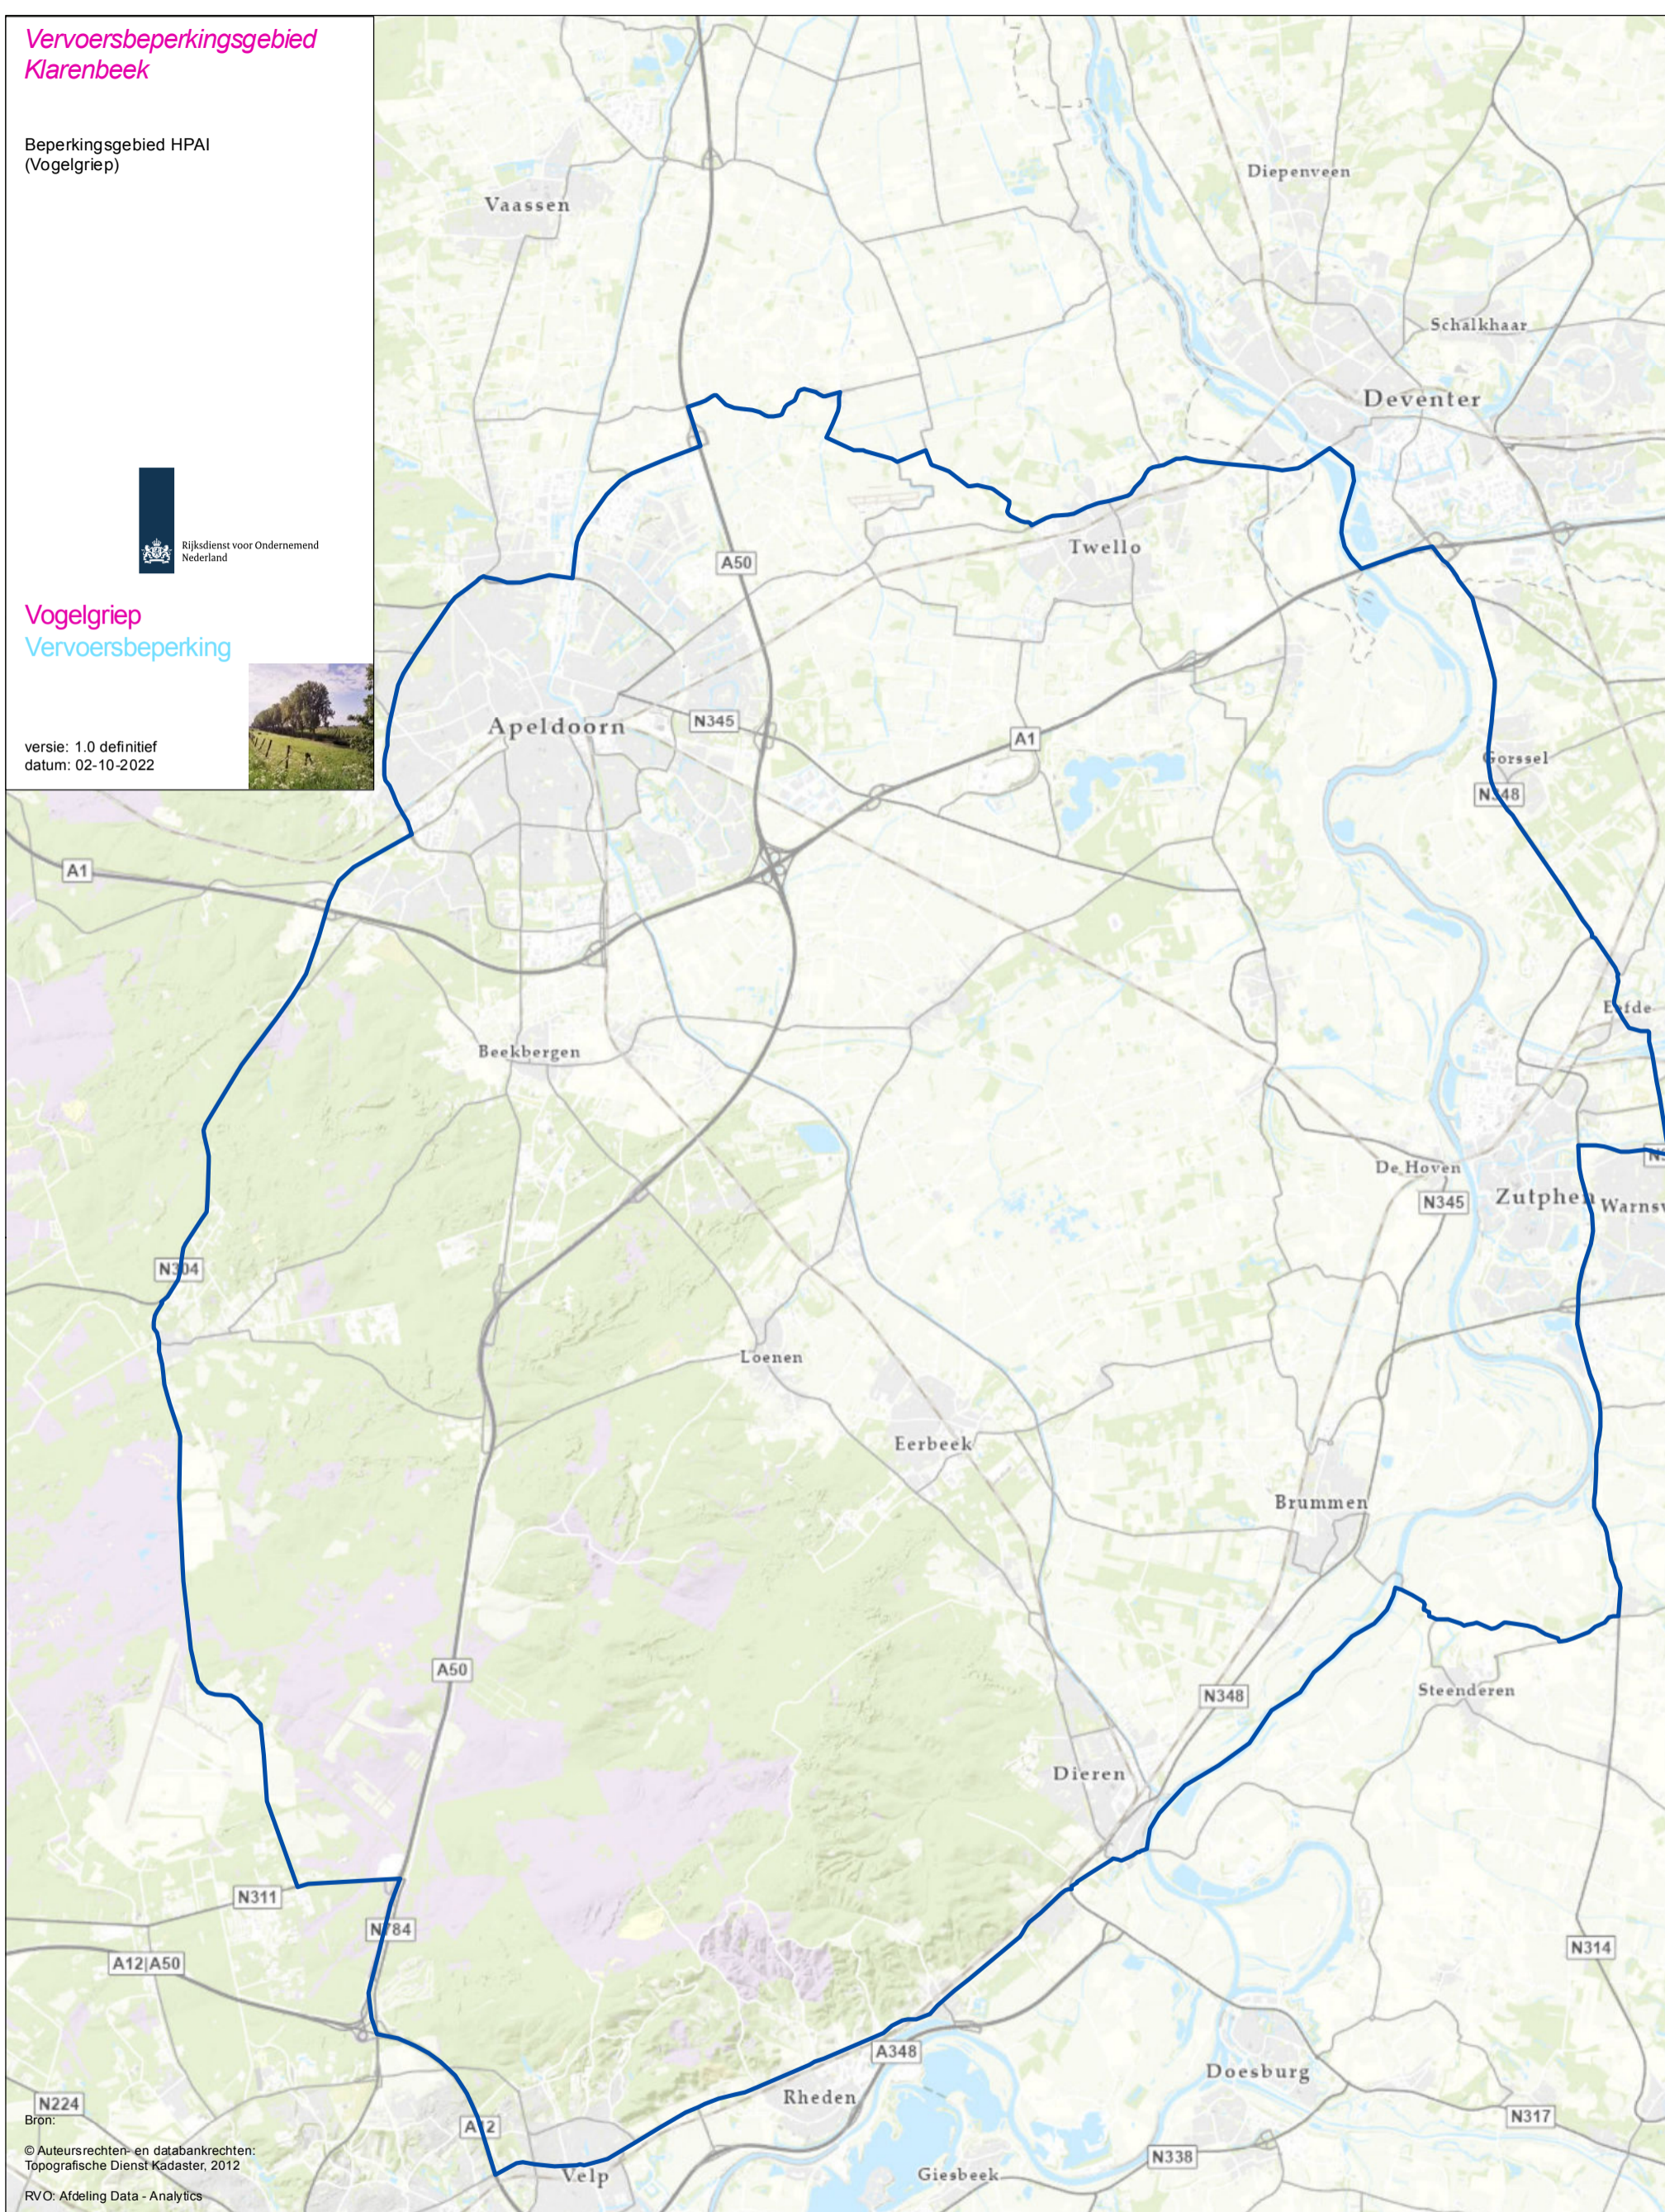

# Vervoersbeperkingsgebied Klarenbeek

Beperkingsgebied HPAI  
(Vogelgriep)

Vogelgriep  
Vervoersbepanking

versie: 1.0 definitief  
datum: 02-10-2022

 Vervoersbepankinggebied