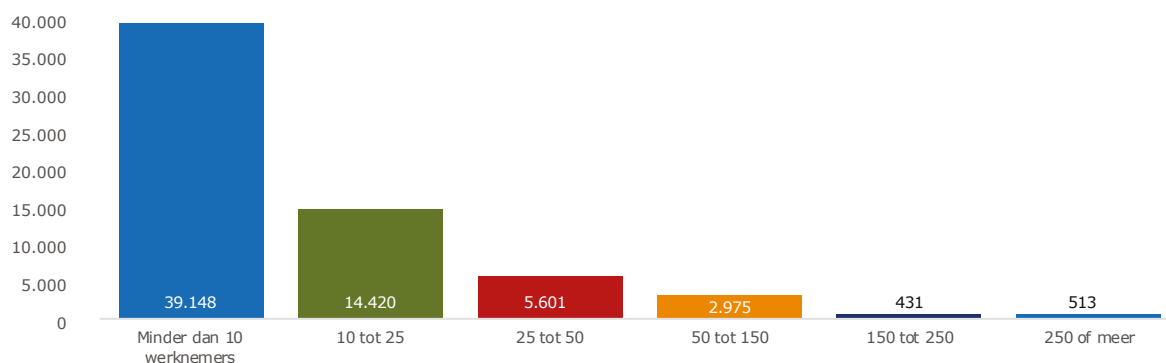

Toekenningen naar aantal werknemers per werkgever

Toekenningen en hoogte voorschotten naar bedrijfsgrootte

Aantal medewerkers	Hoogte voorschot 1ste betaling	Aantal toekenningen 1ste betaling
< 10	283.093.605	39.148
10-25	365.216.283	14.420
26-50	313.453.692	5.601
51-150	404.394.374	2.975
151-250	136.678.905	431
251 of meer	633.958.540	513
Totaal	2.136.795.399	Totaal 63.088

Toekenningen naar arbeidsmarktregio

Aantal toekenningen	Arbeidsmarktregio
9.203	Groot Amsterdam
4.761	Rijnmond
3.423	Midden-Utrecht
2.958	Haaglanden
2.525	Noordoost-Brabant
2.513	West-Brabant
2.213	Zuidoost-Brabant
2.173	Twente
2.093	Stedendriehoek en Noordwest Veluwe
1.950	Noord-Holland Noord
1.934	Zuid-Limburg
1.805	Holland Rijnland
1.767	Groningen
1.762	Friesland
1.721	Midden-Brabant
1.519	Regio Zwolle
1.293	Amersfoort
1.250	Zuid-Kennemerland en IJmond
1.236	Midden-Gelderland
1.137	FoodValley
1.122	Achterhoek
1.069	Gooi en Vechtstreek
1.065	Noord-Limburg
1.059	Zeeland
1.052	Zaanstreek Waterland
1.049	Flevoland
1.029	Zuid-Holland Centraal
1.020	Midden-Limburg
983	Rijk van Nijmegen
970	Drechtsteden
868	Rivierenland
862	Helmond-De Peel
710	Drenthe
528	Midden-Holland
386	Gorinchem
80	Onbekend
Totaal	63.088