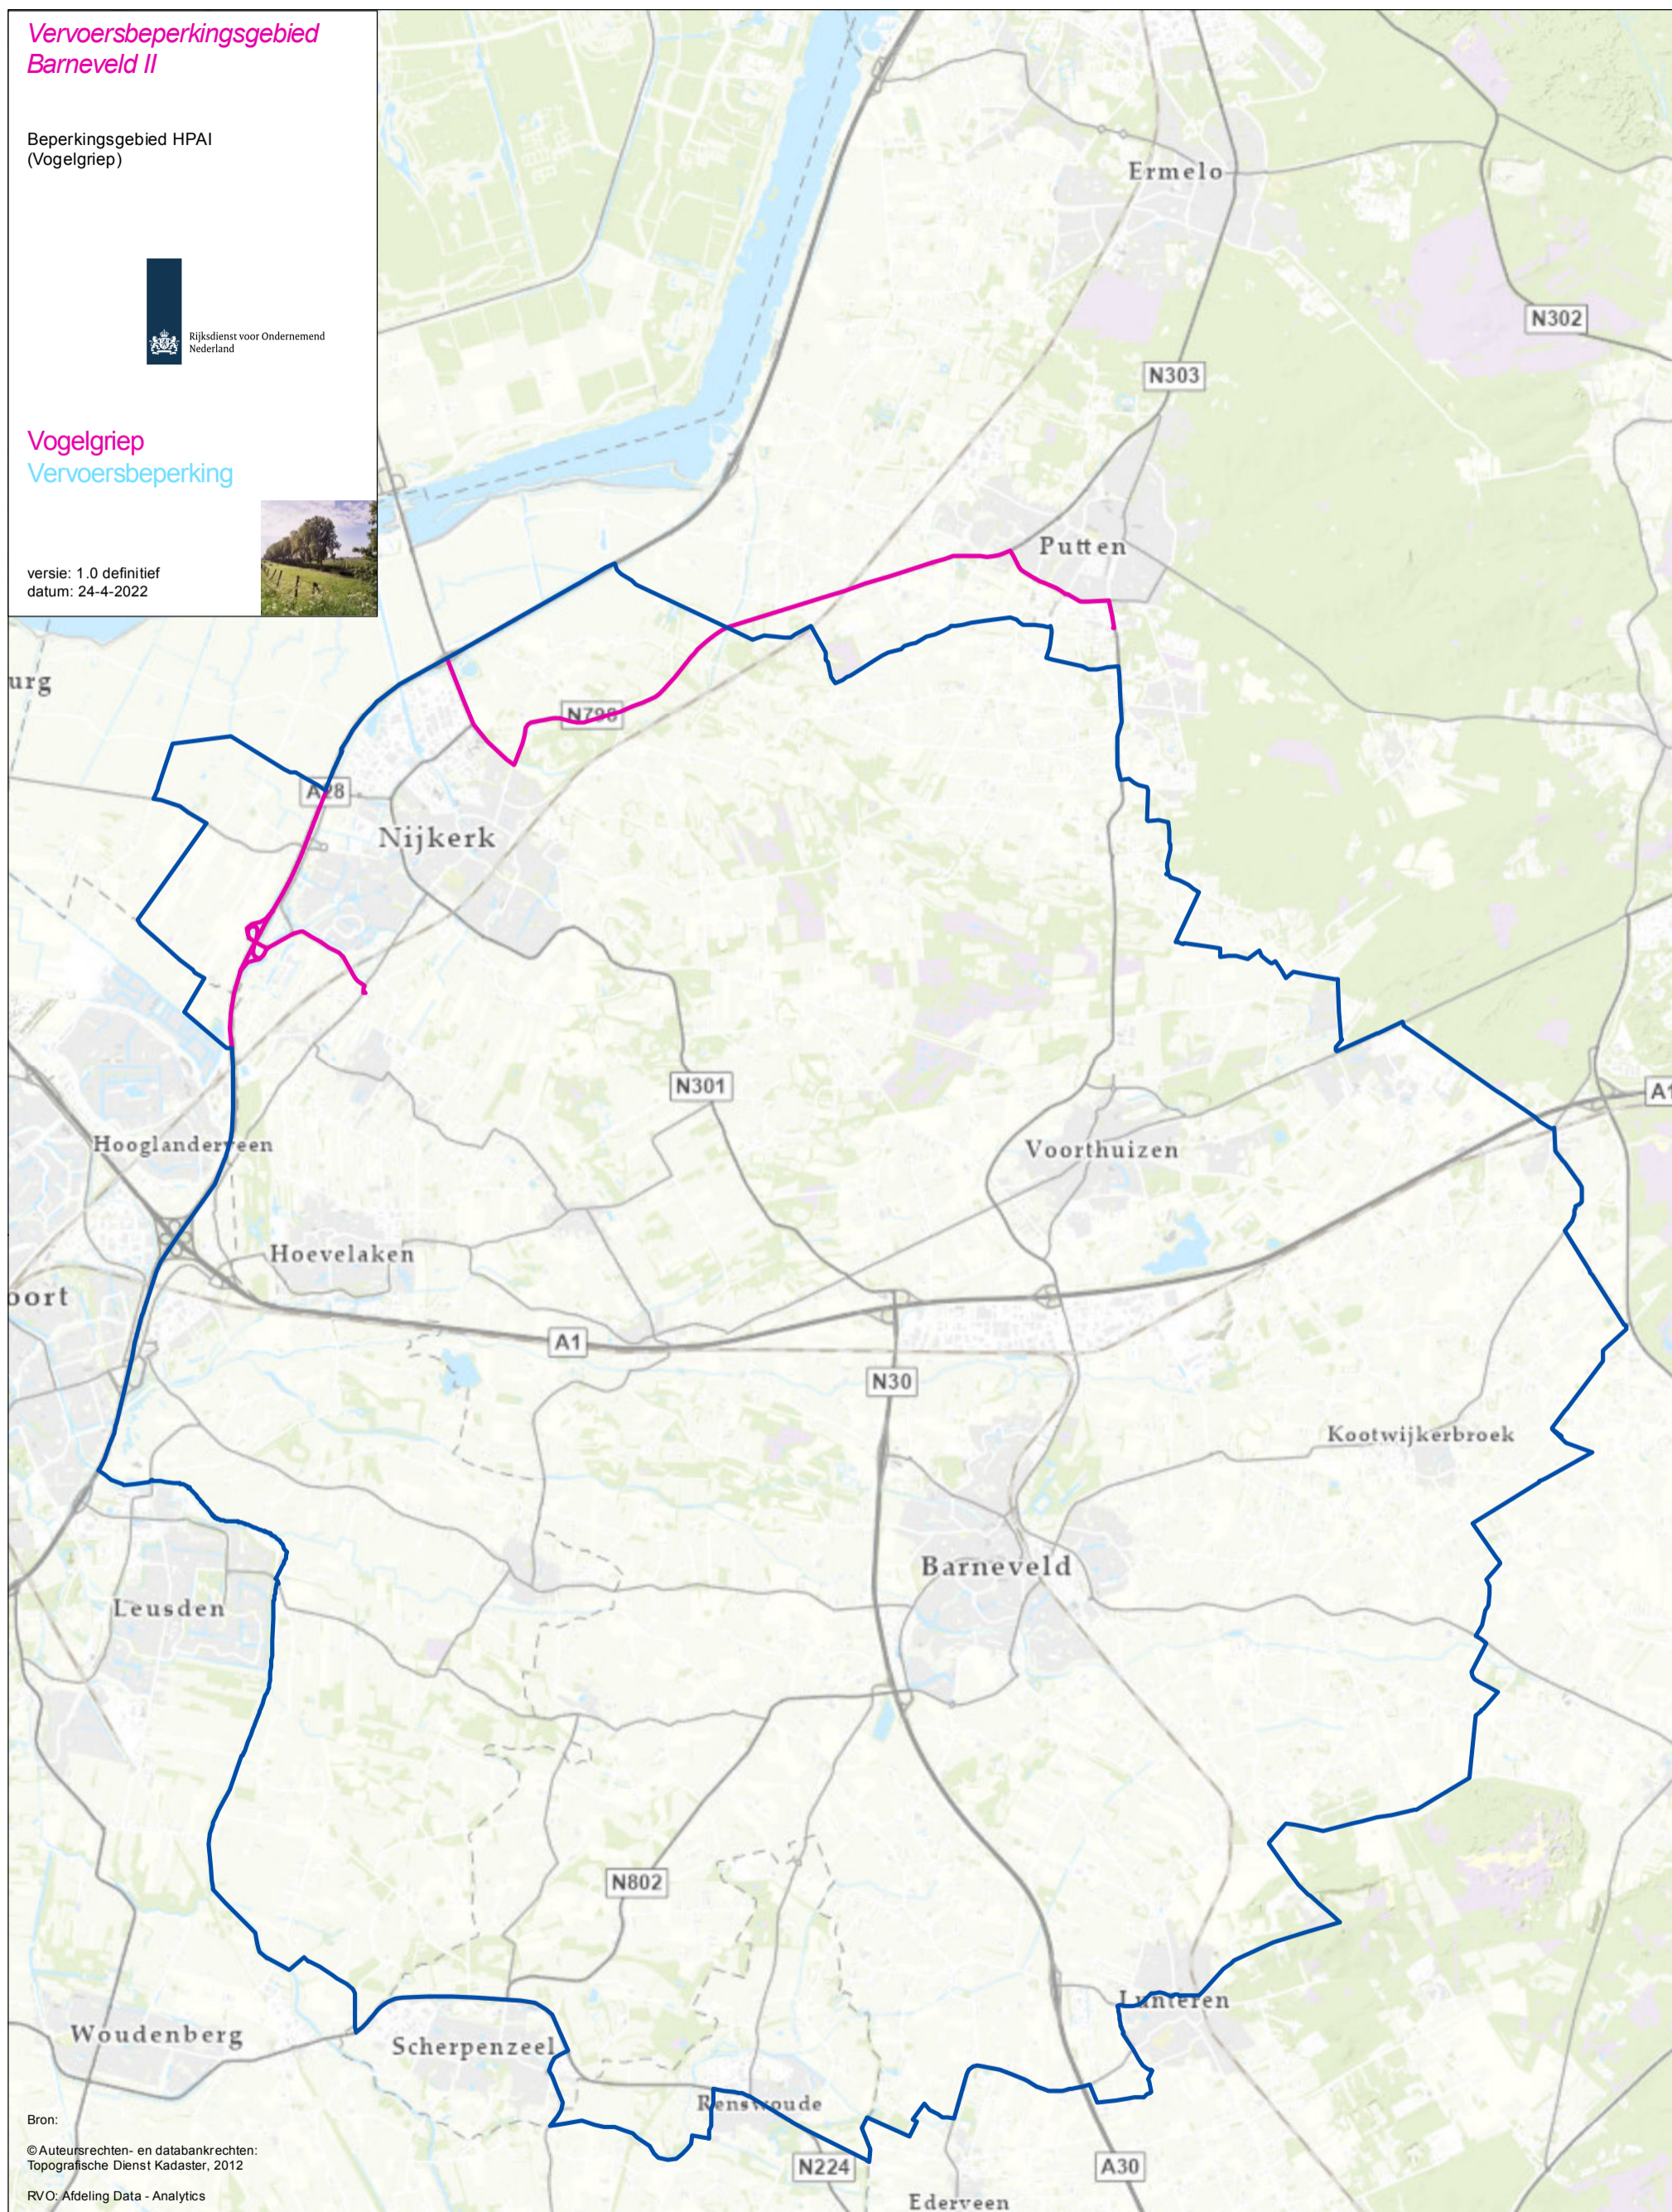

Vervoersbeperkingsgebied Barneveld II

Beperkingsgebied HPAI (Vogelgriep)

Vogelgriep
Vervoersbepanking

versie: 1.0 definitief
datum: 24-4-2022

Bron:
© Auteursrechten- en databankrechten:
Topografische Dienst Kadaster, 2012
RVO: Afdeling Data - Analytics

 Vervoersbepankinggebied

1:82,000