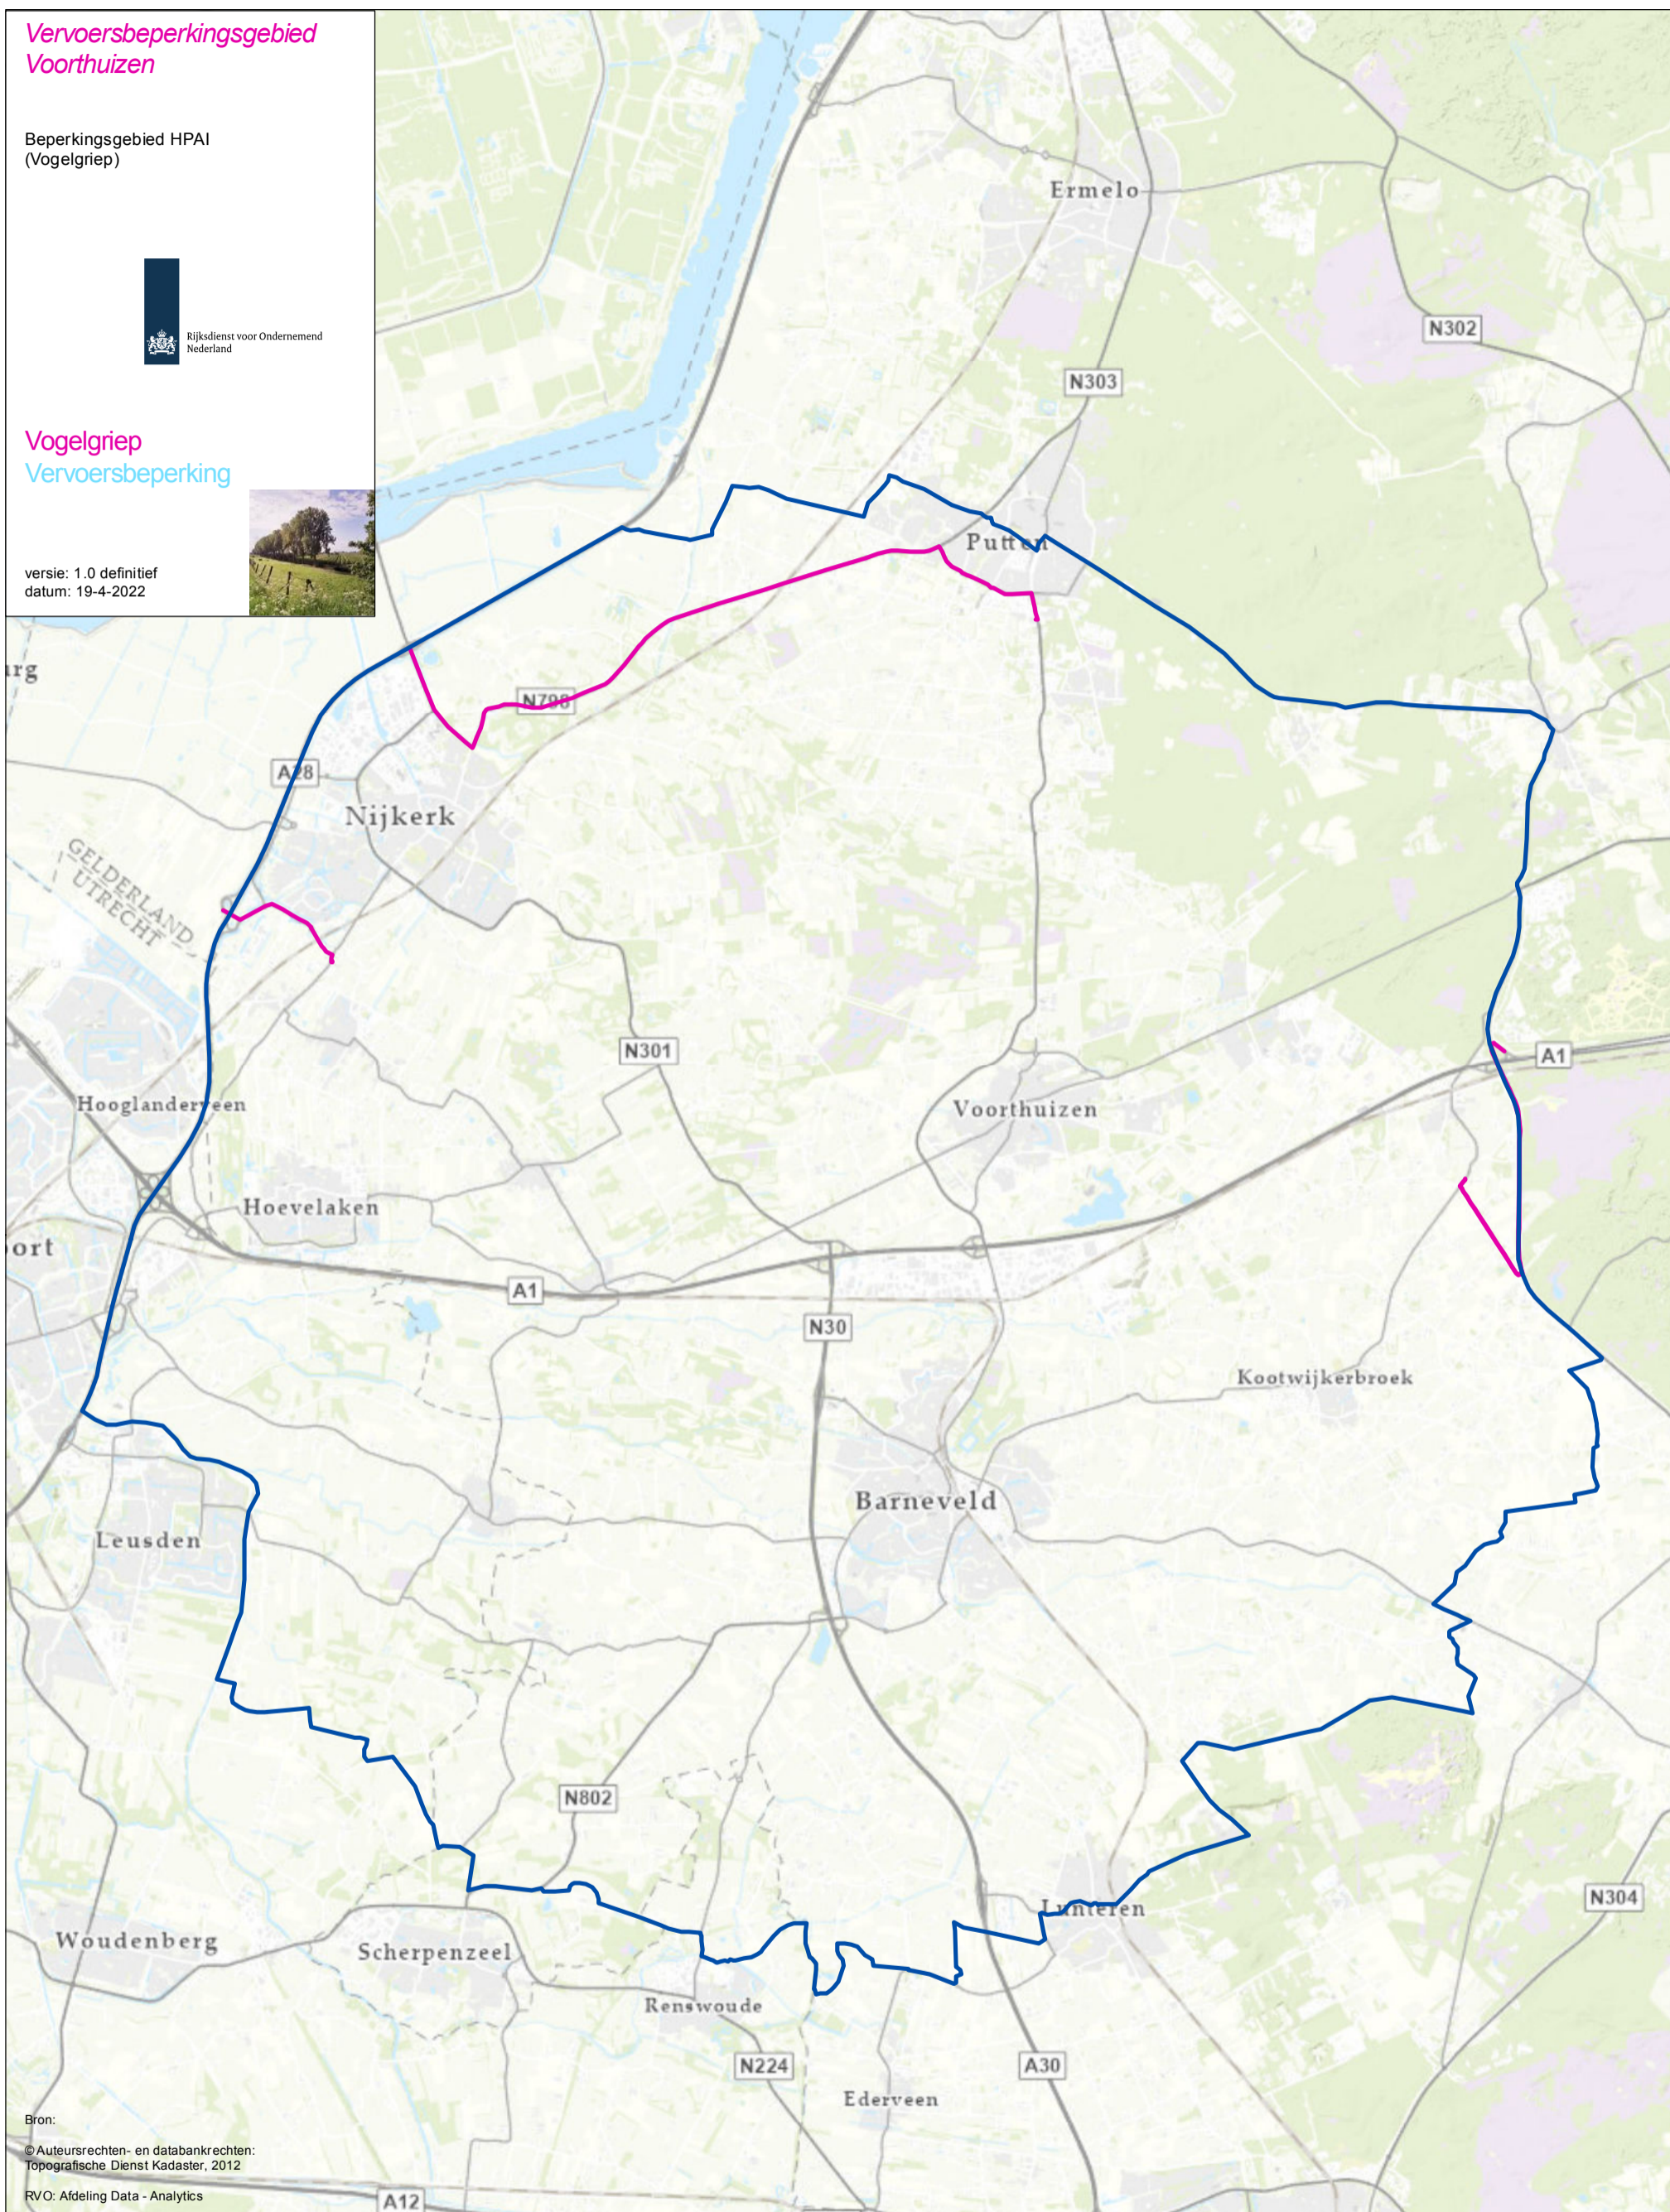

# Vervoersbeperkingsgebied Voorthuizen

Beperkingsgebied HPAI (Vogelgriep)

Vogelgriep  
Vervoersbeperking

versie: 1.0 definitief  
datum: 19-4-2022

Bron:  
© Auteursrechten- en databankrechten:  
Topografische Dienst Kadaster, 2012  
RVO: Afdeling Data - Analytics

- Vervoersbeperkinggebied
- Corridor