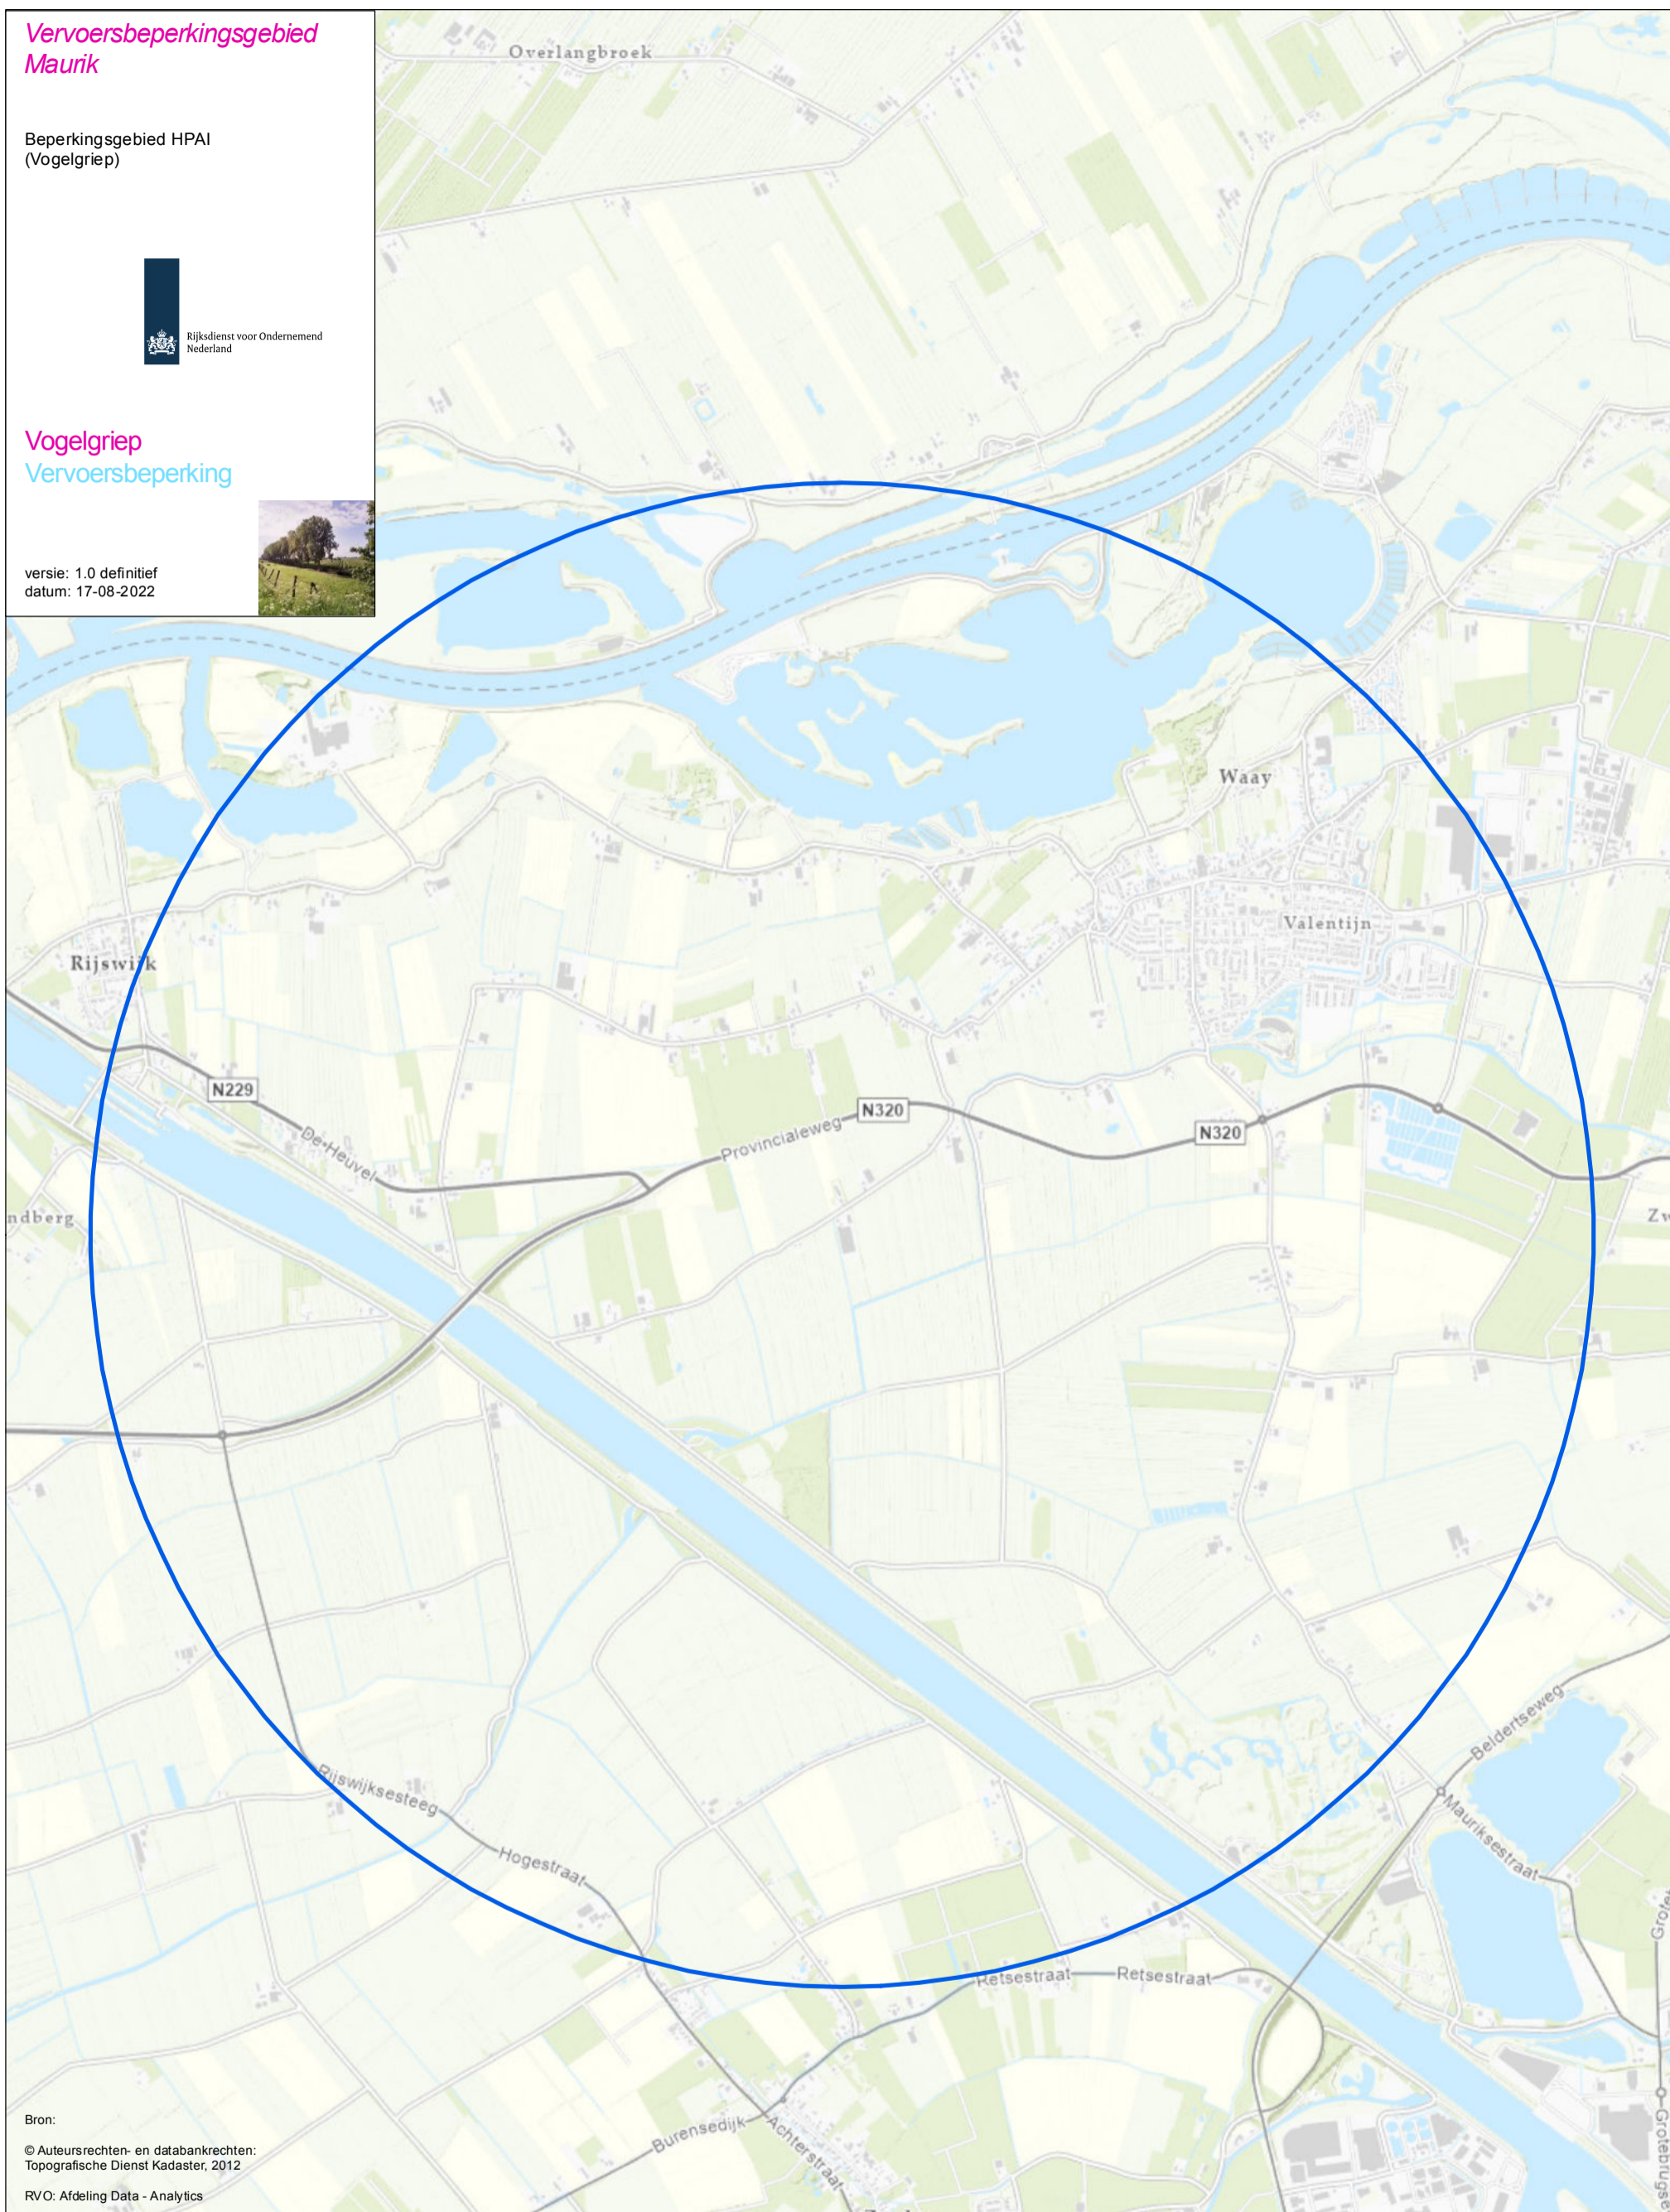

Vervoersbeperkingsgebied Maurik

Beperkingsgebied HPAI (Vogelgriep)

Vogelgriep Vervoersbepanking

versie: 1.0 definitief
datum: 17-08-2022

Bron:
© Auteursrechten- en databankrechten:
Topografische Dienst Kadaster, 2012
RVO: Afdeling Data - Analytics

 Vervoersbepekinggebied

1:25,000