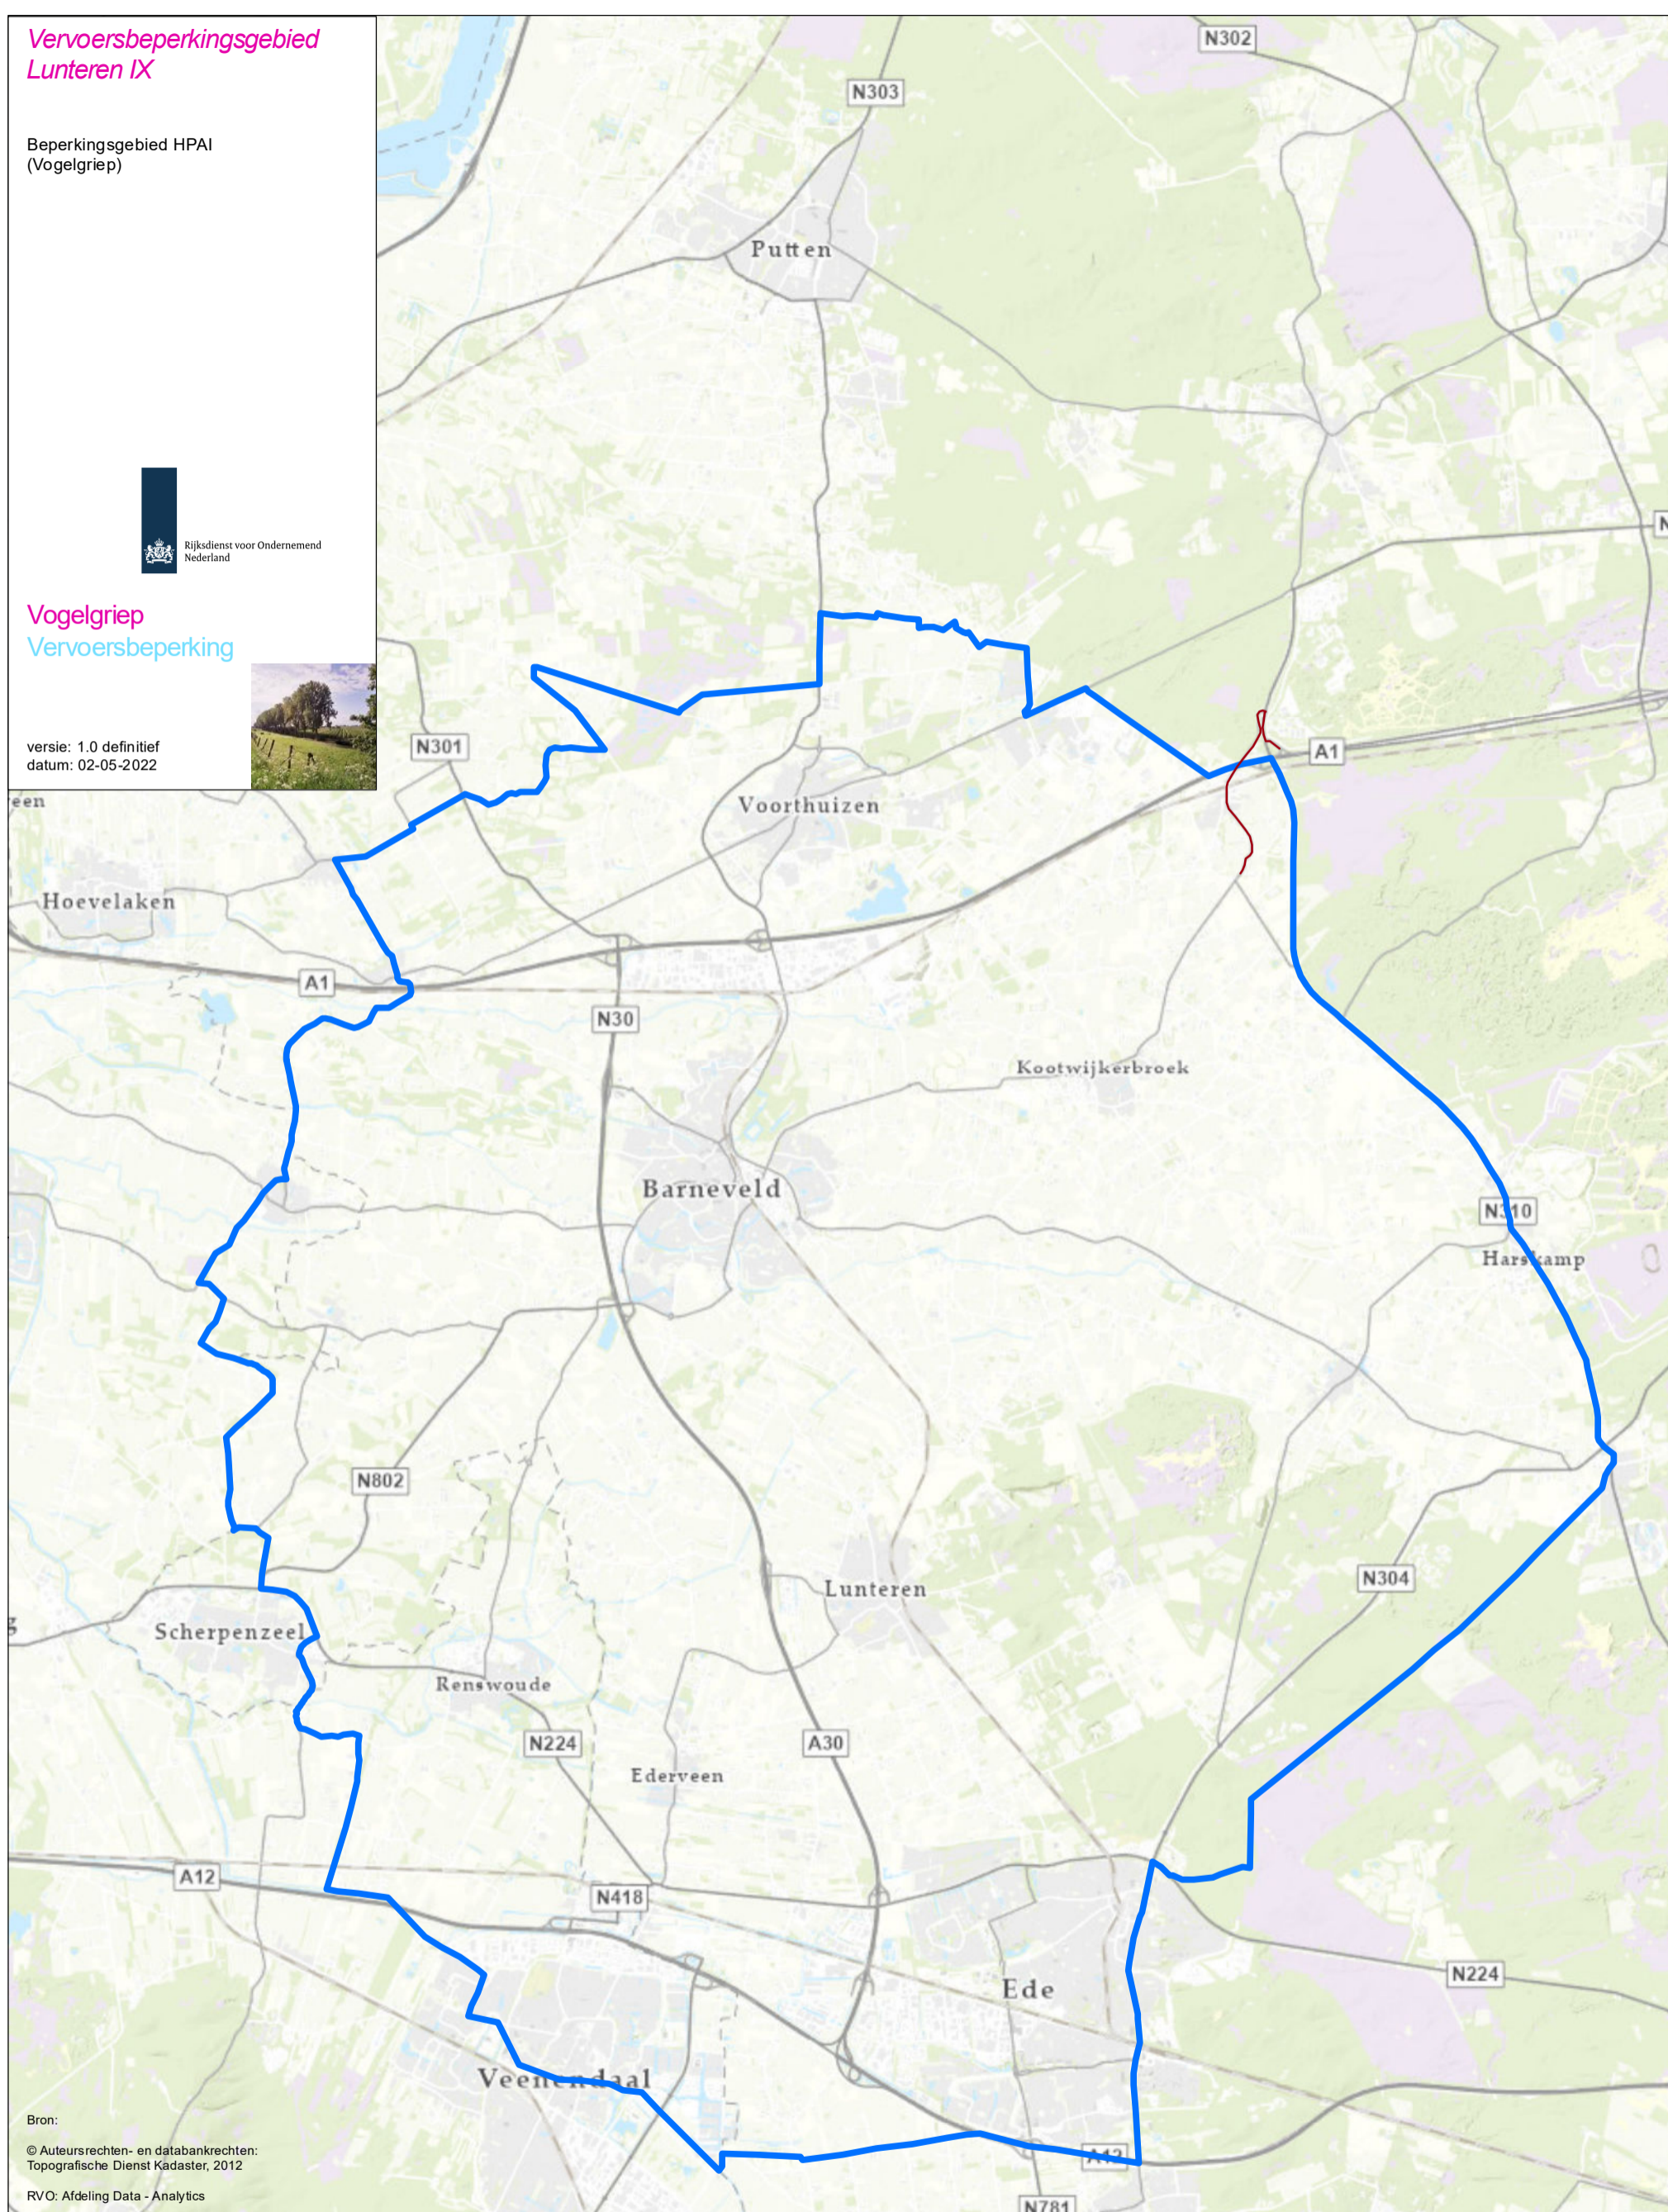

# Vervoersbeperkingsgebied Lunteren IX

Beperkingsgebied HPAI  
(Vogelgriep)

Vogelgriep  
Vervoersbepanking

versie: 1.0 definitief  
datum: 02-05-2022

Bron:  
© Auteursrechten- en databankrechten:  
Topografische Dienst Kadaster, 2012  
RVO: Afdeling Data - Analytics

- Vervoersbepekinggebied
- Corridor Slachterij van Ee