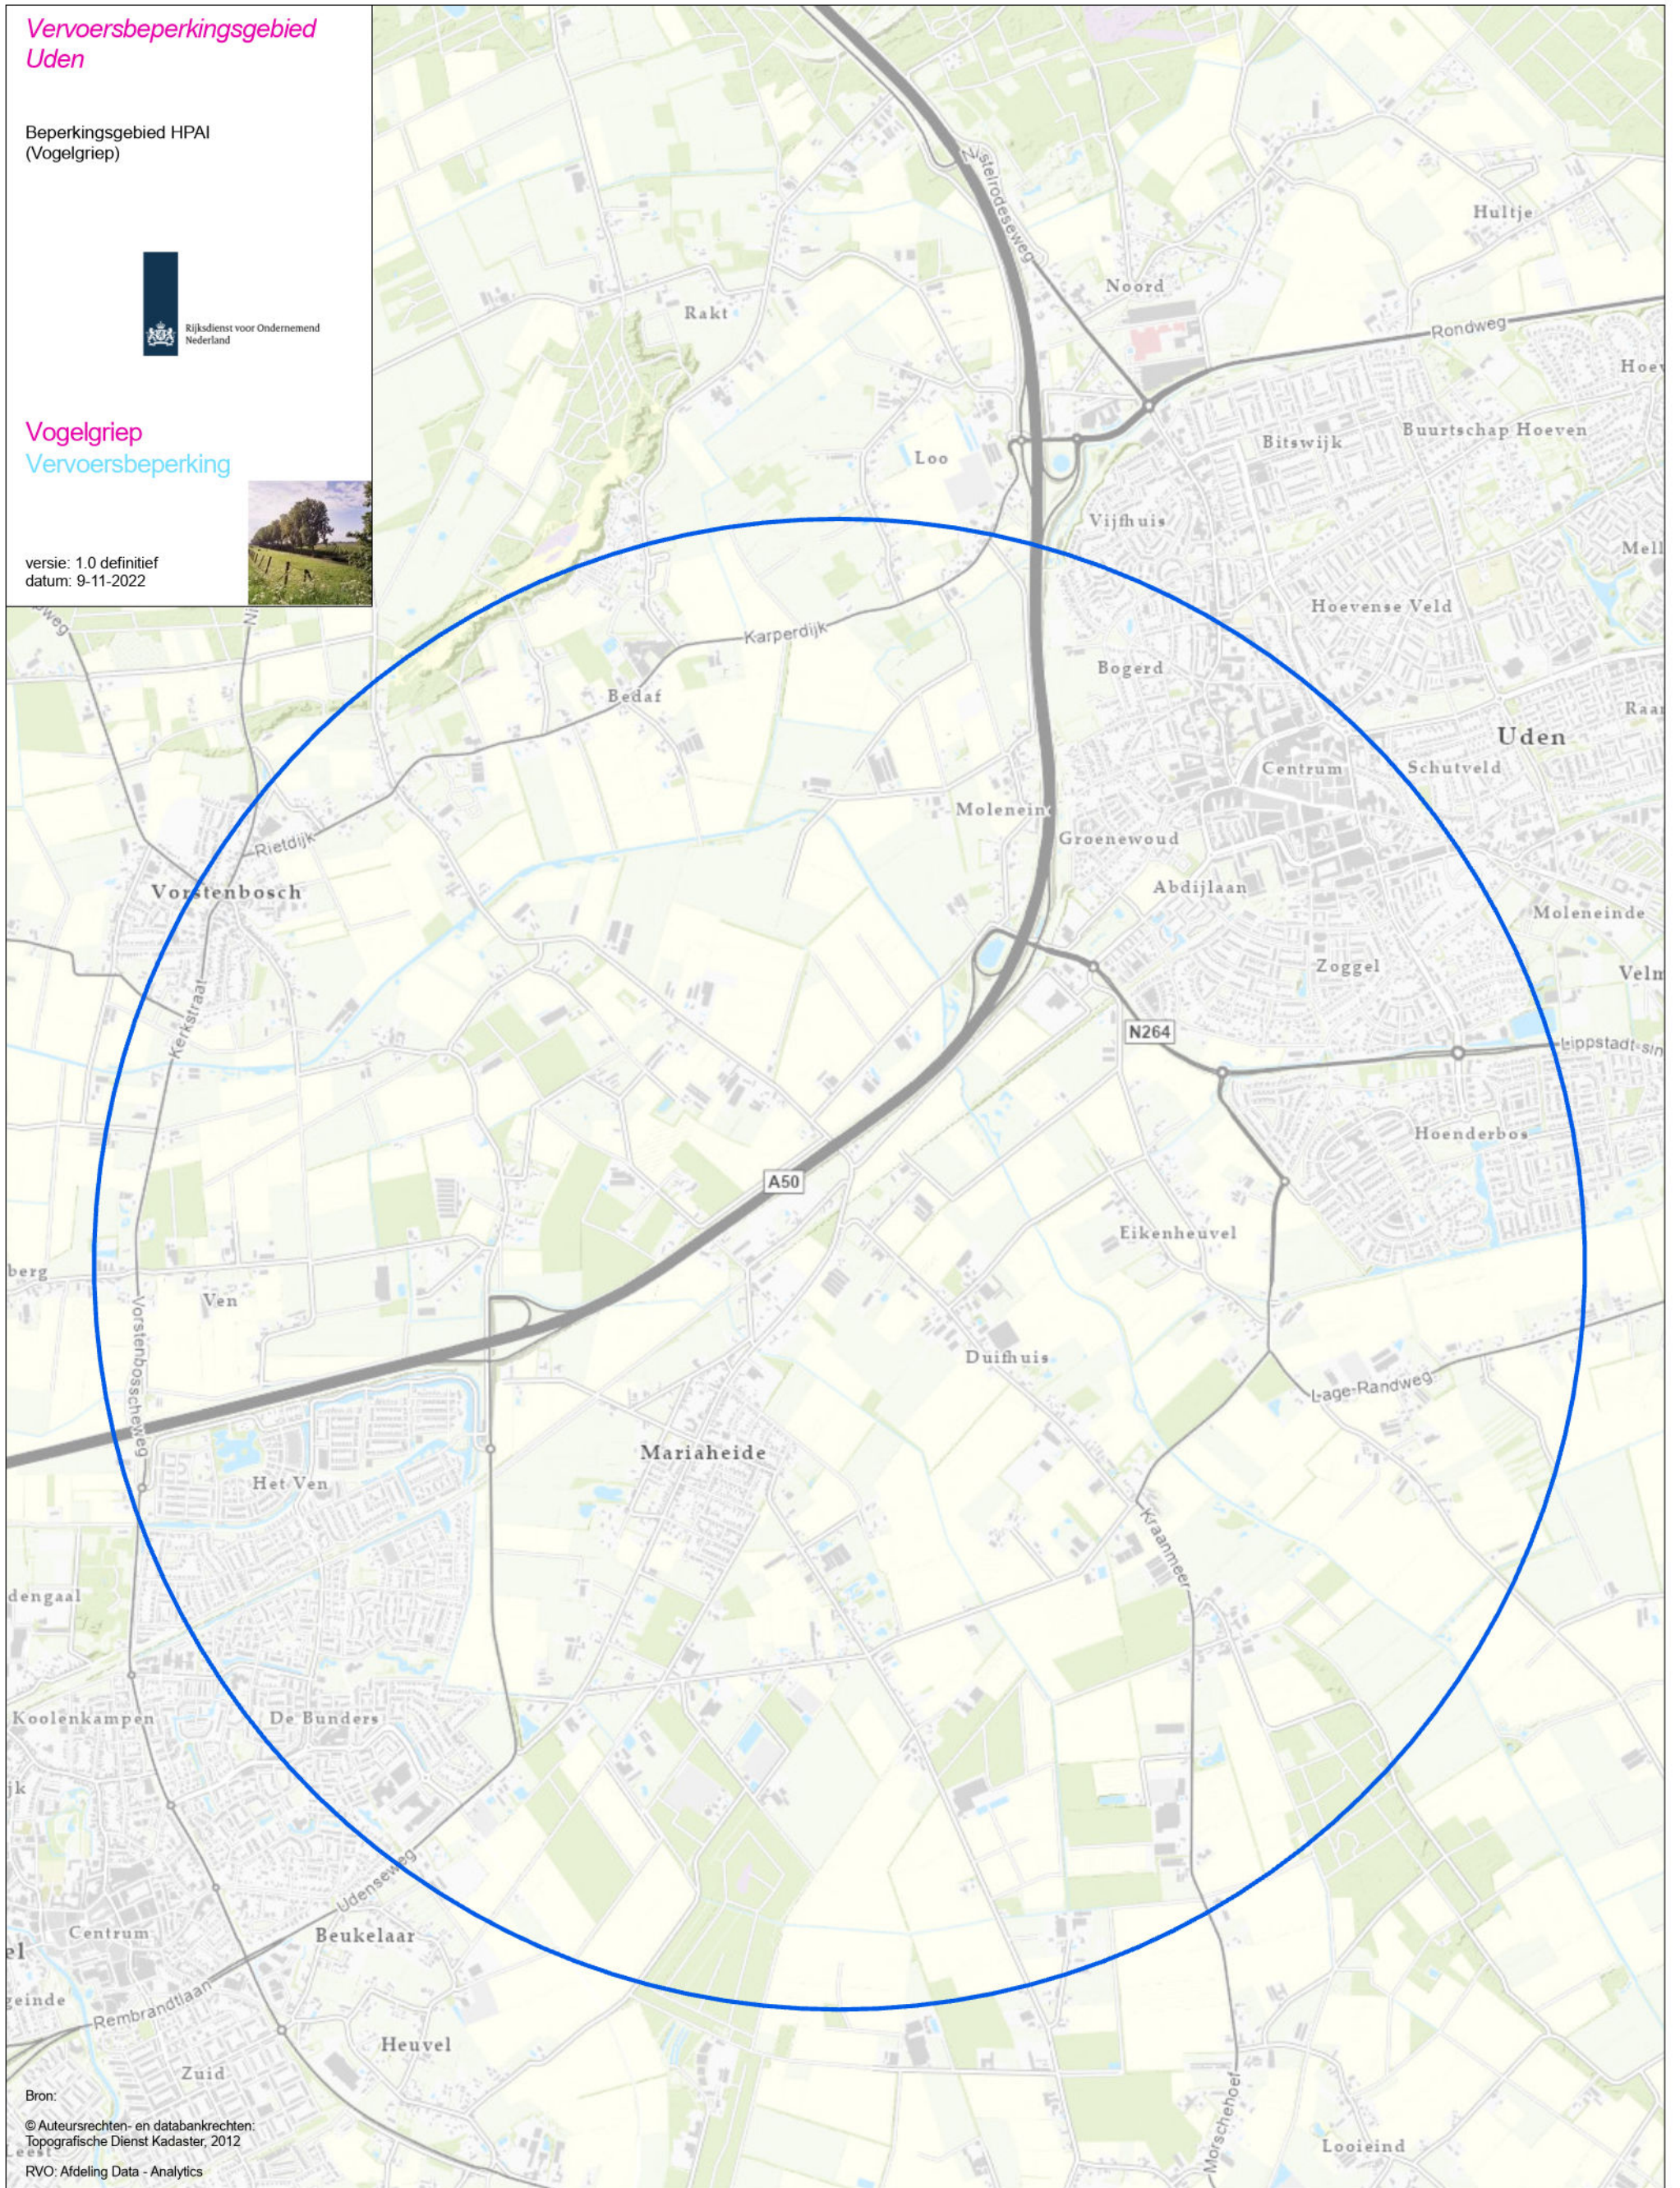

Vervoersbeperkingsgebied Uden

Beperkingsgebied HPAI (Vogelgriep)

Vogelgriep Vervoersbepanking

versie: 1.0 definitief
datum: 9-11-2022

Bron:
© Auteursrechten- en databankrechten:
Topografische Dienst Kadaster, 2012
RVO: Afdeling Data - Analytics

Vervoersbepankinggebied

1:25.000