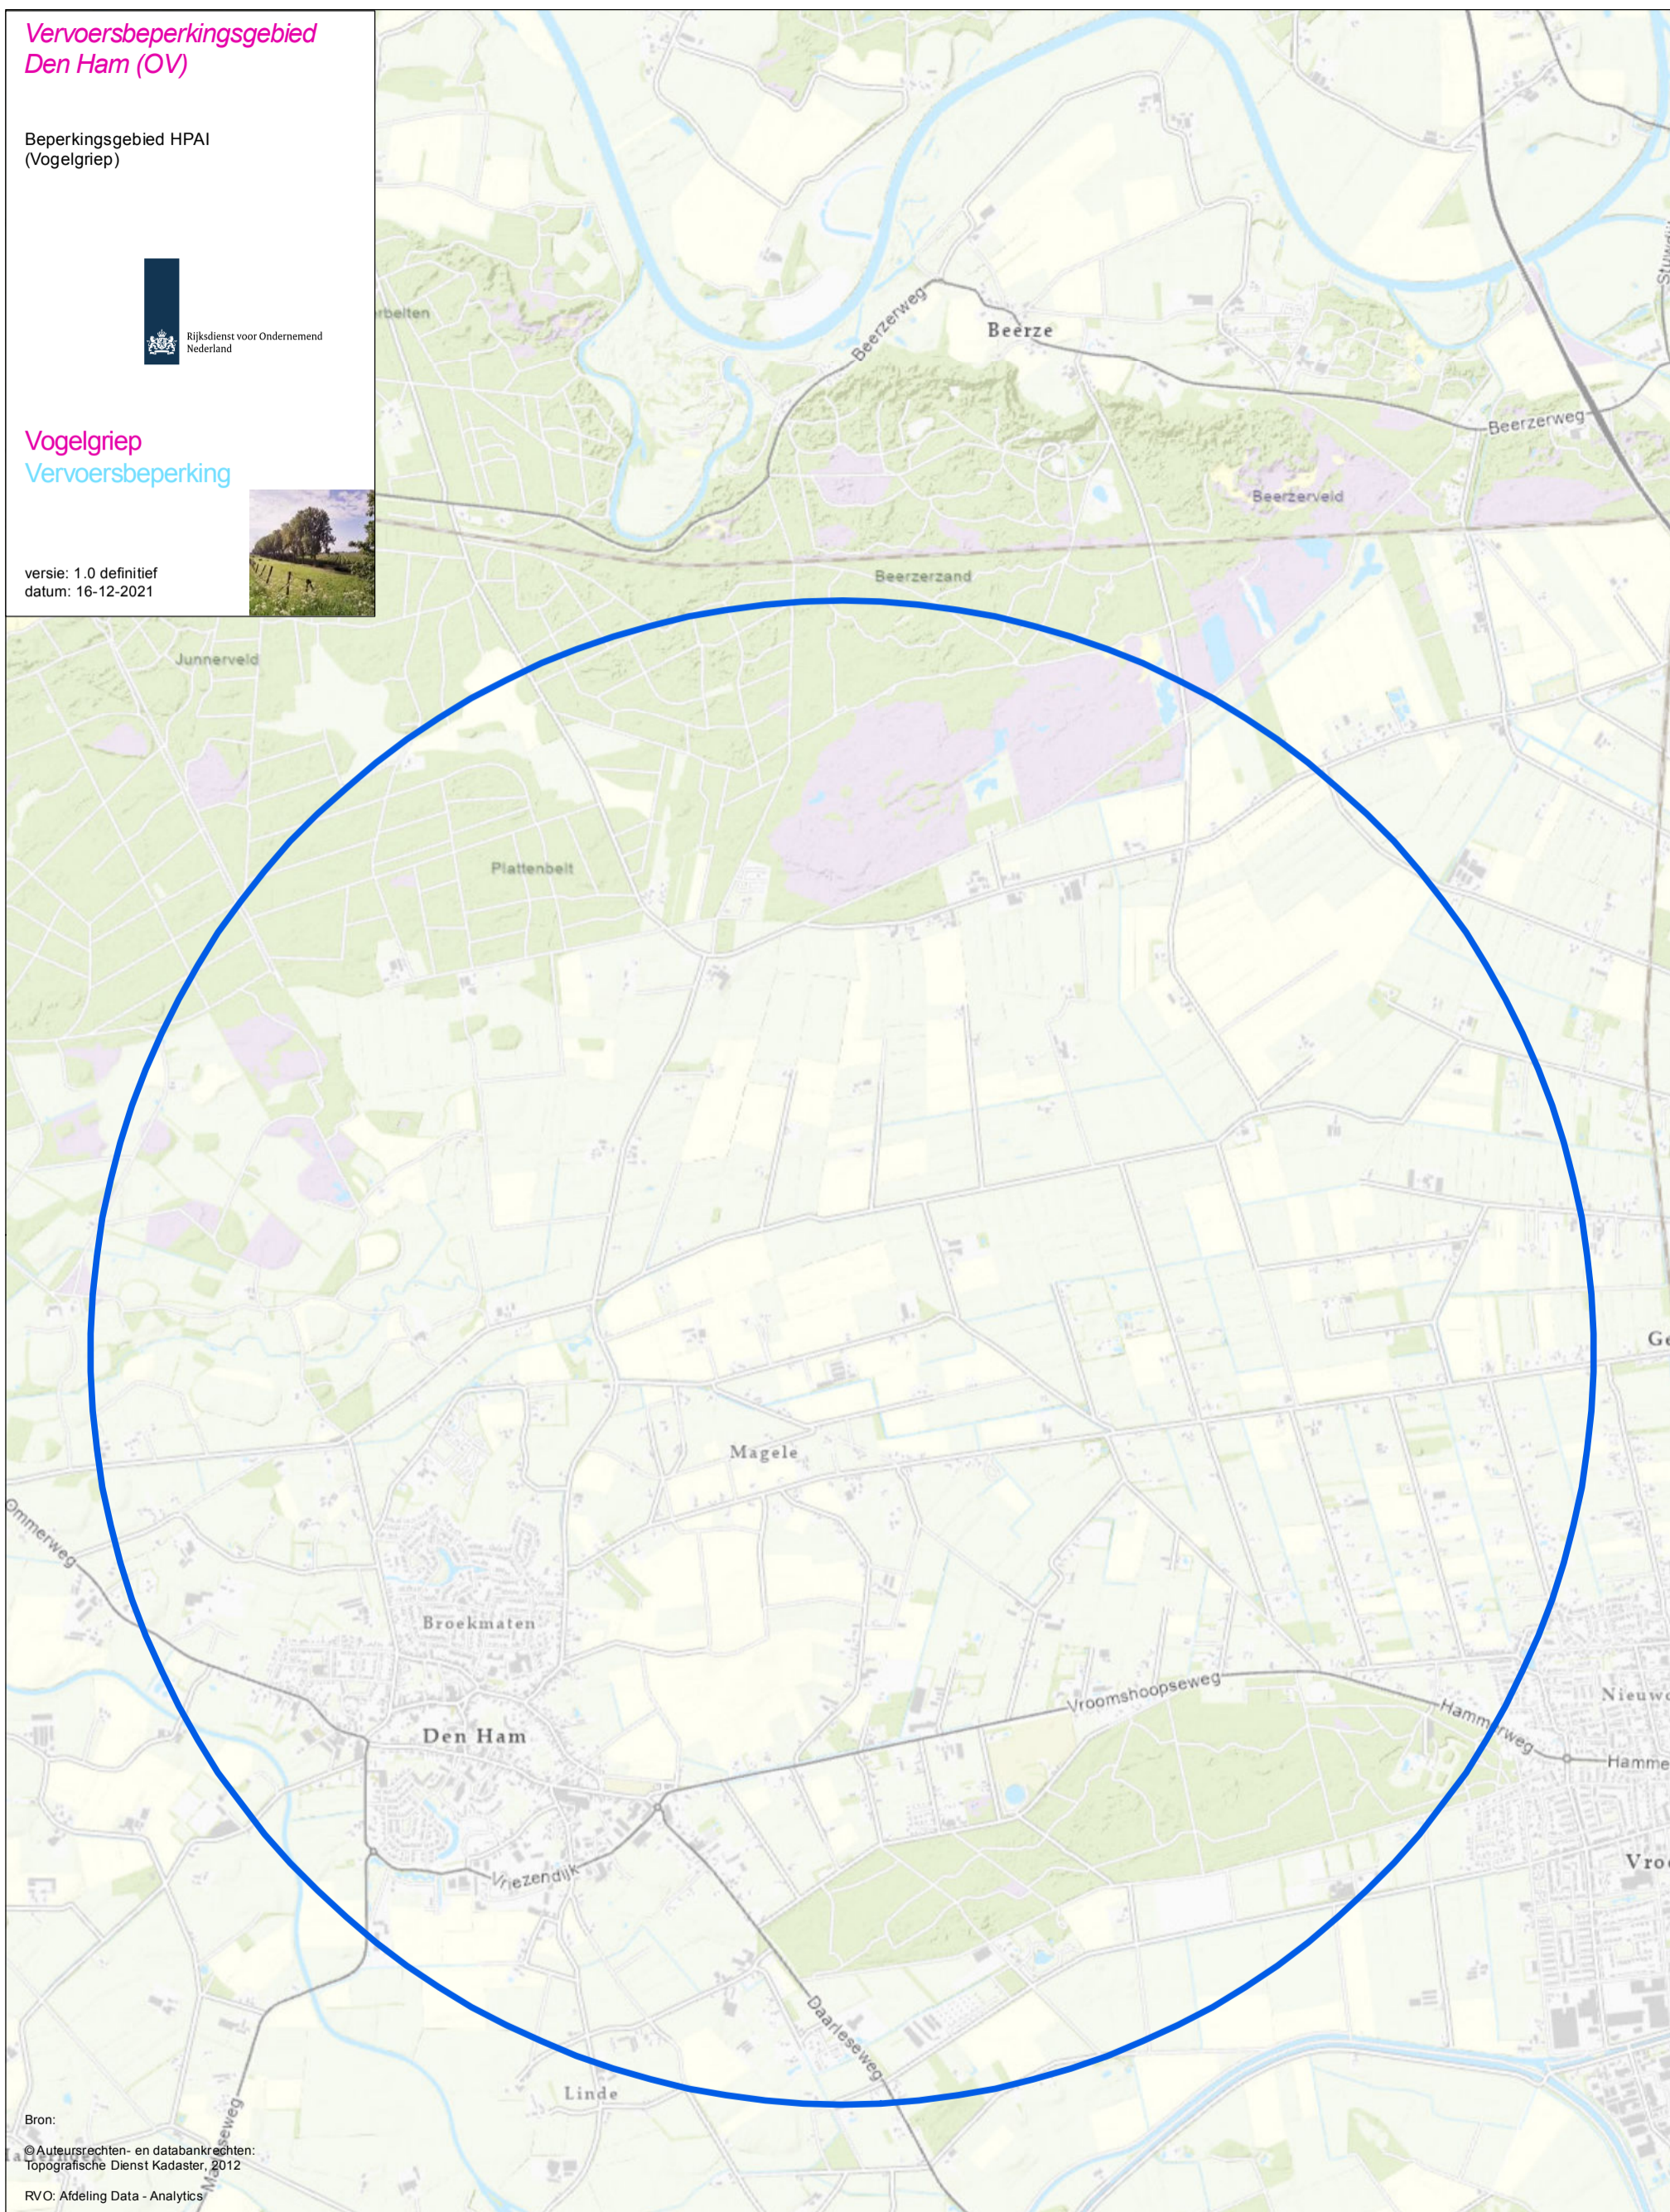

Vervoersbeperkingsgebied
Den Ham (OV)

Beperkingsgebied HPAI
(Vogelgriep)

Vogelgriep
Vervoersbeperking

versie: 1.0 definitief
datum: 16-12-2021

Bron:
© Auteursrechten- en databankrechten:
Topografische Dienst Kadaster, 2012
RVO: Afdeling Data - Analytics

 Vervoersbeperkingsgebied

1:25,000