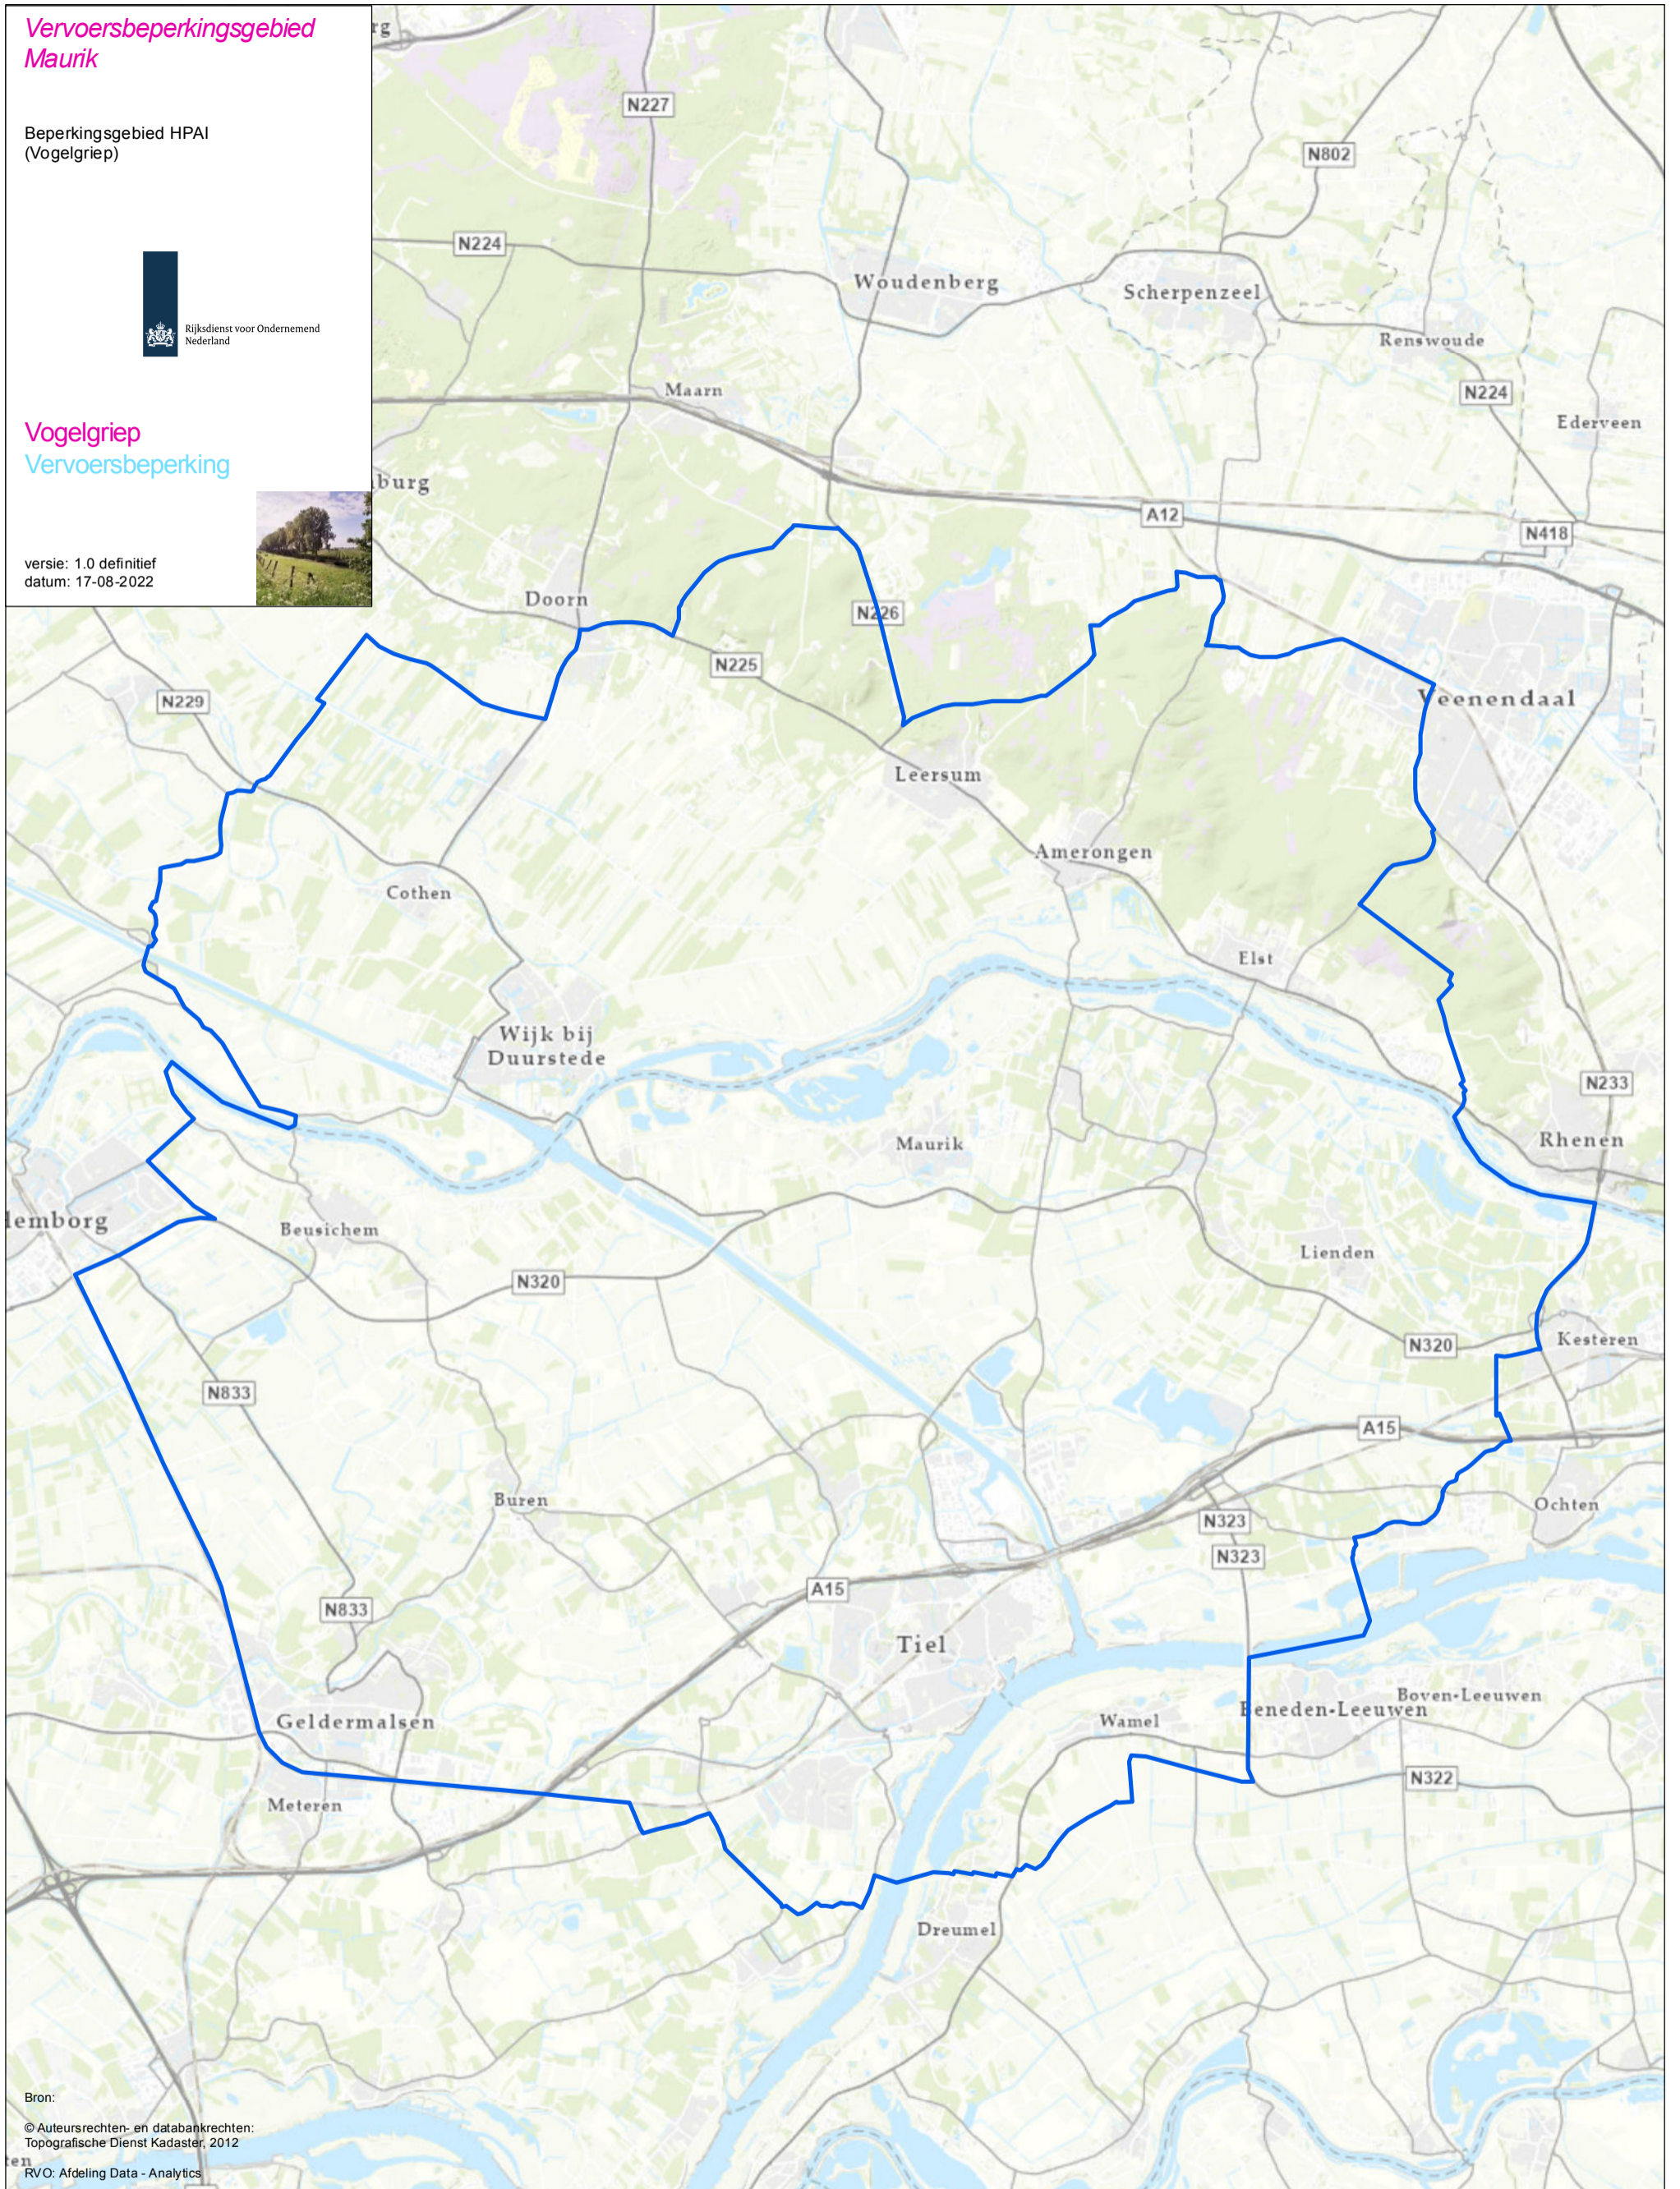

Vervoersbeperkingsgebied Maurik

Beperkingsgebied HPAI (Vogelgriep)

Vogelgriep Vervoersbeperking

versie: 1.0 definitief
datum: 17-08-2022

Bron:
© Auteursrechten- en databankrechten:
Topografische Dienst Kadaster, 2012
RVO: Afdeling Data - Analytics

 Vervoersbeperkinggebied

1:97,000