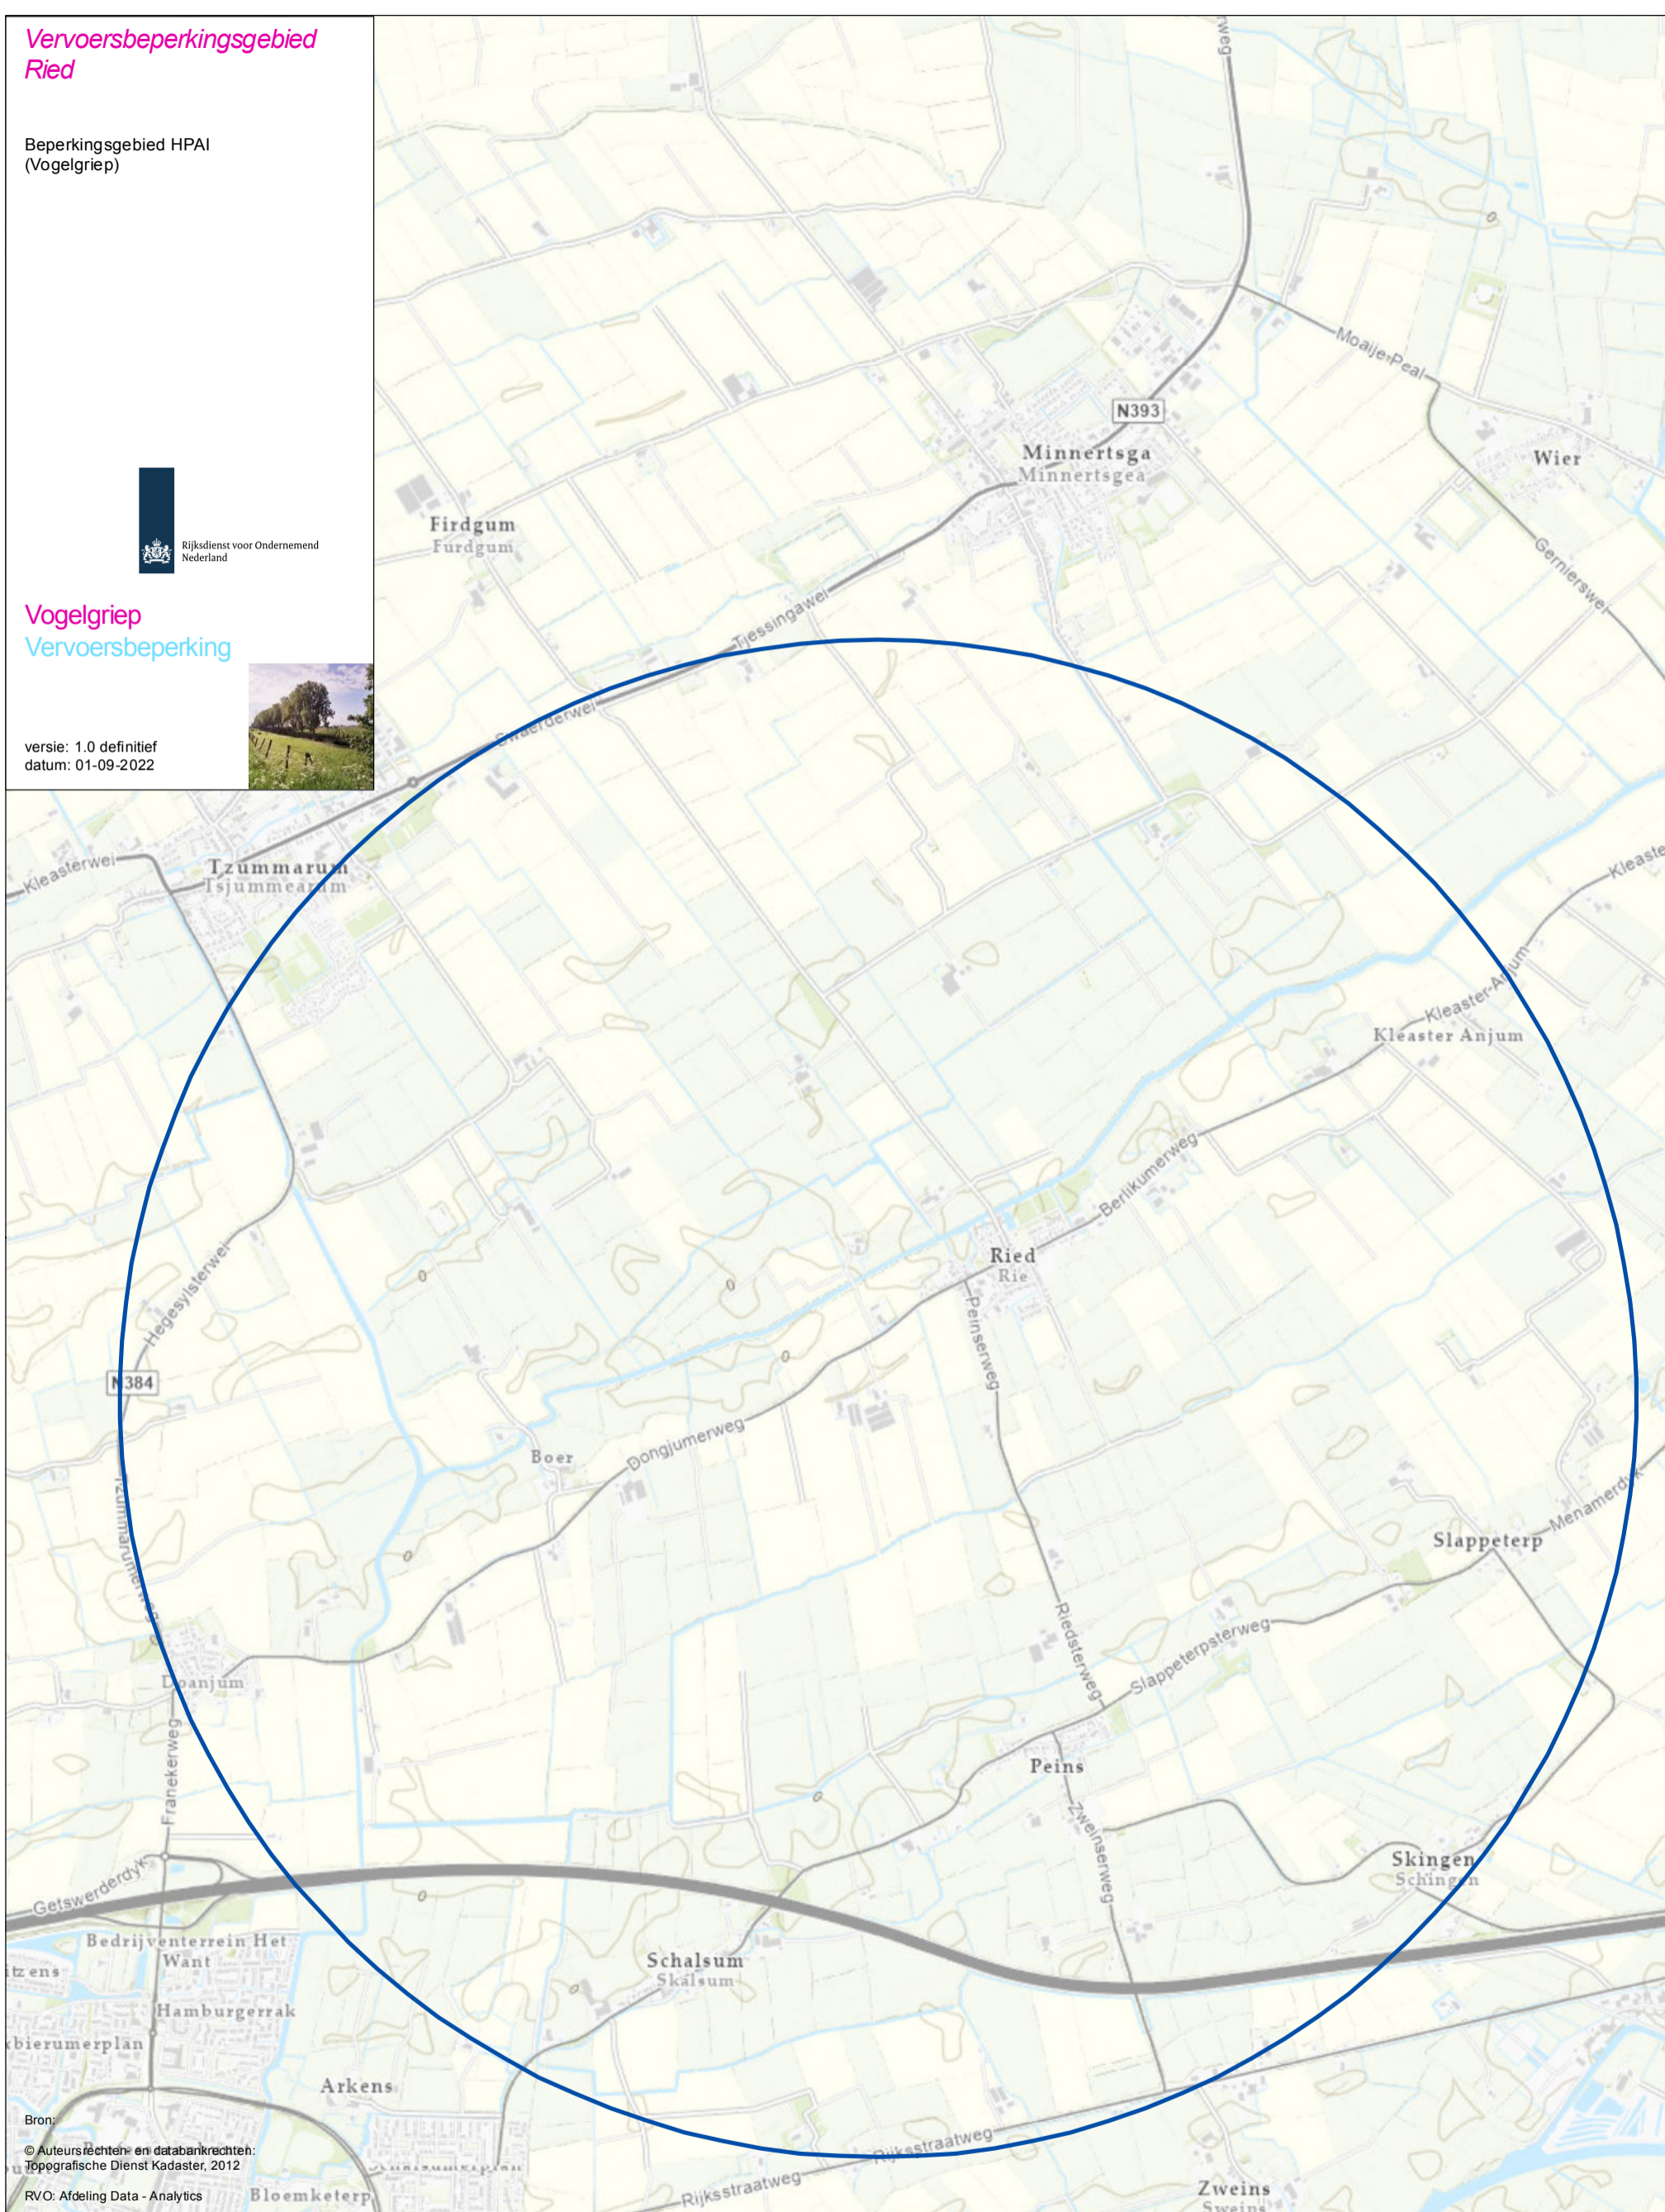

Vervoersbeperkingsgebied
Ried

Beperkingsgebied HPAI
(Vogelgriep)

Vogelgriep
Vervoersbepanking

versie: 1.0 definitief
datum: 01-09-2022

Bron:
© Auteursrechten en databankrechten:
Topografische Dienst Kadaster, 2012
RVO: Afdeling Data - Analytics

 Vervoersbepankinggebied