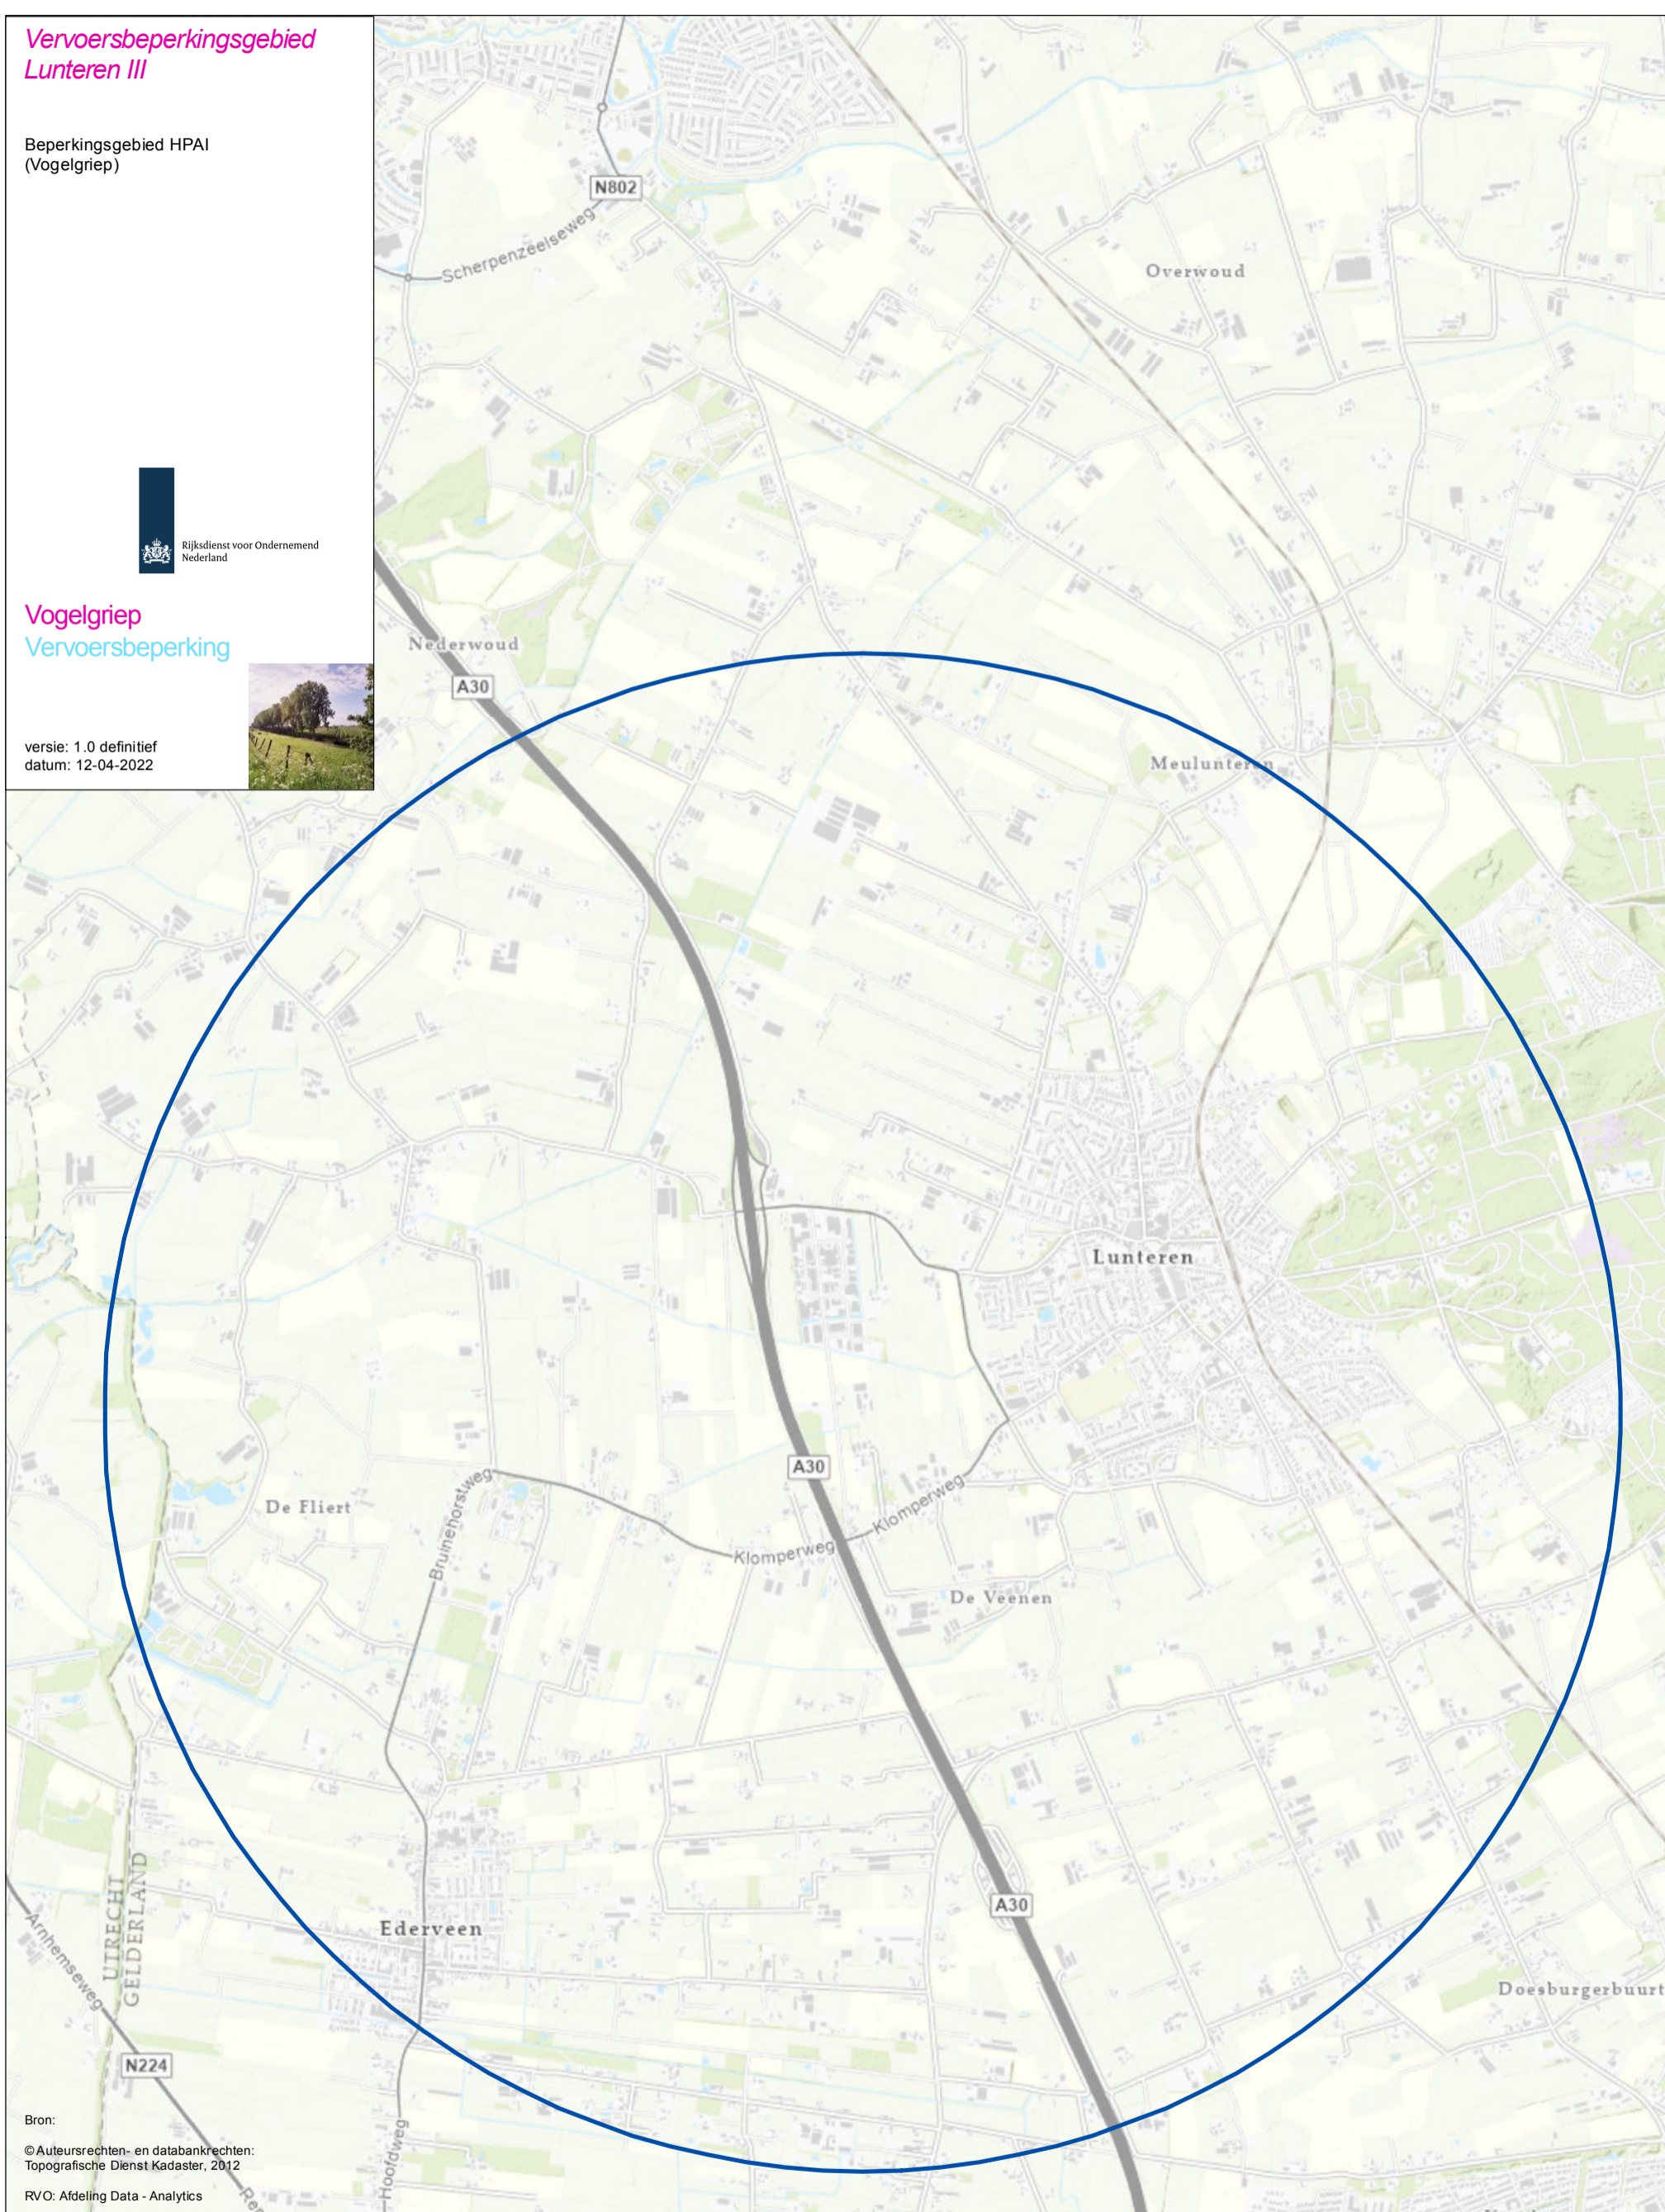

Vervoersbeperkingsgebied Lunteren III

Beperkingsgebied HPAI
(Vogelgriep)

Vogelgriep
Vervoersbeperking

versie: 1.0 definitief
datum: 12-04-2022

Bron:
© Auteursrechten- en databankrechten:
Topografische Dienst Kadaster, 2012
RVO: Afdeling Data - Analytics

 Vervoersbeperkinggebied

1:24,710