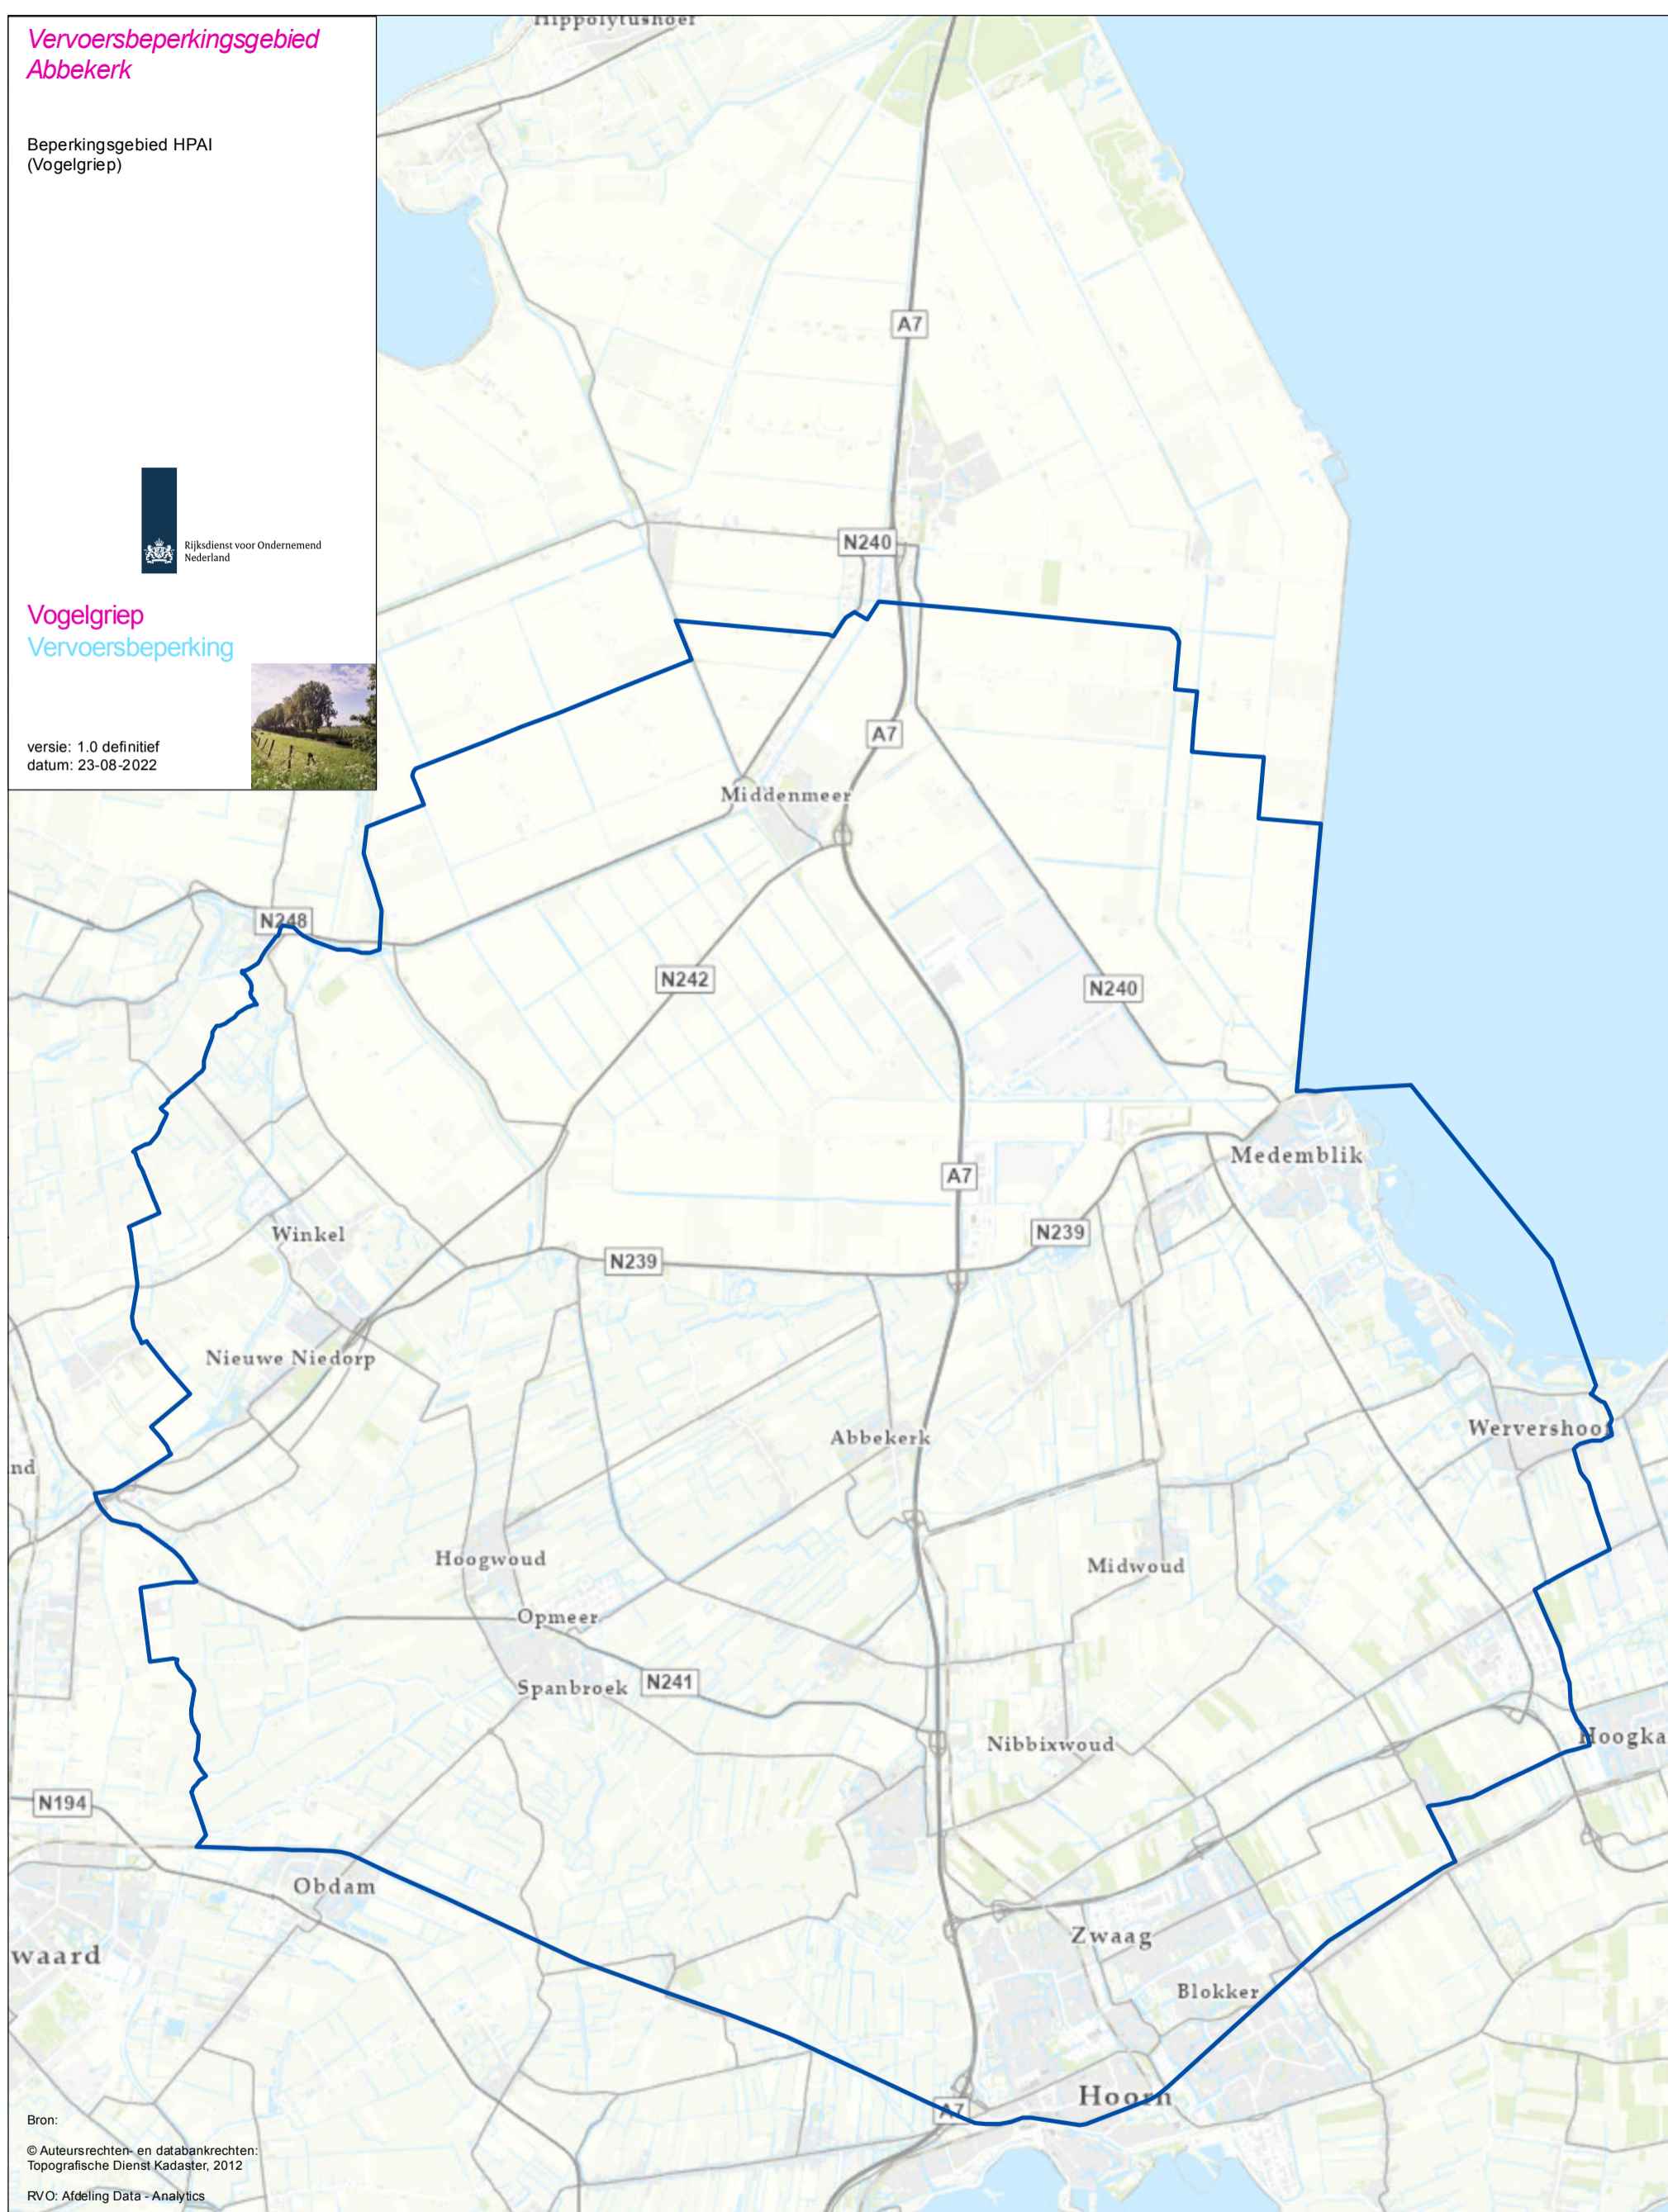

# Vervoersbeperkingsgebied Abbekerk

Beperkingsgebied HPAI  
(Vogelgriep)

## Vogelgriep Vervoersbepanking

versie: 1.0 definitief  
datum: 23-08-2022

Bron:  
© Auteursrechten- en databankrechten:  
Topografische Dienst Kadaster, 2012  
RVO: Afdeling Data - Analytics

 Vervoersbepekinggebied