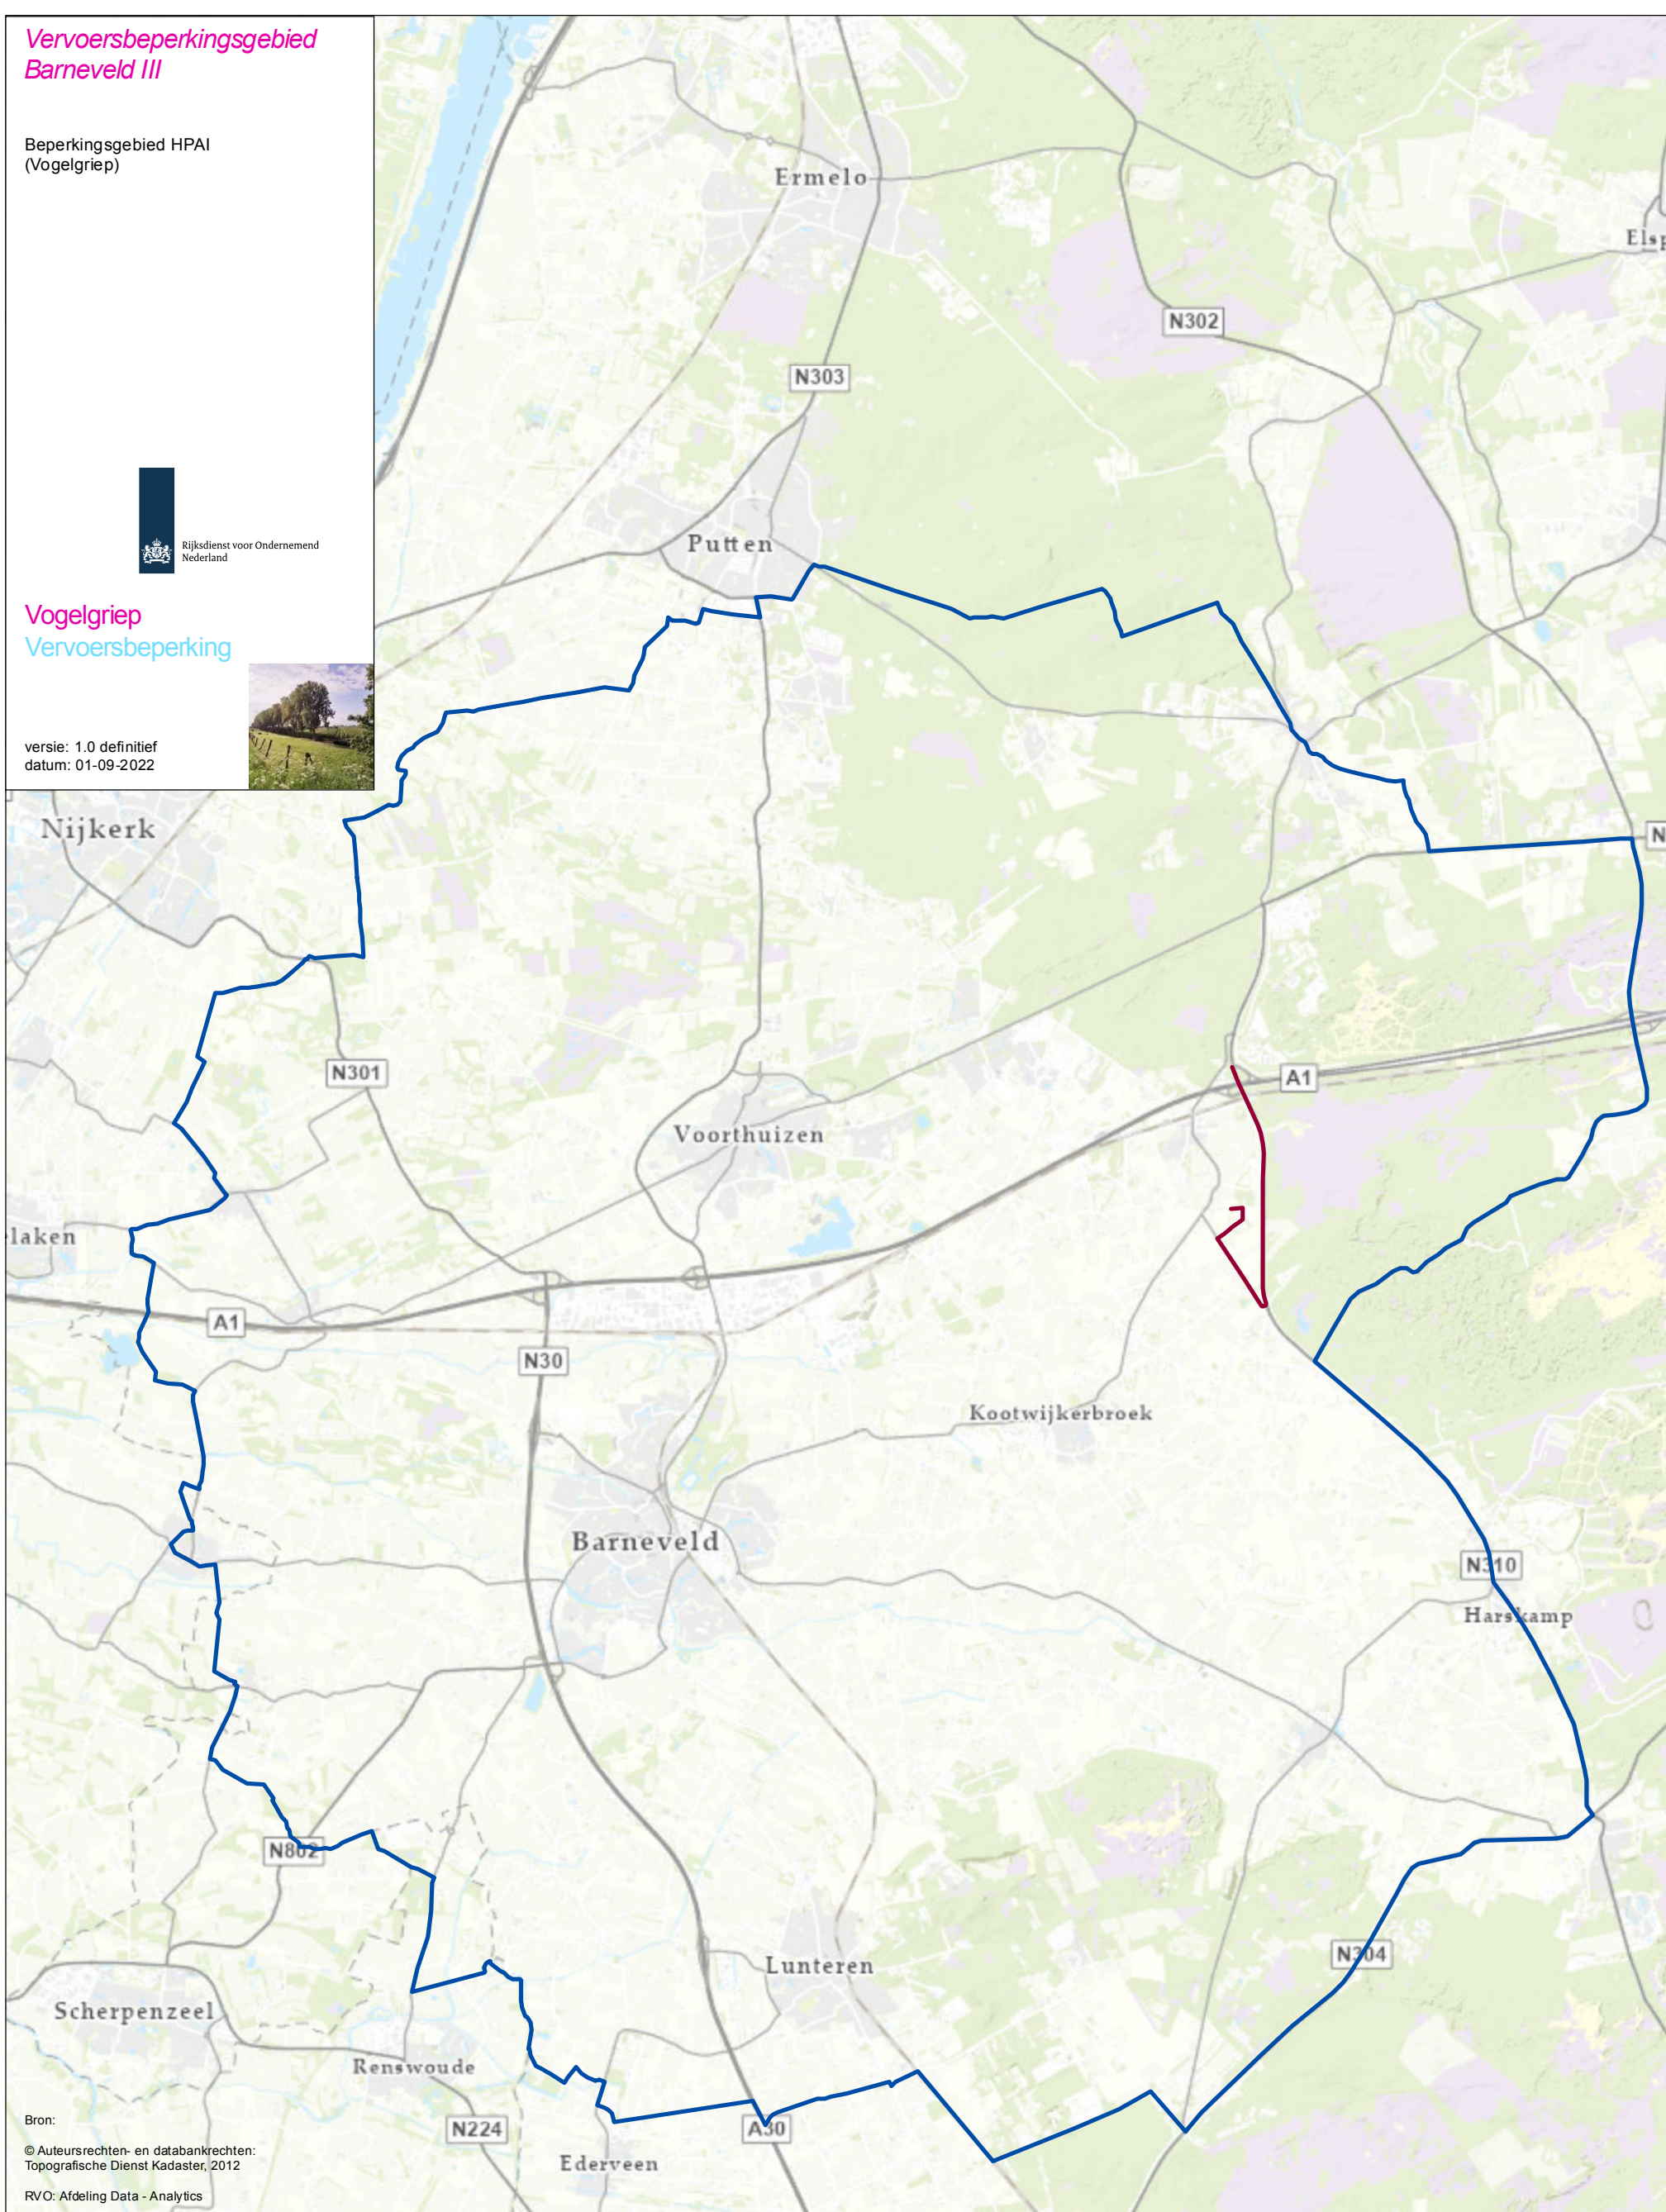

# Vervoersbeperkingsgebied Barneveld III

Beperkingsgebied HPAI (Vogelgriep)

Vogelgriep  
Vervoersbeperking

versie: 1.0 definitief  
datum: 01-09-2022

Bron:  
© Auteursrechten- en databankrechten:  
Topografische Dienst Kadaster, 2012  
RVO: Afdeling Data - Analytics

-  Vervoersbeperkingsgebied
-  Corridor Jan van EE Stroe