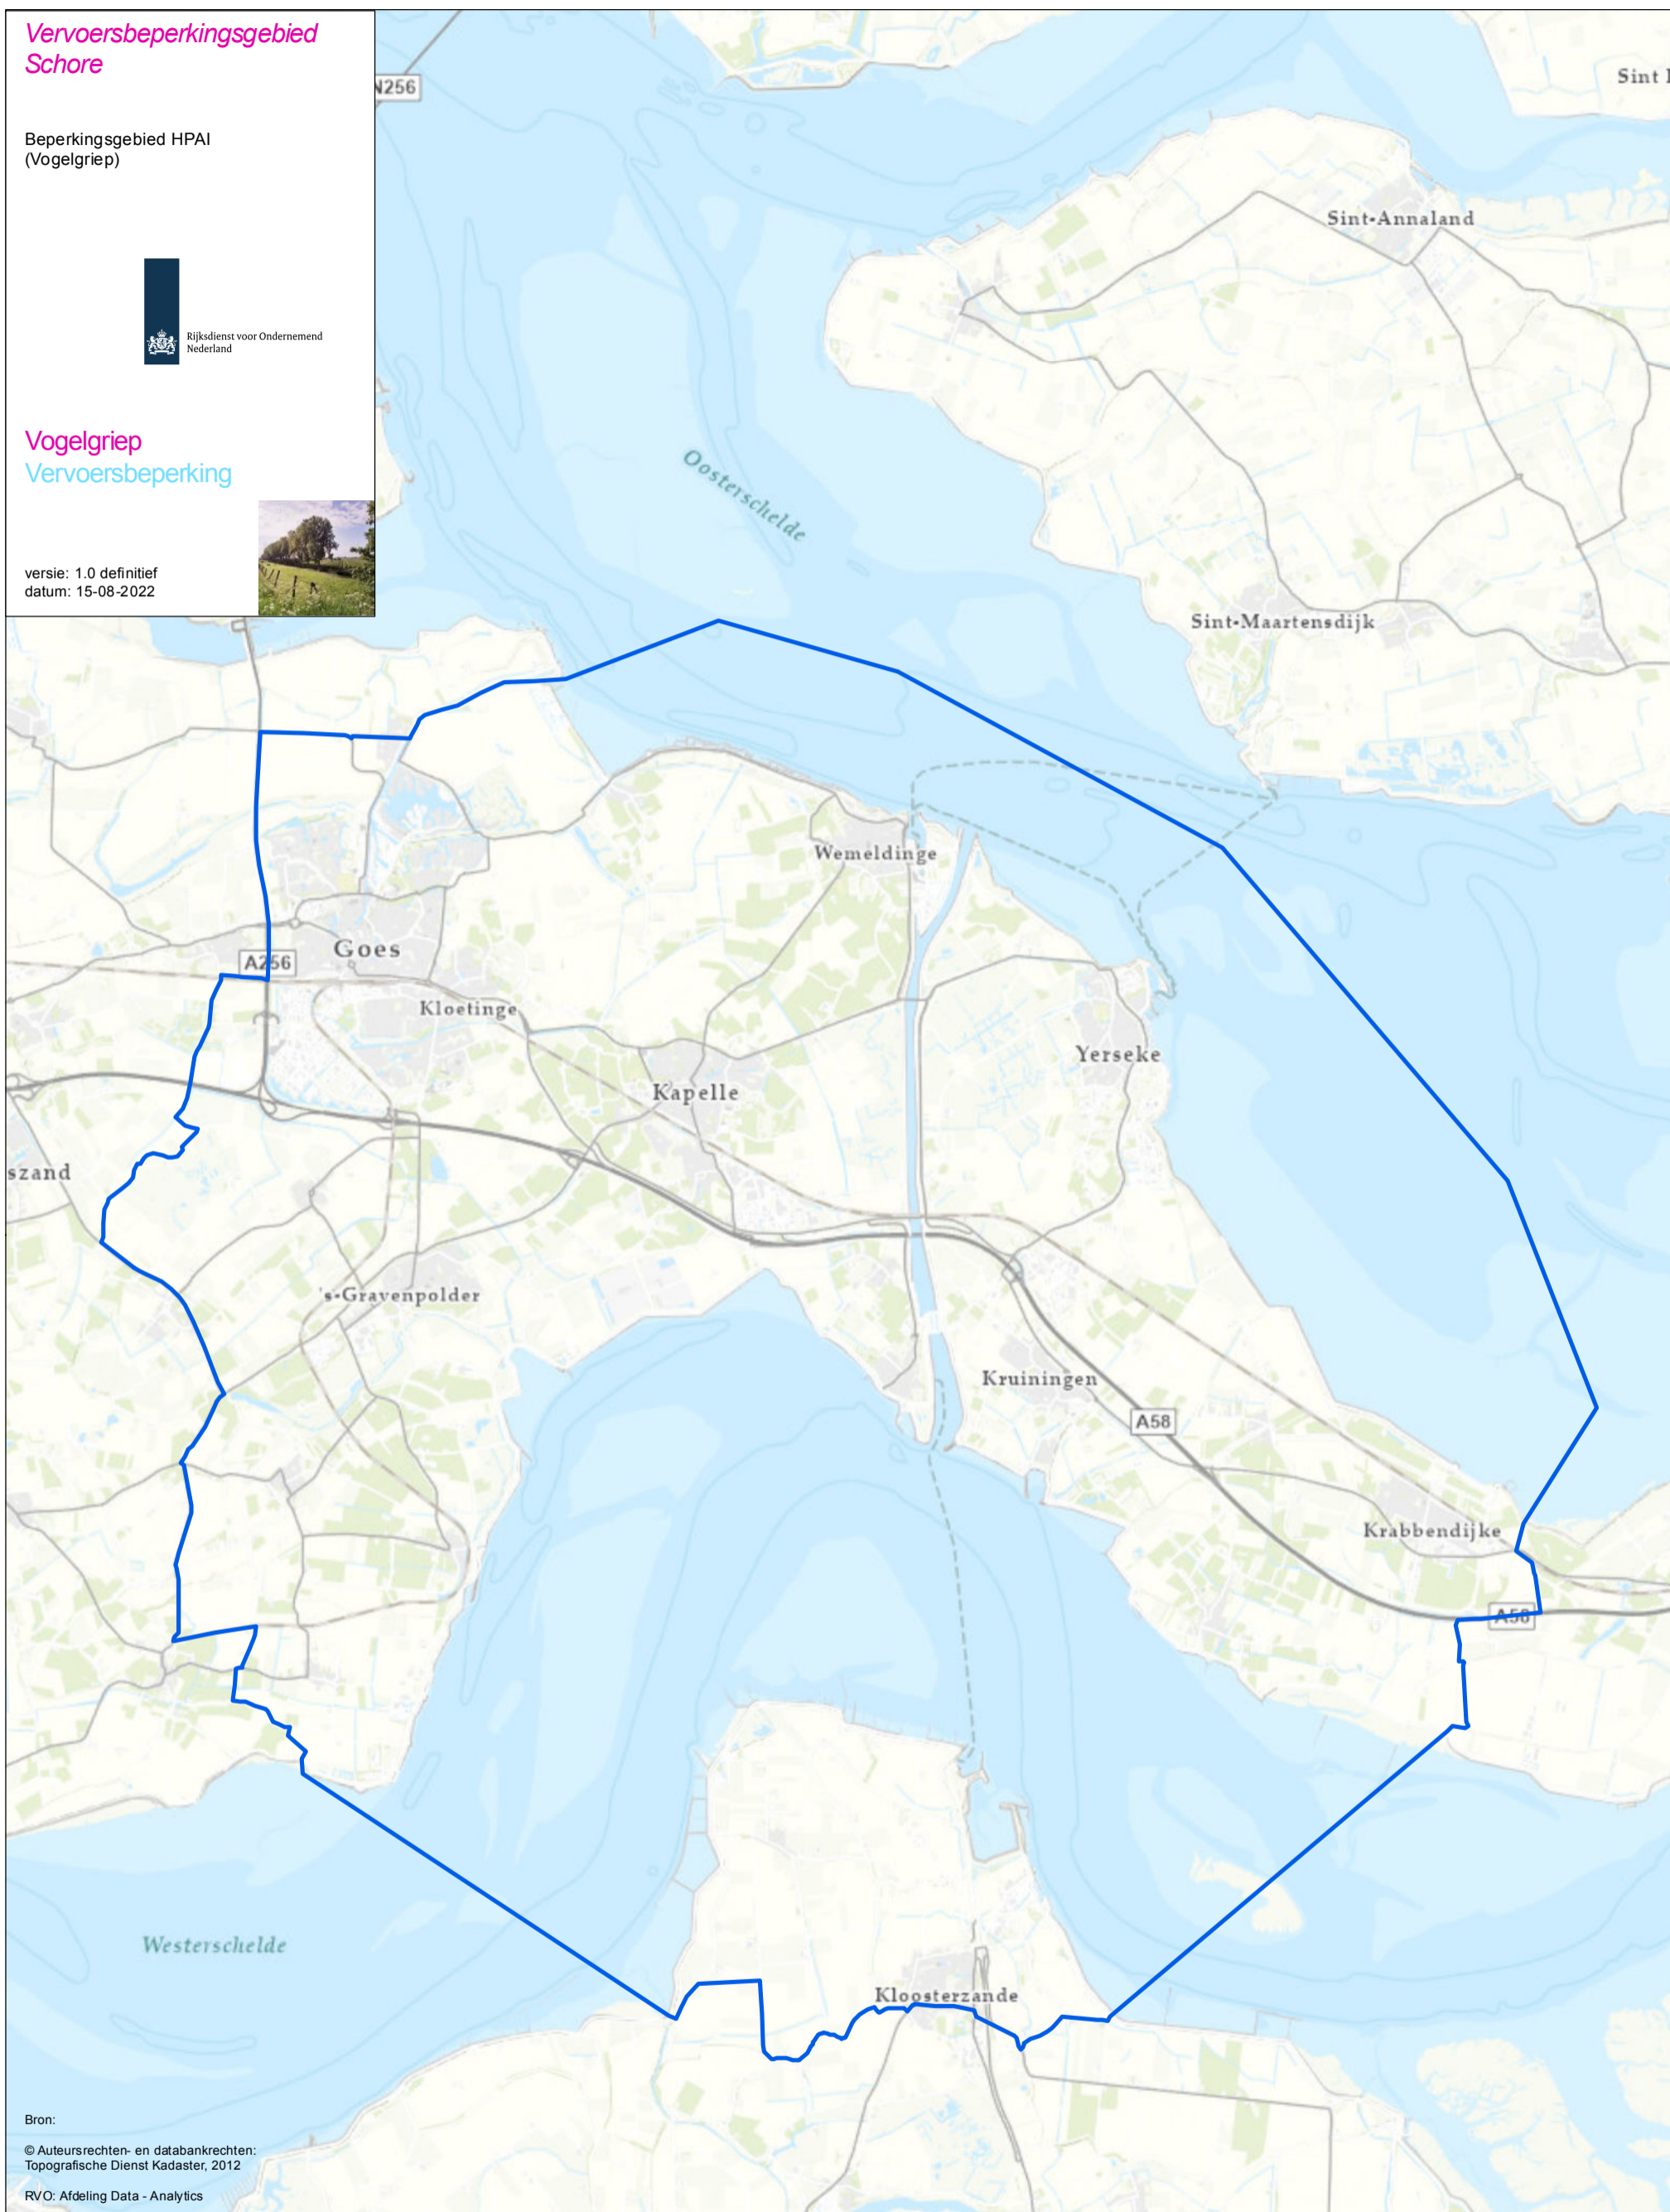

Vervoersbeperkingsgebied Schore

Beperkingsgebied HPAI (Vogelgriep)

Vogelgriep
Vervoersbeperking

versie: 1.0 definitief
datum: 15-08-2022

Bron:
© Auteursrechten- en databankrechten:
Topografische Dienst Kadaster, 2012
RVO: Afdeling Data - Analytics

 Vervoersbeperkinggebied

1:90,000