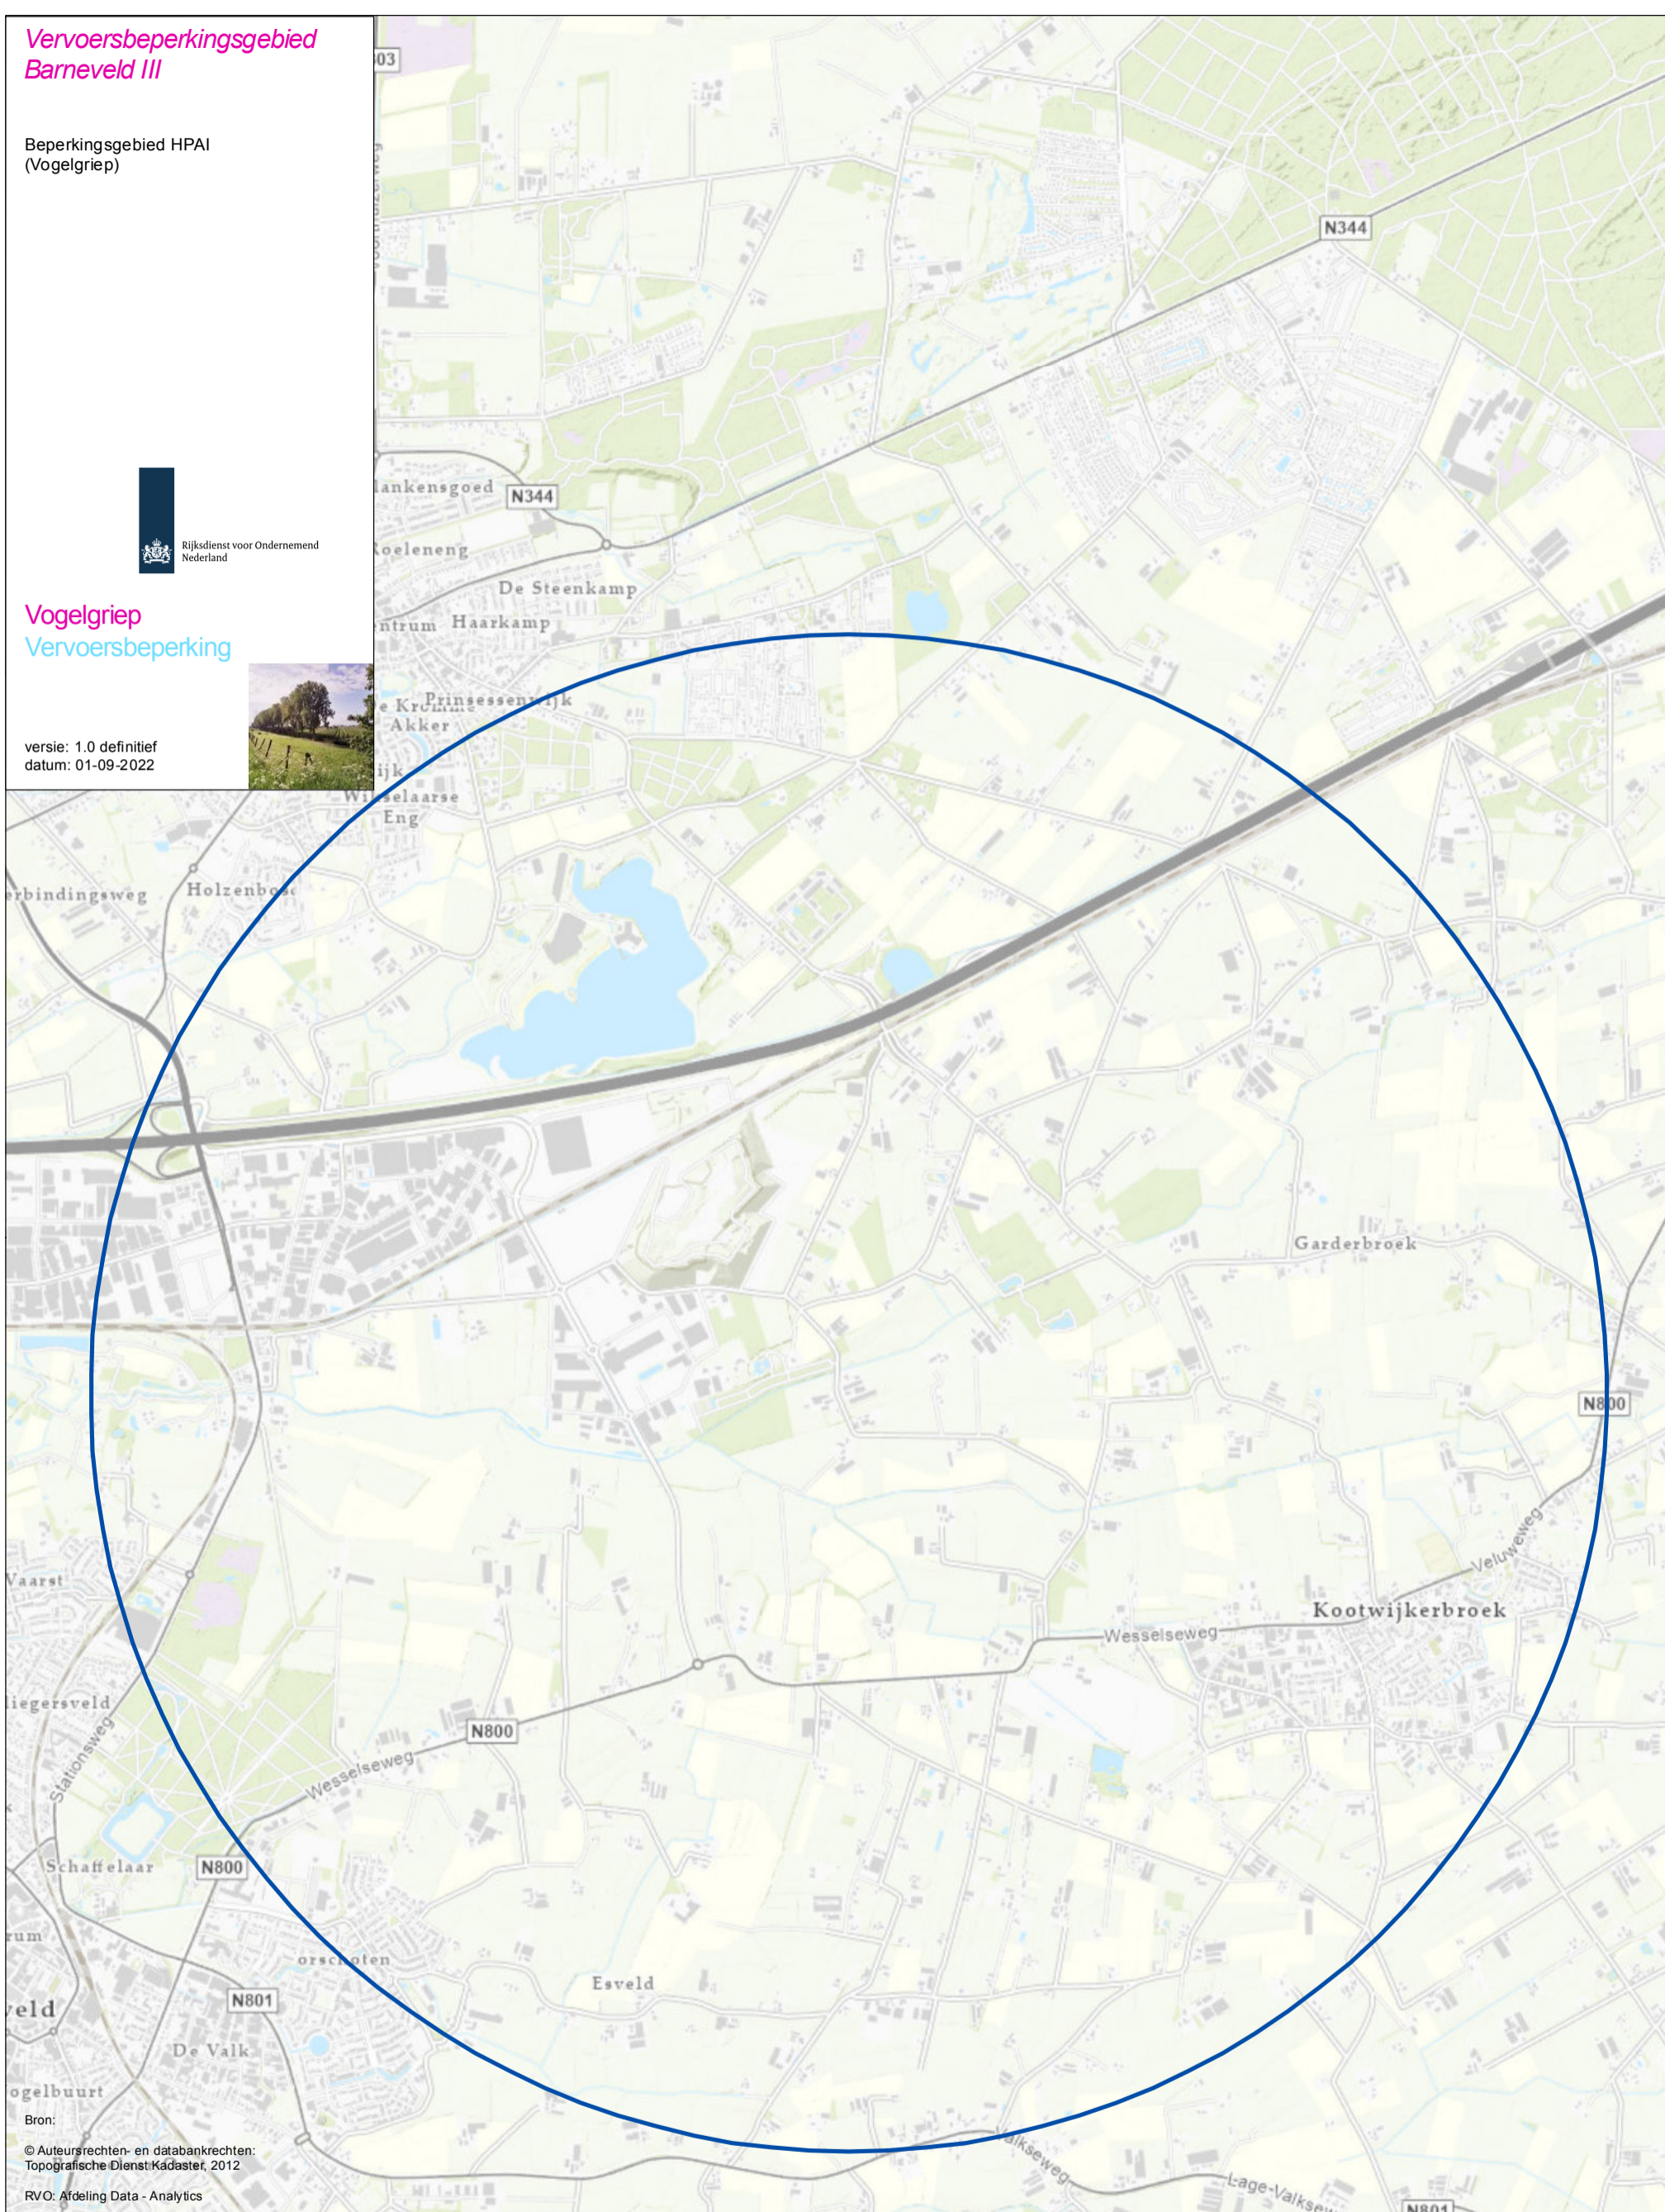

# Vervoersbeperkingsgebied Barneveld III

Beperkingsgebied HPAI (Vogelgriep)

Vogelgriep  
Vervoersbeperking

versie: 1.0 definitief  
datum: 01-09-2022

 Vervoersbeperkinggebied