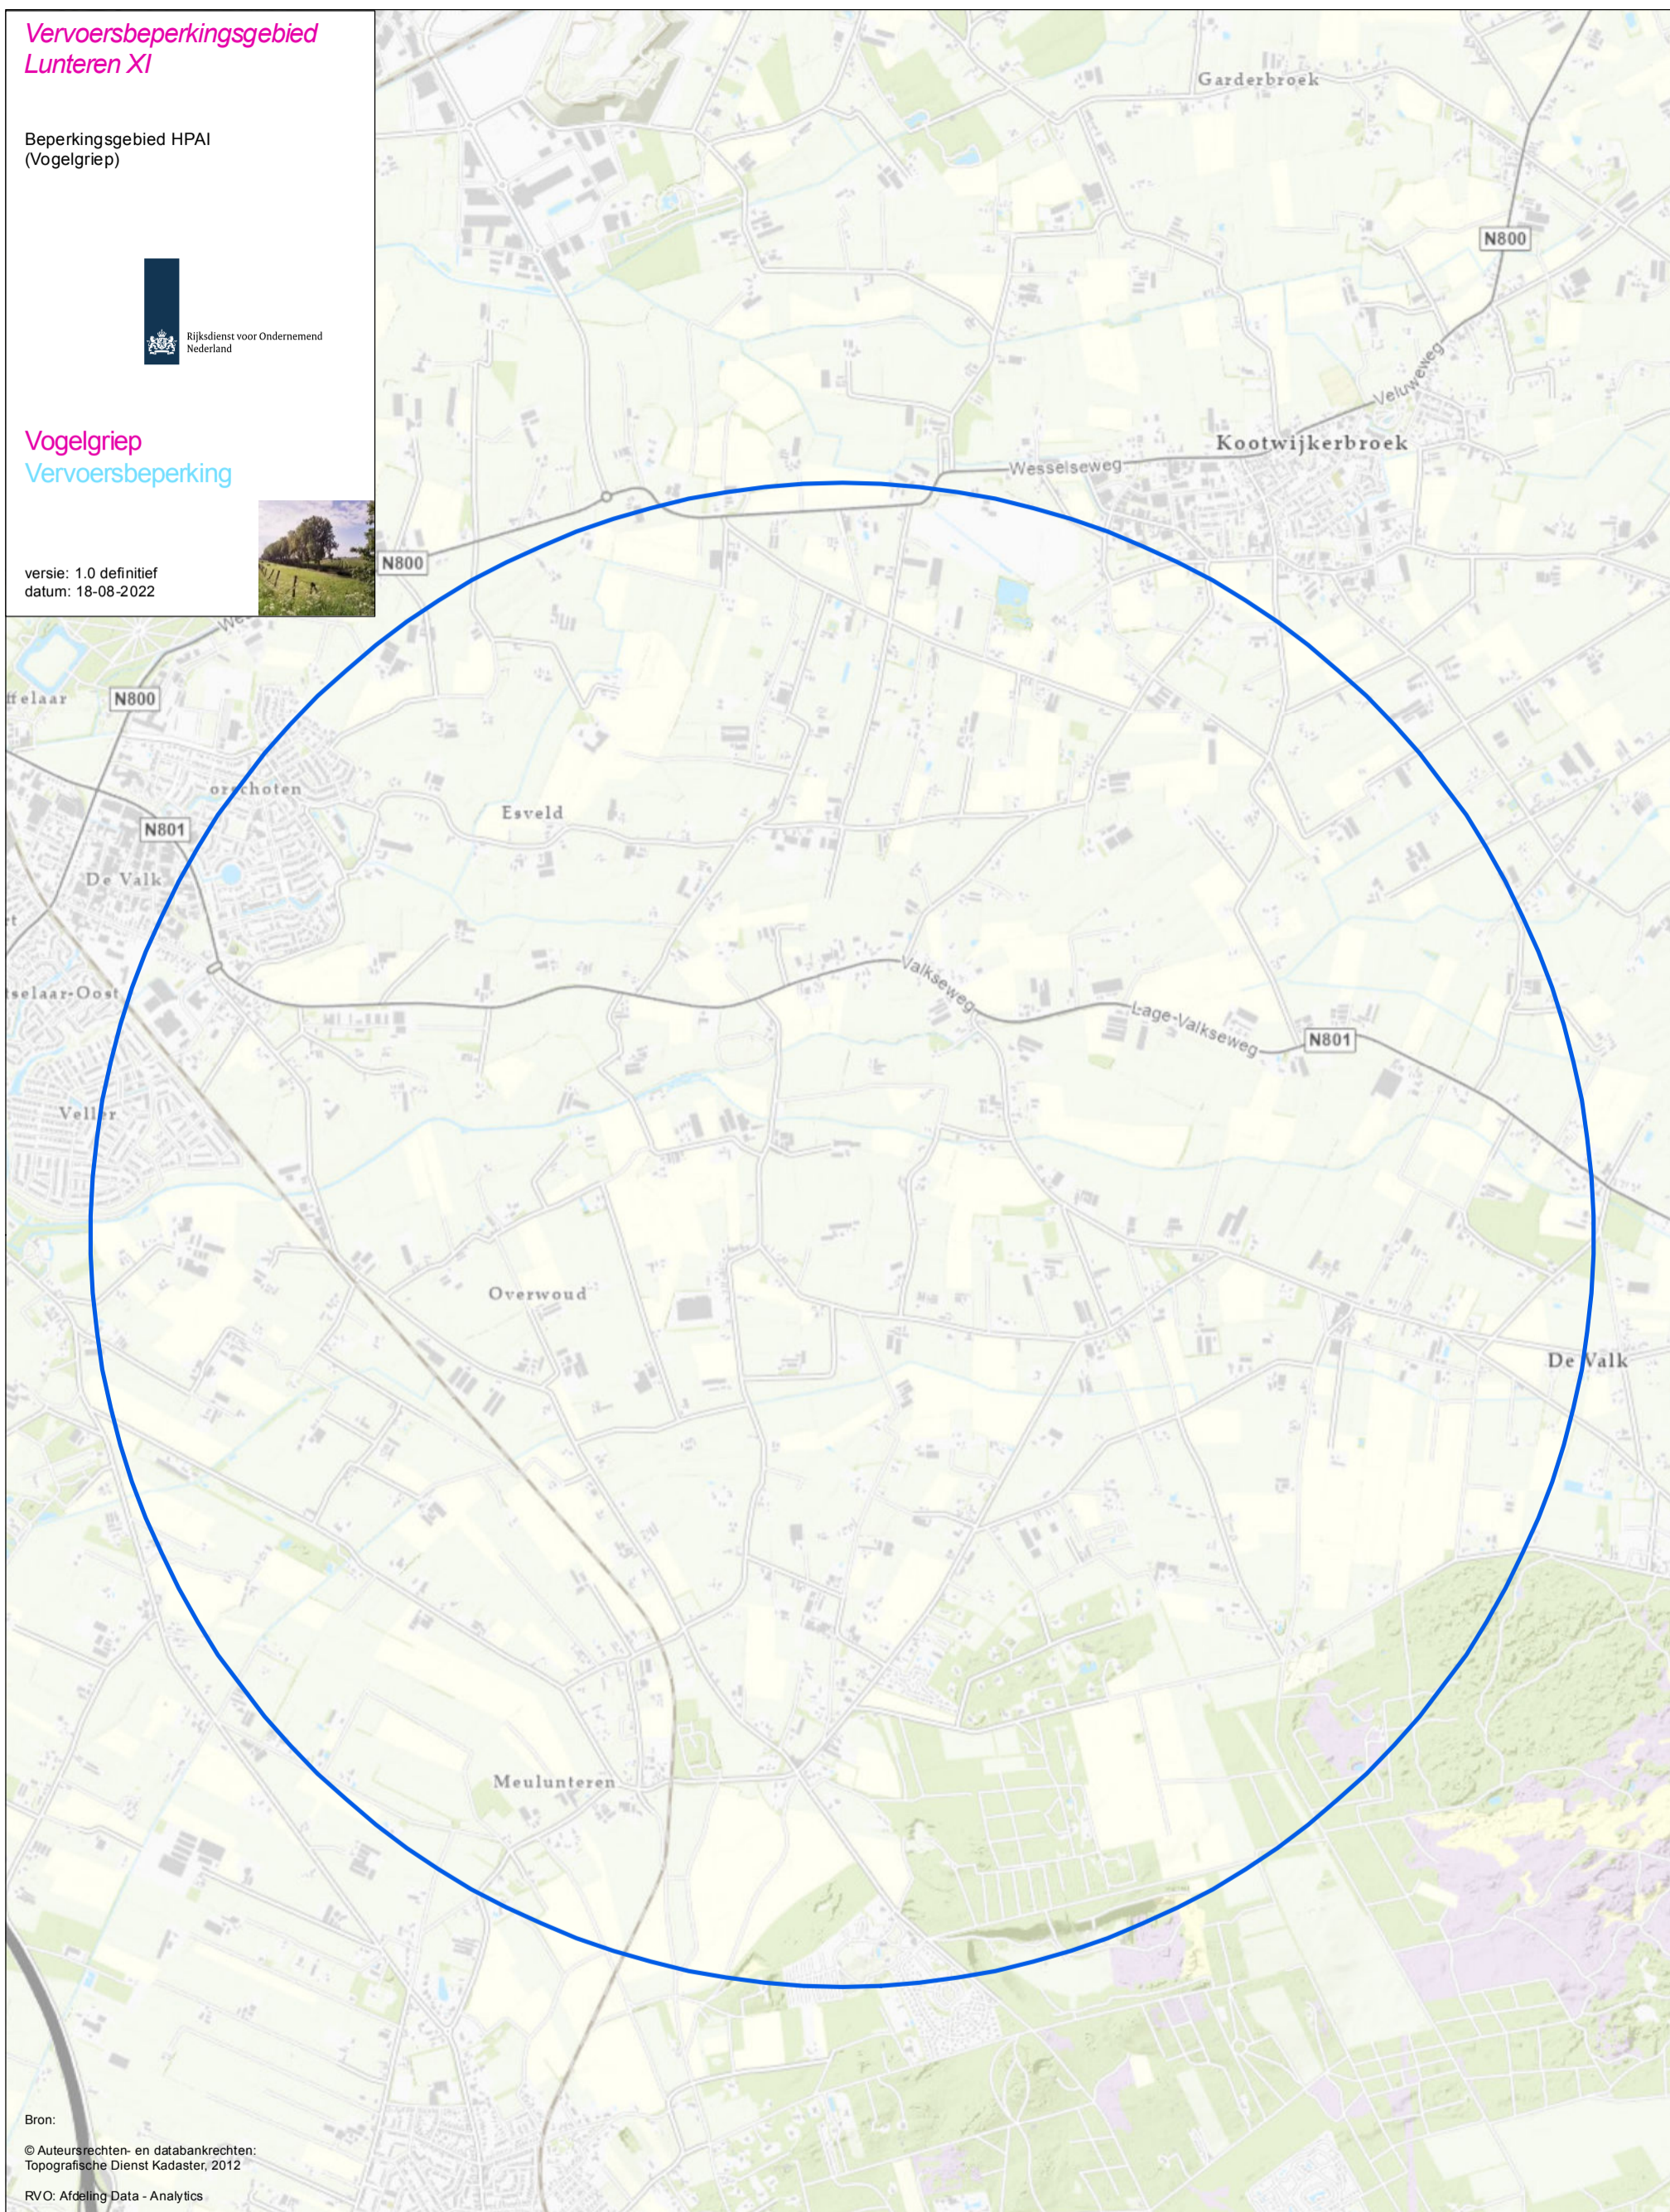

Vervoersbeperkingsgebied Lunteren XI

Beperkingsgebied HPAI
(Vogelgriep)

Vogelgriep Vervoersbeperking

versie: 1.0 definitief
datum: 18-08-2022

Bron:
© Auteursrechten- en databankrechten:
Topografische Dienst Kadaster, 2012
RVO: Afdeling Data - Analytics

 Vervoersbeperkinggebied

1:25,000