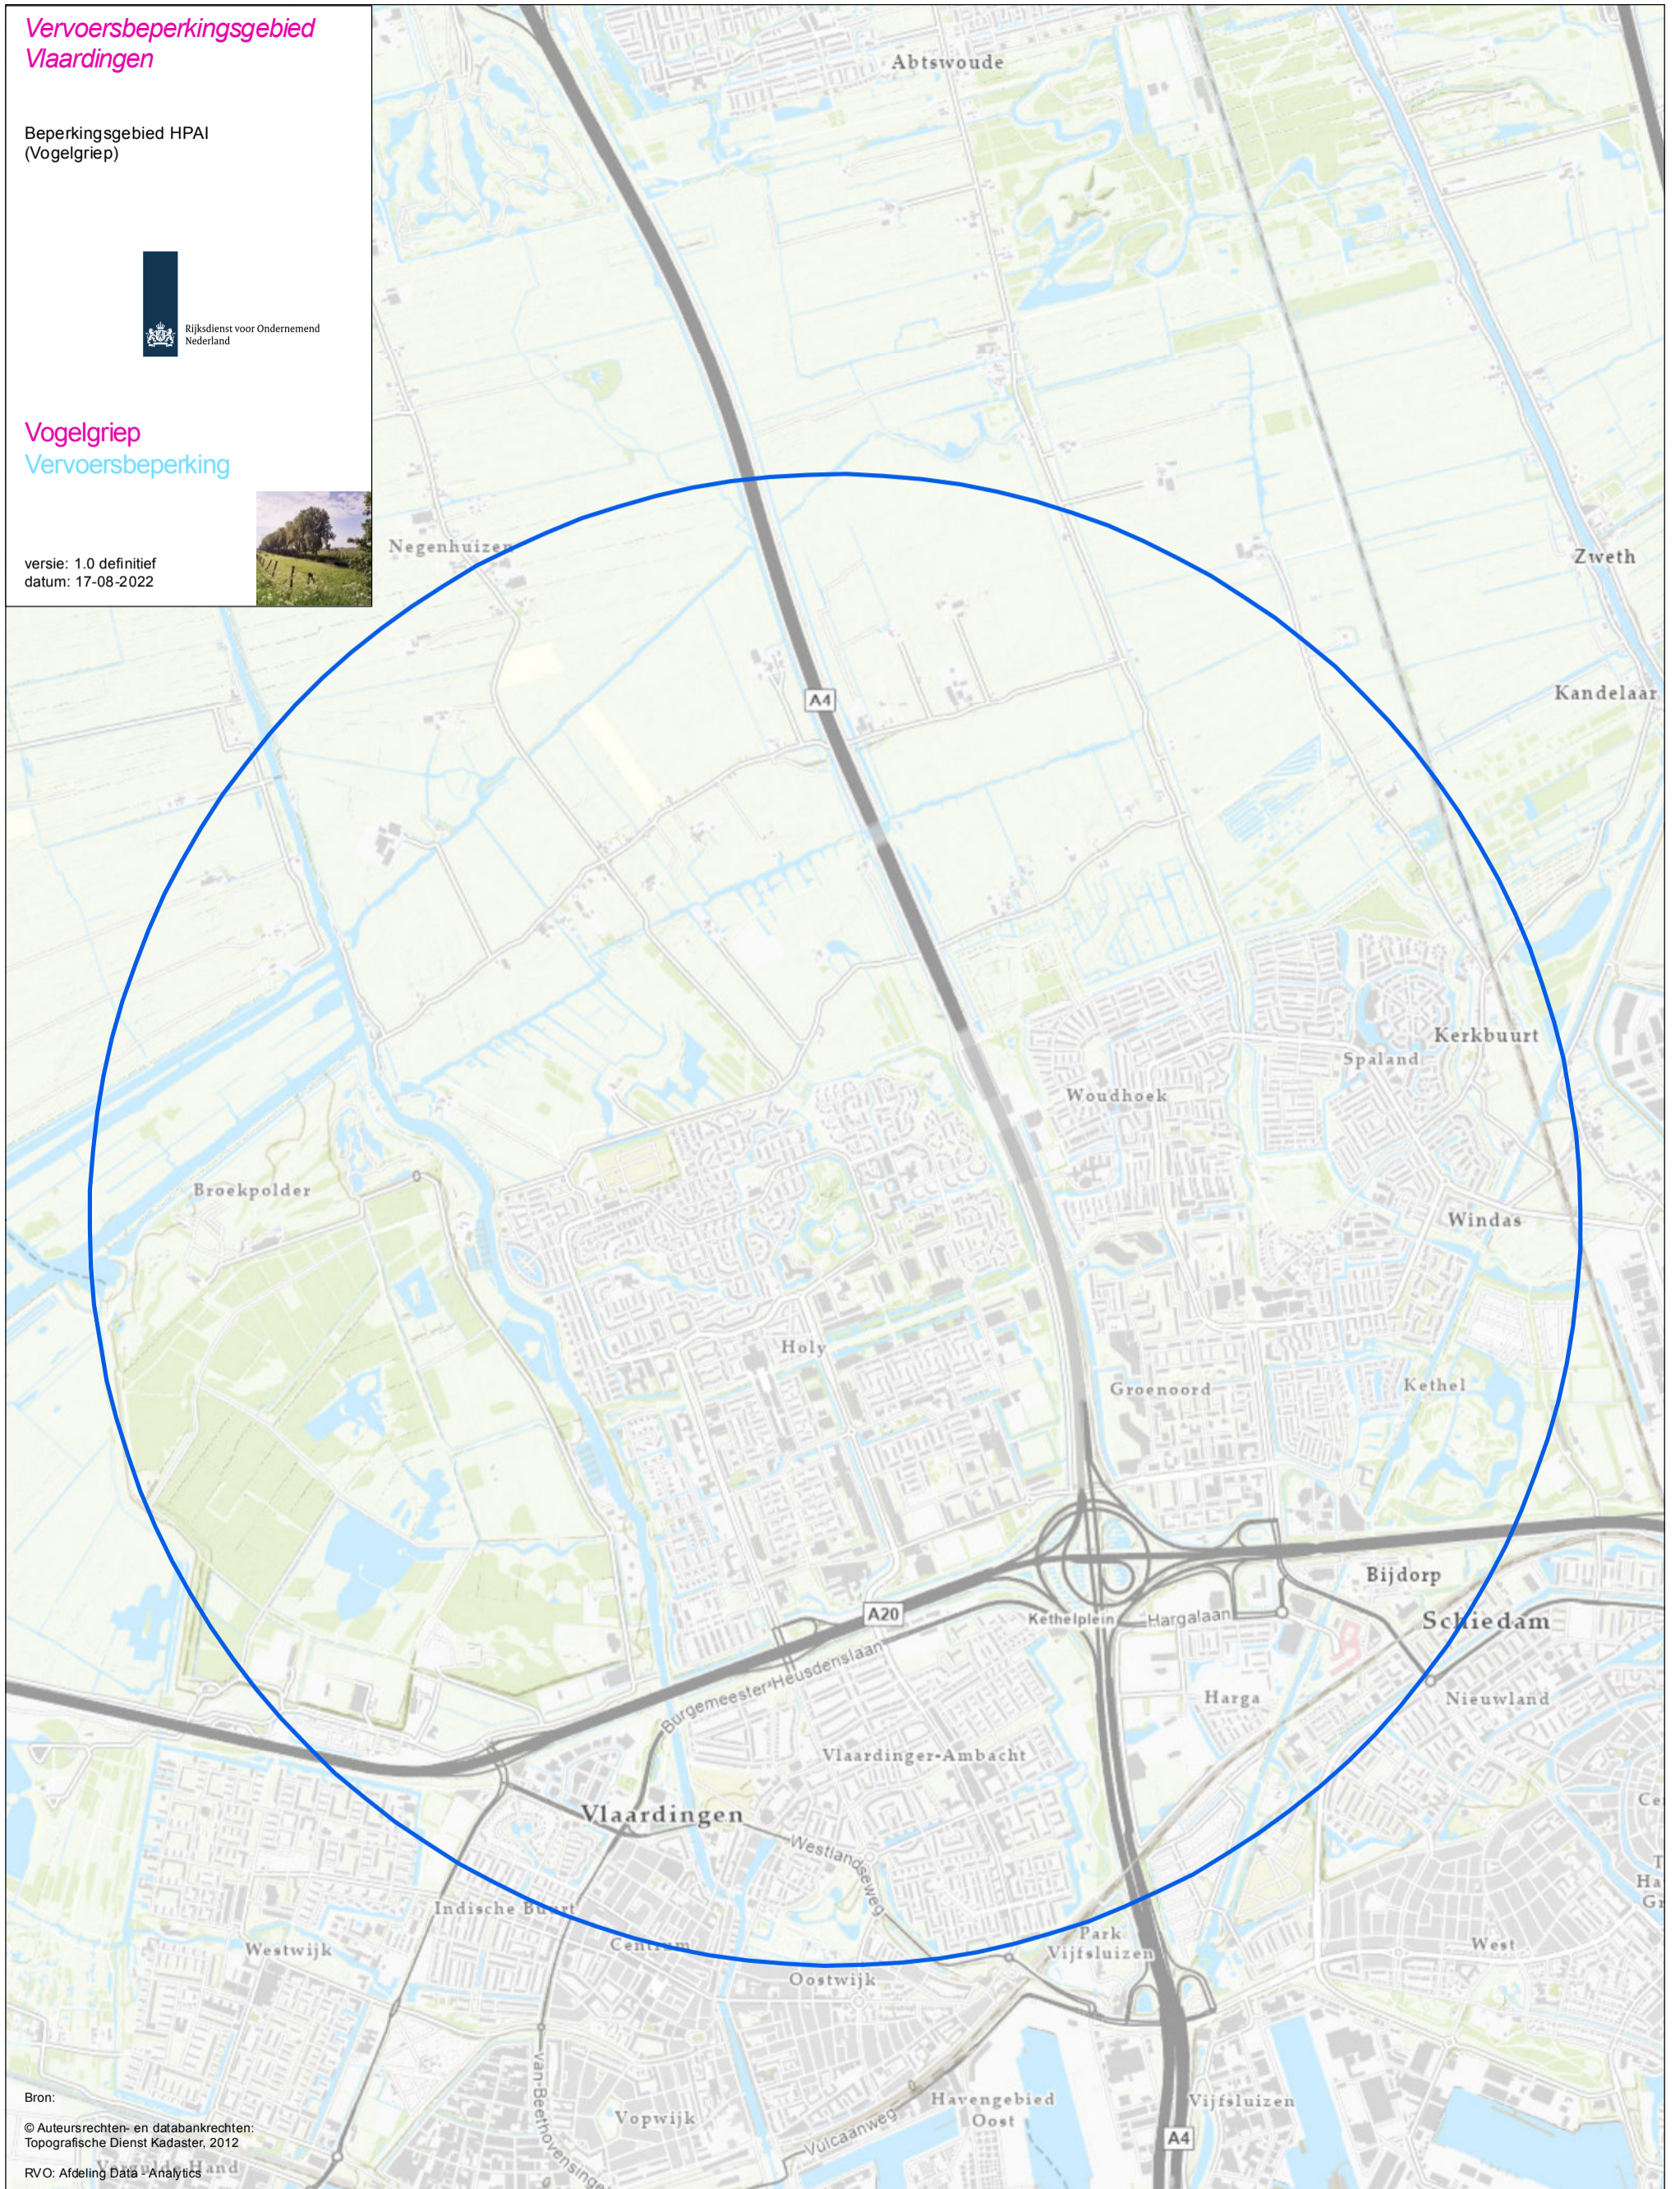

Vervoersbeperkingsgebied Vlaardingen

Beperkingsgebied HPAI (Vogelgriep)

Vogelgriep Vervoersbepanking

versie: 1.0 definitief
datum: 17-08-2022

Bron:
© Auteursrechten- en databankrechten:
Topografische Dienst Kadaster, 2012
RVO: Afdeling Data - Analytics

 Vervoersbepankinggebied

1:25,000