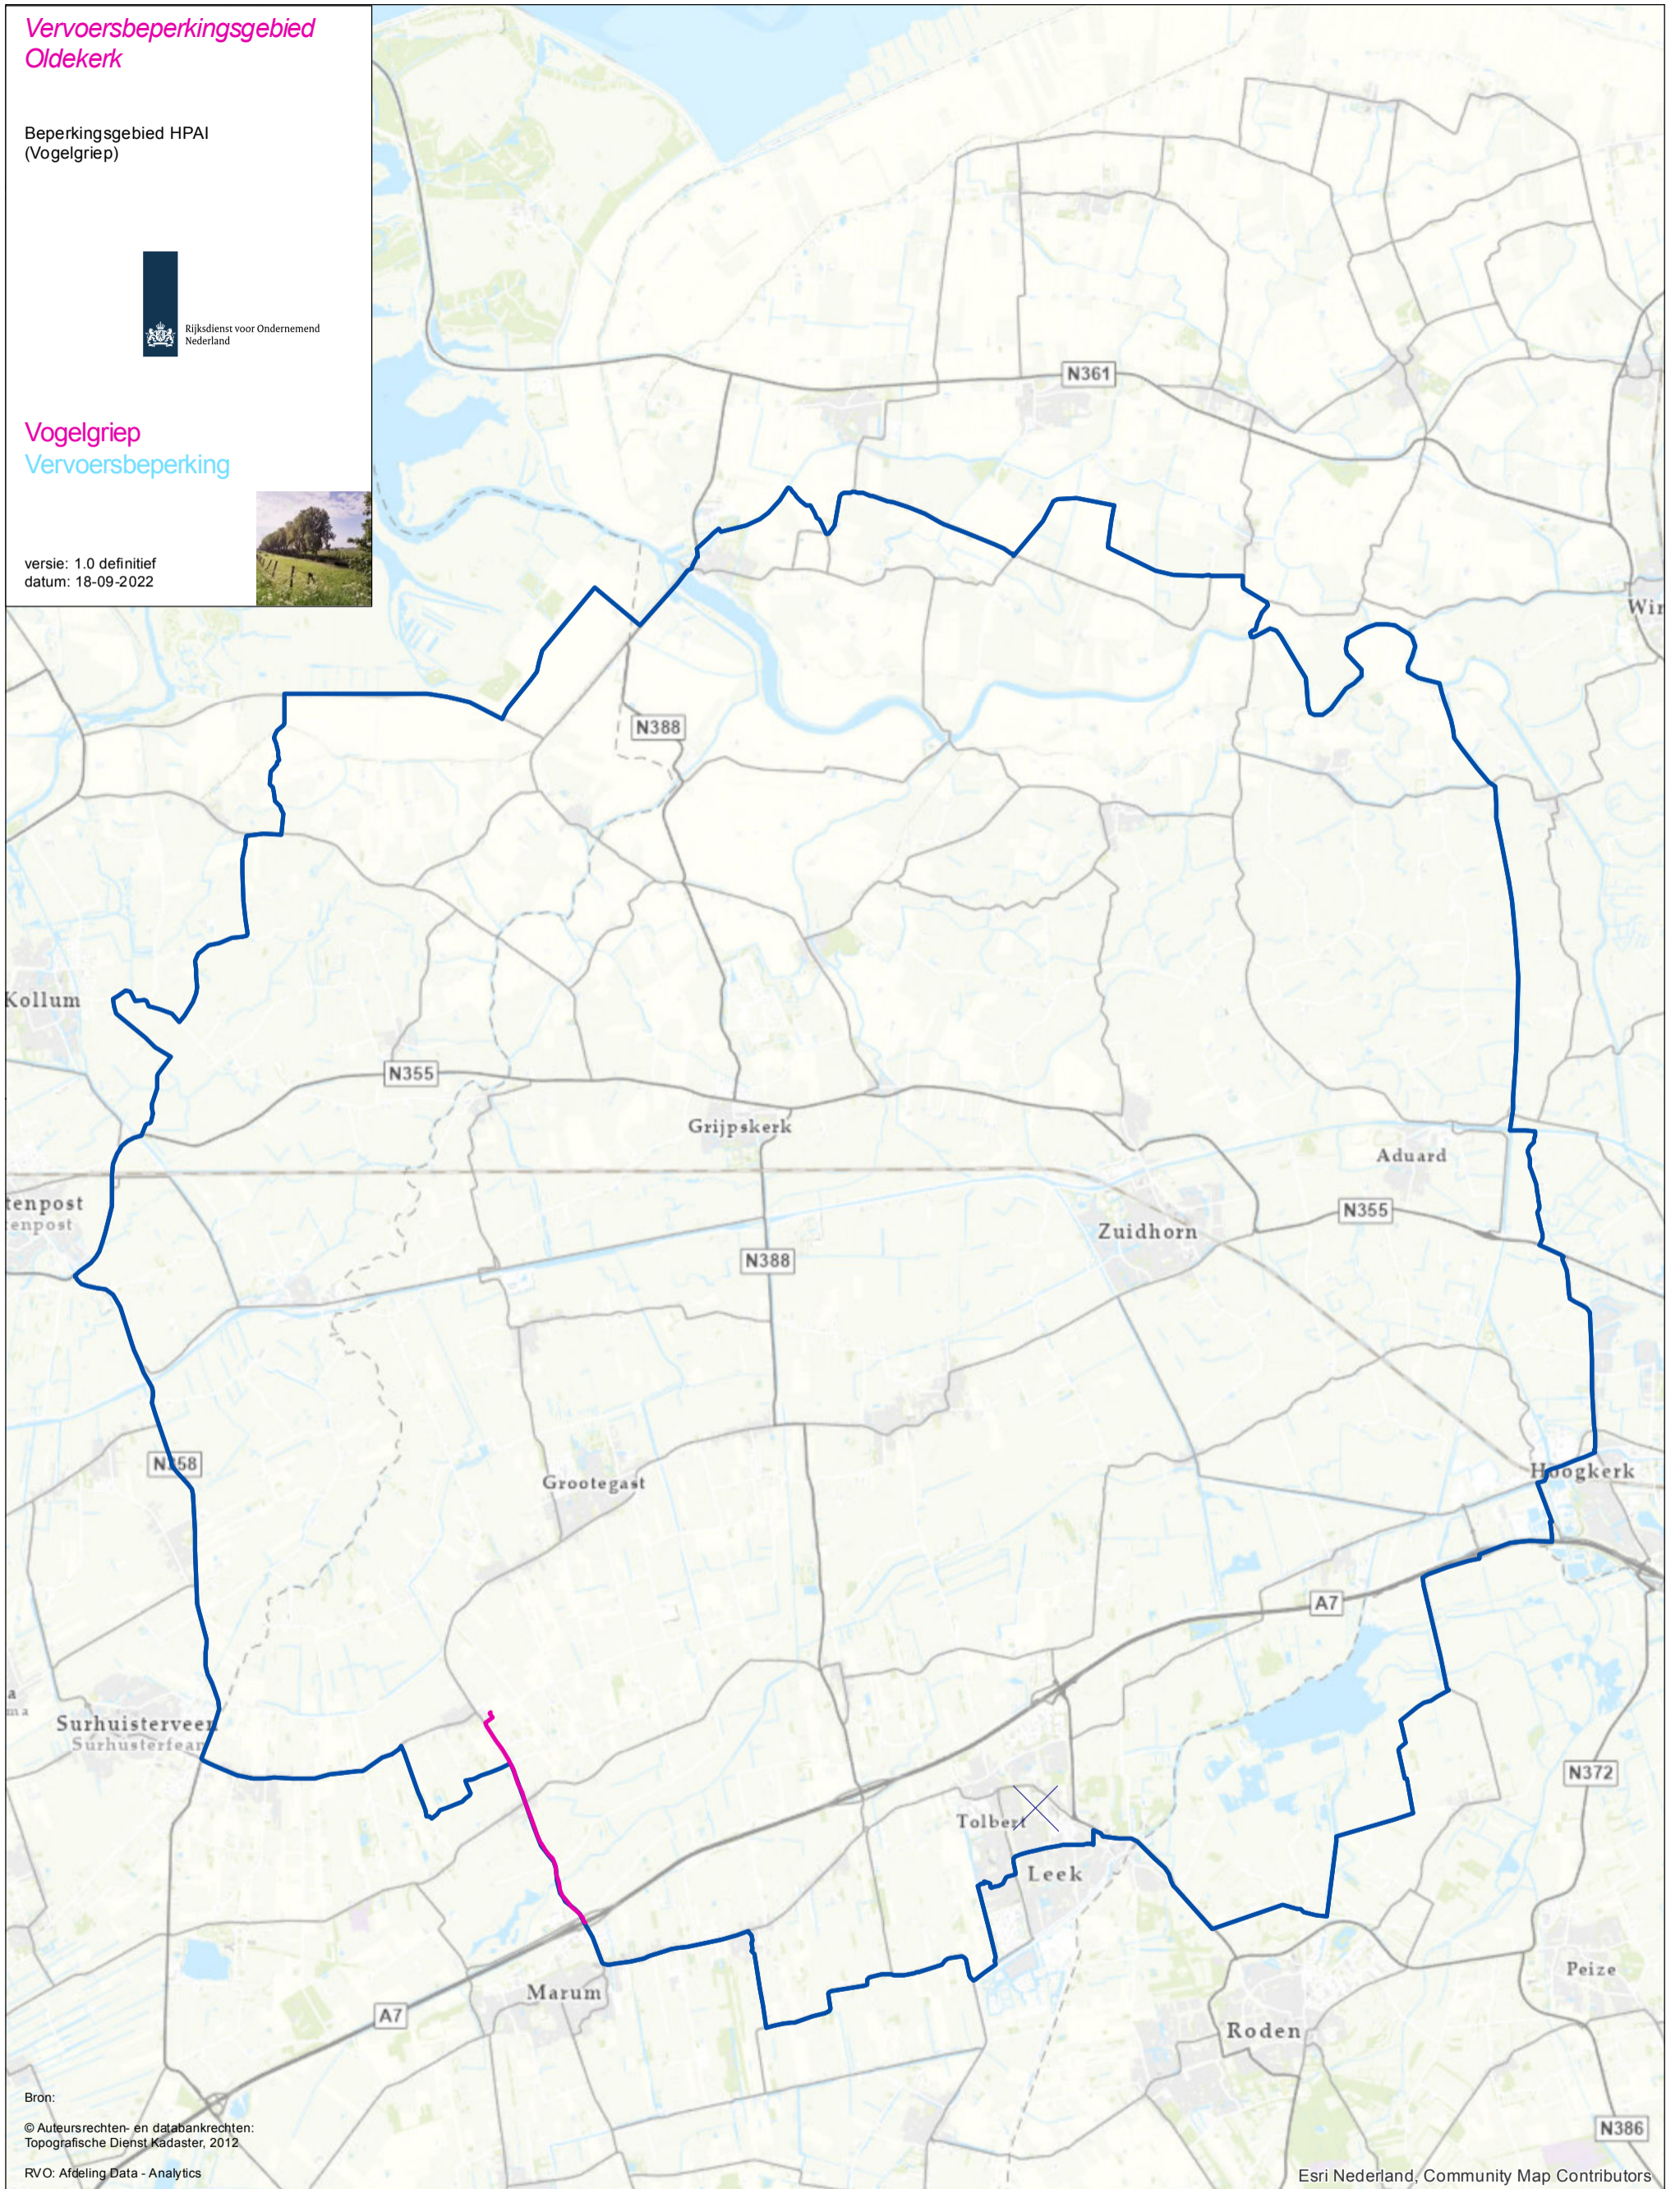

Vervoersbeperkingsgebied
Oldekerk

Beperkingsgebied HPAI
(Vogelgriep)

Vogelgriep
Vervoersbeperking

versie: 1.0 definitief
datum: 18-09-2022

Bron:
© Auteursrechten- en databankrechten:
Topografische Dienst Kadaster, 2012
RVO: Afdeling Data - Analytics

Esri Nederland, Community Map Contributors

- Vervoersbeperkinggebied
- Corridor

1:94,000