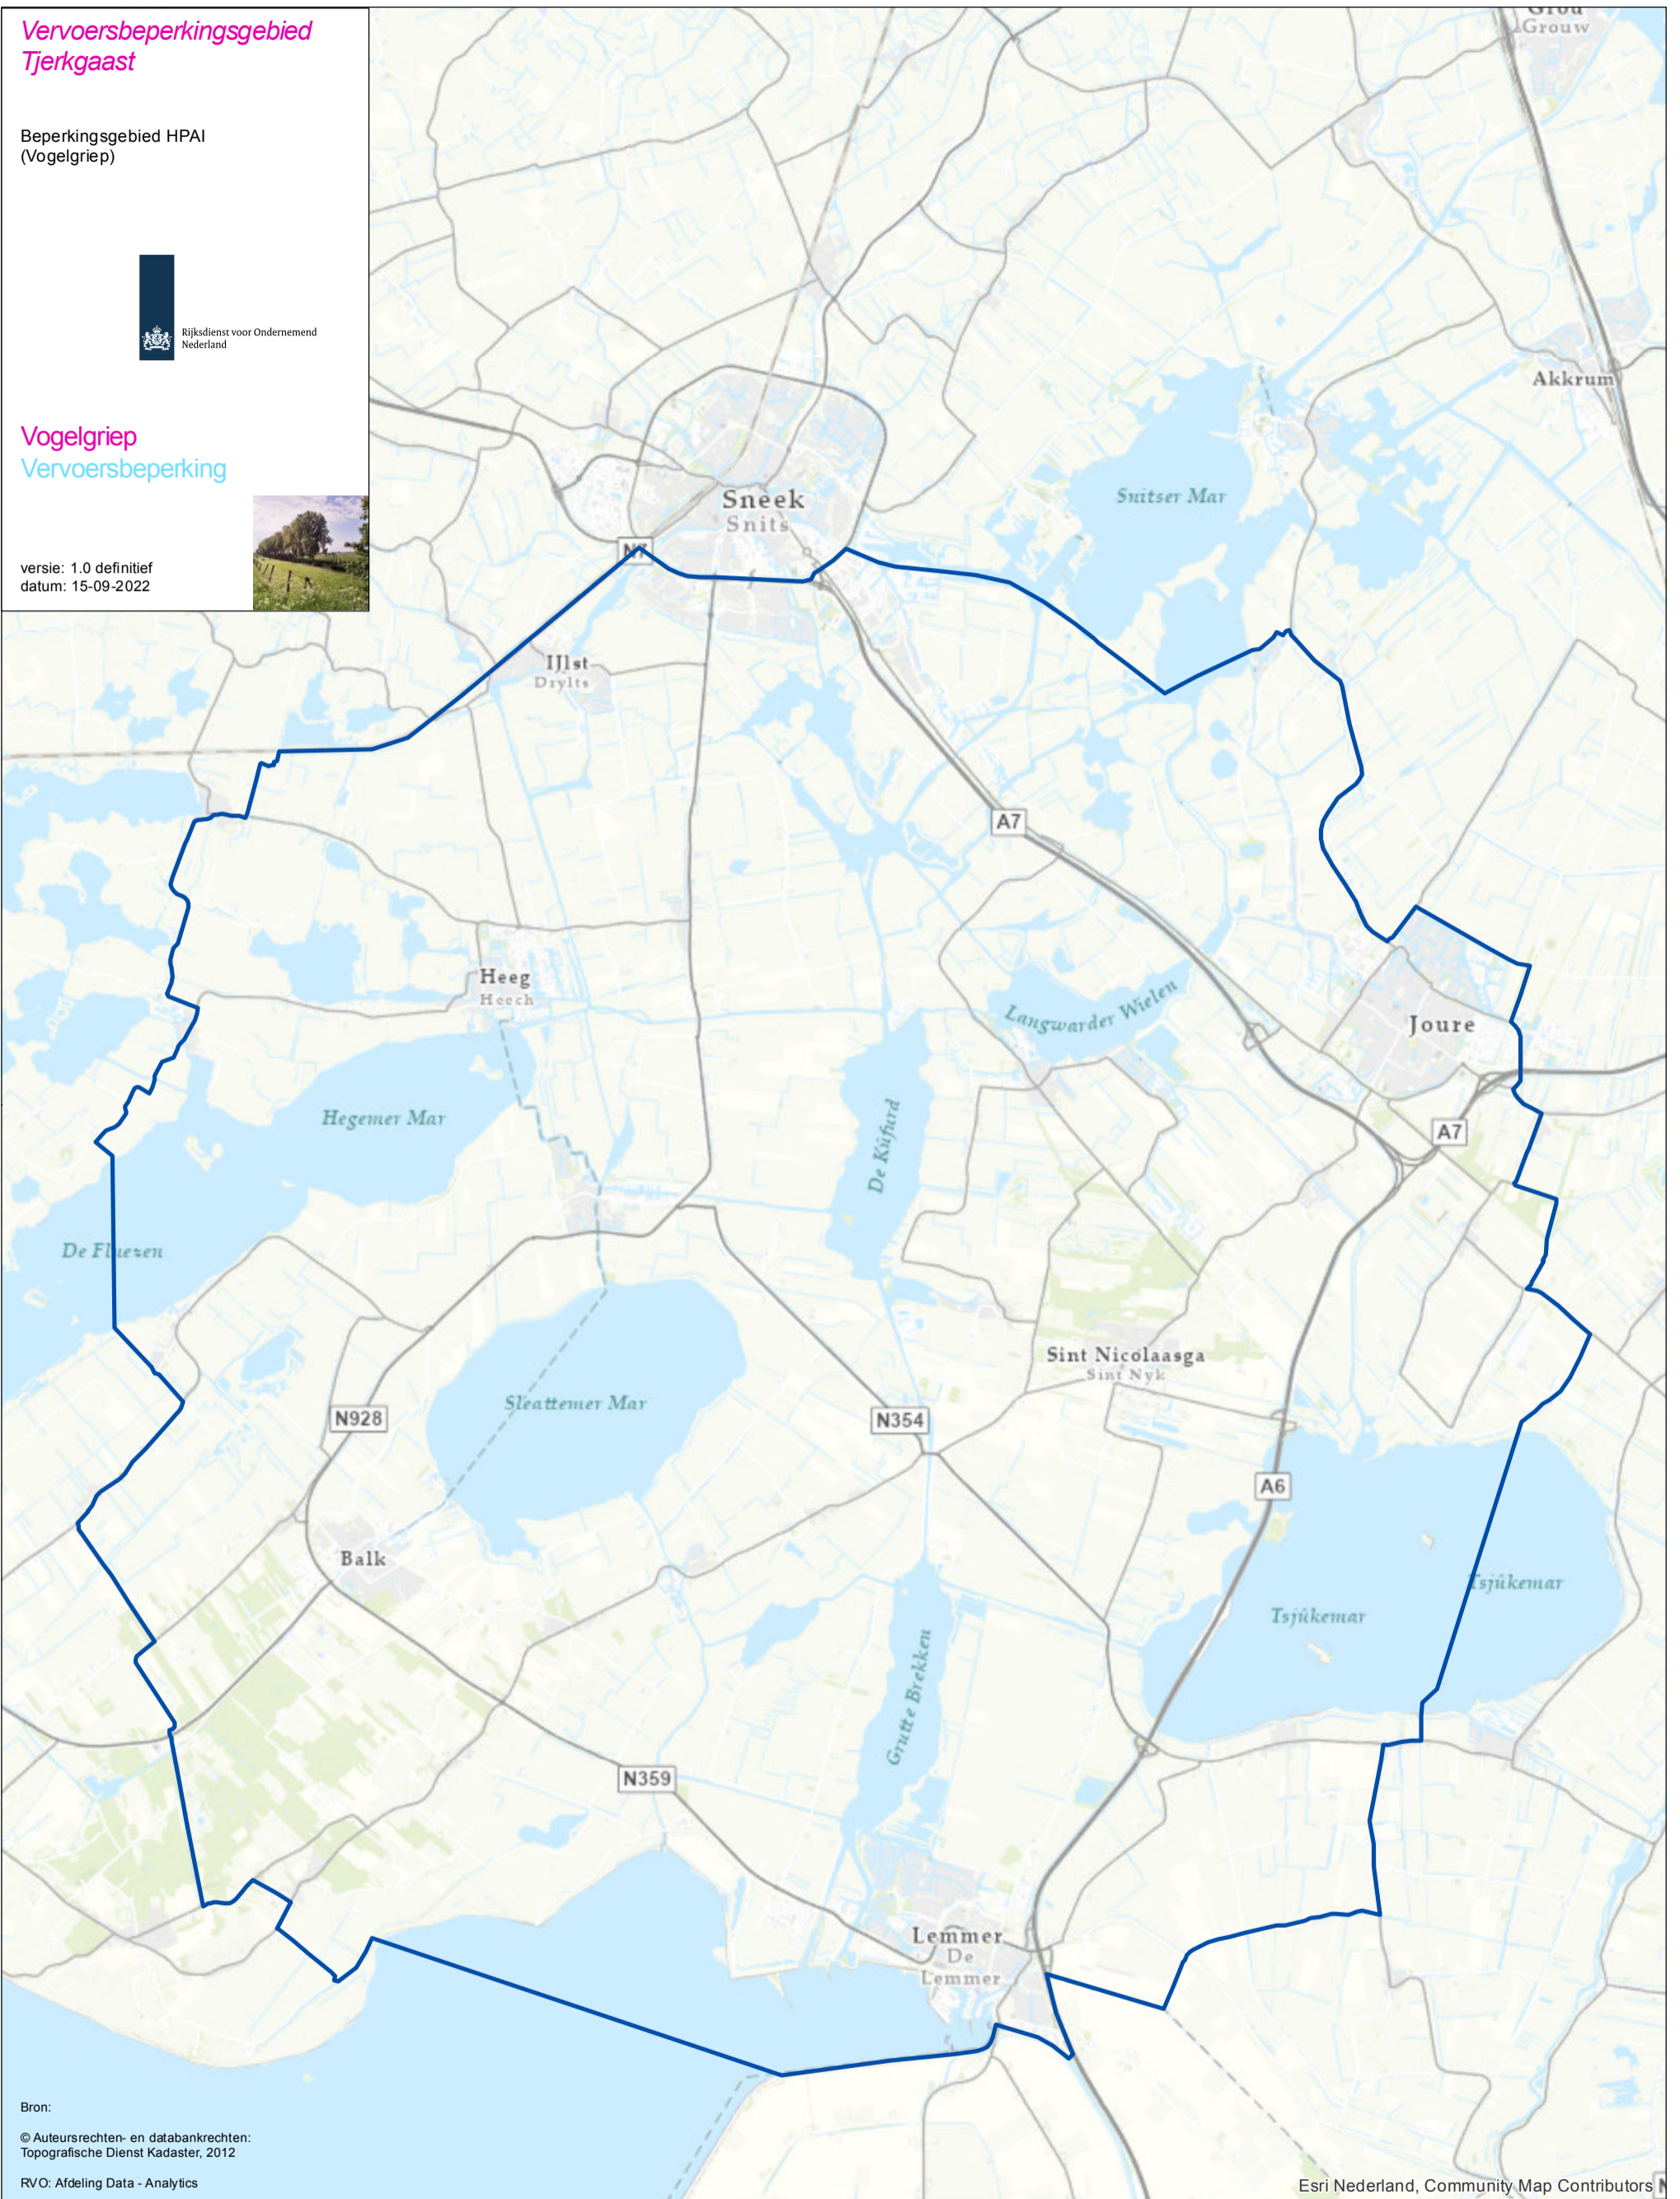

Vervoersbeperkingsgebied  
Tjerkgaast

Beperkingsgebied HPAI  
(Vogelgriep)

Vogelgriep  
Vervoersbeperking

versie: 1.0 definitief  
datum: 15-09-2022

Bron:  
© Auteursrechten- en databankrechten:  
Topografische Dienst Kadaster, 2012  
RVO: Afdeling Data - Analytics

Esri Nederland, Community Map Contributors

 Vervoersbeperkinggebied

1:88,383