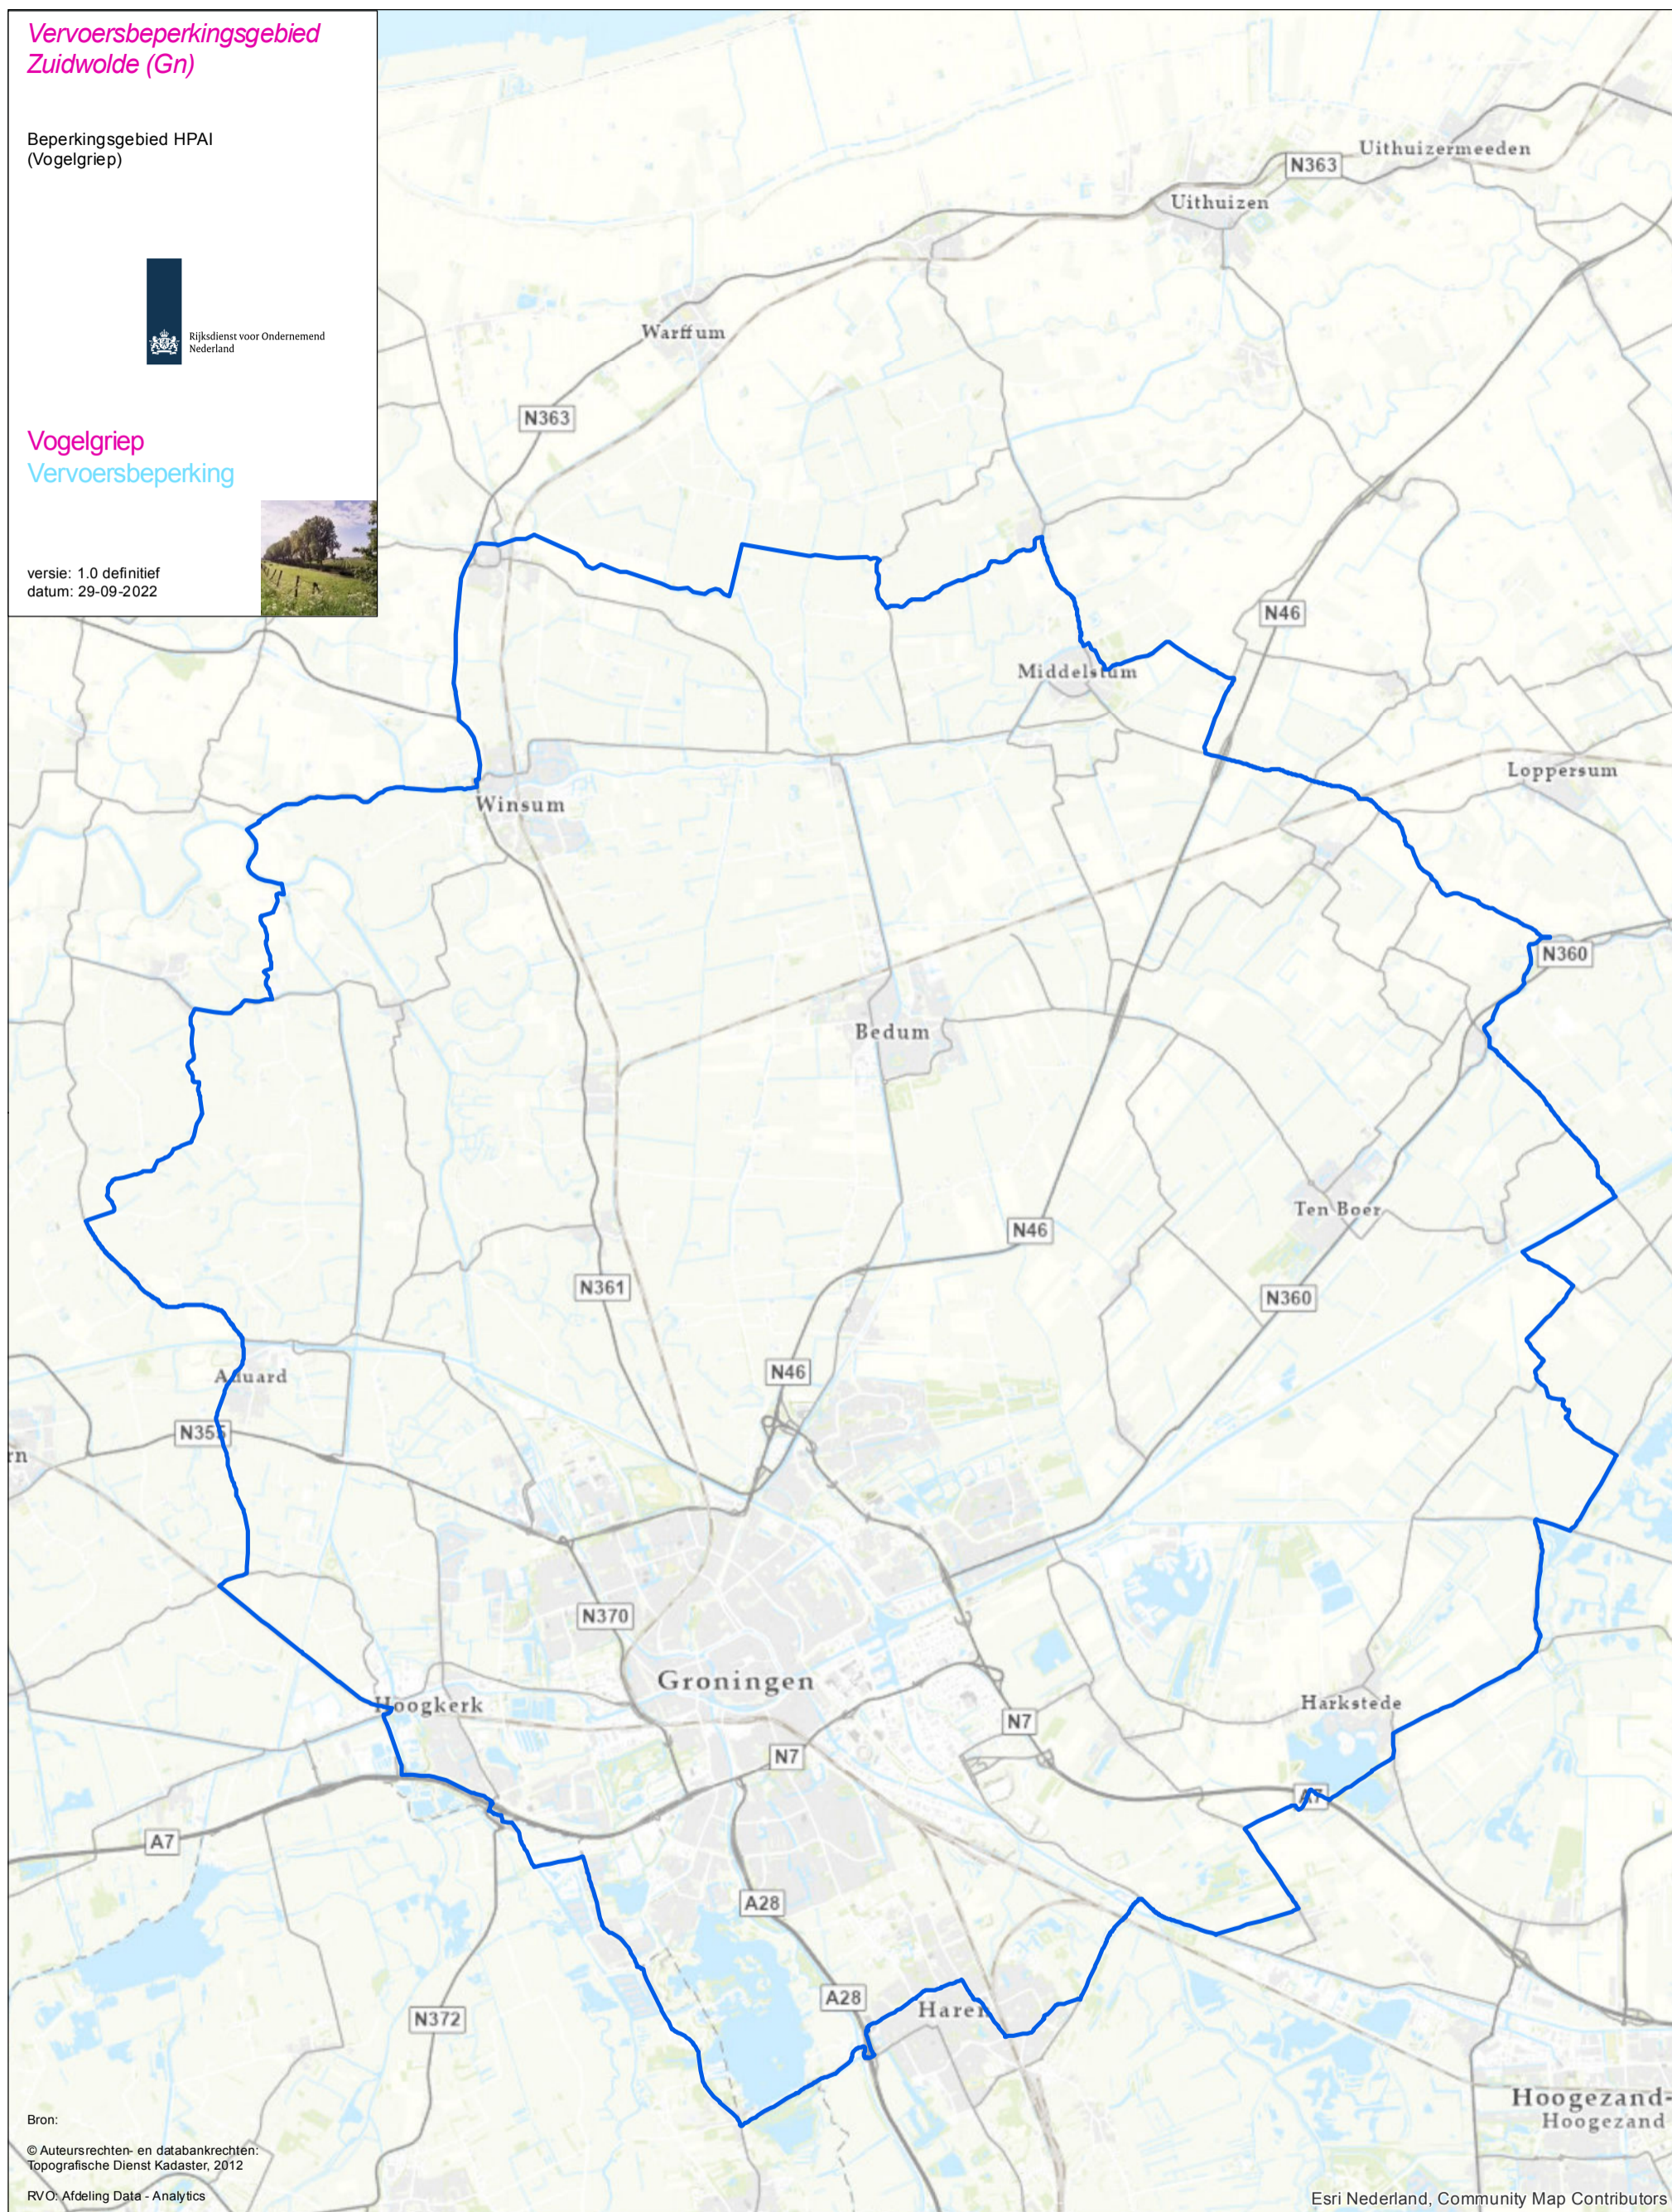

Vervoersbeperkingsgebied Zuidwolde (Gn)

Beperkingsgebied HPAI (Vogelgriep)

Vogelgriep
Vervoersbeperking

versie: 1.0 definitief
datum: 29-09-2022

Bron:
© Auteursrechten- en databankrechten:
Topografische Dienst Kadaster, 2012
RVO, Afdeling Data - Analytics

Esri Nederland, Community Map Contributors

 Vervoersbeperkinggebied

1:91,000