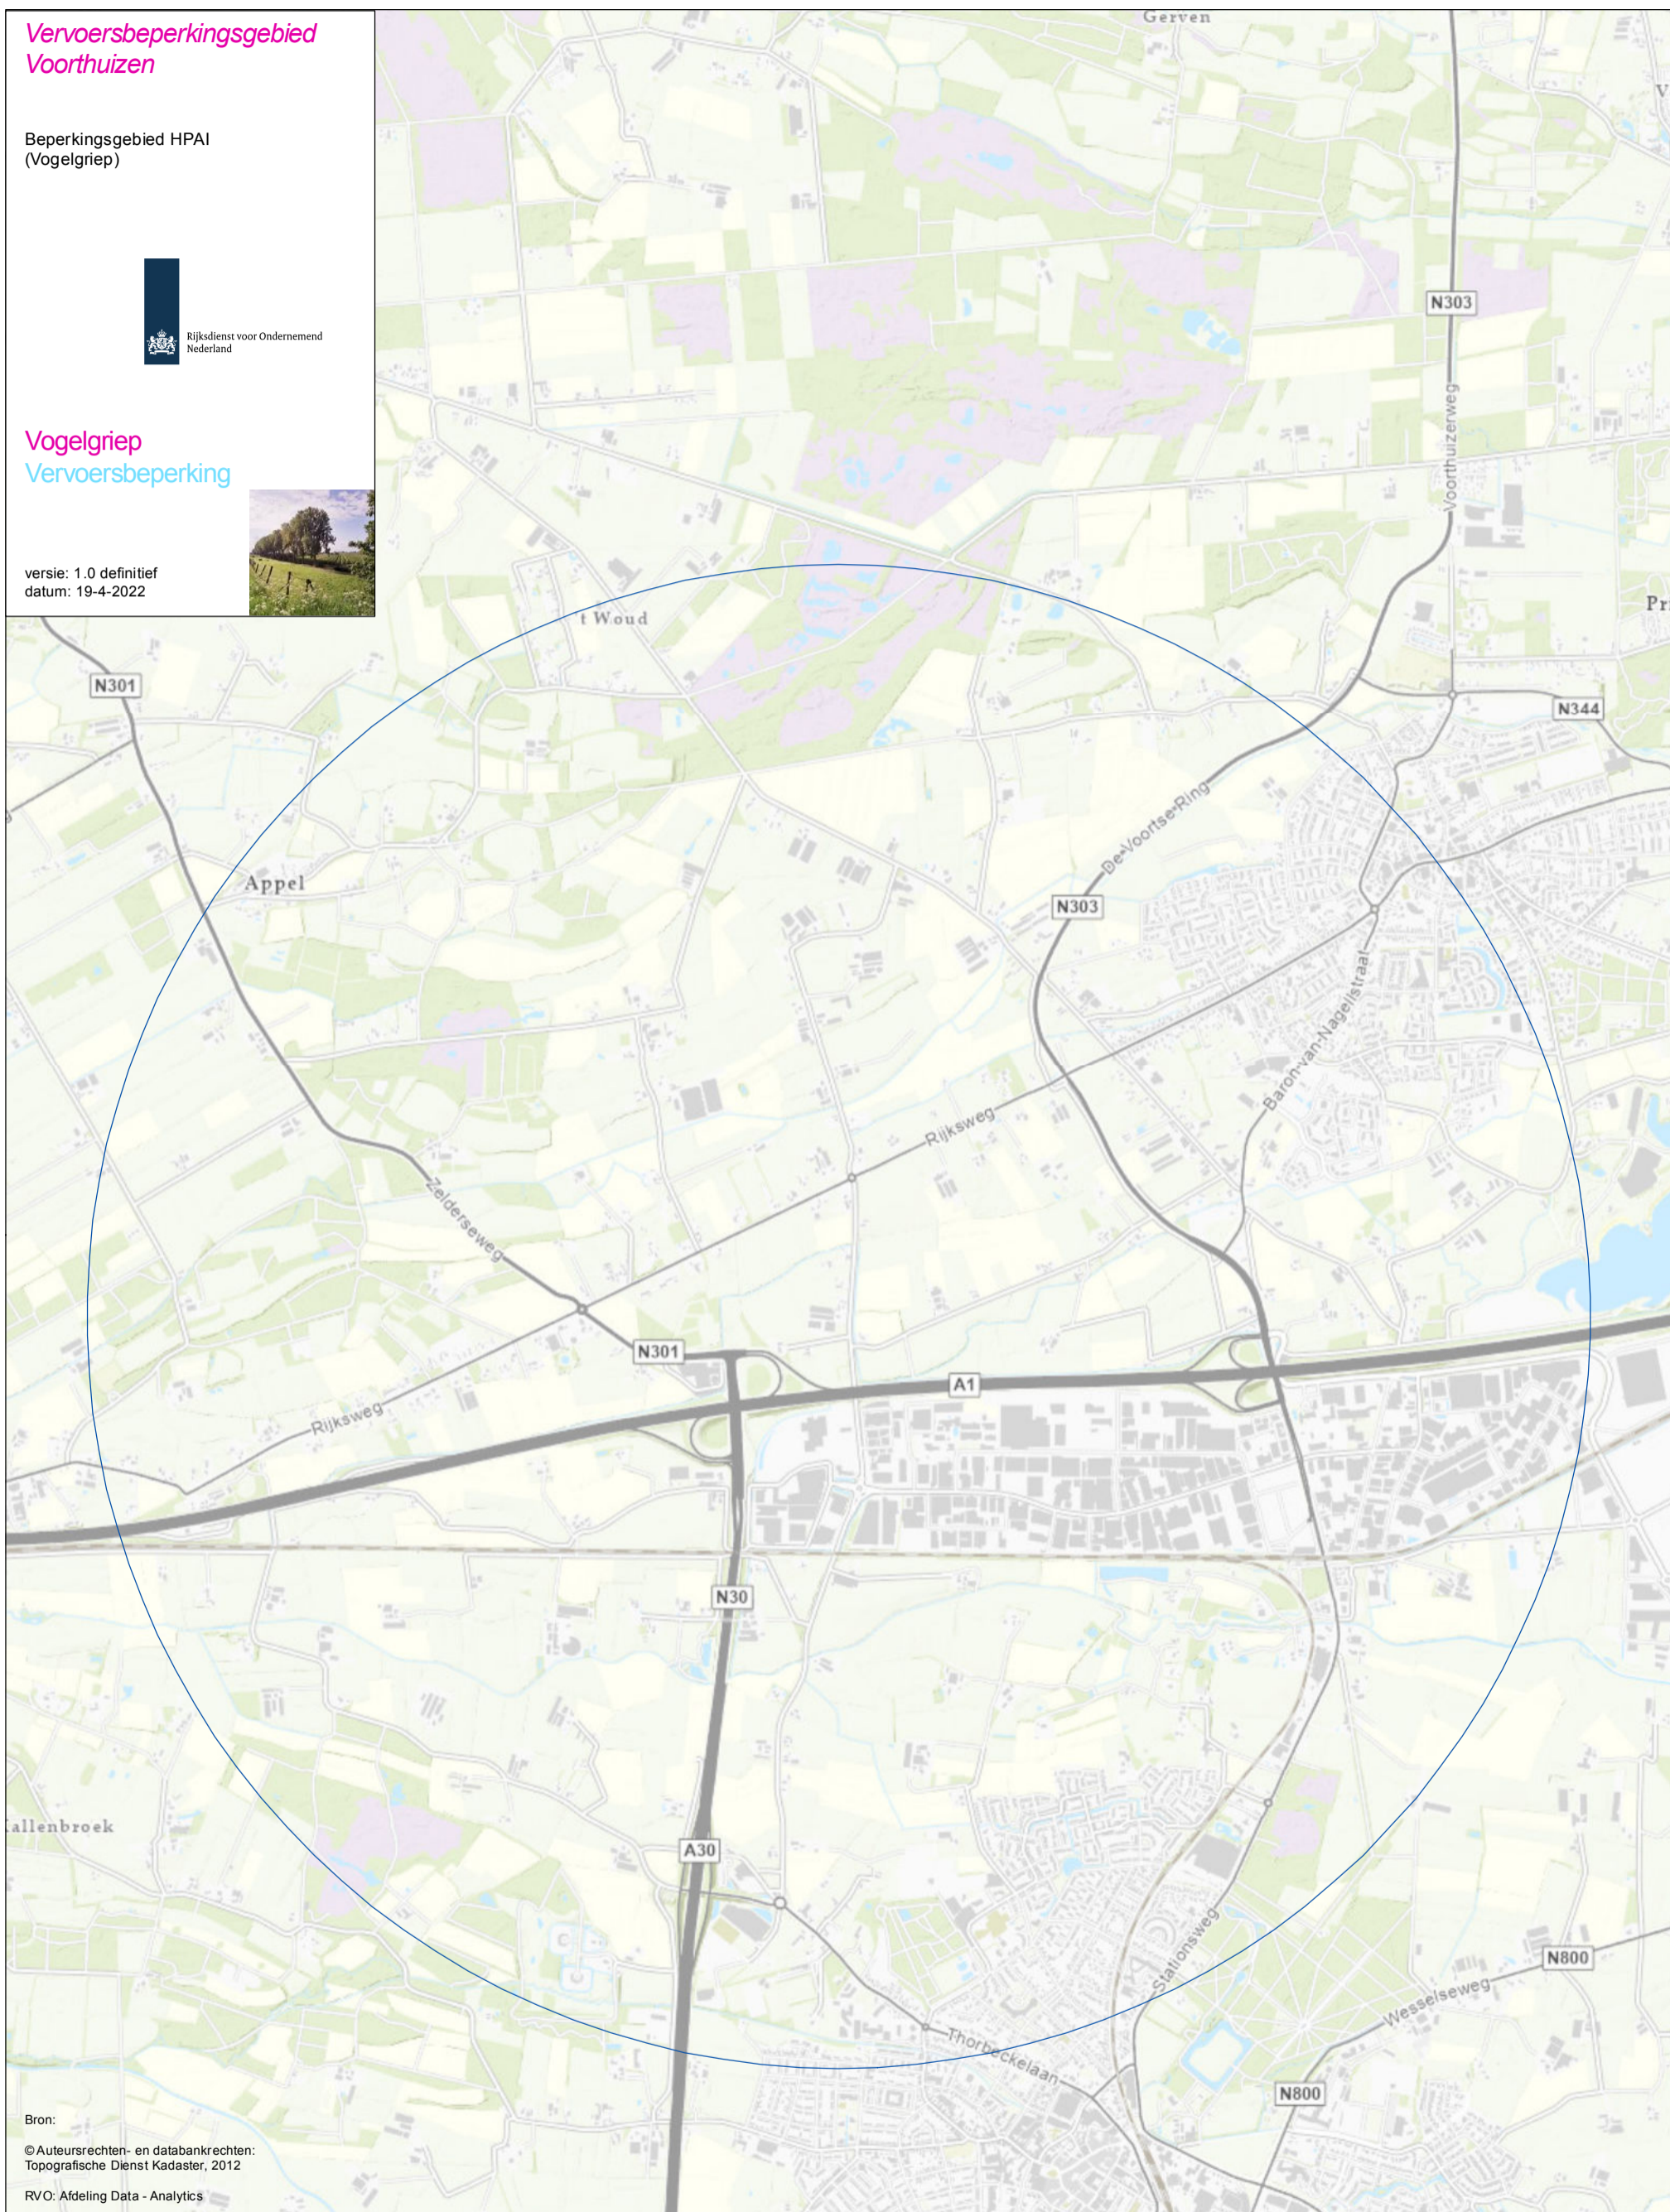

Vervoersbeperkingsgebied Voorthuizen

Beperkingsgebied HPAI (Vogelgriep)

Vogelgriep Vervoersbeperking

versie: 1.0 definitief
datum: 19-4-2022

Bron:
© Auteursrechten- en databankrechten:
Topografische Dienst Kadaster, 2012
RVO: Afdeling Data - Analytics

 Vervoersbeperkinggebied

1:25,000