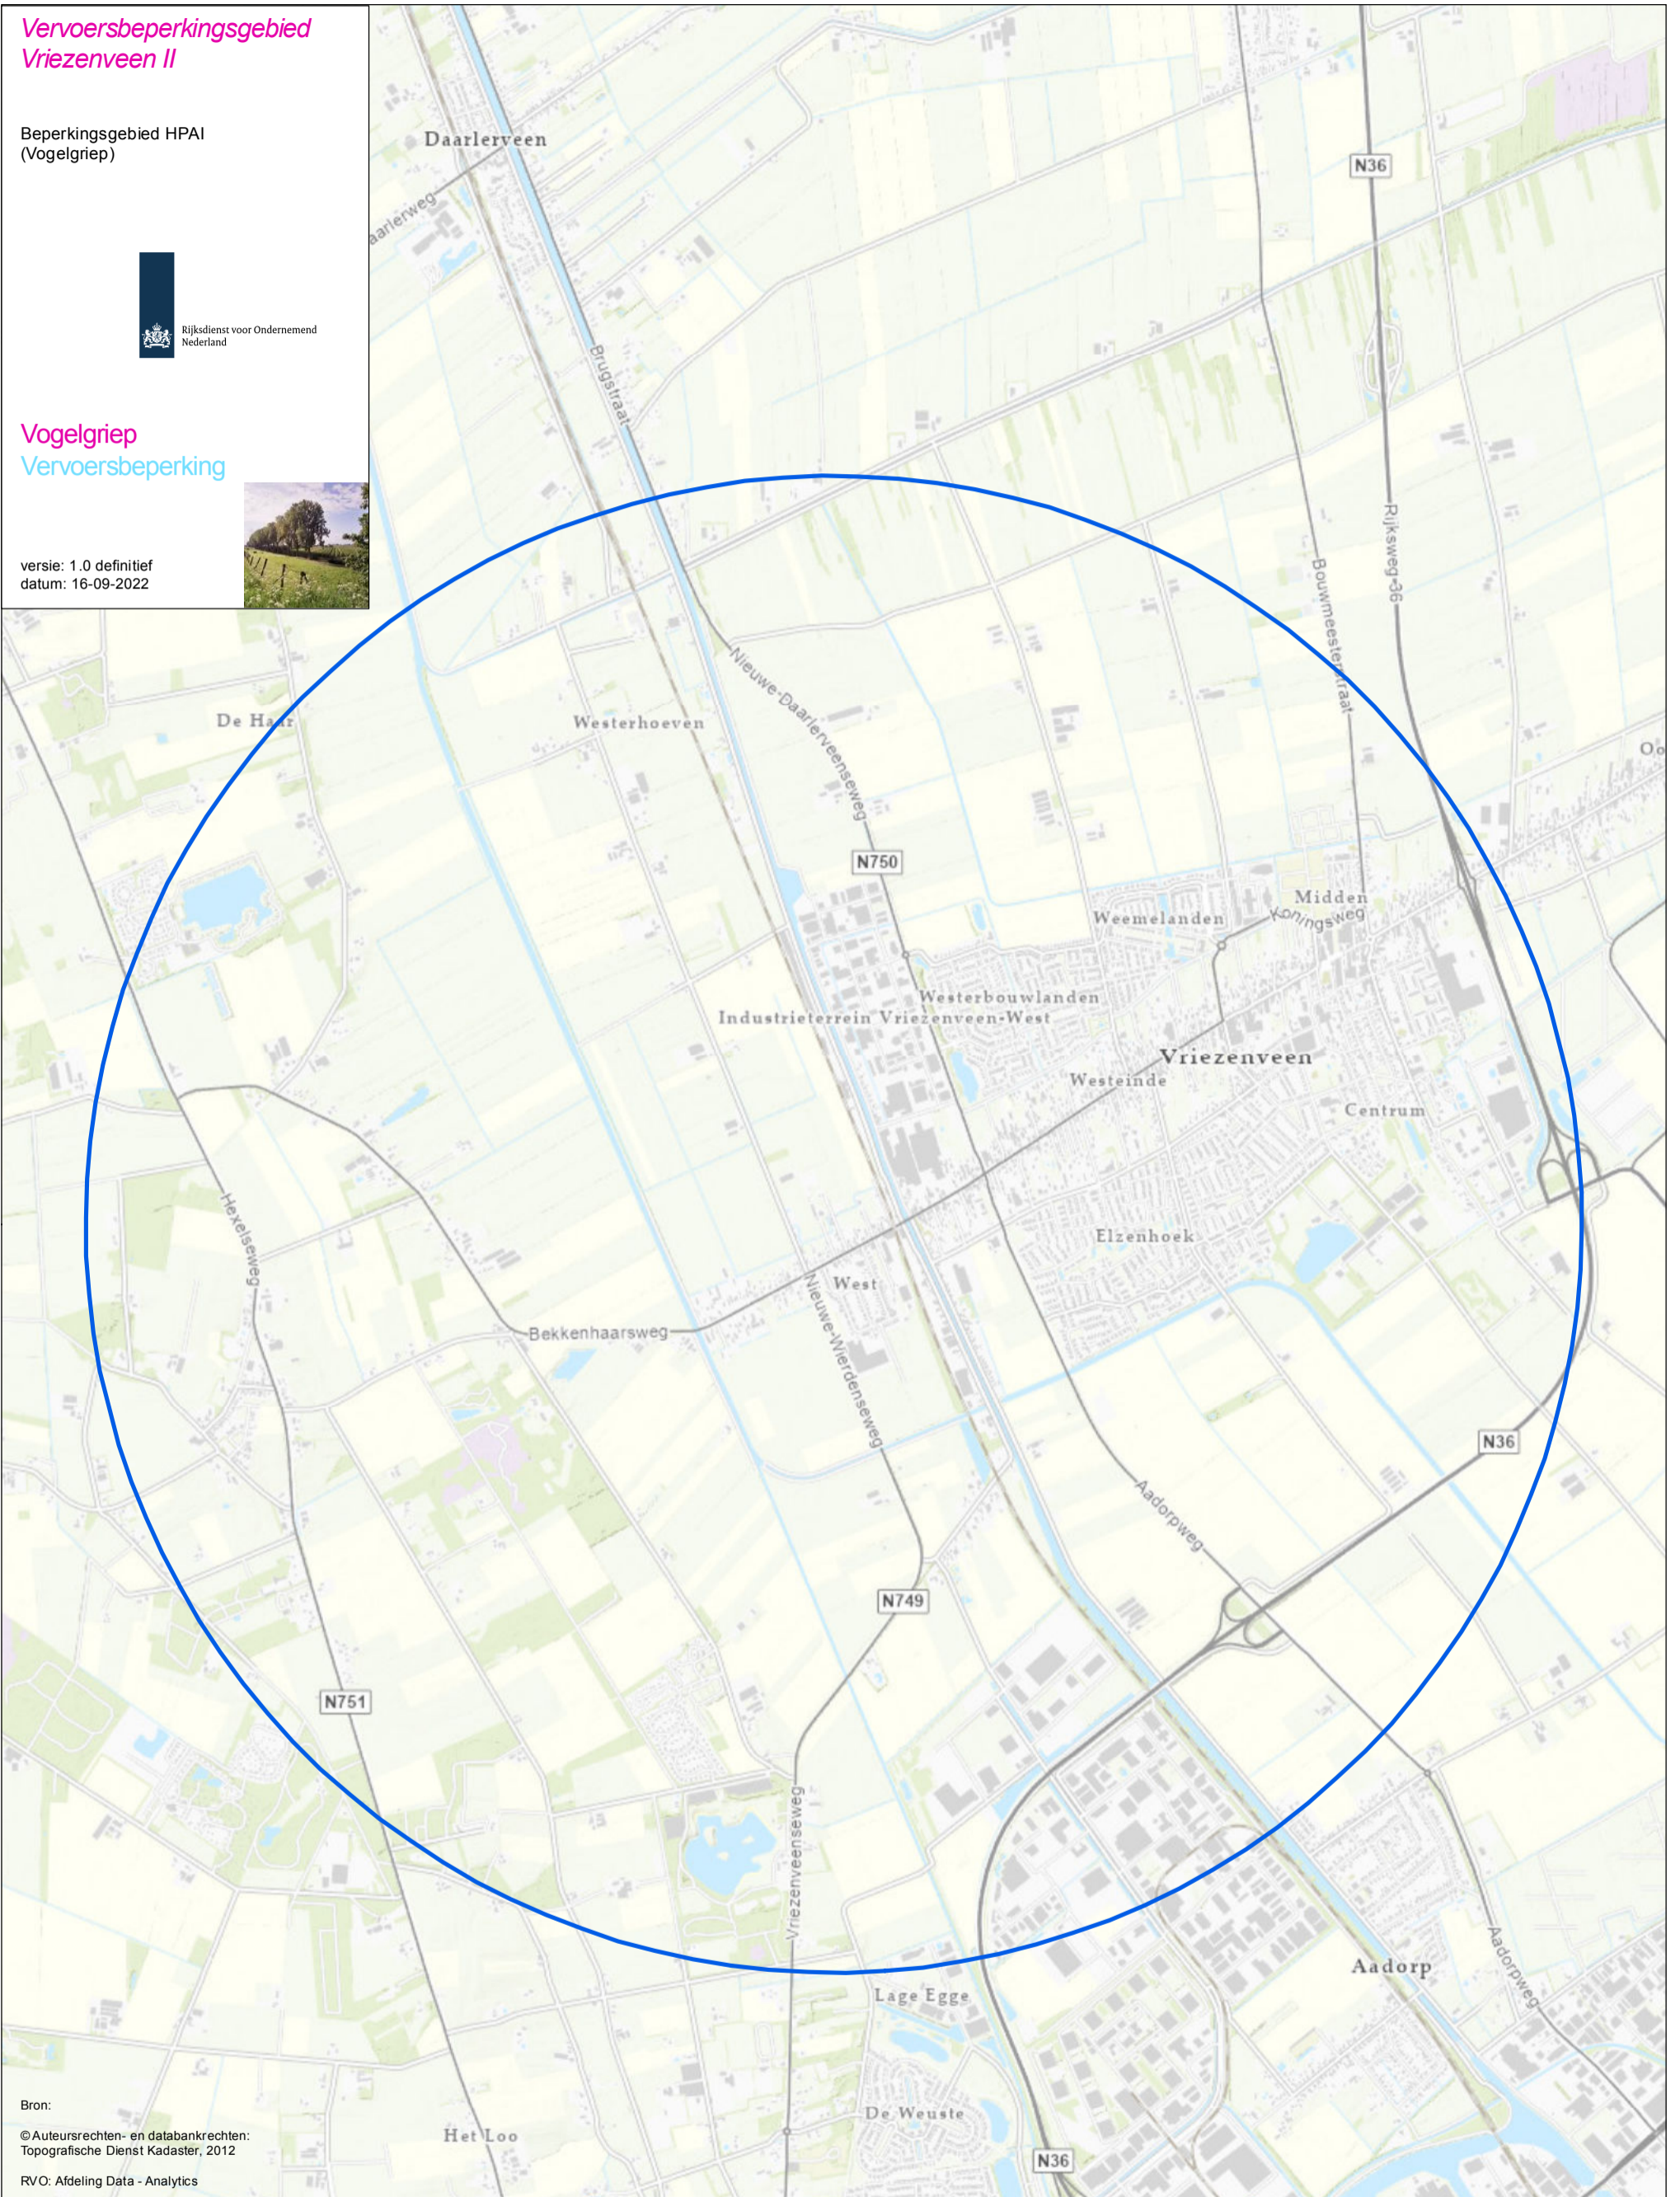

Vervoersbeperkingsgebied Vriezenveen II

Beperkingsgebied HPAI (Vogelgriep)

Vogelgriep Vervoersbeperking

versie: 1.0 definitief
datum: 16-09-2022

Bron:
© Auteursrechten- en databankrechten:
Topografische Dienst Kadaster, 2012
RVO: Afdeling Data - Analytics

 Vervoersbeperkinggebied

1:25.000